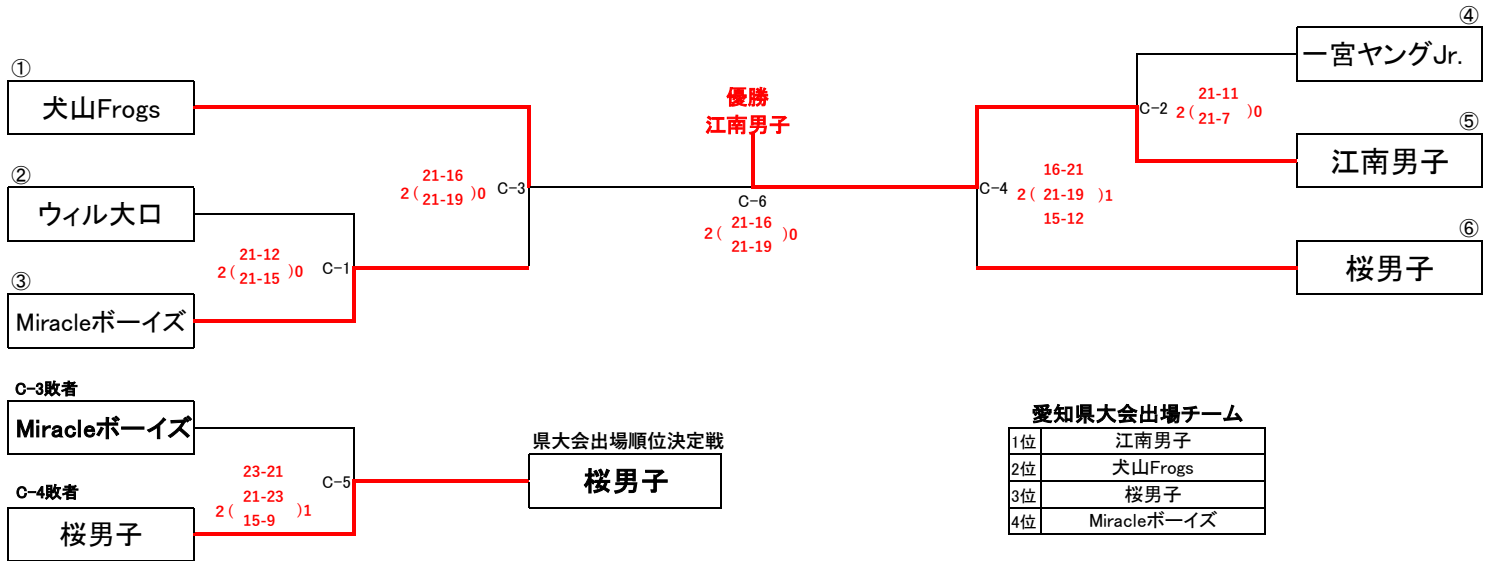

2026年度 スミセイVitalityカップ第46回全日本バレーボール小学生大会 尾張支部大会

男子：9チーム 混合：11チーム 女子チーム：17チーム 参加

2026年5月23日,24日 KTXアリーナ

男子予選Aブロック

男子予選Bブロック

男子予選Cブロック

女子予選Aブロック

女子予選Bブロック

女子予選Cブロック

女子予選Dブロック

女子予選Eブロック

混合予選Aブロック

混合予選Bブロック

混合予選Cブロック

2026年度 スミセイVitalityカップ第46回全日本バレーボール小学生大会 尾張支部大会

男子決勝トーナメント

開催日：2026年5月24日（日）

会場：江南KTXアリーナ

2026年度 スミセイVitalityカップ第46回全日本バレーボール小学生大会 尾張支部大会

混合決勝トーナメント

開催日：2026年5月24日（日）

会場：江南KTXアリーナ

2026年度 スミセイVitalityカップ第46回全日本バレーボール小学生大会 尾張支部大会

女子決勝トーナメント