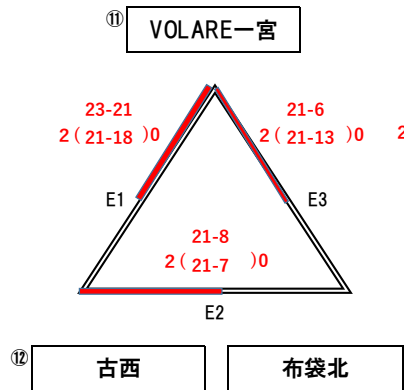

2026年度 スミセイVitalityカップ第46回全日本バレーボール小学生大会 尾張支部大会

男子：9チーム 混合：11チーム 女子チーム：17チーム 参加

2026年5月23日,24日 KTXアリーナ

男子予選Aブロック

男子予選Bブロック

男子予選Cブロック

女子予選Aブロック

女子予選Bブロック

女子予選Cブロック

女子予選Dブロック

女子予選Eブロック

混合予選Aブロック

混合予選Bブロック

混合予選Cブロック

2026年度 スミセイVitalityカップ第46回全日本バレーボール小学生大会 尾張支部大会

男子決勝トーナメント