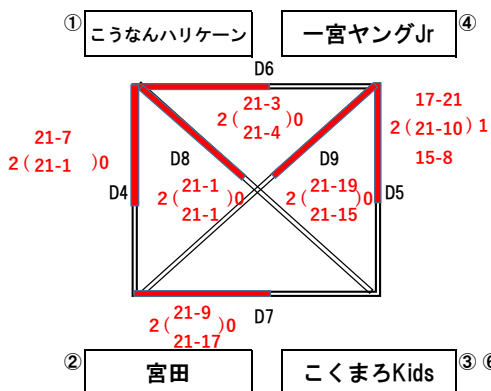

2026年度 スミセイVitalityカップ第46回全日本バレーボール小学生大会 尾張支部大会

男子：9チーム 混合：11チーム 女子チーム：17チーム 参加

2026年5月23日,24日 KTXアリーナ

男子予選Aブロック

男子予選Bブロック

男子予選Cブロック

女子予選Aブロック

女子予選Bブロック

女子予選Cブロック

女子予選Dブロック

女子予選Eブロック

混合予選Aブロック

混合予選Bブロック

混合予選Cブロック

2026年度 スミセイVitalityカップ第46回全日本バレーボール小学生大会 尾張支部大会

男子決勝トーナメント