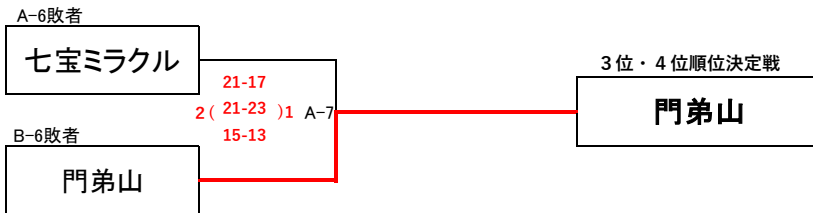

2026年度 スミセイVitalityカップ第46回全日本バレーボール小学生大会 尾張支部大会

女子決勝トーナメント

開催日：2026年5月24日（日）

会場：江南KTXアリーナ

愛知県大会出場チーム

1位	こうなんハリケーン
2位	犬山Frogs
3位	門弟山
4位	七宝ミラクル
5位	宮田
6位	桜ティアラ