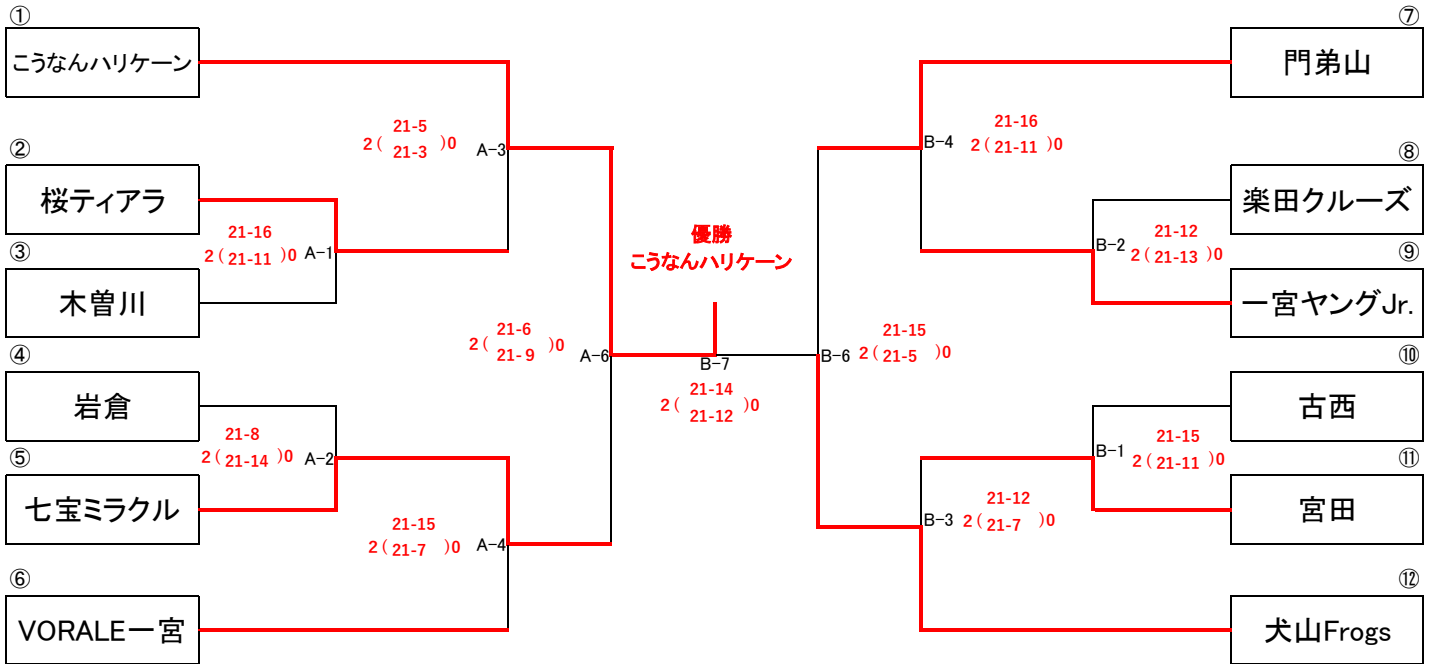

2026年度 スミセイVitalityカップ第46回全日本バレーボール小学生大会 尾張支部大会

女子決勝トーナメント

開催日：2026年5月24日（日）

会場：江南KTXアリーナ

愛知県大会出場チーム

1位	こうなんハリケーン
2位	犬山Frogs
3位	門弟山
4位	七宝ミラクル
5位	宮田
6位	桜ティアラ