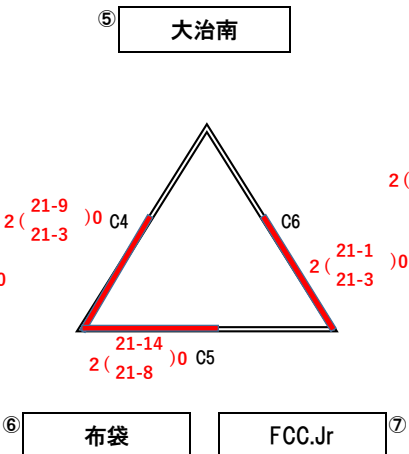

2026年度 スミセイVitalityカップ第46回全日本バレーボール小学生大会 尾張支部大会

男子：9チーム 混合：11チーム 女子チーム：17チーム 参加

2026年5月23日,24日 KTXアリーナ

男子予選Aブロック

男子予選Bブロック

男子予選Cブロック

女子予選Aブロック

女子予選Bブロック

女子予選Cブロック

女子予選Dブロック

女子予選Eブロック

混合予選Aブロック

混合予選Bブロック

混合予選Cブロック

2026年度 スミセイVitalityカップ第46回全日本バレーボール小学生大会 尾張支部大会

男子決勝トーナメント