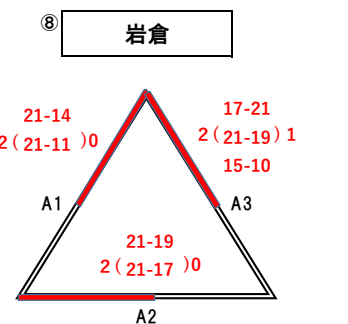

2026年度 スミセイVitalityカップ第46回全日本バレーボール小学生大会 尾張支部大会

男子：9チーム 混合：11チーム 女子チーム：17チーム 参加

2026年5月23日,24日 KTXアリーナ

男子予選Aブロック

男子予選Bブロック

男子予選Cブロック

女子予選Aブロック

女子予選Bブロック

女子予選Cブロック

女子予選Dブロック

女子予選Eブロック

混合予選Aブロック

混合予選Bブロック

混合予選Cブロック