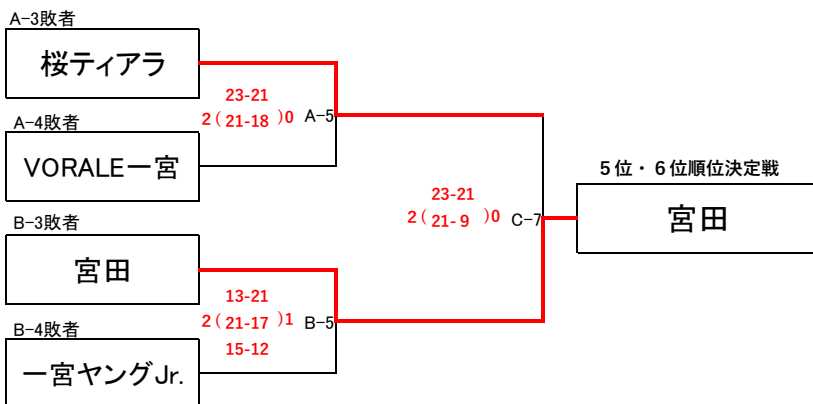

2026年度 スミセイVitalityカップ第46回全日本バレーボール小学生大会 尾張支部大会

女子決勝トーナメント

開催日：2026年5月24日（日）

会場：江南KTXアリーナ

愛知県大会出場チーム

1位	こうなんハリケーン
2位	犬山Frogs
3位	門弟山
4位	七宝ミラクル
5位	宮田
6位	桜ティアラ