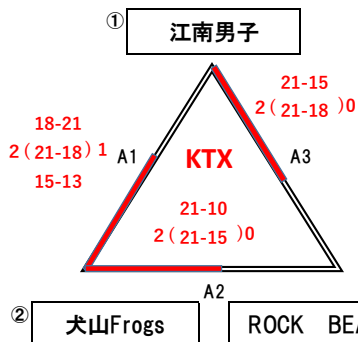

2026年度 スミセイVitalityカップ第46回全日本バレーボール小学生大会 尾張支部大会

男子：9チーム 混合：11チーム 女子チーム：17チーム 参加

2026年5月23日,24日 KTXアリーナ

男子予選Aブロック

男子予選Bブロック

男子予選Cブロック

女子予選Aブロック

女子予選Bブロック

女子予選Cブロック

女子予選Dブロック

女子予選Eブロック

混合予選Aブロック

混合予選Bブロック

混合予選Cブロック

2026年度 スミセイVitalityカップ第46回全日本バレーボール小学生大会 尾張支部大会

男子決勝トーナメント