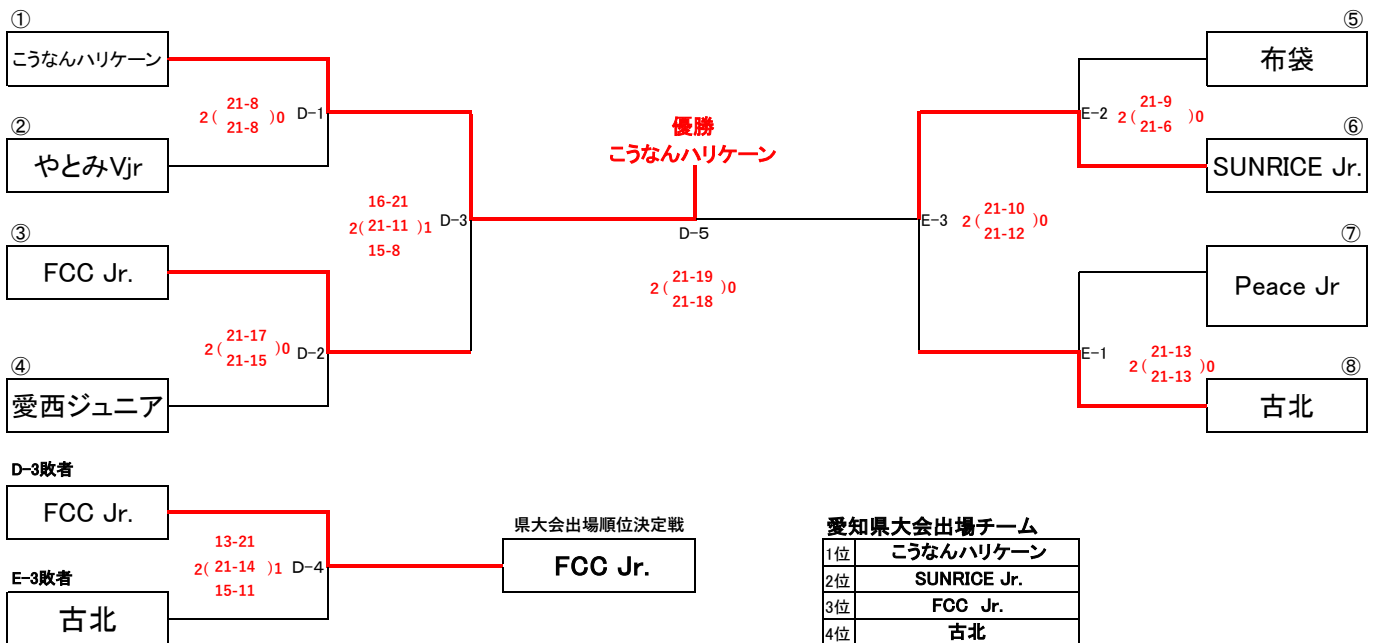

2026年度 スミセイVitalityカップ第46回全日本バレーボール小学生大会 尾張支部大会

男子：9チーム 混合：11チーム 女子チーム：17チーム 参加

2026年5月23日,24日 KTXアリーナ

男子予選Aブロック

男子予選Bブロック

男子予選Cブロック

女子予選Aブロック

女子予選Bブロック

開催日：2026年5月24日（日）

会場：江南KTXアリーナ

2026年度 スミセイVitalityカップ第46回全日本バレーボール小学生大会 尾張支部大会

混合決勝トーナメント

開催日：2026年5月24日（日）

会場：江南KTXアリーナ

2026年度 スミセイVitalityカップ第46回全日本バレーボール小学生大会 尾張支部大会

女子決勝トーナメント