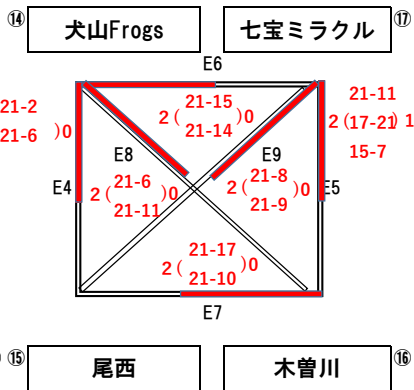

2026年度 スミセイVitalityカップ第46回全日本バレーボール小学生大会 尾張支部大会

男子：9チーム 混合：11チーム 女子チーム：17チーム 参加

2026年5月23日,24日 KTXアリーナ

男子予選Aブロック

男子予選Bブロック

男子予選Cブロック

女子予選Aブロック

女子予選Bブロック

女子予選Cブロック

女子予選Dブロック

女子予選Eブロック

混合予選Aブロック

混合予選Bブロック

混合予選Cブロック

2026年度 スミセイVitalityカップ第46回全日本バレーボール小学生大会 尾張支部大会

男子決勝トーナメント