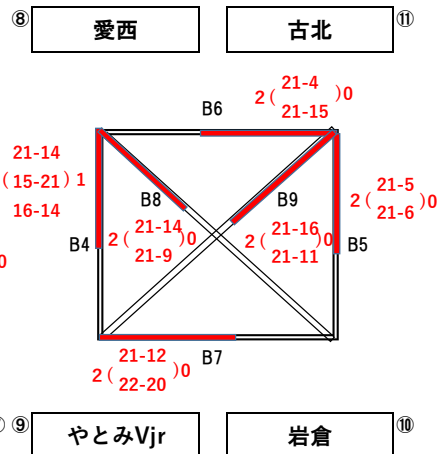

2026年度 スミセイVitalityカップ第46回全日本バレーボール小学生大会 尾張支部大会

男子：9チーム 混合：11チーム 女子チーム：17チーム 参加

2026年5月23日,24日 KTXアリーナ

男子予選Aブロック

男子予選Bブロック

男子予選Cブロック

女子予選Aブロック

女子予選Bブロック

女子予選Cブロック

女子予選Dブロック

女子予選Eブロック

混合予選Aブロック

混合予選Bブロック

混合予選Cブロック

2026年度 スミセイVitalityカップ第46回全日本バレーボール小学生大会 尾張支部大会

男子決勝トーナメント