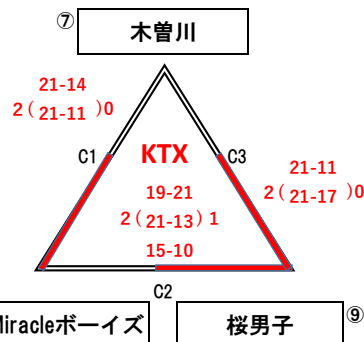

2026年度 スミセイVitalityカップ第46回全日本バレーボール小学生大会 尾張支部大会

男子：9チーム 混合：11チーム 女子チーム：17チーム 参加

2026年5月23日,24日 KTXアリーナ

男子予選Aブロック

男子予選Bブロック

男子予選Cブロック

女子予選Aブロック

女子予選Bブロック

女子予選Cブロック

女子予選Dブロック

女子予選Eブロック

混合予選Aブロック

混合予選Bブロック

混合予選Cブロック

2026年度 スミセイVitalityカップ第46回全日本バレーボール小学生大会 尾張支部大会

男子決勝トーナメント