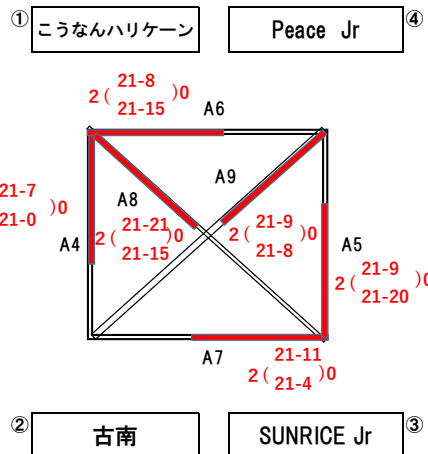

2026年度 スミセイVitalityカップ第46回全日本バレーボール小学生大会 尾張支部大会

男子：9チーム 混合：11チーム 女子チーム：17チーム 参加

2026年5月23日,24日 KTXアリーナ

男子予選Aブロック

男子予選Bブロック

男子予選Cブロック

女子予選Aブロック

女子予選Bブロック

女子予選Cブロック

女子予選Dブロック

女子予選Eブロック

混合予選Aブロック

混合予選Bブロック

混合予選Cブロック

2026年度 スミセイVitalityカップ第46回全日本バレーボール小学生大会 尾張支部大会

男子決勝トーナメント