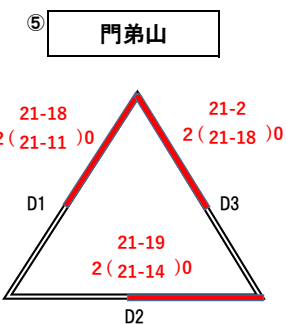

2026年度 スミセイVitalityカップ第46回全日本バレーボール小学生大会 尾張支部大会

男子：9チーム 混合：11チーム 女子チーム：17チーム 参加

2026年5月23日,24日 KTXアリーナ

男子予選Aブロック

男子予選Bブロック

男子予選Cブロック

女子予選Aブロック

女子予選Bブロック

女子予選Cブロック

女子予選Dブロック

女子予選Eブロック

混合予選Aブロック

混合予選Bブロック

混合予選Cブロック

2026年度 スミセイVitalityカップ第46回全日本バレーボール小学生大会 尾張支部大会

男子決勝トーナメント