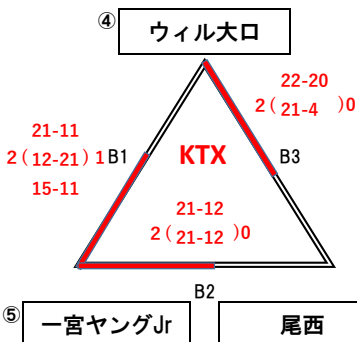

2026年度 スミセイVitalityカップ第46回全日本バレーボール小学生大会 尾張支部大会

男子：9チーム 混合：11チーム 女子チーム：17チーム 参加

2026年5月23日,24日 KTXアリーナ

男子予選Aブロック

男子予選Bブロック

男子予選Cブロック

女子予選Aブロック

女子予選Bブロック

女子予選Cブロック

女子予選Dブロック

女子予選Eブロック

混合予選Aブロック

混合予選Bブロック

混合予選Cブロック

2026年度 スミセイVitalityカップ第46回全日本バレーボール小学生大会 尾張支部大会

男子決勝トーナメント