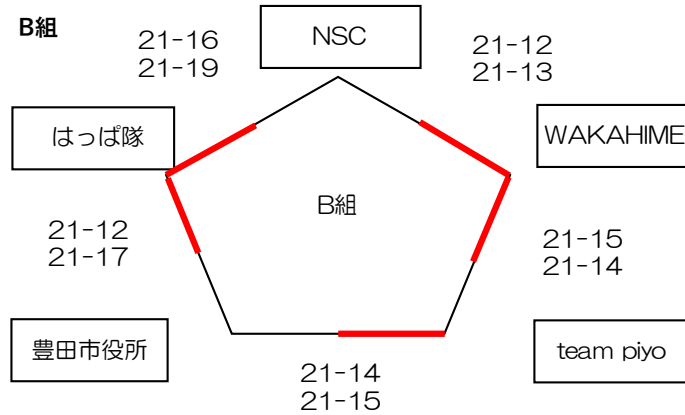

◎2026NSカップ名古屋支部選手権【女子】
2026年4月5日(日) 午前9:00～ 会場：パロマ瑞穂（第二）

試合進行について

- 1: リンク戦で実施（前年上位チームをシード） 【パロマ瑞穂】（A、B）
- 2: 組合せは当日抽選します
- 3: 各組試合2セットマッチで実施します（試合間10分）
- 4: 勝敗、セット率、得失点で順位決定します（予定）
- 5: 2セット同得失点時は1セット目優先
- 6: AB組1、2、3位、順位決定戦を実施
- 7: 各試合空きチームで補助役員実施

・3セットマッチ、3セット目は促進（6：6）

1位決定戦：A組1位対B組1位（3位決定戦チーム）

3位決定戦：A組2位対B組2位（1位決定戦チーム）

順位決定戦：A組3位対B組3位（1位決定戦チーム）

参加チーム

- ・藤波排球会
- ・はっば隊
- ・WAKAHIME
- ・NSC
- ・東邦ガスクラブ
- ・MIRAI
- ・豊田市役所
- ・team piyo
- ・Goofy