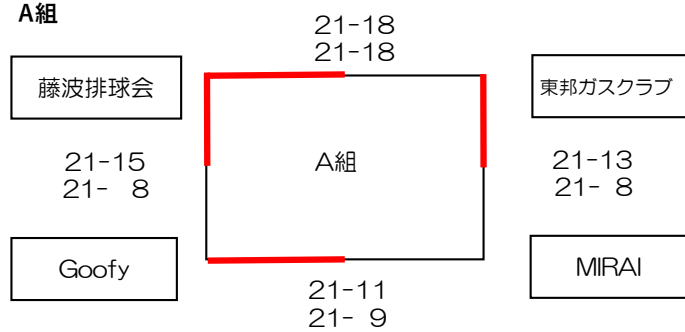

◎2026NSカップ名古屋支部選手権【女子】
2026年4月5日(日) 午前9:00～ 会場：パロマ瑞穂（第二）

試合進行について

- 1: リンク戦で実施（前年上位チームをシード） 【パロマ瑞穂】（A、B）
- 2: 組合せは当日抽選します
- 3: 各組試合2セットマッチで実施します（試合間10分）
- 4: 勝敗、セット率、得失点で順位決定します（予定）
- 5: 2セット同得失点時は1セット目優先
- 6: AB組1、2、3位、順位決定戦を実施
- 7: 各試合空きチームで補助役員実施

・3セットマッチ、3セット目は促進（6：6）

1位決定戦：A組1位対B組1位（3位決定戦チーム）

3位決定戦：A組2位対B組2位（1位決定戦チーム）

順位決定戦：A組3位対B組3位（1位決定戦チーム）

参加チーム

- ・藤波排球会
- ・はっば隊
- ・WAKAHIME
- ・NSC
- ・東邦ガスクラブ
- ・MIRAI
- ・豊田市役所
- ・team piyo
- ・Goofy