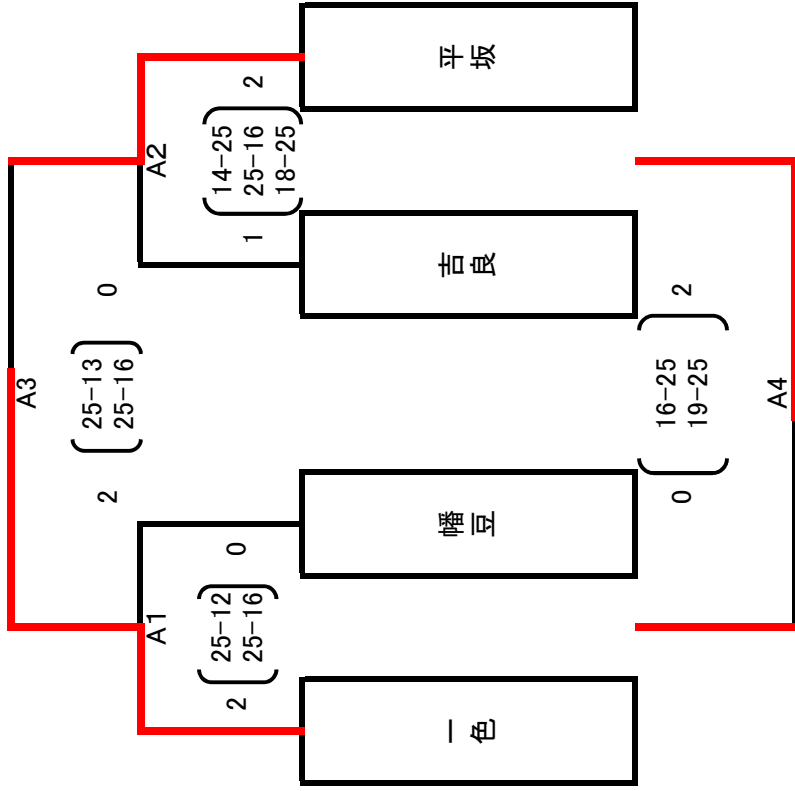

令和6年度西尾市中学校総合体育大会 バレーボール女子の部 予選

Aグループ

1位	一色	中学校
2位	平坂	中学校
3位	吉良	中学校

Bグループ

1位	西尾	中学校
2位	鶴城	中学校
3位	寺津	中学校

開催期日 令和6年6月29日
会場 西尾市中央体育館