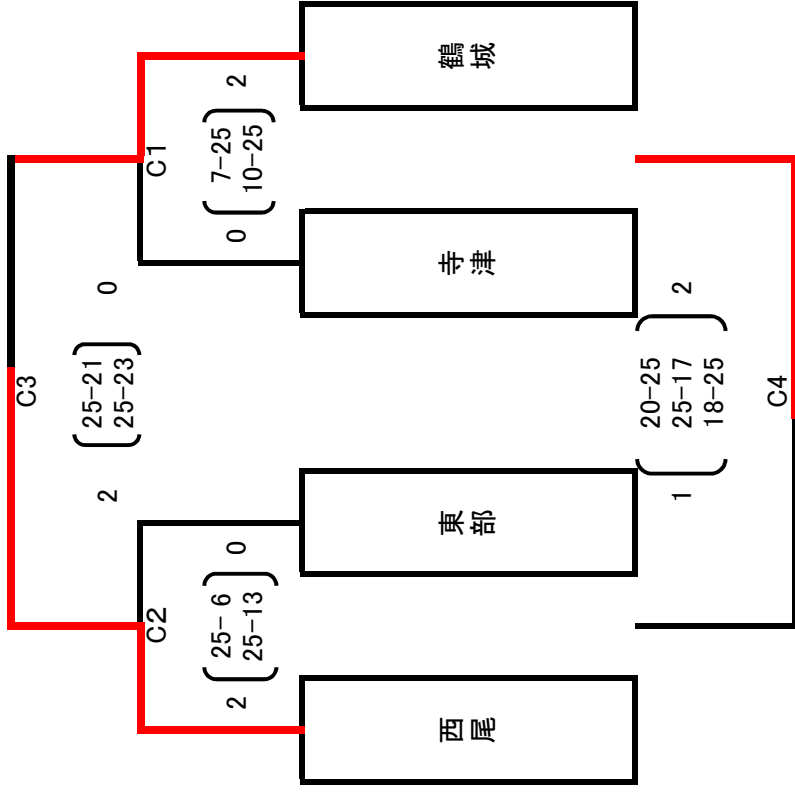

令和6年度西尾市中学校総合体育大会 バレーボール女子の部 予選

Aグループ

1位	一色	中学校
2位	平坂	中学校
3位	吉良	中学校

Bグループ

1位	西尾	中学校
2位	鶴城	中学校
3位	寺津	中学校

開催期日 令和6年6月29日
会場 西尾市中央体育館