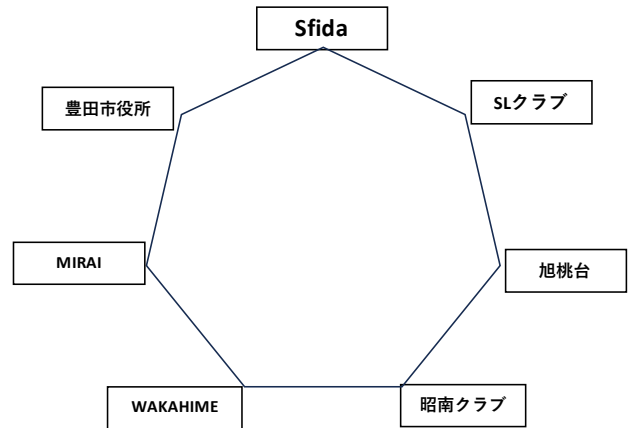

©2024NSカップ名古屋支部選手権【女子】
2024年4月7日 午前9:00～ 会場：志段味SL

お願い：駐車場は体育館裏側をご利用願います

チーム	Aコート	チーム
やとみクラブ	21-17	はっば隊
藤波排球会	21-19	やよいクラブ
はっば隊	21-8	team piyo
藤波排球会	21-9	煌
はっば隊	21-7	team piyo
藤波排球会	21-11	煌
やよいクラブ	21-19	team piyo
煌	21-14	やとみクラブ
	21-17	team piyo
	12-21	team piyo
	21-19	やとみクラブ
	21-19	やとみクラブ

チーム	Bコート	チーム
Sfida	21-12	豊田市役所
SLクラブ	21-18	旭桃台
SLクラブ	21-12	旭桃台
SLクラブ	21-16	旭桃台
WAKAHIME	21-7	昭南クラブ
WAKAHIME	21-10	昭南クラブ
豊田市役所	21-7	MIRAI
豊田市役所	21-12	MIRAI
Sfida	21-19	SLクラブ
Sfida	21-18	SLクラブ
旭桃台	21-19	昭南クラブ
旭桃台	15-21	昭南クラブ
WAKAHIME	21-10	MIRAI
WAKAHIME	21-5	MIRAI

チーム	A組1位-B組1位	チーム
藤波排球会	21-15	WAKAHIME
藤波排球会	21-16	WAKAHIME

チーム	A組2位-B組2位	チーム
はっば隊	21-8	Sfida
はっば隊	21-10	Sfida

1：リンク戦で2試合、各2セットマッチで実施、組合せ当日抽選

優勝：藤波排球会
2位：WAKAHIME
3位：はっば隊

参加チーム（順不同）

・煌	・やとみクラブ	・旭桃台	・MIRAI	・藤波排球会
・はっば隊	・Sfida	・team piyo	・やよいクラブ	
・WAKAHIME	・SLクラブ	・昭南クラブ	・豊田市役所バレーボールクラブ