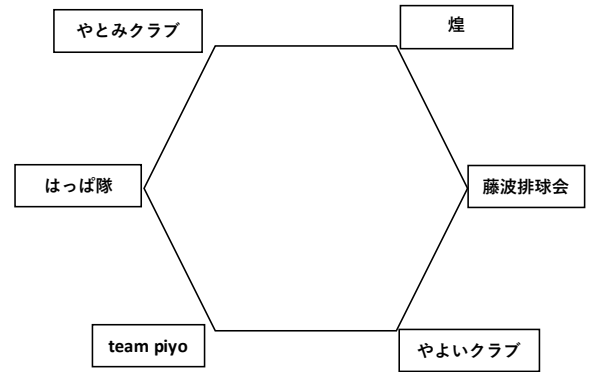

©2024NSカップ名古屋支部選手権【女子】
2024年4月7日 午前9:00～ 会場：志段味SL

お願い：駐車場は体育館裏側をご利用願います

チーム	Aコート	チーム
やとみクラブ	21-17	はっば隊
藤波排球会	21-19	やよいクラブ
はっば隊	21-8	team piyo
藤波排球会	21-9	煌
はっば隊	21-7	team piyo
藤波排球会	21-11	煌
やよいクラブ	21-19	team piyo
煌	21-14	やとみクラブ
	21-17	team piyo
	12-21	team piyo
	21-19	やとみクラブ
	21-19	やとみクラブ

チーム	Bコート	チーム
Sfida	21-12	豊田市役所
SLクラブ	21-18	旭桃台
SLクラブ	21-12	旭桃台
SLクラブ	21-16	旭桃台
WAKAHIME	21-7	昭南クラブ
WAKAHIME	21-10	昭南クラブ
豊田市役所	21-7	MIRAI
豊田市役所	21-12	MIRAI
Sfida	21-19	SLクラブ
Sfida	21-18	SLクラブ
旭桃台	21-19	昭南クラブ
旭桃台	15-21	昭南クラブ
WAKAHIME	21-10	MIRAI
WAKAHIME	21-5	MIRAI

チーム	A組1位-B組1位	チーム
藤波排球会	21-15	WAKAHIME
藤波排球会	21-16	WAKAHIME

チーム	A組2位-B組2位	チーム
はっば隊	21-8	Sfida
はっば隊	21-10	Sfida

1：リンク戦で2試合、各2セットマッチで実施、組合せ当日抽選

優勝：藤波排球会
2位：WAKAHIME
3位：はっば隊

参加チーム（順不同）

・煌	・やとみクラブ	・旭桃台	・MIRAI	・藤波排球会
・はっば隊	・Sfida	・team piyo	・やよいクラブ	
・WAKAHIME	・SLクラブ	・昭南クラブ	・豊田市役所バレーボールクラブ