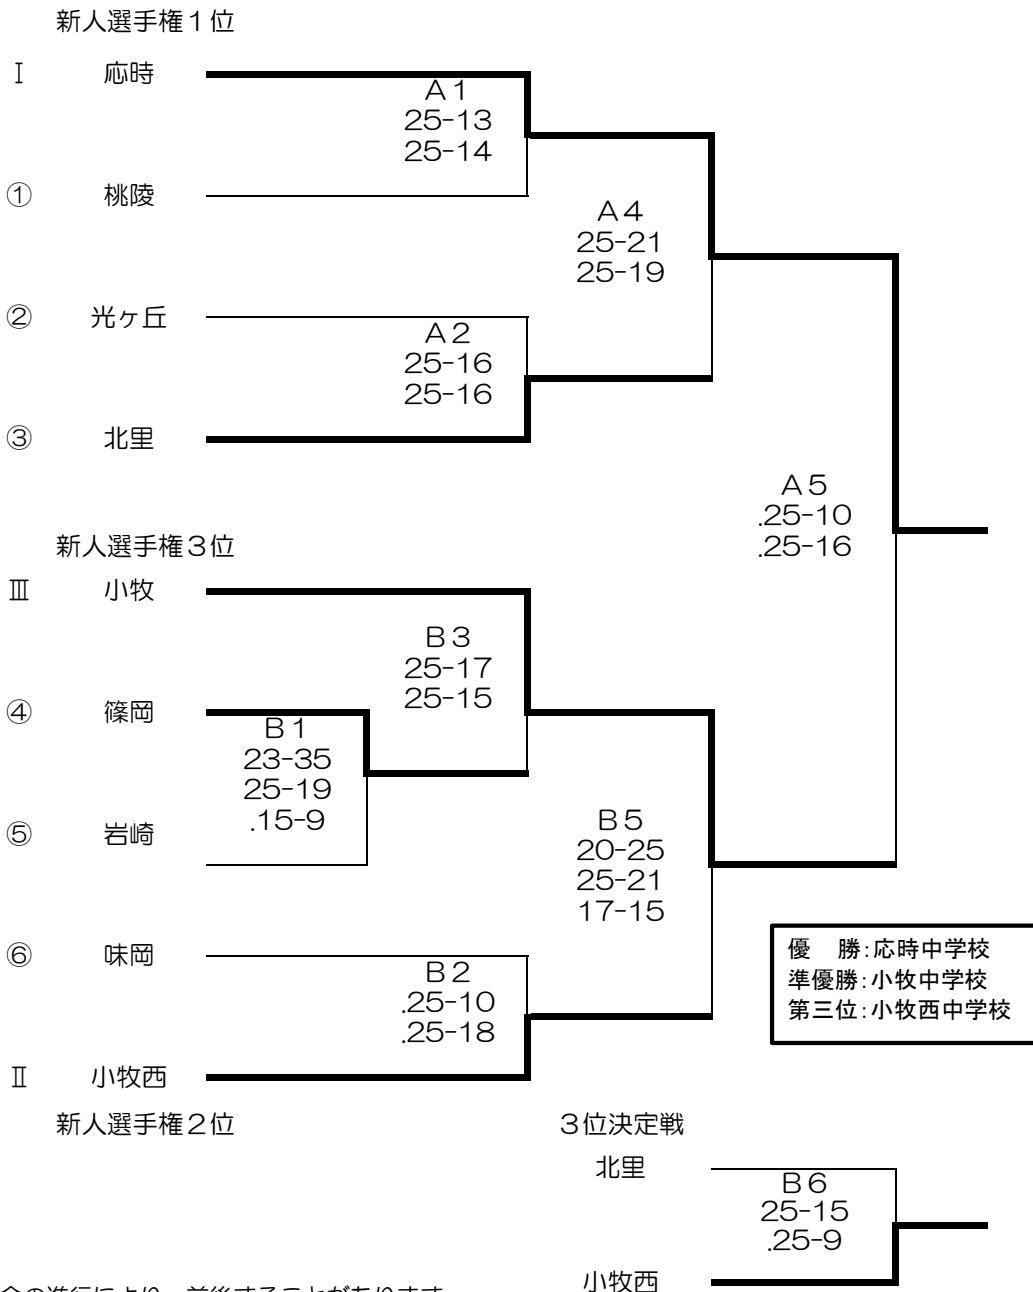

第26回小牧市クリスマスカップ争奪戦 男子の部

【男子】

12月2日(土) 応時中学校

● 設定時間は試合の進行により、前後することがあります。

第26回小牧市クリスマスカップ争奪戦 女子の部

【女子】

12月2日(土) 小牧西中学校

● 設定時間は試合の進行により、前後することがあります。