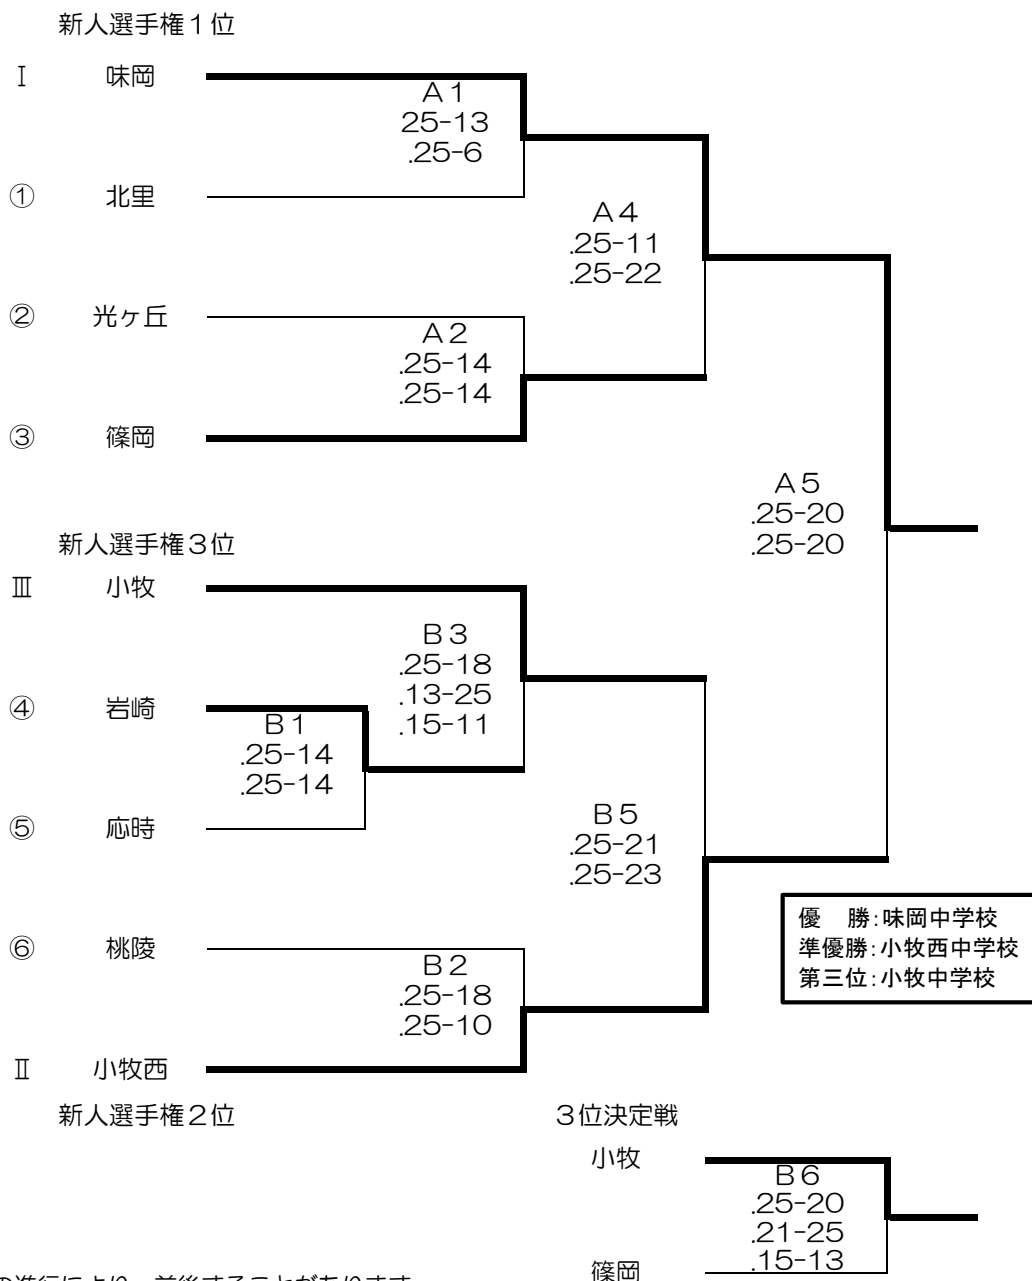

第26回小牧市クリスマスカップ争奪戦 男子の部

【男子】

12月2日(土) 応時中学校

● 設定時間は試合の進行により、前後することがあります。

第26回小牧市クリスマスカップ争奪戦 女子の部

【女子】

12月2日(土) 小牧西中学校

● 設定時間は試合の進行により、前後することがあります。