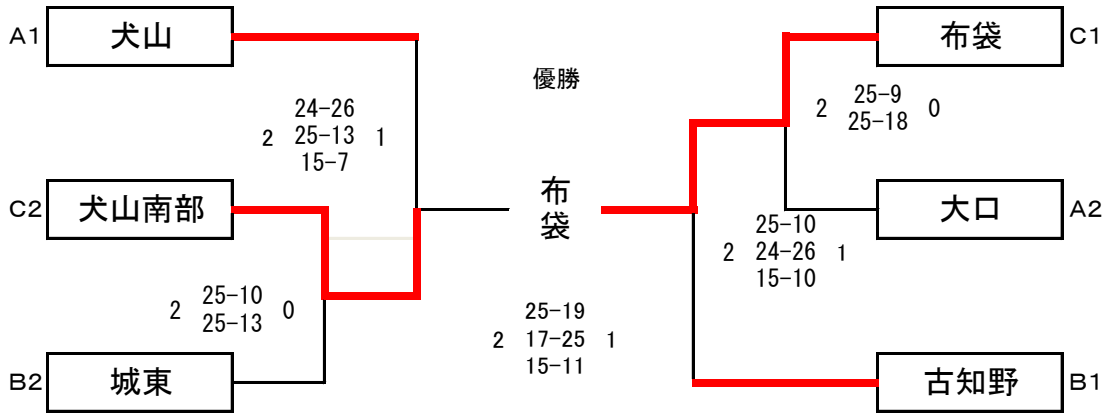

1位 犬山南部 決勝T進出
2位 犬山 決勝T進出
3位 岩倉南部
4位 扶桑

Dリーグ 日時: 10/1 会場: 江南西部中

	岩倉	江南西部	城東	大口
岩倉	-	25 - 19 25 - 22 -	25 - 16 25 - 12 -	23 - 25 13 - 25 -
江南西部	19 - 25 22 - 25 -	-	25 - 14 25 - 18 -	29 - 27 20 - 25 13 - 15
城東	16 - 25 12 - 25 -	14 - 25 18 - 25 -	-	8 - 25 15 - 25 -
大口	25 - 23 25 - 13 -	27 - 29 25 - 20 15 - 13	25 - 8 25 - 15 -	-

1位 大口 決勝T進出
2位 岩倉 決勝T進出
3位 江南西部
4位 城東

令和5年度 秋季バレーボール新人大会尾北支所予選会 決勝トーナメント 日時 10月8日

男子の部 会場: 江南市立布袋中学校

優勝 江南市立布袋中学校 中学校 準優勝 犬山市立南都中学校 中学校 第3位 江南市立古知野中学校 中学校 犬山市立犬山中学校 中学校

西尾張出場順位決定戦

女子の部 会場: 大口町立大口中学校

優勝 犬山市立南都中学校 中学校 準優勝 江南市立古知野中学校 中学校 第3位 江南市立北部中学校 中学校 江南市立布袋中学校 中学校

西尾張出場順位決定戦