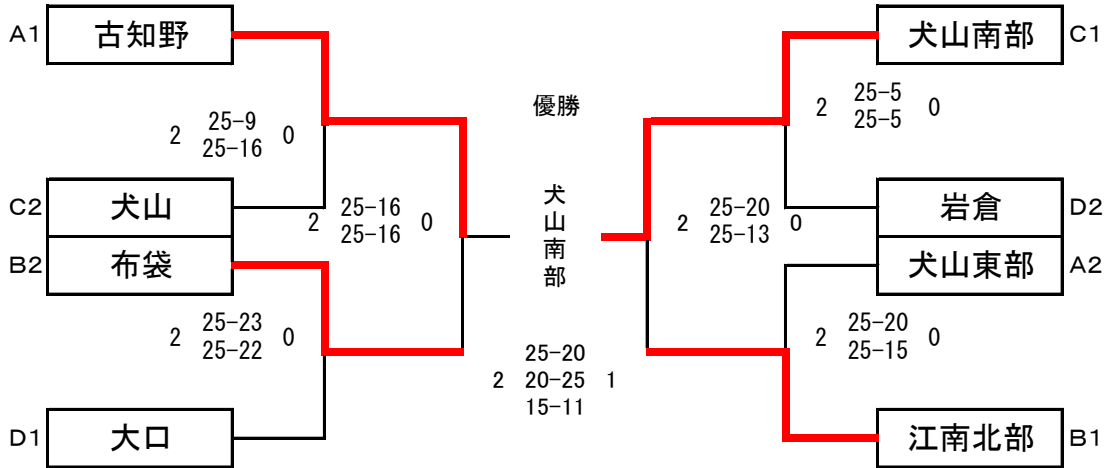

1位 犬山南部 決勝T進出
2位 犬山 決勝T進出
3位 岩倉南部
4位 扶桑

Dリーグ 日時: 10/1 会場: 江南西部中

	岩倉	江南西部	城東	大口
岩倉	-	25 - 19 25 - 22 -	25 - 16 25 - 12 -	23 - 25 13 - 25 -
江南西部	19 - 25 22 - 25 -	-	25 - 14 25 - 18 -	29 - 27 20 - 25 13 - 15
城東	16 - 25 12 - 25 -	14 - 25 18 - 25 -	-	8 - 25 15 - 25 -
大口	25 - 23 25 - 13 -	27 - 29 25 - 20 15 - 13	25 - 8 25 - 15 -	-

1位 大口 決勝T進出
2位 岩倉 決勝T進出
3位 江南西部
4位 城東

令和5年度 秋季バレーボール新人大会尾北支所予選会 決勝トーナメント 日時 10月8日

男子の部 会場: 江南市立布袋中学校

優勝 江南市立布袋中学校 中学校 準優勝 犬山市立南都中学校 中学校 第3位 江南市立古知野中学校 中学校 犬山市立犬山中学校 中学校

西尾張出場順位決定戦

女子の部 会場: 大口町立大口中学校

優勝 犬山市立南都中学校 中学校 準優勝 江南市立古知野中学校 中学校 第3位 江南市立北部中学校 中学校 江南市立布袋中学校 中学校

西尾張出場順位決定戦