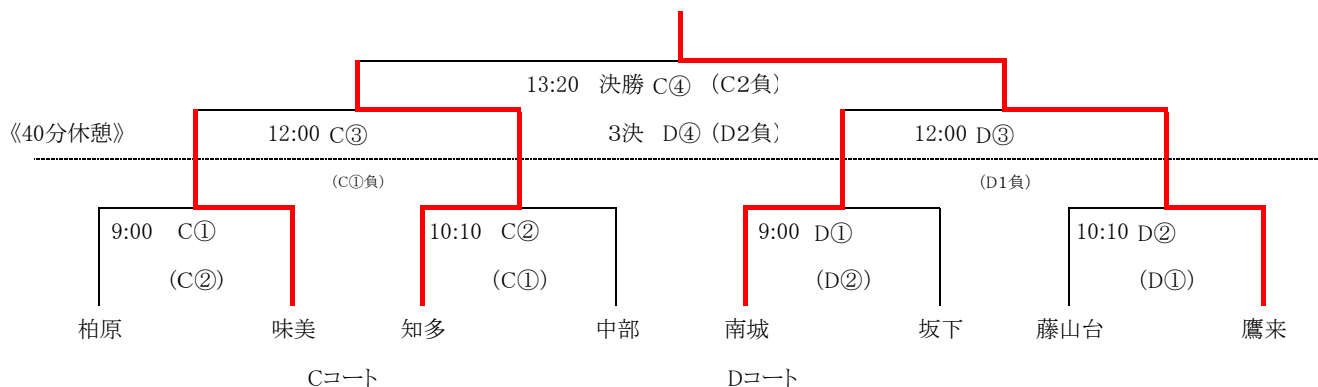

<2日目>決勝トーナメント 10/8(日) 会場:春日井市総合体育館

開場7:50 第2試合指定練習8:20 第1試合指定練習8:35 第1試合公式練習開始8:50
第1試合開始9:00

第1試合	① 柏原	22 - 25	(早川)	① 南城	24 - 26	(今井)
9:00頃	0	18 - 25	2 味美 (海元)	2	25 - 15	1 坂下 (高坂)
			(知多・中部)		25 18	(藤山台・鷹来)
第2試合	② 知多	25 - 15	(原田)	② 藤山台	12 - 25	(小林)
10:10頃	2	25 - 12	0 中部 (松代)	0	6 - 25	2 鷹来 (兒玉)
			(柏原・味美)			(南城・坂下)

40分ほど休憩

第3試合	③ 味美	10 - 25	(樋口)	③ 南城	20 - 25	(杉浦)
12:00頃	0	8 - 25	2 知多 (松代)	0	20 - 25	2 鷹来 (浅野)
		-	(柏原)		-	(坂下)
第4試合	④ 知多	22 - 25	(樋口)	④ 味美	17 - 25	(今井)
13:20頃	0	10 - 25	2 鷹来 (早川)	0	10 - 25	2 南城 (浅野)
		-	(中部)		-	(藤山台)

最終順位 1位 鷹来中 2位 知多中 3位 南城中・味美中

※ 時間はあくまで目安です。日程は、ずれる場合がありますのでご了承ください。