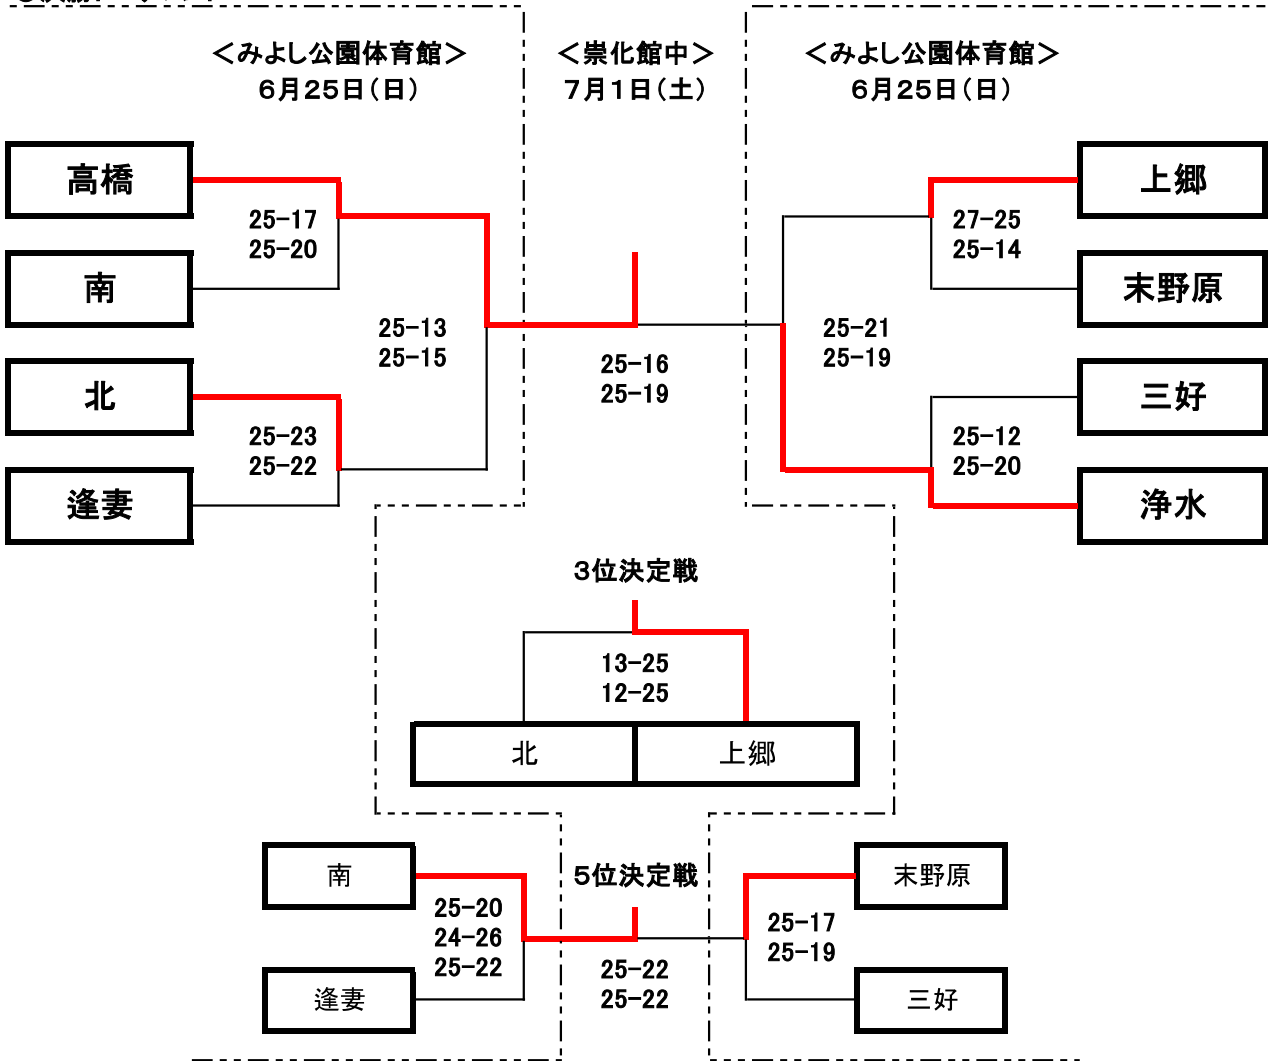

○決勝トーナメント

西三出場枠	順位	学校名
①	優勝	豊田市立 高橋 中学校
②	準優	豊田市立 浄水 中学校
③	第3位	豊田市立 上郷 中学校
④	第3位	みよし市立 北 中学校
⑤	敢闘	みよし市立 南 中学校
⑥	敢闘	豊田市立 末野原 中学校