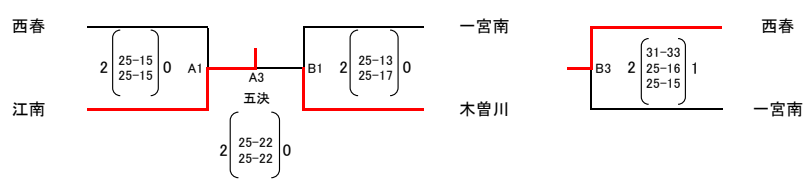

第76回全日本バレーボール高等学校選手権大会 尾張支部予選会

[男子組み合わせ]

日時 9/30 (土) 8:29 開場 9:00 第1試合開始

10/1 (日) 8:54フロア 開場 9:30 第1試合開始

愛西工科 10/1

顧問打ち合わせ 1日目 8:15~
2日目 8:45~

1日目

試合設定時刻	設定時間
第1試合	9:00
第2試合	10:20
第3試合	11:35
第4試合	12:50
第5試合	13:55
第6試合	15:15

2日目

試合設定時刻	設定時間
第1試合	9:30
第2試合	10:55
第3試合	12:05
第4試合	13:15
第5試合	
第6試合	

第76回全日本バレーボール高等学校選手権大会 尾張支部予選会

[女子組み合わせ] 日時 9/30 (土) 8:29 開場 9:00 第1試合開始 10/1 (日) 8:54 フロア開場 9:30 第1試合開始

西春高校 10/1

推薦	誠信
優勝	清林館
準優勝	尾北
第3位	一宮商業
第4位	犬山
第5位	江南
第6位	木曾川
第7位	西春
第8位	一宮南

顧問打ち合わせ
1日目 8:15~
2日目 8:45~

試合設定時刻	1日目	
	5試合コート	6試合コート
	設定時間	設定時間
第1試合	9:00	9:00
第2試合	10:20	10:20
第3試合	11:35	11:35
第4試合	12:50	12:50
第5試合	14:10	13:55
第6試合		15:15

試合設定時刻	2日目	
	設定時間	
第1試合	9:30	
第2試合	10:55	
第3試合	12:05	
第4試合	13:15	
第5試合		
第6試合		