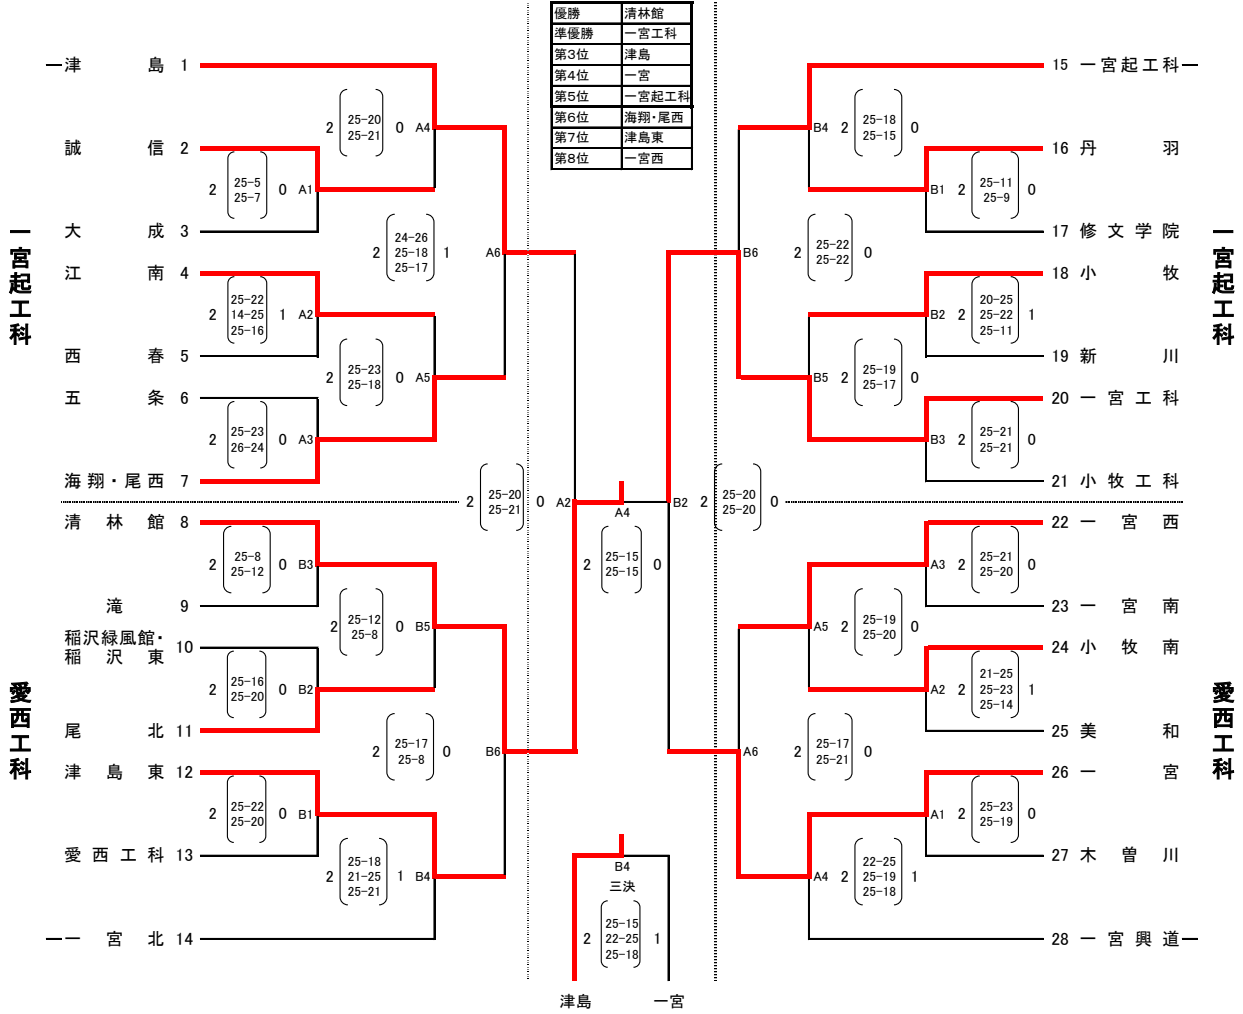

第76回全日本バレーボール高等学校選手権大会 尾張支部予選会

[男子組み合わせ]

日時 9/30 (土) 8:29 開場 9:00 第1試合開始

10/1 (日) 8:54フロア 開場 9:30 第1試合開始

愛西工科 10/1

顧問打ち合わせ 1日目 8:15~
2日目 8:45~

1日目

試合設定時刻	設定時間
第1試合	9:00
第2試合	10:20
第3試合	11:35
第4試合	12:50
第5試合	13:55
第6試合	15:15

2日目

試合設定時刻	設定時間
第1試合	9:30
第2試合	10:55
第3試合	12:05
第4試合	13:15
第5試合	
第6試合	

第76回全日本バレーボール高等学校選手権大会 尾張支部予選会

[女子組み合わせ] 日時 9/30 (土) 8:29 開場 9:00 第1試合開始 10/1 (日) 8:54 フロア開場 9:30 第1試合開始

西春高校 10/1

推薦	誠信
優勝	清林館
準優勝	尾北
第3位	一宮商業
第4位	犬山
第5位	江南
第6位	木曾川
第7位	西春
第8位	一宮南

顧問打ち合わせ
1日目 8:15~
2日目 8:45~

試合設定時刻	1日目	
	5試合コート	6試合コート
	設定時間	設定時間
第1試合	9:00	9:00
第2試合	10:20	10:20
第3試合	11:35	11:35
第4試合	12:50	12:50
第5試合	14:10	13:55
第6試合		15:15

試合設定時刻	2日目	
	設定時間	
第1試合	9:30	
第2試合	10:55	
第3試合	12:05	
第4試合	13:15	
第5試合		
第6試合		