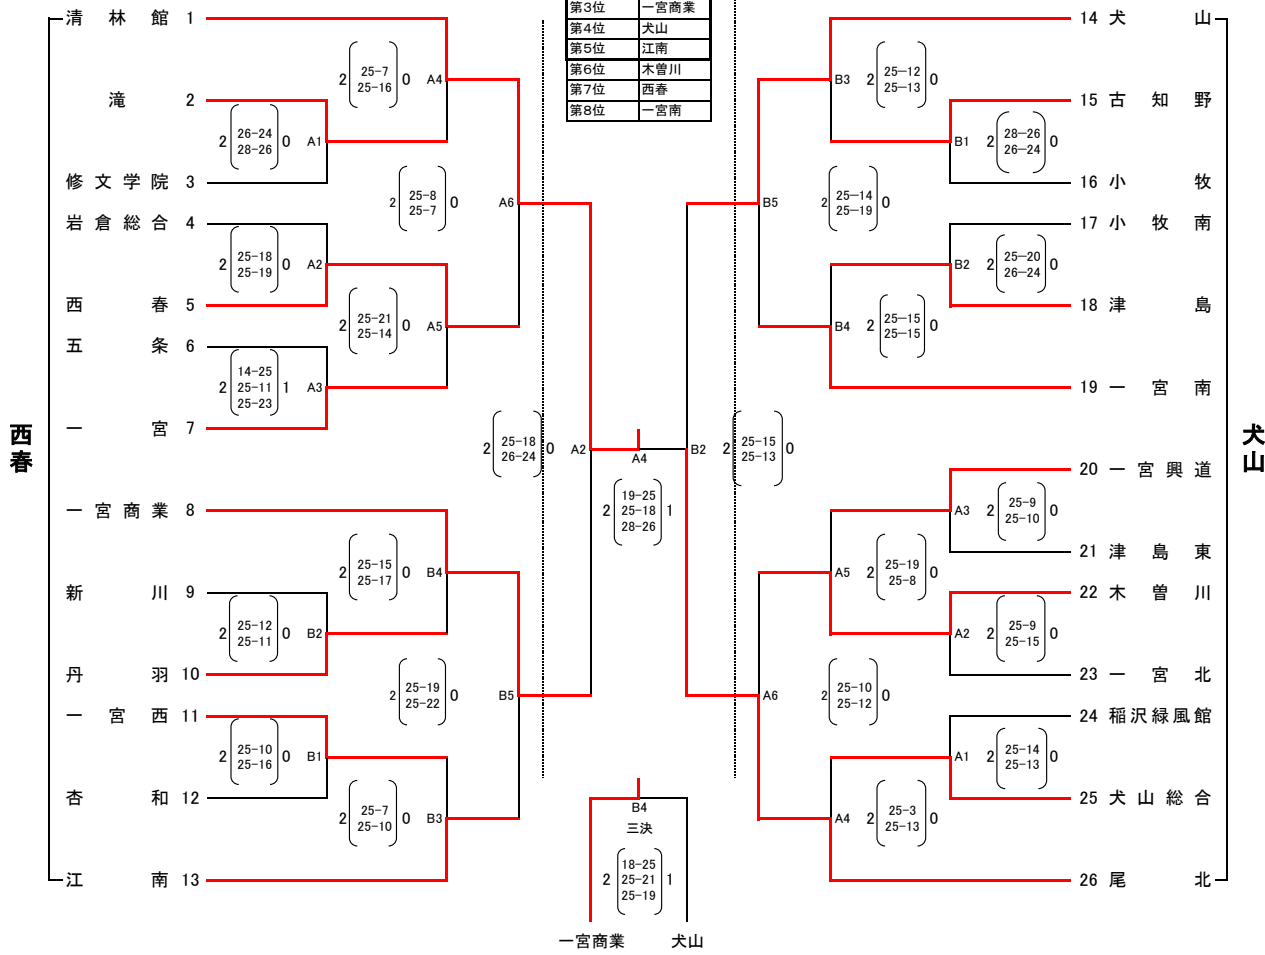

第76回全日本バレーボール高等学校選手権大会 尾張支部予選会

[男子組み合わせ]

日時 9/30 (土) 8:29 開場 9:00 第1試合開始

10/1 (日) 8:54フロア 開場 9:30 第1試合開始

愛西工科 10/1

顧問打ち合わせ 1日目 8:15~
2日目 8:45~

1日目

試合設定時刻	設定時間
第1試合	9:00
第2試合	10:20
第3試合	11:35
第4試合	12:50
第5試合	13:55
第6試合	15:15

2日目

試合設定時刻	設定時間
第1試合	9:30
第2試合	10:55
第3試合	12:05
第4試合	13:15
第5試合	
第6試合	

第76回全日本バレーボール高等学校選手権大会 尾張支部予選会

[女子組み合わせ] 日時 9/30 (土) 8:29 開場 9:00 第1試合開始 10/1 (日) 8:54 フロア開場 9:30 第1試合開始

西春高校 10/1

推薦	誠信
優勝	清林館
準優勝	尾北
第3位	一宮商業
第4位	犬山
第5位	江南
第6位	木曾川
第7位	西春
第8位	一宮南

顧問打ち合わせ
1日目 8:15~
2日目 8:45~

試合設定時刻	1日目	
	5試合コート	6試合コート
	設定時間	設定時間
第1試合	9:00	9:00
第2試合	10:20	10:20
第3試合	11:35	11:35
第4試合	12:50	12:50
第5試合	14:10	13:55
第6試合		15:15

試合設定時刻	2日目	
	設定時間	
第1試合	9:30	
第2試合	10:55	
第3試合	12:05	
第4試合	13:15	
第5試合		
第6試合		