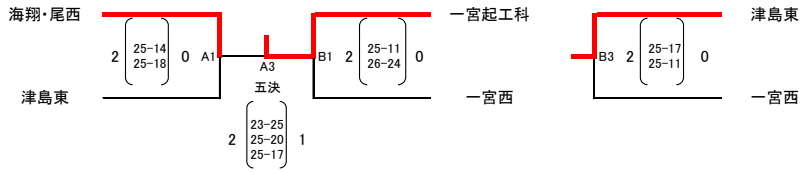

第76回全日本バレーボール高等学校選手権大会 尾張支部予選会

[男子組み合わせ]

日時 9/30 (土) 8:29 開場 9:00 第1試合開始

10/1 (日) 8:54フロア 開場 9:30 第1試合開始

愛西工科 10/1

顧問打ち合わせ 1日目 8:15~
2日目 8:45~

1日目

試合設定時刻	設定時間
第1試合	9:00
第2試合	10:20
第3試合	11:35
第4試合	12:50
第5試合	13:55
第6試合	15:15

2日目

試合設定時刻	設定時間
第1試合	9:30
第2試合	10:55
第3試合	12:05
第4試合	13:15
第5試合	
第6試合	

第76回全日本バレーボール高等学校選手権大会 尾張支部予選会

[女子組み合わせ] 日時 9/30 (土) 8:29 開場 9:00 第1試合開始 10/1 (日) 8:54 フロア開場 9:30 第1試合開始

西春高校 10/1

推薦	誠信
優勝	清林館
準優勝	尾北
第3位	一宮商業
第4位	犬山
第5位	江南
第6位	木曾川
第7位	西春
第8位	一宮南