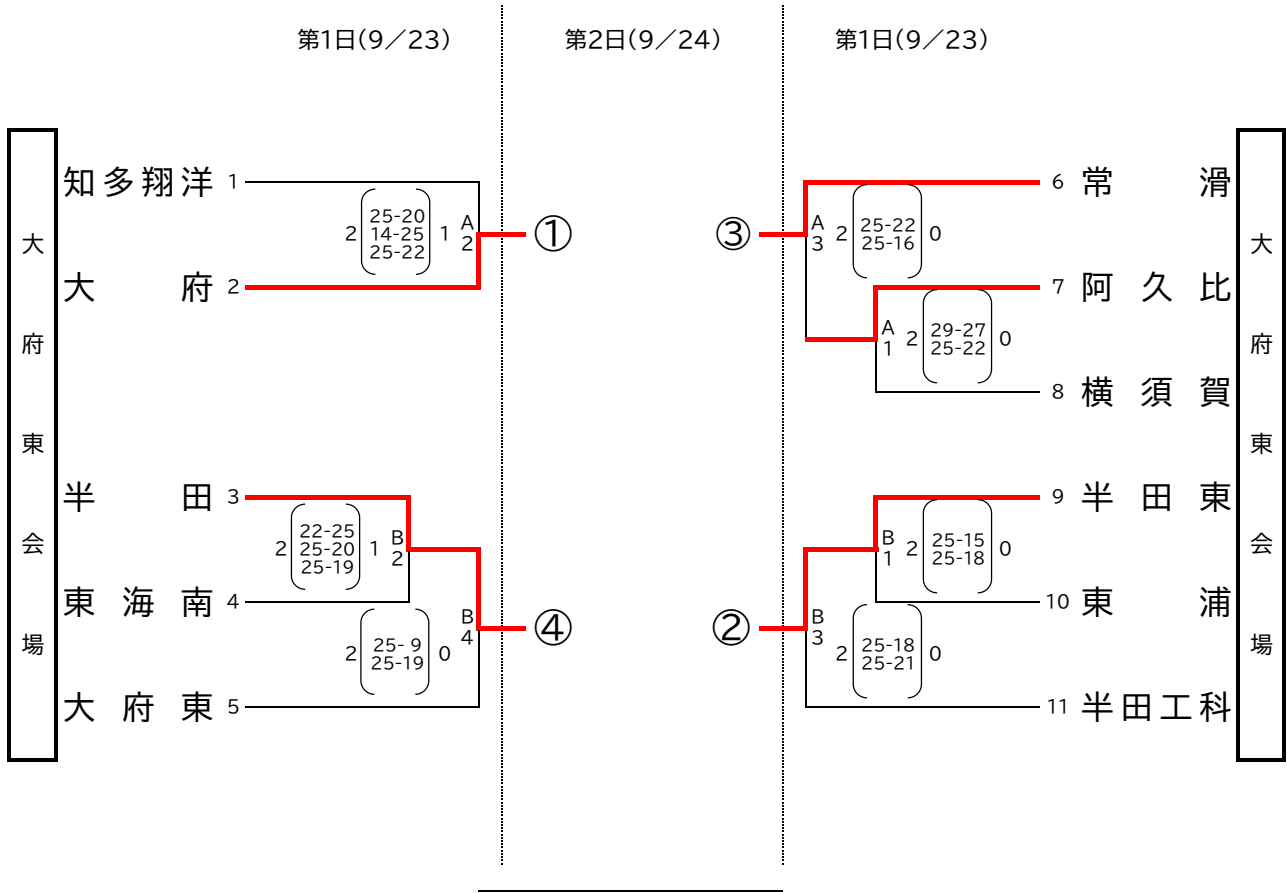

第76回全日本バレーボール高等学校選手権大会知多支部予選会

男子

第2日目 決勝リーグ戦組み合わせ(9/24(日))

① 大府	2	$\begin{bmatrix} 25 & - & 21 \\ 22 & - & 25 \\ 28 & - & 26 \end{bmatrix}$	1	④ 半田
② 半田東	0	$\begin{bmatrix} 26 & - & 28 \\ 13 & - & 25 \\ & - & \end{bmatrix}$	2	③ 常滑
① 大府	2	$\begin{bmatrix} 23 & - & 25 \\ 25 & - & 22 \\ 25 & - & 21 \end{bmatrix}$	1	③ 常滑
② 半田東	2	$\begin{bmatrix} 25 & - & 23 \\ 23 & - & 25 \\ 25 & - & 21 \end{bmatrix}$	1	④ 半田
③ 常滑	2	$\begin{bmatrix} 25 & - & 21 \\ 25 & - & 21 \\ & - & \end{bmatrix}$	0	④ 半田
① 大府	1	$\begin{bmatrix} 25 & - & 22 \\ 21 & - & 25 \\ 21 & - & 25 \end{bmatrix}$	2	② 半田東

優勝

第2位

第3位

第3位

常滑

大府

半田東

半田