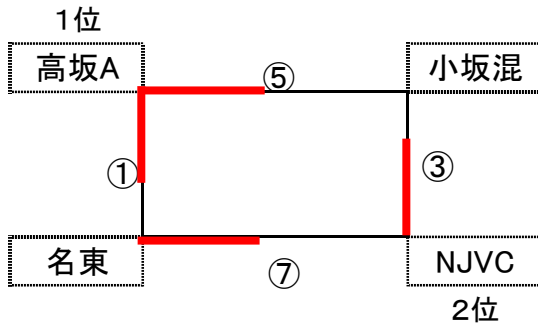

令和5年 7月27日

《 男子・混合 予選 》

上位2チームが決勝トーナメントへ進出

名東SC会場

cコート:短笛

dコート:長笛

《男子 Cブロック dコート 》

	対 戦		主審・副審・補助
1試合	高坂A	— 名東	NJVC
3試合	小坂混	— NJVC	名東
5試合	高坂A	— 小坂混	高坂A
7試合	名東	— NJVC	高坂A