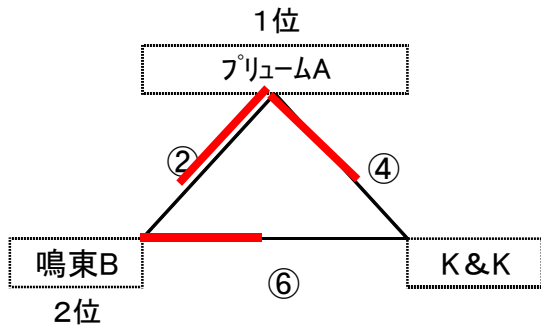

《 女子 Bブロック aコート 》

	対 戦		主審・副審・補助	
2試合	フリュームA	— 鳴東B	K&K	
4試合	フリュームA	— K&K	鳴東B	
6試合	鳴東B	— K&K	フリュームA