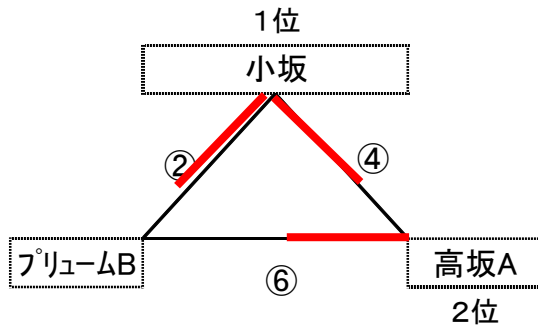

《 女子Dブロック bコート 》

	対 戦		主審・副審・補助	
2試合	小坂	—	フリュームB	高坂A
4試合	小坂	—	高坂A	フリュームB
6試合	フリュームB	—	高坂A	小坂