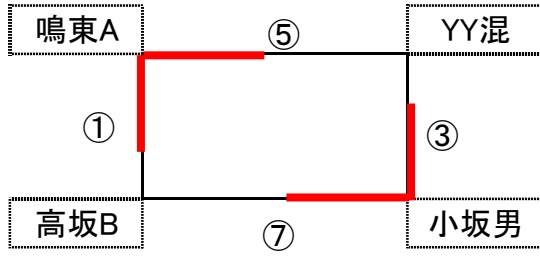

令和5年 7月27日

《 男子・混合 予選 》

上位2チームが決勝トーナメントへ進出

名東SC会場

cコート:短笛

dコート:長笛

《 男子Aブロックcコート 》

1位

2位

	対 戦		主審・副審・補助	
1試合	鳴東A	— 高坂B	YY混	小坂男
3試合	YY混	— 小坂男	鳴東A	高坂B
5試合	鳴東A	— YY混	小坂男	高坂B
7試合	高坂B	— 小坂男	YY混	鳴東A

《 男子 Bブロックcコート 》

1位

2位

	対 戦		主審・副審・補助	
2試合	プリューム	— BH	六花はやて	鳴東C
4試合	鳴東C	— 六花はやて	BH	プリューム
6試合	プリューム	— 鳴東C	BH	六花はやて
8試合	BH	— 六花はやて	プリューム	鳴東C