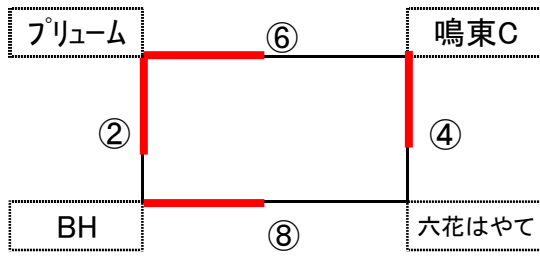

令和5年 7月27日

《 男子・混合 予選 》

上位2チームが決勝トーナメントへ進出

名東SC会場

cコート:短笛

dコート:長笛

《 男子Aブロックcコート 》

1位

2位

	対 戦		主審・副審・補助	
1試合	鳴東A	— 高坂B	YY混	小坂男
3試合	YY混	— 小坂男	鳴東A	高坂B
5試合	鳴東A	— YY混	小坂男	高坂B
7試合	高坂B	— 小坂男	YY混	鳴東A

《 男子 Bブロックcコート 》

1位

2位

	対 戦		主審・副審・補助	
2試合	プリューム	— BH	六花はやて	鳴東C
4試合	鳴東C	— 六花はやて	BH	プリューム
6試合	プリューム	— 鳴東C	BH	六花はやて
8試合	BH	— 六花はやて	プリューム	鳴東C