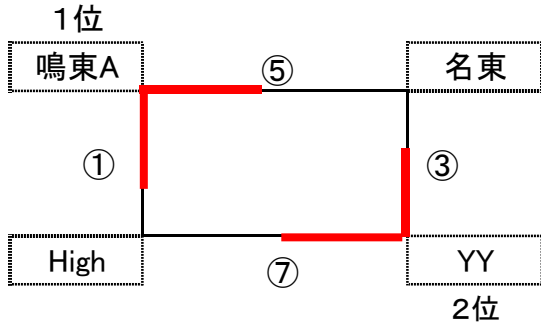

第65回中部電力 市民スポーツ祭 バレーボール・小学生の部

令和5年 7月27日

《 女子 予 選 》

上位2チームが決勝トーナメントへ進出

名東SC会場

aコート:短笛

bコート:長笛

《 女子Aブロック aコート 》