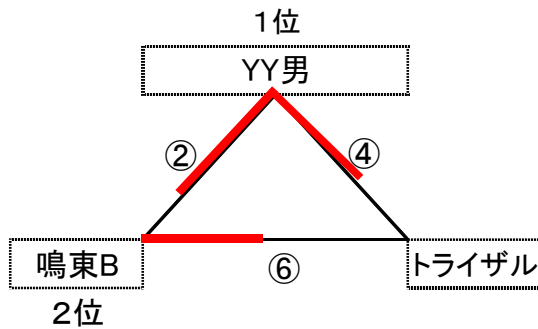

《男子 Dブロック dコート 》

	対 戦		主審・副審・補助
2試合	YY男	— 鳴東B	トライザル
4試合	YY男	— トライザル	鳴東B
6試合	鳴東B	— トライザル	YY男