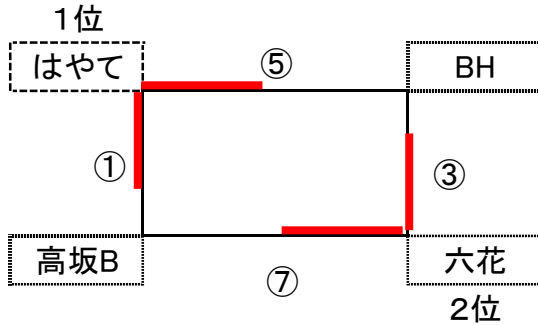

2位

	対 戦		主審・副審・補助	
1試合	鳴東A	— 高坂B	YY混	小坂男
3試合	YY混	— 小坂男	鳴東A	高坂B
5試合	鳴東A	— YY混	小坂男	高坂B
7試合	高坂B	— 小坂男	YY混	鳴東A

《 男子 Bブロックcコート 》

1位

2位

	対 戦		主審・副審・補助	
2試合	プリューム	— BH	六花はやて	鳴東C
4試合	鳴東C	— 六花はやて	BH	プリューム
6試合	プリューム	— 鳴東C	BH	六花はやて
8試合	BH	— 六花はやて	プリューム	鳴東C

第65回中部電力 市民スポーツ祭 バレーボール・小学生の部

令和5年 7月27日

《 女子 予 選 》

上位2チームが決勝トーナメントへ進出

名東SC会場

aコート:短笛

bコート:長笛

《 女子Cブロック bコート 》