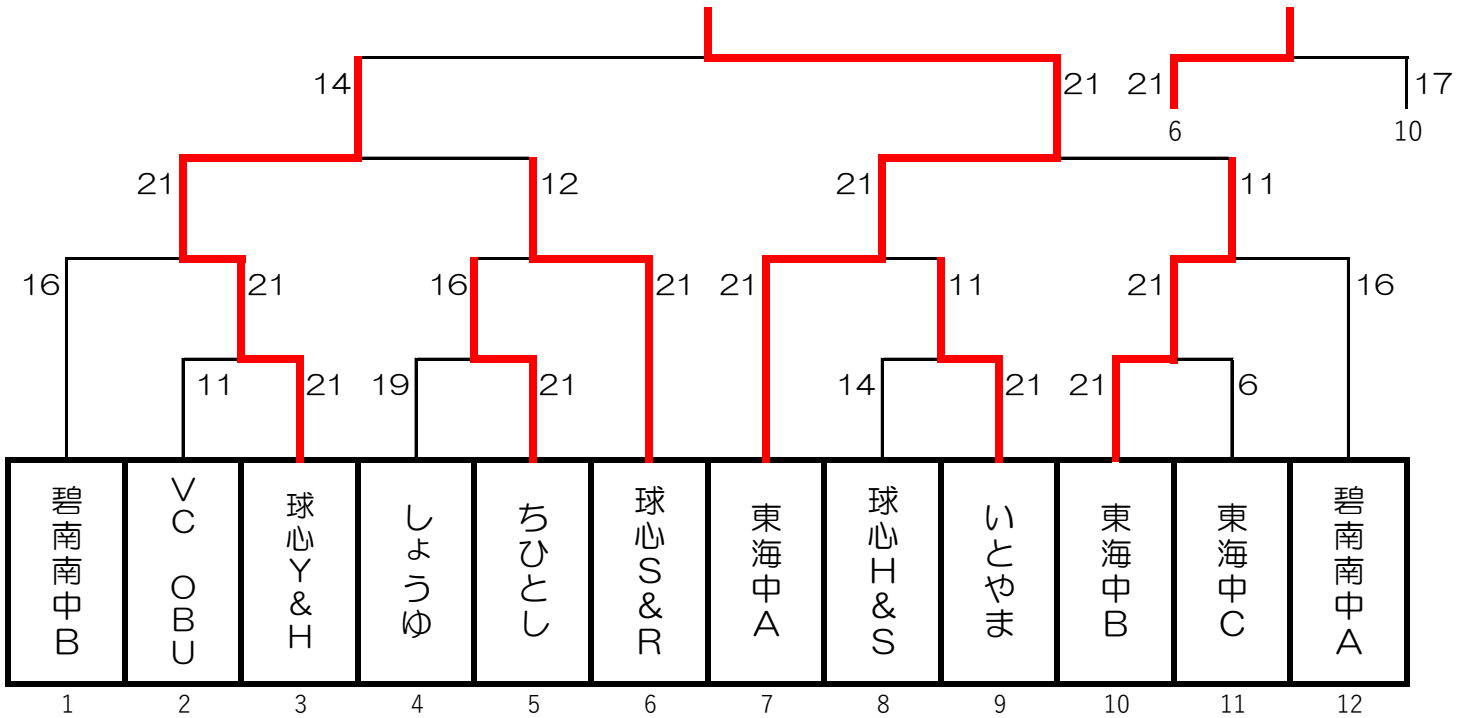

	Iリーグ	名南B	愛知淑徳G	植田K	勝	負	得	失	得失差	順位
25	名南B		21 - 1	21 - 5	2	0	42	6	36	1
26	愛知淑徳G	1 - 21		18 - 21	0	2	19	42	-23	3
27	植田K	5 - 21	21 - 18		1	1	26	39	-13	2

	Jリーグ	愛知淑徳B	名南G	Mt.dogs Misa Hiyo	勝	負	得	失	得失差	順位
28	愛知淑徳B		10 - 21	8 - 21	0	2	18	42	-24	3
29	名南G	21 - 10		21 - 9	2	0	42	19	23	1
30	Mt.dogs Misa Hiyo	21 - 8	9 - 21		1	1	30	29	1	2

	Kリーグ	愛知淑徳C	名南E	植田I	勝	負	得	失	得失差	順位
31	愛知淑徳C		21 - 16	21 - 5	2	0	42	21	21	1
32	名南E	16 - 21		21 - 10	1	1	37	31	6	2
33	植田I	5 - 21	10 - 21		0	2	15	42	-27	3

	Lリーグ	名南C	maniac	Mt.dogs TAOTAO	勝	負	得	失	得失差	順位
34	名南C		21 - 1	17 - 21	1	1	38	22	16	2
35	maniac	1 - 21		3 - 21	0	2	4	42	-38	3
36	Mt.dogs TAOTAO	21 - 17	21 - 3		2	0	42	20	22	1

令和5年度 全国中学生ビーチバレーボール2人制大会 愛知県予選会

〔男子〕

日時：令和5年6月11日(日)

場所：碧南緑地ビーチコート

優勝 東海中A

〔女子〕

優勝 Mt.dogs TAOTAO

男子	優勝 東海中A	2位 球心Y&H	3位 球心S&R	4位 東海中B
女子	優勝 Mt.dogs TAOTAO	2位 Mt.dogs オトコト	3位 あすみかん	4位 名南B