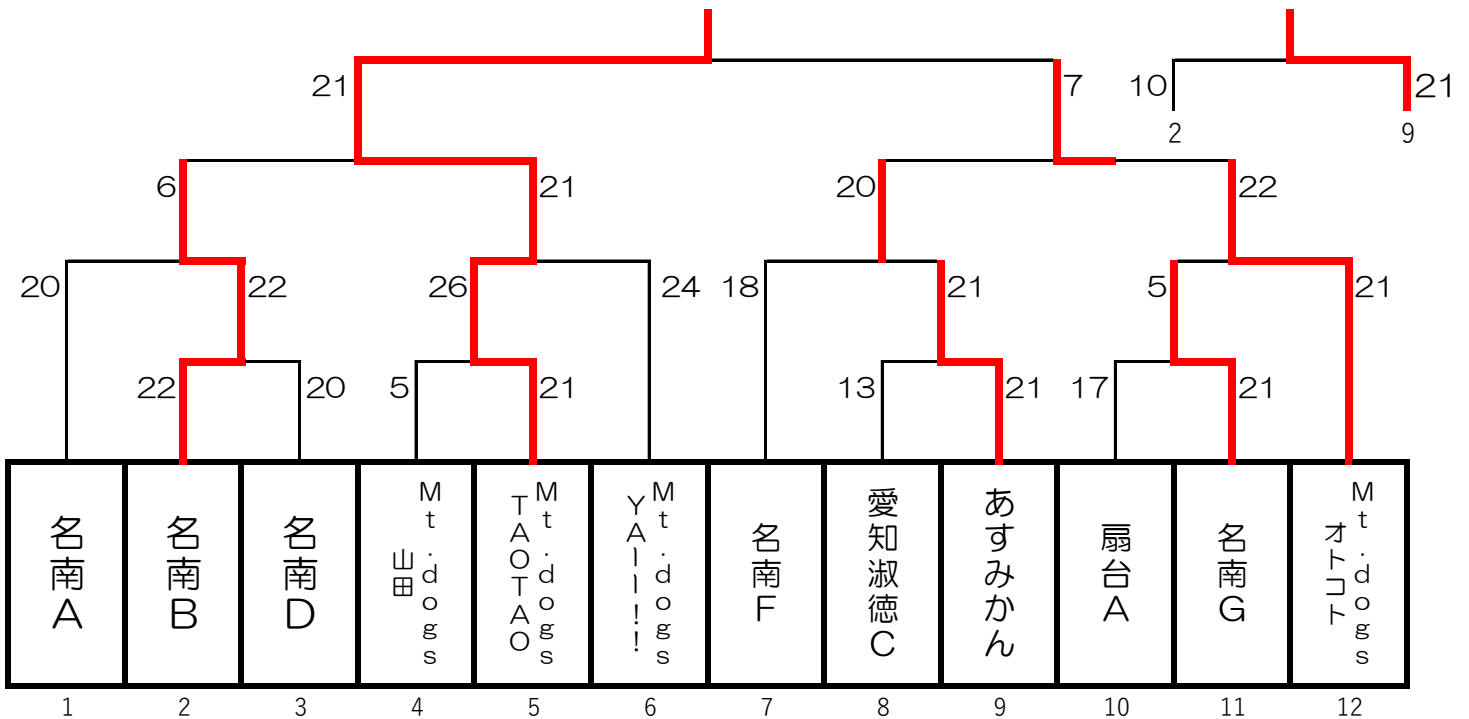

令和5年度 全国中学生ビーチバレーボール2人制大会 愛知県予選会

男子予選

日程 6月10日(土) AM

会場 碧南緑地ビ-ド-ト(AB)

	Aリーグ	碧南南中B	球心H&S	東海中E
1	碧南南中B		21 - 16	21 - 12
2	球心H&S	16 - 21		21 - 10
3	東海中E	12 - 21	10 - 21	

勝	負	得	失	得失差	順位
2	0	42	28	14	1
1	1	37	31	6	2
0	2	22	42	-20	3

開場・準備8:00~ 受付8:15~ 諸注意8:30~ 試合9:00~12:30

※会場内の混雑が予想されるため、保護者の応援は、フェンスの外でお願いします。

※会場内へは、選手・監督・引率責任者・役員のみ入場を許可します。

令和5年度 全国中学生ビーチバレーボール2人制大会 愛知県予選会

女子予選

日程 6月10日(土) AM

会場 碧南緑地ビ-ド-ト(CDEF)

	Aリーグ	名南A	植田U	愛知淑徳I	勝	負	得	失	得失差	順位
1	名南A		21 - 4	21 - 3	2	0	42	7	35	1
2	植田U	4 - 21		21 - 5	1	1	25	26	-1	2
3	愛知淑徳I	3 - 21	5 - 21		0	2	8	42	-34	3

	Kリーグ	愛知淑徳C	名南E	植田I	勝	負	得	失	得失差	順位
31	愛知淑徳C		21 - 16	21 - 5	2	0	42	21	21	1
32	名南E	16 - 21		21 - 10	1	1	37	31	6	2
33	植田I	5 - 21	10 - 21		0	2	15	42	-27	3

	Lリーグ	名南C	maniac	Mt.dogs TAOTAO	勝	負	得	失	得失差	順位
34	名南C		21 - 1	17 - 21	1	1	38	22	16	2
35	maniac	1 - 21		3 - 21	0	2	4	42	-38	3
36	Mt.dogs TAOTAO	21 - 17	21 - 3		2	0	42	20	22	1

令和5年度 全国中学生ビーチバレーボール2人制大会 愛知県予選会

〔男子〕

日時：令和5年6月11日(日)

場所：碧南緑地ビーチコート

優勝 東海中A

〔女子〕

優勝 Mt.dogs TAOTAO

男子	優勝 東海中A	2位 球心Y&H	3位 球心S&R	4位 東海中B
女子	優勝 Mt.dogs TAOTAO	2位 Mt.dogs オトコト	3位 あすみかん	4位 名南B