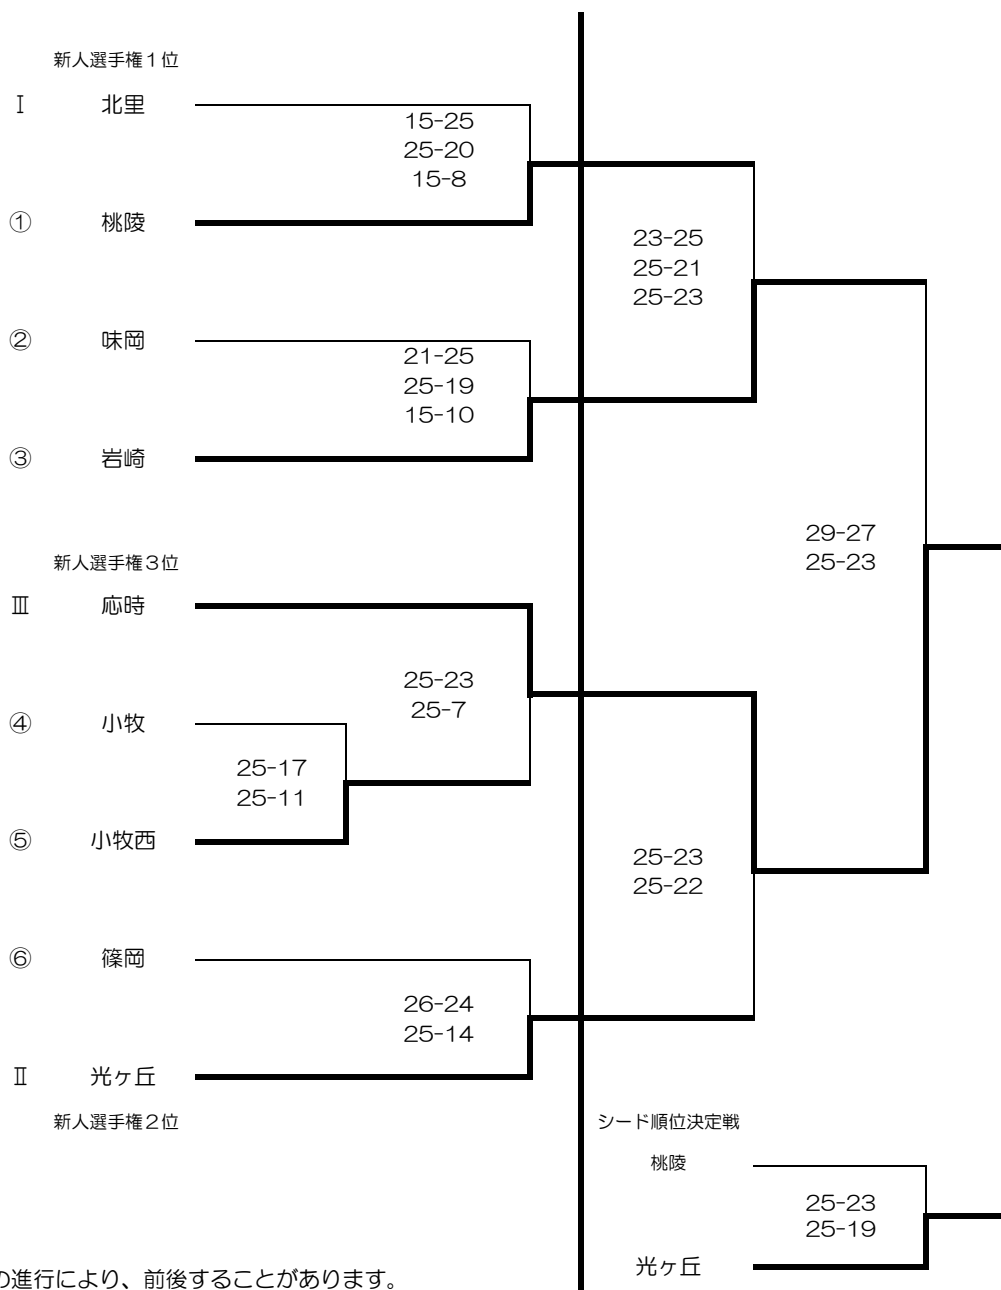

R4 小牧市冬季大会 第25回クリスマスカップ 男子の部

12月17日岩崎中・18日桃陵中

【男子】

● 設定時間は試合の進行により、前後することがあります。

R4 小牧市冬季大会 第25回クリスマスカップ 女子の部

12月17日篠岡中・18日小牧西中

【女子】

● 設定時間は試合の進行により、前後することがあります。