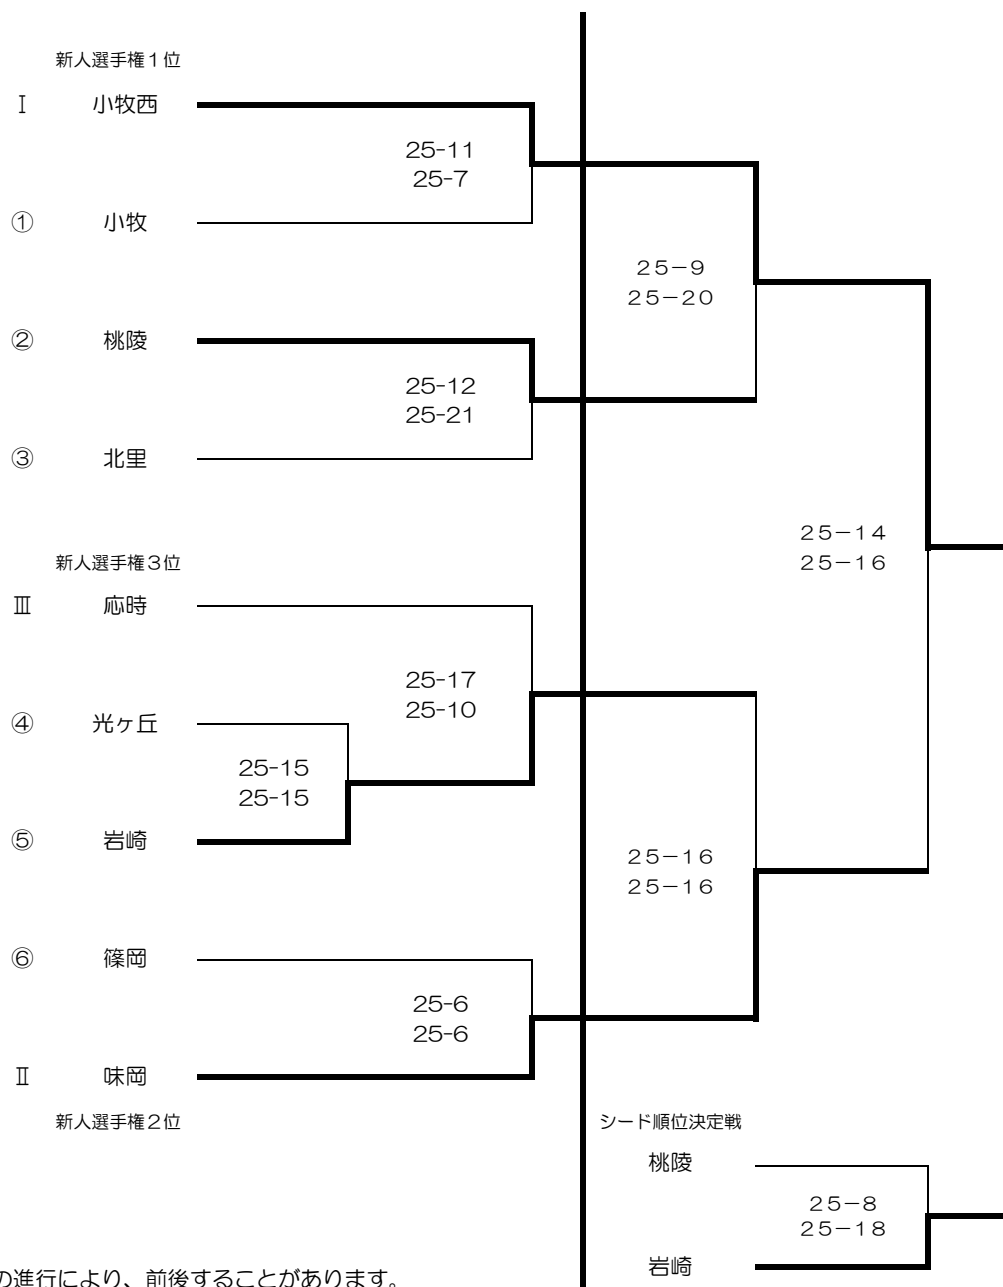

R4 小牧市冬季大会 第25回クリスマスカップ 男子の部

12月17日岩崎中・18日桃陵中

【男子】

● 設定時間は試合の進行により、前後することがあります。

R4 小牧市冬季大会 第25回クリスマスカップ 女子の部

12月17日篠岡中・18日小牧西中

【女子】

● 設定時間は試合の進行により、前後することがあります。