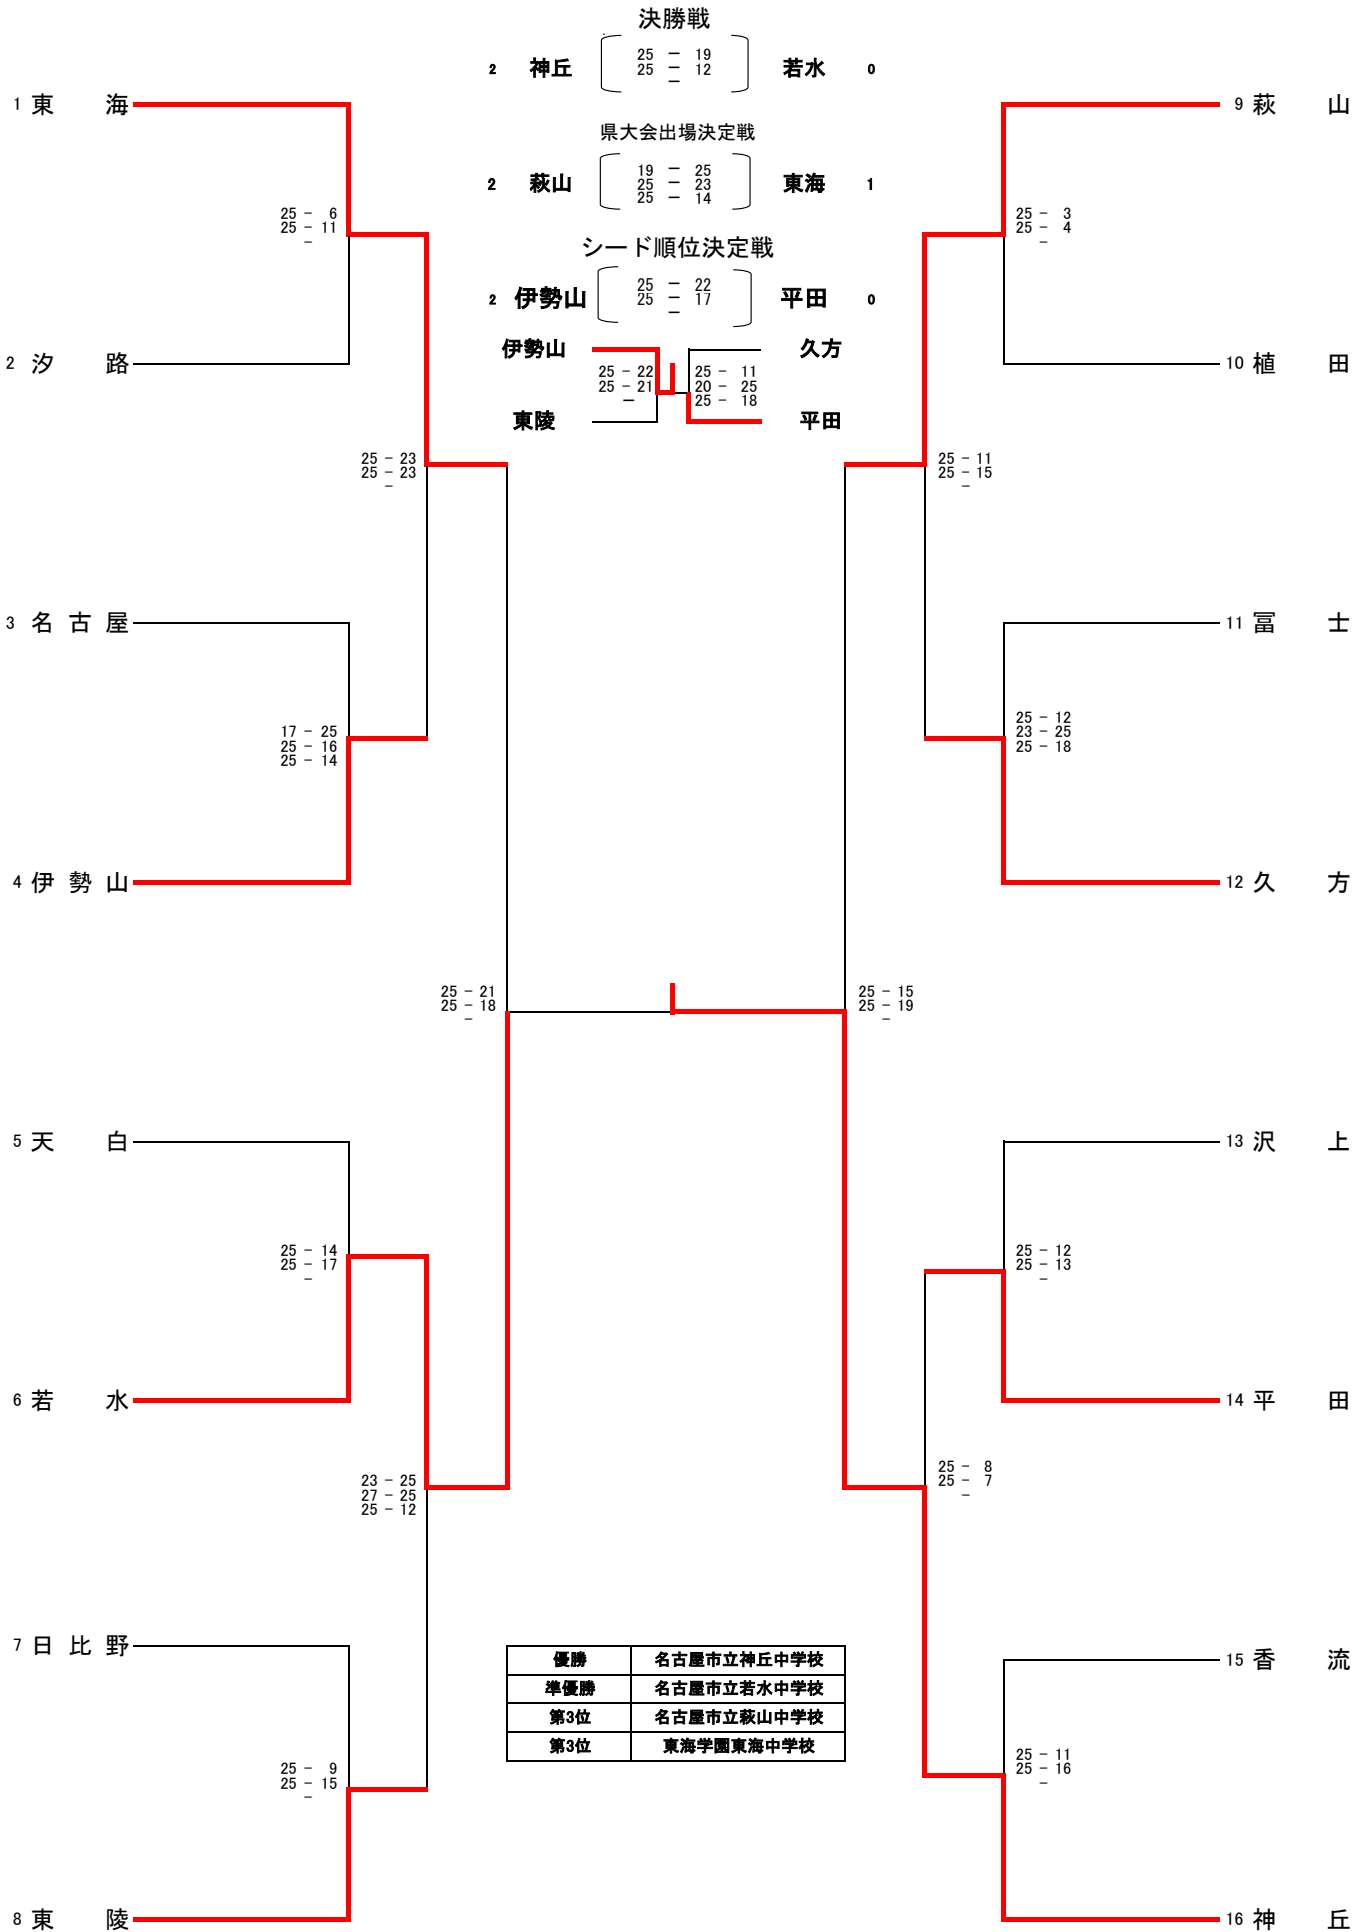

令和4年度 名古屋市中学校バレーボール新人大会 男子の部

10月23日(日) 神丘中

10月29日(土) 神丘中

10月23日(日) 神丘中

優勝	名古屋市立神丘中学校
準優勝	名古屋市立若水中学校
第3位	名古屋市立萩山中学校
第3位	東海学園東海中学校

令和4年度 名古屋市中学校バレーボール新人大会 女子の部

10月29日(土) 千種台中

順位	学校名	対戦相手	スコア	セット
1	神丘	御田中	25-10	2
2	桜山	御田中	23-25, 25-18	2
3	南陽	御田中	25-23, 26-24	2
4	伊勢山	御田中	25-8, 25-12	0
5	御田	御田中	25-5, 25-15	2
6	南山	御田中	25-8, 25-12	1
7	白山	御田中	25-9, 24-26, 25-22	0
8	一色	御田中	25-21, 25-22	2
9	はとり	御田中	25-7, 25-18	2
10	豊国	富田中	20-25, 25-16, 25-23	0
11	昭和橋	富田中	25-5, 25-15	2
12	北陵	富田中	25-16, 25-15	2
13	名南	富田中	25-11, 25-12	0
14	植田	円上中	25-15, 19-25, 25-19	0
15	円上	円上中	25-18, 25-15	1
16	扇台	円上中	25-8, 25-7	2
17	御幸山	円上中	25-8, 25-11	2
18	鳴子台	円上中	25-21, 26-24	2
19	城山	山田中	25-7, 25-8	2
20	丸の内	山田中	25-3, 25-6	2
21	滝ノ水	山田中	25-10, 25-8	2
22	高杉	山田中	25-19, 26-24	0
23	守山西	山田中	25-14, 25-14	2
24	大高	天白中	17-25, 25-23, 25-22	0
25	浄心	天白中	25-16, 25-7	0
26	天白	天白中	25-11, 18-25, 25-19	2
27	久方	天白中	25-9, 25-13	1
28	供米田	日比野中(南)会場	25-20, 24-26, 25-15	0
29	港明	日比野中(南)会場	25-8, 25-11	2
30	萩山	日比野中(南)会場	25-8, 25-12	2
31	椚山	日比野中(南)会場	25-19, 25-23	0
32	東陵	天白中	25-11, 25-8	2
33	愛知淑徳	天白中	25-9, 25-8	0
34	天神山	天白中	25-19, 25-13	0
35	川名	天白中	25-22, 25-23	0
36	振甫	天白中	25-19, 25-13, 25-7	1