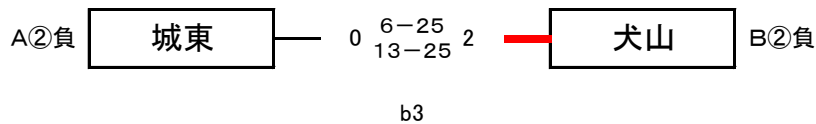

令和4年度秋季バレーボール新人大会尾北支所予選会 決勝トーナメント 日時 10月9日

本大会は新型コロナウイルス感染拡大防止のため、無観客で行いました。

男子の部 会場: 江南市立宮田中学校
優勝 江南市立古知野 中学校 準優勝 岩倉市立岩倉 中学校 第3位 犬山市立犬山 中学校 犬山市立城東 中学校

女子の部 会場: 犬山市立城東中学校
優勝 江南市立北部 中学校 準優勝 江南市立古知野 中学校 第3位 岩倉市立岩倉 中学校 江南市立宮田 中学校