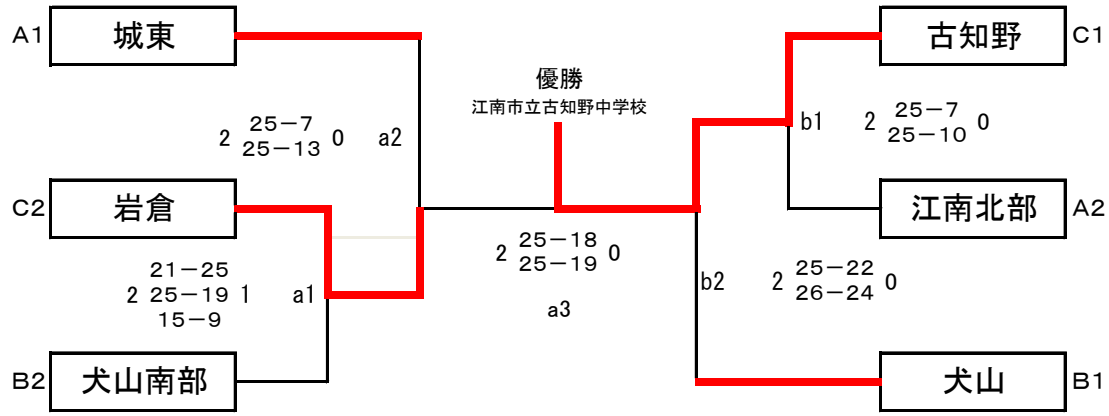

- 1位 宮田中学校 決勝T進出
2位 布袋中学校 決勝T進出
3位 扶桑北中学校
4位 滝中学校

Dリーグ 日時: 9/23 会場: 犬山南部中

	城東	犬山南部	犬山	岩倉南部
城東	-	11 - 25 8 - 25 -	20 - 25 27 - 25 7 - 15	25 - 16 25 - 20 -
犬山南部	25 - 11 25 - 8 -	-	25 - 12 25 - 16 -	25 - 2 25 - 6 -
犬山	25 - 20 25 - 27 15 - 7	12 - 25 16 - 25 -	-	25 - 11 25 - 8 -
岩倉南部	16 - 25 20 - 25 -	2 - 25 6 - 25 -	11 - 25 8 - 25 -	-

- 1位 犬山南部中学校 決勝T進出
2位 犬山中学校 決勝T進出
3位 城東中学校
4位 岩倉南部中学校

令和4年度秋季バレーボール新人大会尾北支所予選会 決勝トーナメント 日時 10月9日

本大会は新型コロナウイルス感染拡大防止のため、無観客で行いました。

男子の部 会場: 江南市立宮田中学校
 優勝 江南市立古知野 中学校 準優勝 岩倉市立岩倉 中学校 第3位 犬山市立犬山 中学校 犬山市立城東 中学校