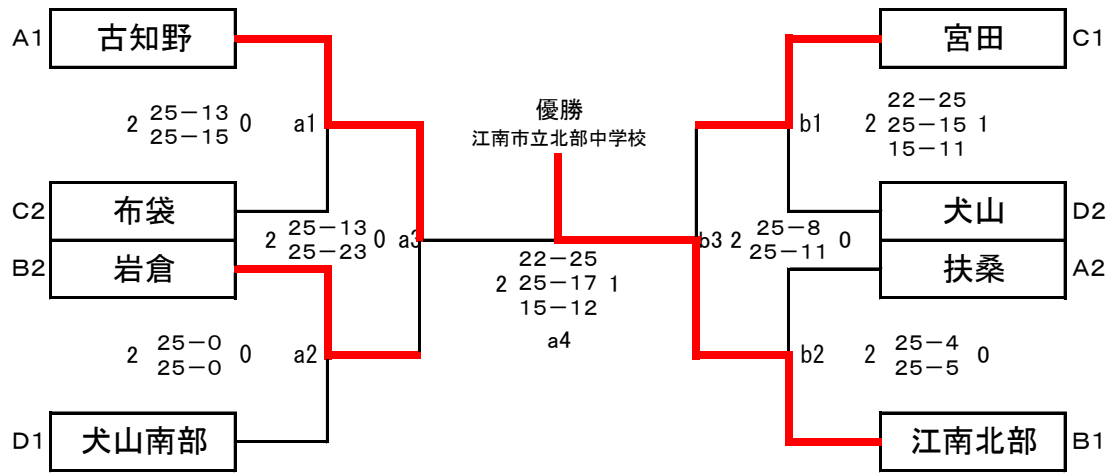

- 1位 宮田中学校 決勝T進出
2位 布袋中学校 決勝T進出
3位 扶桑北中学校
4位 滝中学校

Dリーグ 日時: 9/23 会場: 犬山南部中

	城東	犬山南部	犬山	岩倉南部
城東	-	11 - 25 8 - 25 -	20 - 25 27 - 25 7 - 15	25 - 16 25 - 20 -
犬山南部	25 - 11 25 - 8 -	-	25 - 12 25 - 16 -	25 - 2 25 - 6 -
犬山	25 - 20 25 - 27 15 - 7	12 - 25 16 - 25 -	-	25 - 11 25 - 8 -
岩倉南部	16 - 25 20 - 25 -	2 - 25 6 - 25 -	11 - 25 8 - 25 -	-

- 1位 犬山南部中学校 決勝T進出
2位 犬山中学校 決勝T進出
3位 城東中学校
4位 岩倉南部中学校

令和4年度秋季バレーボール新人大会尾北支所予選会 決勝トーナメント 日時 10月9日

本大会は新型コロナウイルス感染拡大防止のため、無観客で行いました。

男子の部 会場: 江南市立宮田中学校
 優勝 江南市立古知野 中学校 準優勝 岩倉市立岩倉 中学校 第3位 犬山市立犬山 中学校 犬山市立城東 中学校

西尾張出場順位決定戦

女子の部 会場: 犬山市立城東中学校
 優勝 江南市立北部 中学校 準優勝 江南市立古知野 中学校 第3位 岩倉市立岩倉 中学校 江南市立宮田 中学校

西尾張出場順位決定戦