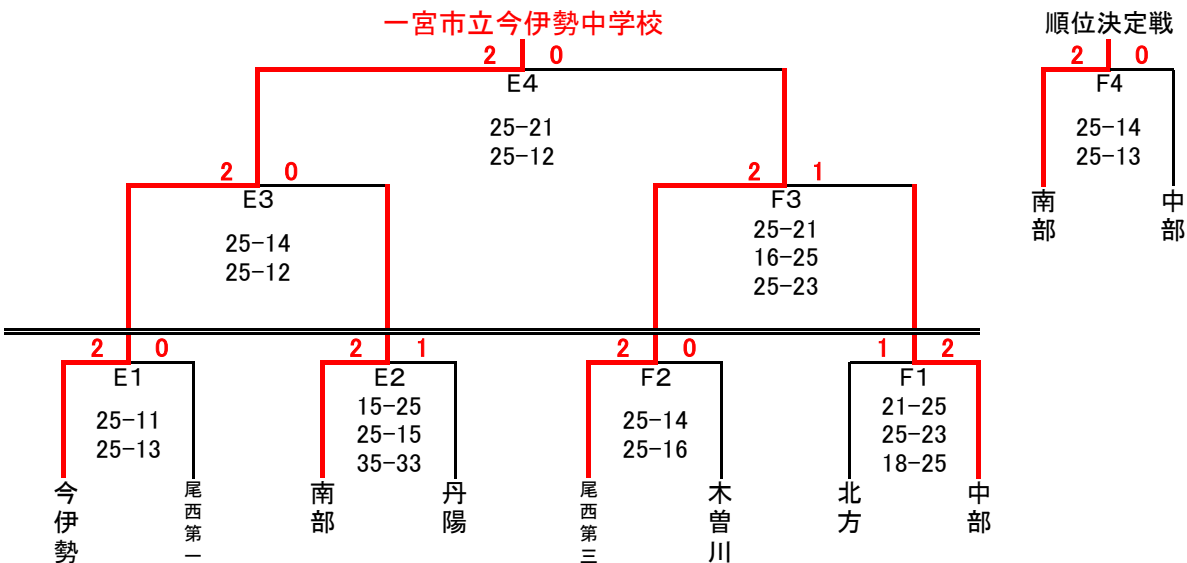

令和4年度 一宮市中学校新人バレーボール大会 組み合わせ表 <男子の部>

予選 一宮市総合体育館(いちい信金アリーナB)【10月1日(土)】 競技開始時間 9:15 使用球 モルテン

	Eコート(いちいA)		Fコート(いちいA)	
	学 校 名	審 判	学 校 名	審 判
1	南部 × 中部	15-25 13-25	大和 × 北方	14-25 12-25
2	尾西第二 × 木曾川	11-25 25-17 26-24	北方 × 今伊勢	25-20 12-25 17-25
3	尾西第一 × 西成	15-25 25-23 25-20	木曾川 × 丹陽	25-17 23-25 16-25
4	西成 × 尾西第三	19-25 16-25	尾西第二 × 丹陽	15-25 10-25
5	尾西第三 × 尾西第一	25-8 25-17	今伊勢 × 大和	25-17 25-10

審判は上段が主審、中段が副審、下段が生徒役員です。

生徒役員は左の学校の生徒でラインズマン4名、右の学校の生徒で公式記録員2名・点示員4名をお願いします。

決勝トーナメント 一宮市総合体育館(いちい信金アリーナB)【10月9日(日)】 競技開始時間 9:15

優勝: 一宮市立今伊勢中学校

準優勝: 一宮市立尾西第三中学校

第3位: 一宮市立南部中学校

一宮市立中部中学校

さわやか賞: 一宮市立尾西第一中学校, 一宮市立北方中学校

令和4年度 一宮市中学校新人バレーボール大会 組み合わせ表 <女子の部>

予選 一宮市総合体育館(いちい信金アリーナ)【10月1日(土)】 競技開始時間 9:15 試合球 ミカサ

	Aコート(いちい)			Bコート(いちい)			Cコート(いちい)			Dコート(いちい)		
	学 校 名	審 判		学 校 名	審 判		学 校 名	審 判		学 校 名	審 判	
1	千秋	14-25		葉栗	6-25		萩原	25-16		北部	20-25	
	×	19-25		×	13-25		×	25-10		×	10-25	
2	木曽川			北方			奥			浅井		
	尾西第一	13-25		南部	17-25		中部	20-25		浅井	25-14	
3	×	22-25		×	6-25		×	18-25		×	25-14	
	尾西第三			大和			西成東部			今伊勢		
4	千秋	22-25		葉栗	26-24		萩原	8-25		西成東部	25-10	
	×	26-24		×	25-10		×	25-14		×	25-8	
5	西成	25-14		大和南			丹陽	24-26		尾西第二		
	尾西第一	25-12		尾西第三	25-21		北部	25-20		中部	25-23	
6	×	25-14		×	21-25		×	25-22		×	25-22	
	南部			大和	19-25		今伊勢			尾西第二		
7	木曽川	25-11		北方	25-3		奥	16-25				
	×	25-11		×	25-13		×	14-25		×		
8	西成			大和南			丹陽					
	×			×			×			×		