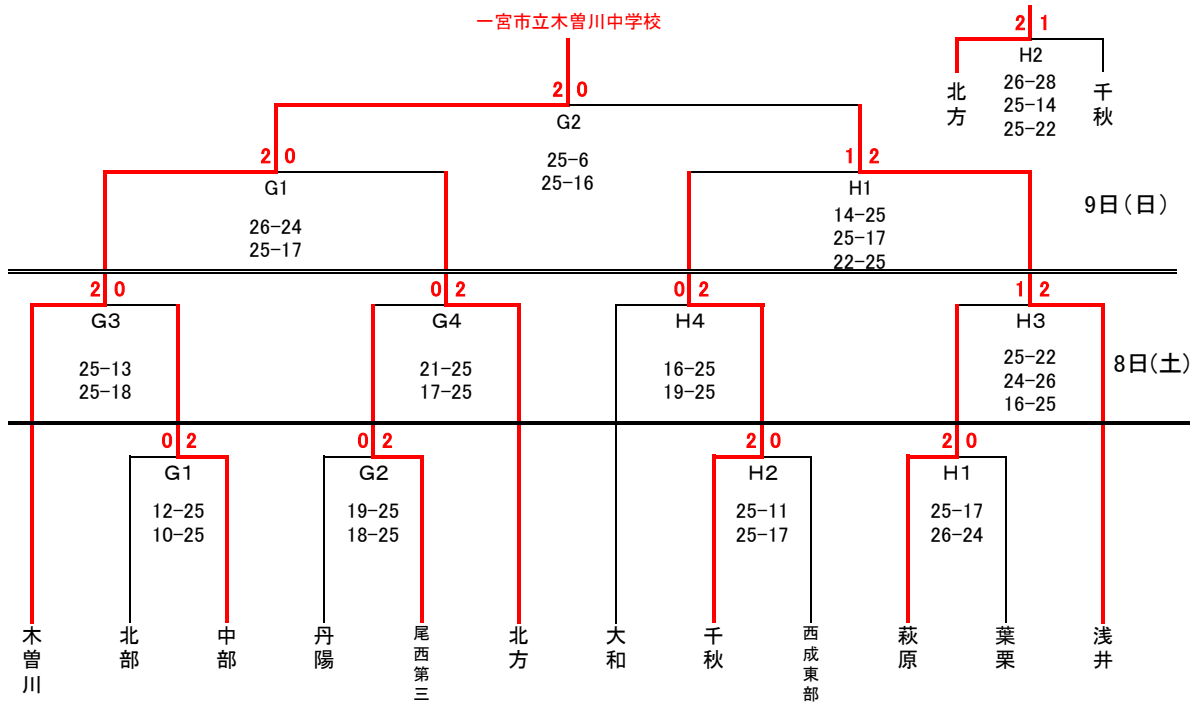

審判は上段が主審、中段が副審、下段が生徒役員です。

生徒役員は左の学校の生徒でラインズマン4名、右の学校の生徒で公式記録員2名・点示員4名をお願いします。

決勝トーナメント 一宮市総合体育館(いちい信金アリーナB)【10月9日(日)】 競技開始時間 9:15

優勝: 一宮市立今伊勢中学校

準優勝: 一宮市立尾西第三中学校

第3位: 一宮市立南部中学校

一宮市立中部中学校

さわやか賞: 一宮市立尾西第一中学校, 一宮市立北方中学校

令和4年度 一宮市中学校新人バレーボール大会 組み合わせ表 <女子の部>

予選 一宮市総合体育館(いちい信金アリーナ)【10月1日(土)】 競技開始時間 9:15 試合球 ミカサ

	Aコート(いちい)			Bコート(いちい)			Cコート(いちい)			Dコート(いちい)		
	学 校 名	審 判		学 校 名	審 判		学 校 名	審 判		学 校 名	審 判	
1	千秋	14-25		葉栗	6-25		萩原	25-16		北部	20-25	
	×	19-25		×	13-25		×	25-10		×	10-25	
2	木曽川			北方			奥			浅井		
	尾西第一	13-25		南部	17-25		中部	20-25		浅井	25-14	
3	×	22-25		×	6-25		×	18-25		×	25-14	
	尾西第三			大和			西成東部			今伊勢		
4	千秋	22-25		葉栗	26-24		萩原	8-25		西成東部	25-10	
	×	26-24		×	25-10		×	25-14		×	25-8	
5	西成	25-14		大和南			丹陽	24-26		尾西第二		
	尾西第一	25-12		尾西第三	25-21		北部	25-20		中部	25-23	
6	×	25-14		×	21-25		×	25-22		×	25-22	
	南部			大和	19-25		今伊勢			尾西第二		
7	木曽川	25-11		北方	25-3		奥	16-25				
	×	25-11		×	25-13		×	14-25		×		
8	西成			大和南			丹陽					
	×			×			×			×		

審判は上段が主審、中段が副審、下段が生徒役員です。

生徒役員は左の学校の生徒でラインズマン4名、右の学校の生徒で公式記録員2名・点示員4名をお願いします。

決勝トーナメント 一宮市総合体育館(いちい信金アリーナ)【10月8日(土)・9日(日)】 競技開始時間 9:1 順位決定戦

優勝:一宮市立木曽川中学校
 準優勝:一宮市立浅井中学校
 第3位:一宮市立北方中学校
 一宮市立千秋中学校
 さわやか賞:一宮市立中部中学校