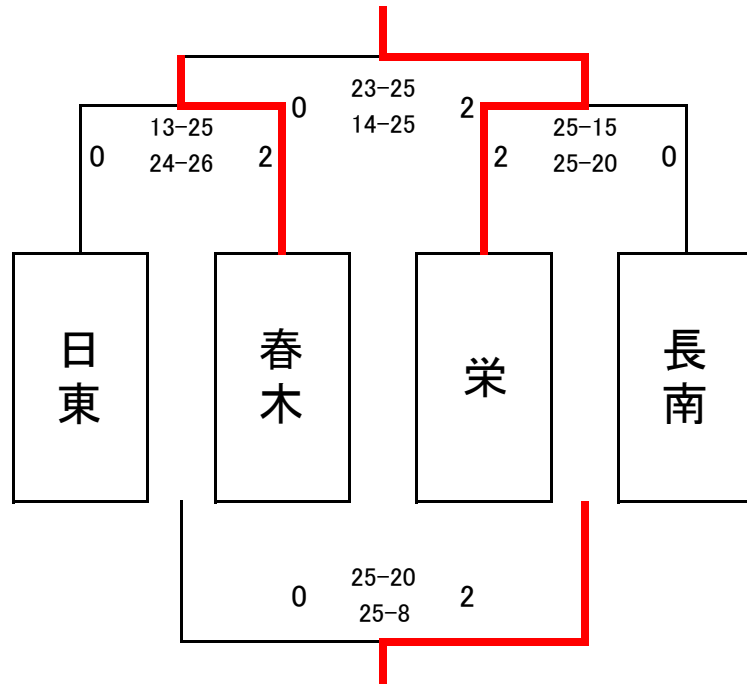

日東会場

1位 豊明市立栄中学校

2位 東郷町立春木中学校

3位 長久手市立南中学校

4位 日進市立日進東中学校