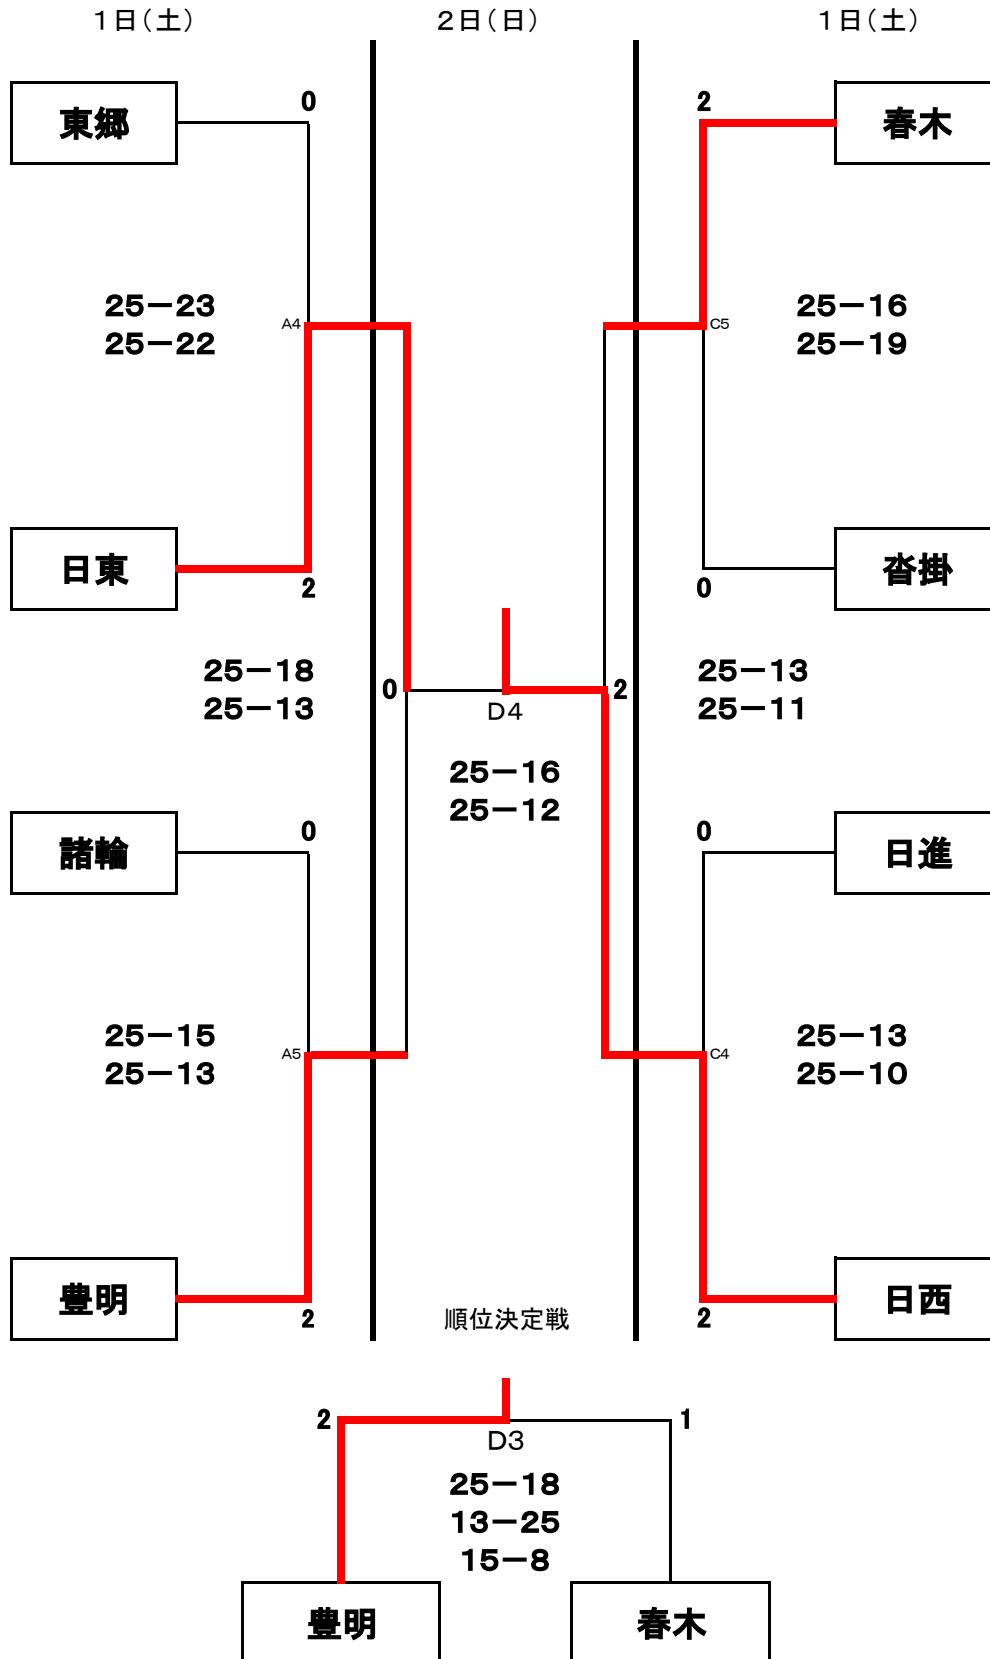

1 日時 令和4年10月1日(土)

2 会場 日進市スポーツセンター

女子組み合わせ

本大会は新型コロナウイルス感染症拡大防止のため制限付き有観客(保護者のみ)で実施しました。

A	日進	長北	東郷
日進		○ 25-16 18-25 15-9	× 19-25 15-25
長北	× 16-25 25-18 9-15		× 25-27 23-25
東郷	○ 27-25 25-23	○ 25-19 25-15	

2位

3位

1位

B	日東	日西	栄
日東		× 16-25 10-25	○ 25-7 25-13
日西	○ 25-16 25-10		○ 25-1 25-9
栄	× 7-25 13-25	× 1-25 9-25	

2位

1位

3位

C	長久手	諸輪	春木
長久手		× 22-25 19-25	× 22-25 25-23 8-15
諸輪	○ 25-22 25-19		× 19-25 17-25
春木	○ 25-22 23-25 15-8	○ 25-19 25-17	

3位

2位

1位

D	長南	沓掛	豊明
長南		× 6-25 7-25	× 11-25 17-25
沓掛	○ 25-6 25-7		× 17-25 6-25
豊明	○ 25-11 25-17	○ 25-17 25-6	

3位

2位

1位

第28回 愛知フレッシュカップ秋季大会組み合わせ

1 日時 令和4年10月1日(土)2日(日)

2 会場 日進市スポーツセンター

女子組み合わせ

本大会は新型コロナウイルス感染症拡大防止のため制限付き有観客(保護者のみ)で実施しました。

[]...生徒役員・審判

優勝	日進市立日進西中学校
第2位	日進市立日進東中学校
第3位	豊明市立豊明中学校
第3位	東郷町立春木中学校

上位2チームが愛日大会に出場