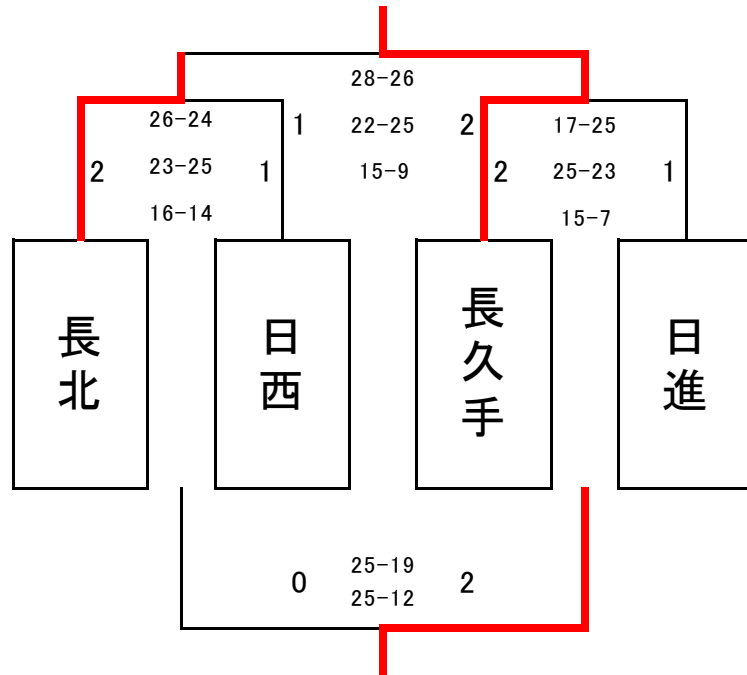

第28回 愛知フレッシュカップ秋季大会組み合わせ

1 日 時 令和4年10月1日(土)

2 会 場 長久手北中学校 日進東中学校

男子組み合わせ

本大会は新型コロナウイルス感染症拡大防止のため制限付き有観客(保護者のみ)で実施しました。

長北会場

1位 長久手市立長久手中中学校

2位 長久手市立北中学校