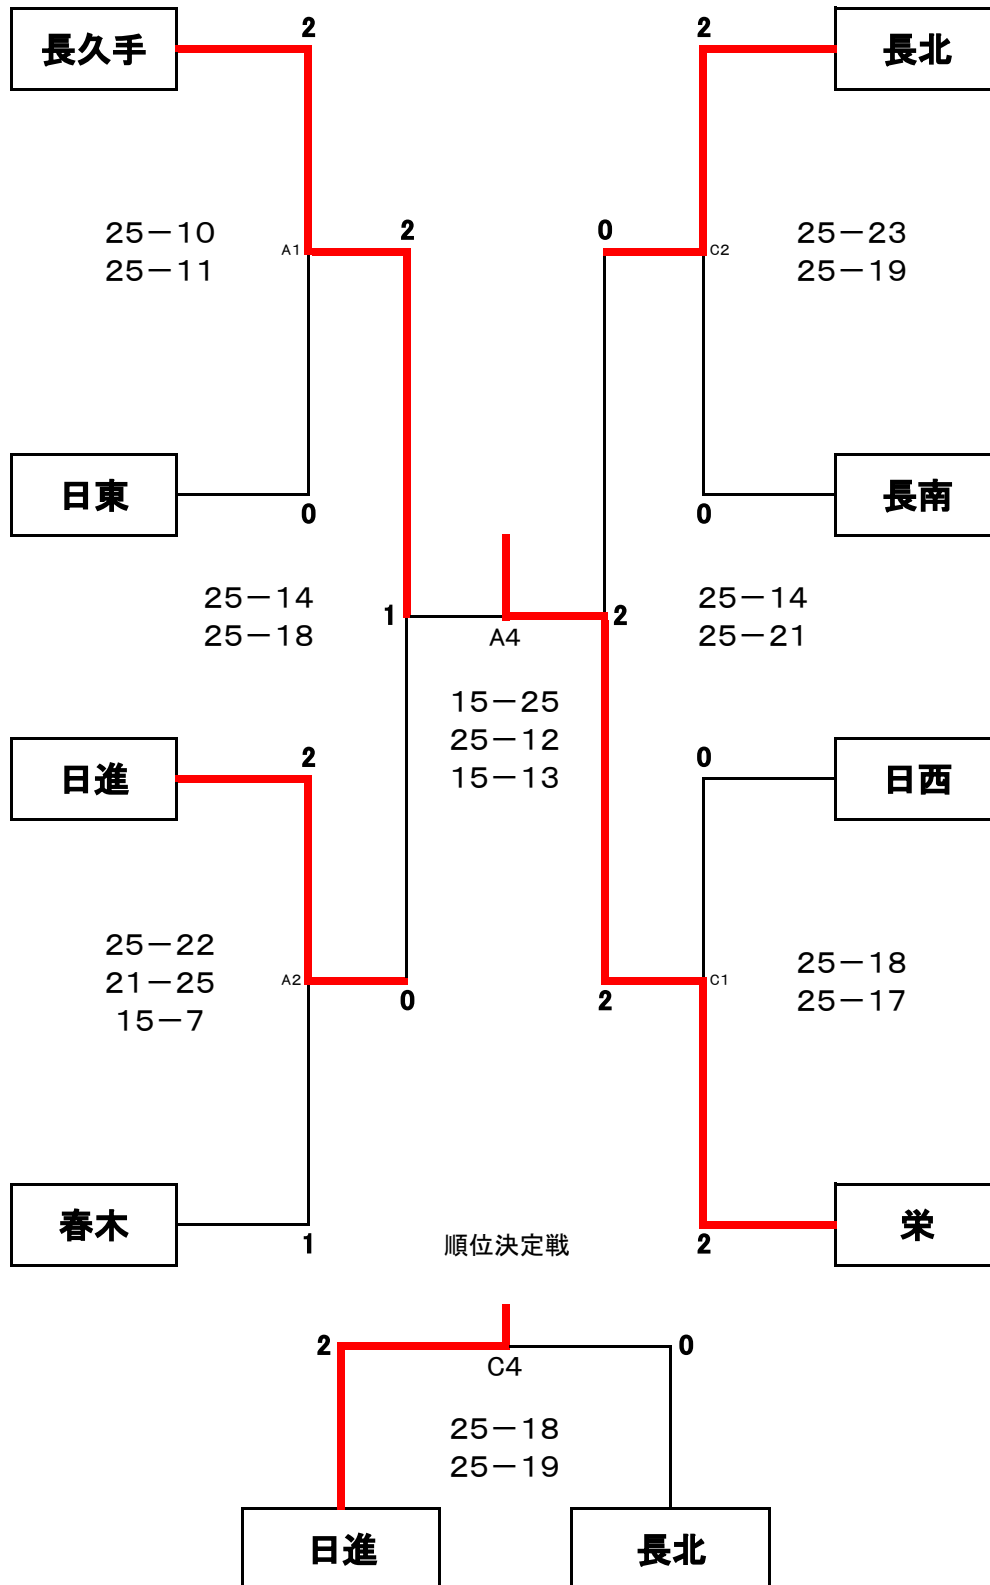

第28回 愛知フレッシュカップ秋季大会組み合わせ

1 日 時 令和4年10月1日(土)

2 会 場 長久手北中学校 日進東中学校

男子組み合わせ

本大会は新型コロナウイルス感染症拡大防止のため制限付き有観客(保護者のみ)で実施しました。

長北会場

1位 長久手市立長久手中中学校

2位 長久手市立北中学校

3位 日進市立日進中学校

4位 日進市立日進西中学校

日東会場

1位 豊明市立栄中学校

2位 東郷町立春木中学校

3位 長久手市立南中学校

4位 日進市立日進東中学校

第28回 愛知フレッシュカップ秋季大会組み合わせ

1 日時 令和4年10月2日(日)

2 会場 日進市スポーツセンター

男子組み合わせ

本大会は新型コロナウイルス感染症拡大防止のため制限付き有観客(保護者のみ)で実施しました。

[]...生徒役員・審判

優勝	豊明市立栄中学校
第2位	長久手市立長久手中中学校
第3位	日進市立日進中学校
第3位	長久手市立北中学校

上位2チームが愛日大会に出場

第28回 愛知フレッシュカップ秋季大会組み合わせ

1 日時 令和4年10月1日(土)

2 会場 日進市スポーツセンター

女子組み合わせ

本大会は新型コロナウイルス感染症拡大防止のため制限付き有観客(保護者のみ)で実施しました。

A	日進	長北	東郷
日進		○ 25-16 18-25 15-9	× 19-25 15-25
長北	× 16-25 25-18 9-15		× 25-27 23-25
東郷	○ 27-25 25-23	○ 25-19 25-15	