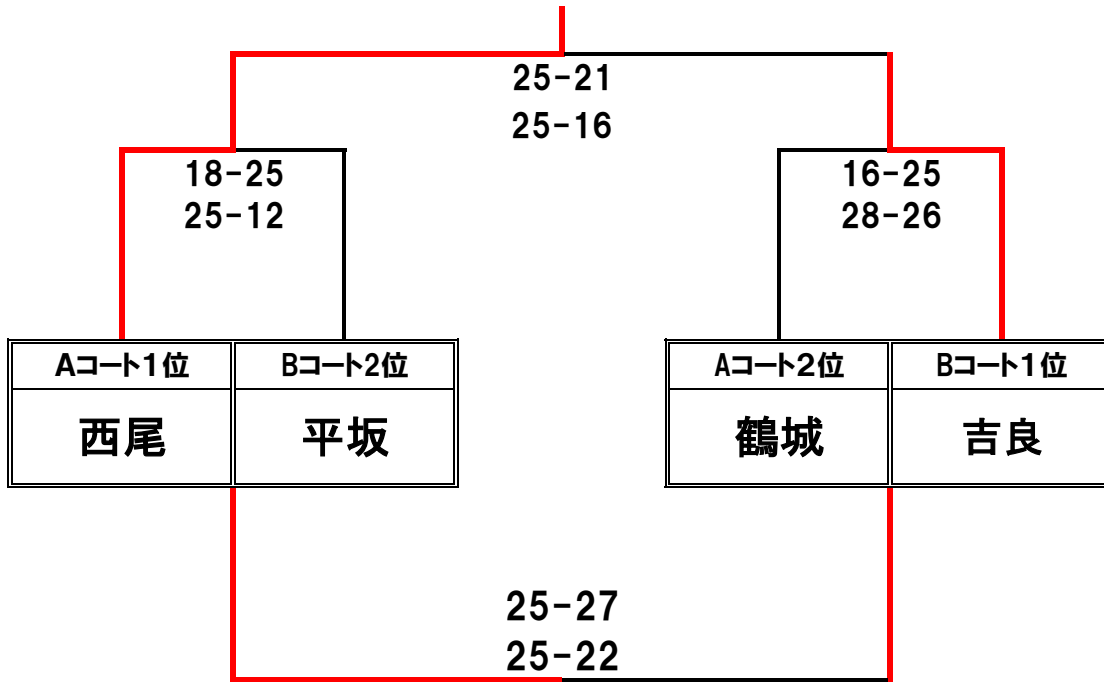

<予選Bリーグ(コート:ステージ側)>

	幡豆	吉良	平坂	東部	勝	得失点差	順位
幡豆		19-25	26-24	25-14	2	7	3
吉良	25-19		21-25	25-15	2	12	1
平坂	24-26	25-21		25-16	2	11	2
東部	14-25	15-25	16-25		0	-30	4

- 1 平坂 VS 東部
- 2 幡豆 VS 吉良
- 3 吉良 VS 東部
- 4 幡豆 VS 平坂
- 5 吉良 VS 平坂
- 6 幡豆 VS 東部

※順位の決定は、①勝敗 ②得失点差 ③直接対決の勝ち ④キャプテンのコイントス で行う。

●午後決勝トーナメント(2セットマッチ)

<上位トーナメント> Bコート(ステージ側)

優勝	西尾	中学校
2位	吉良	中学校
3位	平坂	中学校

<下位トーナメント> Aコート(入口側)