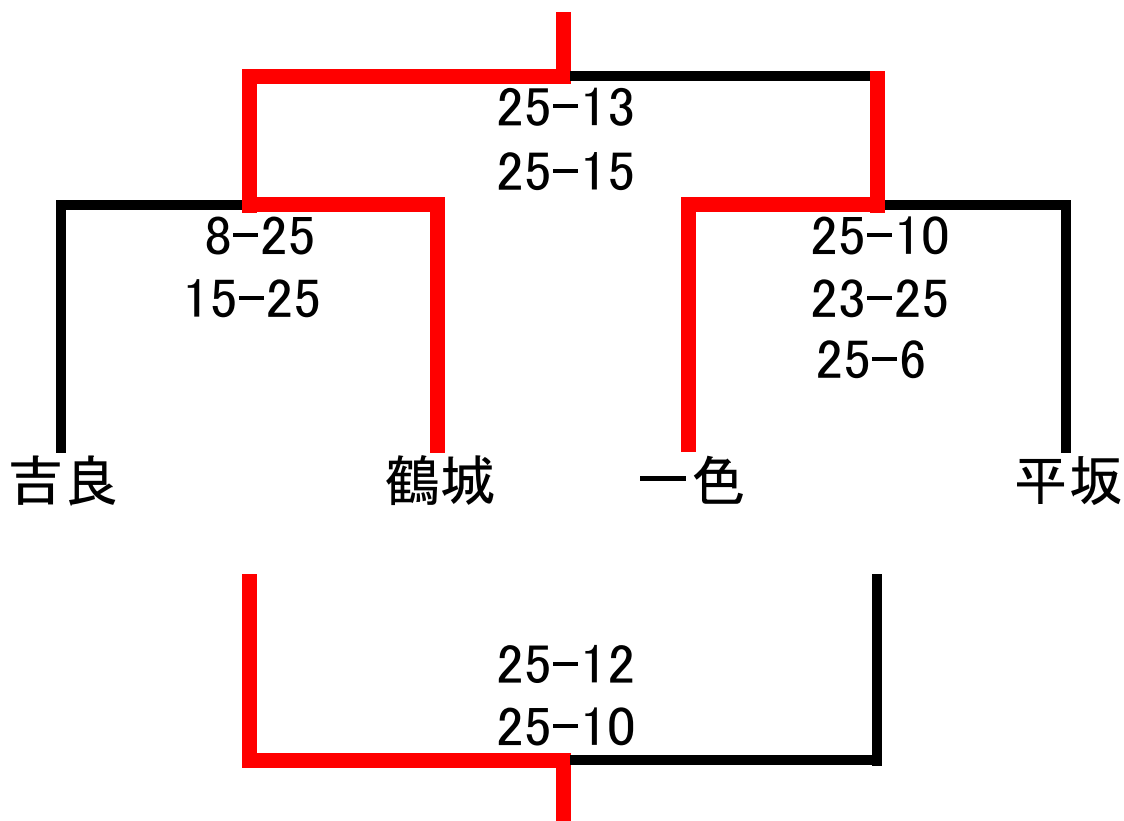

# 第68回市民体育大会 中学生男子の部

開催日: 10月1日

会場: 中央体育館

優勝	鶴城	中学校
2位	一色	中学校
3位	平坂	中学校

# 第68回市民体育大会中学生女子の部

<予選Aリーグ(コート:入口側)>

試合順

	鶴城	一色	寺津	西尾	勝	得失点差	順位
鶴城		25-16	25-12	16-25	2	13	2
一色	16-25		25-10	11-25	1	-8	3
寺津	12-25	10-25		7-25	0	-46	4
西尾	25-16	25-11	25-7		3	41	1

- 1 寺津 VS 西尾
- 2 鶴城 VS 一色
- 3 一色 VS 西尾
- 4 鶴城 VS 寺津
- 5 一色 VS 寺津
- 6 鶴城 VS 西尾

<予選Bリーグ(コート:ステージ側)>

	幡豆	吉良	平坂	東部	勝	得失点差	順位
幡豆		19-25	26-24	25-14	2	7	3
吉良	25-19		21-25	25-15	2	12	1
平坂	24-26	25-21		25-16	2	11	2
東部	14-25	15-25	16-25		0	-30	4

- 1 平坂 VS 東部
- 2 幡豆 VS 吉良
- 3 吉良 VS 東部
- 4 幡豆 VS 平坂
- 5 吉良 VS 平坂
- 6 幡豆 VS 東部