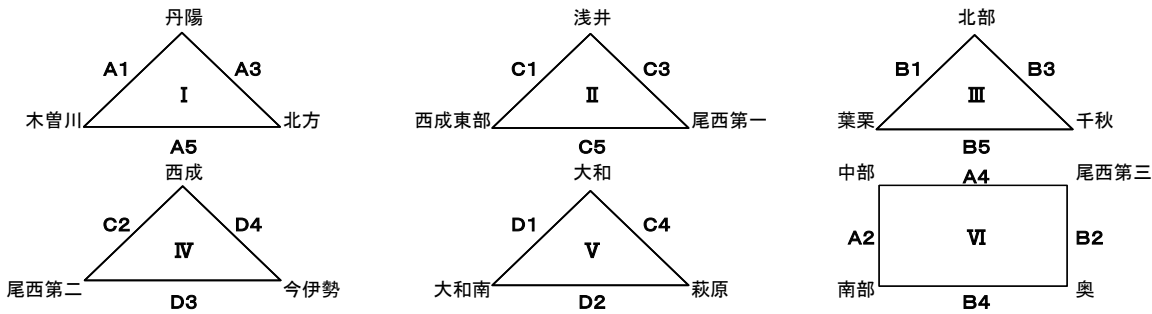

競技開始時間 9:15

優勝:一宮市立中部中学校

準優勝:一宮市立尾西第一中学校

3位:一宮市立北方中学校

3位:一宮市立丹陽中学校

上位3チームが西尾張大会出場権獲得

さわやか賞:一宮市立尾西第三中学校

令和4年度 一宮市中学校総合体育大会組み合わせく女子の部

予選 一宮市総合体育館(いちい信金アリーナ)【7/3(日)】 競技開始時間 9:15 試合球 モルテン

	Aコート(いちい)		Bコート(いちい)		Cコート(いちい)		Dコート(いちい)	
	学 校 名	審 判	学 校 名	審 判	学 校 名	審 判	学 校 名	審 判
1	丹陽 × 木曾川	25-15 26-24	北部 × 葉栗	25-13 25-10	浅井 × 西成東部	23-25 25-13 25-20	大和 × 大和南	25-4 25-12
2	中部 × 南部	22-25 25-21 23-25	尾西第三 × 奥	25-19 25-23	西成 × 尾西第二	25-6 25-12	大和南 × 萩原	33-31 18-25 16-25
3	丹陽 × 北方	25-16 25-7	北部 × 千秋	25-19 25-21	浅井 × 尾西第一	25-14 25-14	尾西第二 × 今伊勢	25-14 25-19
4	中部 × 尾西第三	17-25 26-24 22-25	南部 × 奥	25-17 25-15	大和 × 萩原	25-9 25-7	西成 × 今伊勢	25-16 25-12
5	木曾川 × 北方	25-23 25-15	葉栗 × 千秋	19-25 23-25	西成東部 × 尾西第一	25-15 25-18	南部 × 尾西第三	25-10
6	×		×		×		×	