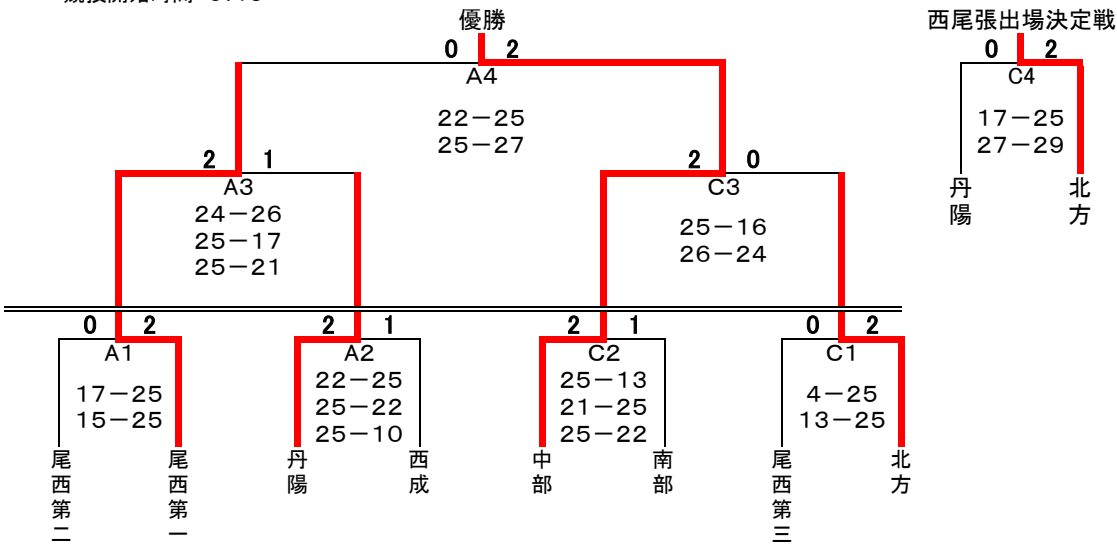

決勝トーナメント 一宮市総合体育館(いちい信金アリーナ)【7月16日(土)】

競技開始時間 9:15

優勝:一宮市立中部中学校

準優勝:一宮市立尾西第一中学校

3位:一宮市立北方中学校

3位:一宮市立丹陽中学校

上位3チームが西尾張大会出場権獲得

さわやか賞:一宮市立尾西第三中学校