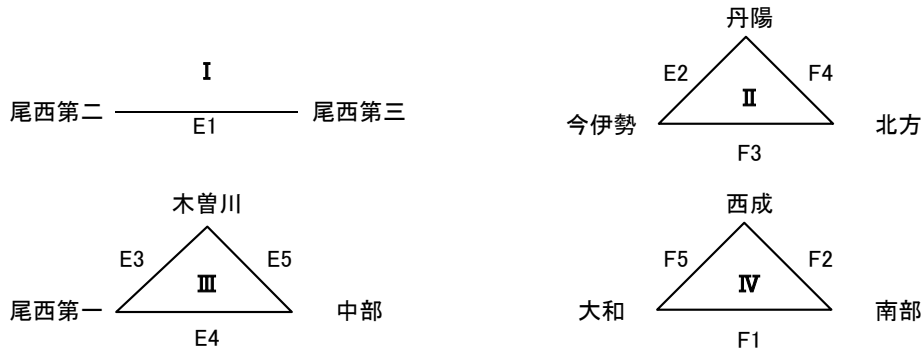

令和4年度 一宮市中学校総合体育大会組み合わせ＜男子の部＞

予選 一宮市総合体育館(いちい信金アリーナ)【7月3日(日)】 競技開始時間 9:15 使用球 ミカサ

	Eコート(いちいA)		Fコート(いちいA)		学 校 名	審 判
	学 校 名	審 判	学 校 名	審 判		
1	尾西第二 × 尾西第三	25-17 25-6	大和 × 南部	16-25 13-25	×	
2	丹陽 × 今伊勢	25-7 25-18	南部 × 西成	22-25 20-25	×	
3	木曾川 × 尾西第一	25-13 22-25 23-25	今伊勢 × 北方	21-25 21-25	×	
4	尾西第一 × 中部	15-25 14-25	丹陽 × 北方	22-25 18-25	×	
5	中部 × 木曾川	25-22 25-20	西成 × 大和	25-13 25-9	×	
6	×		×		×	

審判は上段が主審、中段が副審、下段が生徒役員です。

生徒役員は左の学校の生徒でラインズマン2名・点示員2名、右の学校の生徒でラインズマン2名・点示員2名をお願いします。

遅い方の第2試合が終了してから30分休憩を一齐に取ります。この間はコートを使えません。その他の試合は、前の試合に続いて行きます。ただし、試合が連続する場合は15分後に合同練習を始めます。15分間の間はコートを使えません。

決勝トーナメント 一宮市総合体育館(いちい信金アリーナ)【7月16日(土)】