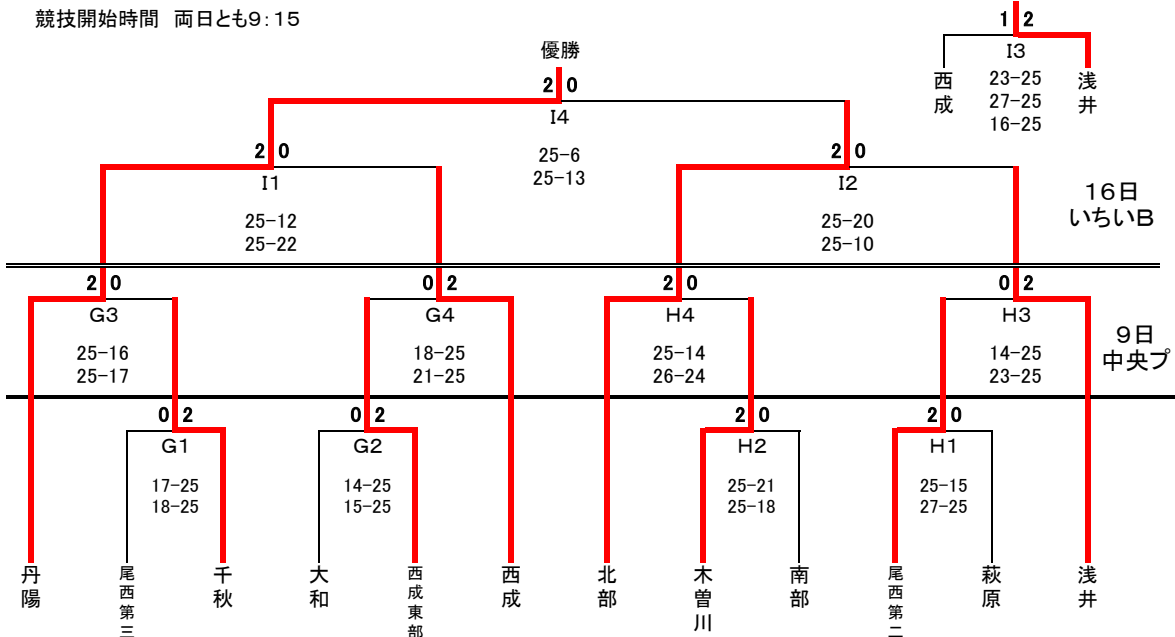

審判は上段が主審、中段が副審、下段が生徒役員です。

生徒役員は左の学校の生徒でラインズマン2名・点示員2名、右の学校の生徒でラインズマン2名・点示員2名をお願いします。

4つのコートのうち、もっとも遅い第2試合が終了してから30分休憩を一齐に取ります。この間はコートを使えません。その他の試合は、前の試合に続いて行きます。ただし、試合が連続する場合は15分後に合同練習を始めます。15分間はコートを使えません。

決勝トーナメント いちのみや中央プラザ体育館【7/9(土)】 一宮市総合体育館(いちい信金アリーナB)【7/16(土)】

西尾張出場順位決定戦

競技開始時間 両日とも9:15

優勝: 一宮市立丹陽中学校

準優勝: 一宮市立尾西第二中学校

3位: 一宮市立尾西第三中学校

3位: 一宮市立大和中学校

上位4チームが西尾張大会出場権獲得