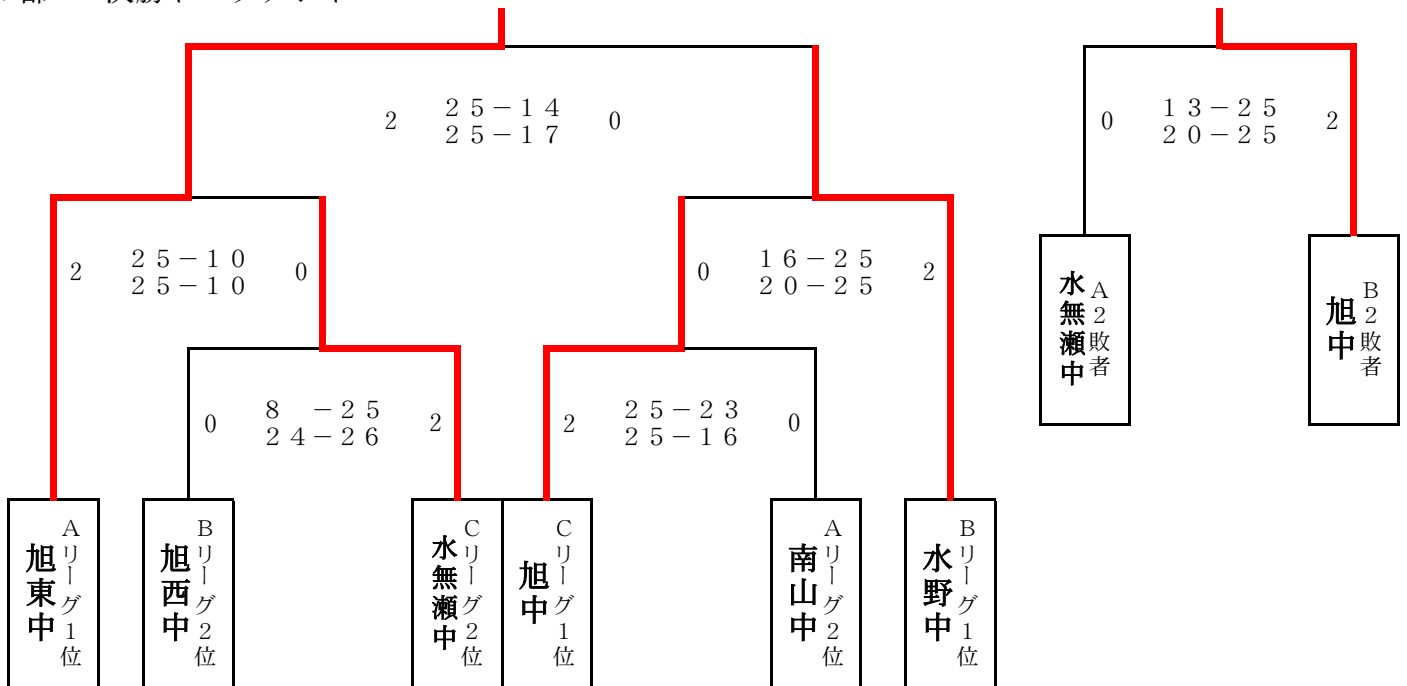

第76回 愛知県中学校総合体育大会 瀬戸・尾張旭地区大会 結果

1 期日 男子の部 7月2日(土)
 2 会場 男子の部 尾張旭市立西中学校

女子の部 7月2日(土)、3日(日)
 女子の部 瀬戸市立にじの丘中学校

男子の部

	組合せ	審判
第1試合	旭西中 - 旭中 2 25-18 0 25-6	旭東中
第2試合	旭東中 - 旭中 2 25-16 0 25-11	旭西中
第3試合	旭西中 - 旭東中 2 25-23 0 25-23	旭中

優勝 尾張旭市立西中学校

女子の部 予選リーグ

	Aリーグ	審判	Bリーグ	審判	Cリーグ	審判
第1試合	旭東中-南山中 2 25-7 0 25-6	聖霊	水野中-にじの丘中 2 25-8 0 25-13	旭西	水無瀬中-幡山中 2 25-16 0 25-22	旭
第2試合	南山中-聖霊中 2 25-13 0 25-11	旭東	にじの丘中-旭西中 0 12-25 2 13-25	水野	幡山中-旭中 0 13-25 2 19-25	水無瀬
第3試合	旭東中-聖霊中 2 25-6 0 25-2	南山	水野中-旭西中 2 25-17 0 25-11	にじの丘	水無瀬中-旭中 0 22-25 0 17-25	幡山

女子の部 決勝トーナメント

優勝 尾張旭市立東中学校
 2位 瀬戸市立水野中学校
 3位 尾張旭市立旭中学校、瀬戸市立水無瀬中学校