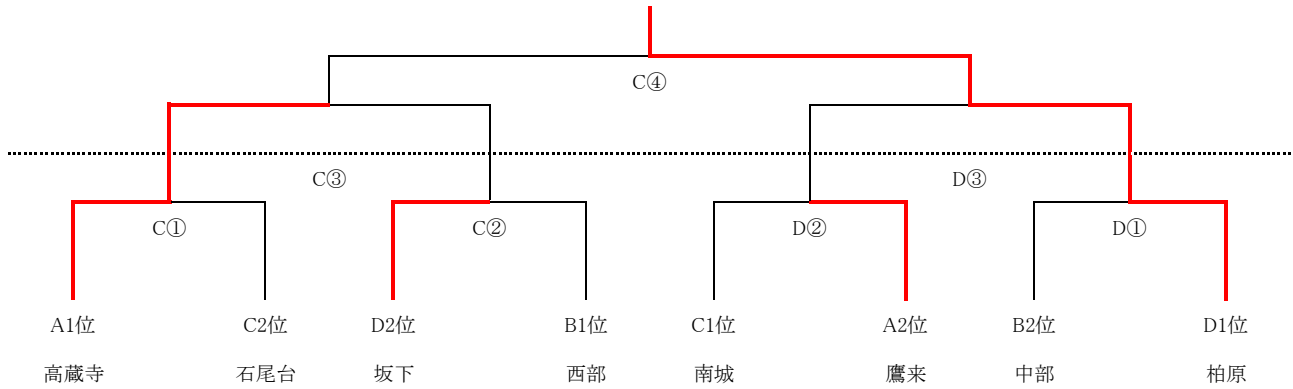

Bコート

Cコート

Dコート

① 高蔵寺 2 9:00頃	$\begin{matrix} 25 - 13 \\ 25 - 22 \\ - \end{matrix}$	0 鷹来	① 中部 2 ② 中部 2	$\begin{matrix} 25 - 20 \\ 21 - 25 \\ 15 - 12 \\ 25 - 20 \\ 25 - 20 \\ - \end{matrix}$	1 西部 0 知多	① 知多 0 ② 西部 2	$\begin{matrix} 10 - 25 \\ 18 - 25 \\ - \\ 25 - 21 \\ 25 - 12 \\ - \end{matrix}$	2 藤山台 0 藤山台
② 鷹来 2 10:10頃	$\begin{matrix} 25 - 11 \\ 25 - 16 \\ - \end{matrix}$	0 東部	③ 中部 1	$\begin{matrix} 11 - 25 \\ 25 - 13 \\ 8 - 15 \end{matrix}$	2 藤山台	③ 西部 2	$\begin{matrix} 25 - 11 \\ 21 - 25 \\ 15 - 6 \end{matrix}$	1 知多
③ 高蔵寺 2 11:20頃	$\begin{matrix} 25 - 16 \\ 25 - 16 \\ - \end{matrix}$	0 東部	④ 南城 2	$\begin{matrix} 25 - 15 \\ 25 - 14 \\ - \end{matrix}$	0 松原	④ 石尾台 2	$\begin{matrix} 25 - 8 \\ 25 - 8 \\ - \end{matrix}$	0 岩成台
④ 柏原 2 12:25頃	$\begin{matrix} 25 - 10 \\ 25 - 16 \\ - \end{matrix}$	0 味美	⑤ 南城 2	$\begin{matrix} 25 - 21 \\ 17 - 25 \\ 15 - 12 \end{matrix}$	1 石尾台	⑤ 松原 2	$\begin{matrix} 30 - 28 \\ 25 - 19 \\ - \end{matrix}$	0 岩成台
⑤ 味美 0 13:30頃	$\begin{matrix} 17 - 25 \\ 18 - 25 \\ - \end{matrix}$	2 坂下	⑥ 南城 2	$\begin{matrix} 25 - 18 \\ 25 - 13 \\ - \end{matrix}$	0 岩成台	⑥ 松原 0	$\begin{matrix} 24 - 26 \\ 12 - 25 \\ - \end{matrix}$	2 石尾台
⑥ 柏原 2 14:35頃	$\begin{matrix} 19 - 25 \\ 25 - 16 \\ 15 - 5 \end{matrix}$	1 坂下						

※昼食時間は設けていませんので、各自で適時とってください。

※上記の開始時間はあくまでも目安です。保護者の方に連絡をされる場合は、ゆとりをもって来られるように連絡してください。

<2日目>決勝トーナメント 7月3日(日) 会場:春日井市総合体育館

第51回 春日井市中学校 バレーボール大会 女子の部

Cコート

第1試合 9:00頃	① 坂下 2	$\left. \begin{array}{l} 25 - 18 \\ 25 - 17 \\ - \end{array} \right\}$	0 西部
第2試合 10:20頃	② 高蔵寺 2	$\left. \begin{array}{l} 25 - 22 \\ 25 - 18 \\ - \end{array} \right\}$	0 石尾台