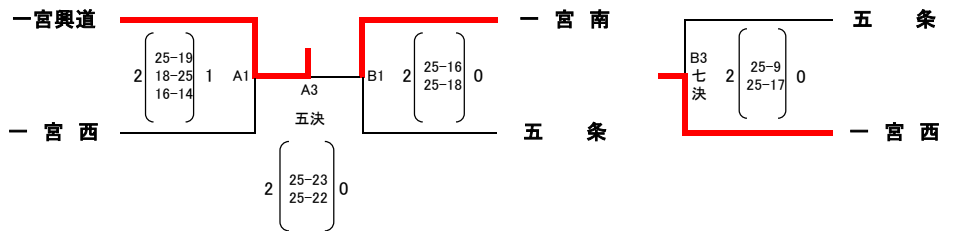

令和4年度愛知県高等学校新人体育大会バレーボール競技 兼 東海高等学校バレーボール選抜大会 尾張支部予選会

[男子組み合わせ]

日時 1/14 (土) 8:29 開場 9:00 第1試合開始

1/15 (日) 8:24 開場 9:00 第1試合開始

令和4年度愛知県高等学校新人体育大会バレーボール競技 兼 東海高等学校バレーボール選抜大会 尾張支部予選会

[女子組み合わせ]

日時 1/14 (土) 8:59 開場 9:30 第1試合開始