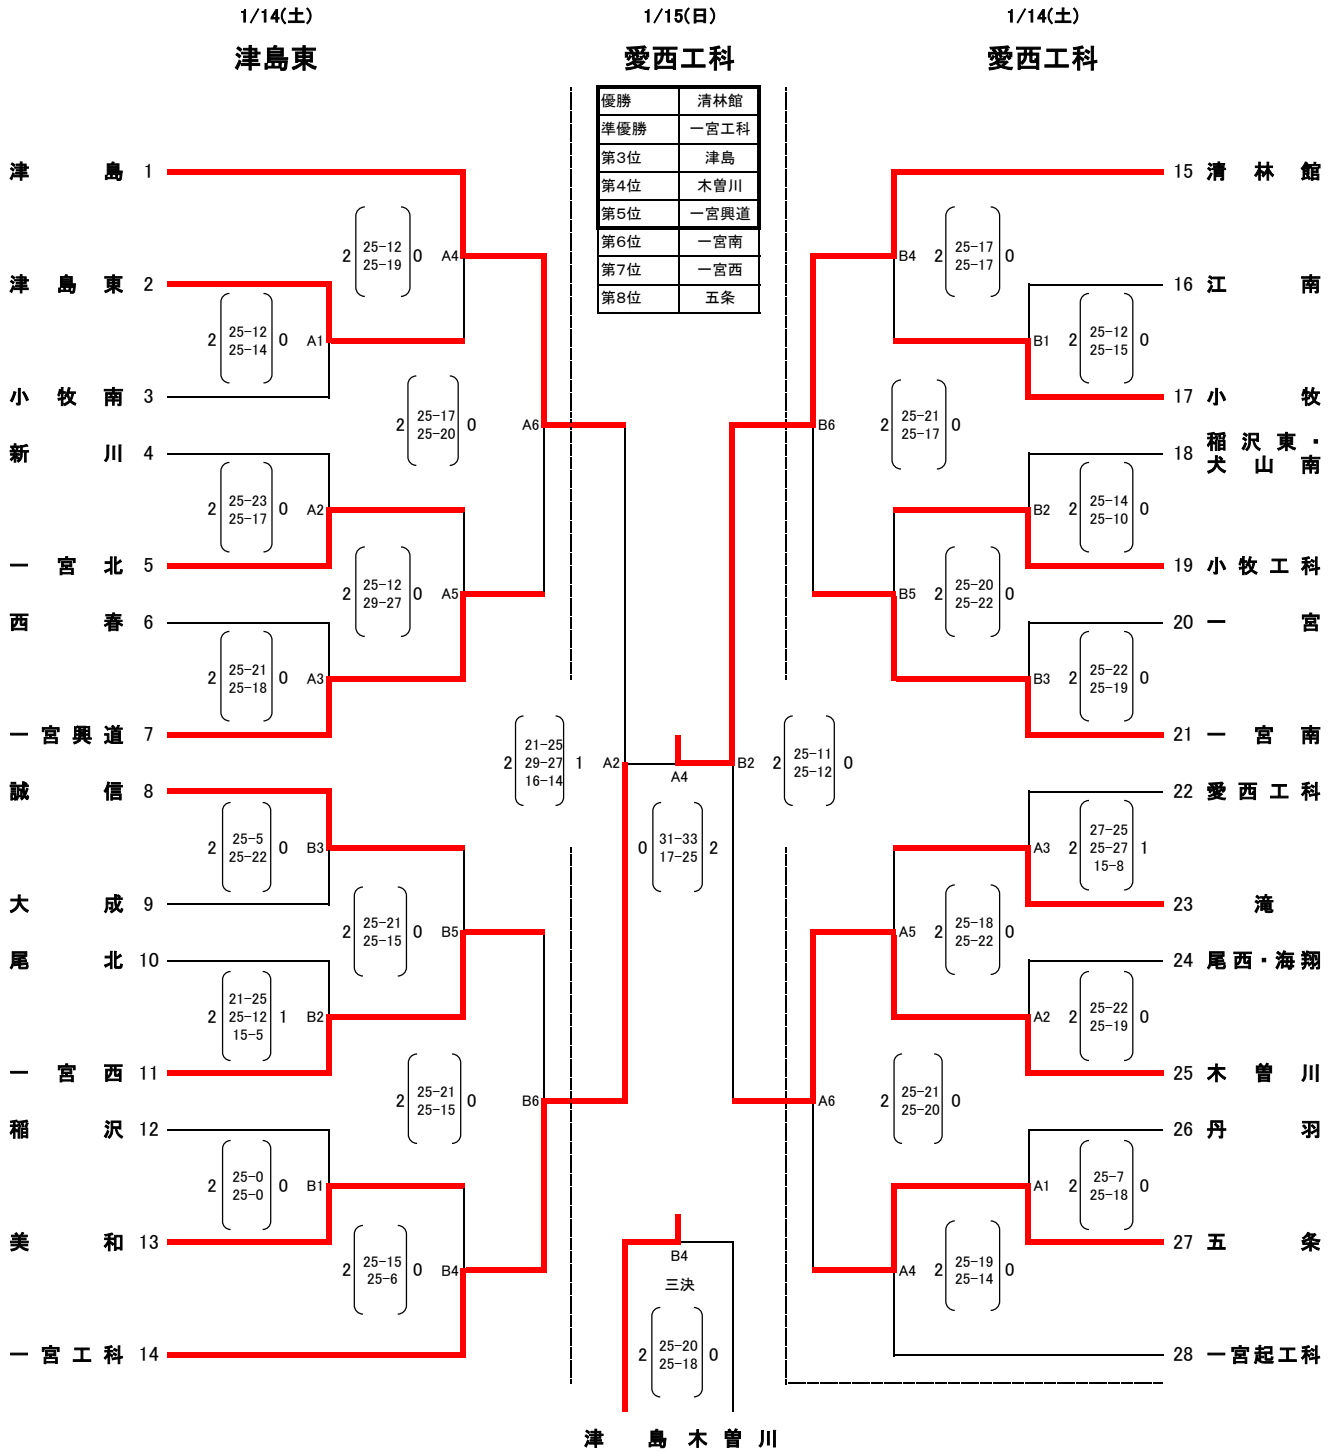

令和4年度愛知県高等学校新人体育大会バレーボール競技 兼 東海高等学校バレーボール選抜大会 尾張支部予選会

[男子組み合わせ]

日時 1/14 (土) 8:29 開場 9:00 第1試合開始

1/15 (日) 8:24 開場 9:00 第1試合開始

令和4年度愛知県高等学校新人体育大会バレーボール競技 兼 東海高等学校バレーボール選抜大会 尾張支部予選会

[女子組み合わせ]

日時 1/14 (土) 8:59 開場 9:30 第1試合開始

1/15 (日) 8:54 開場 9:30 第1試合開始