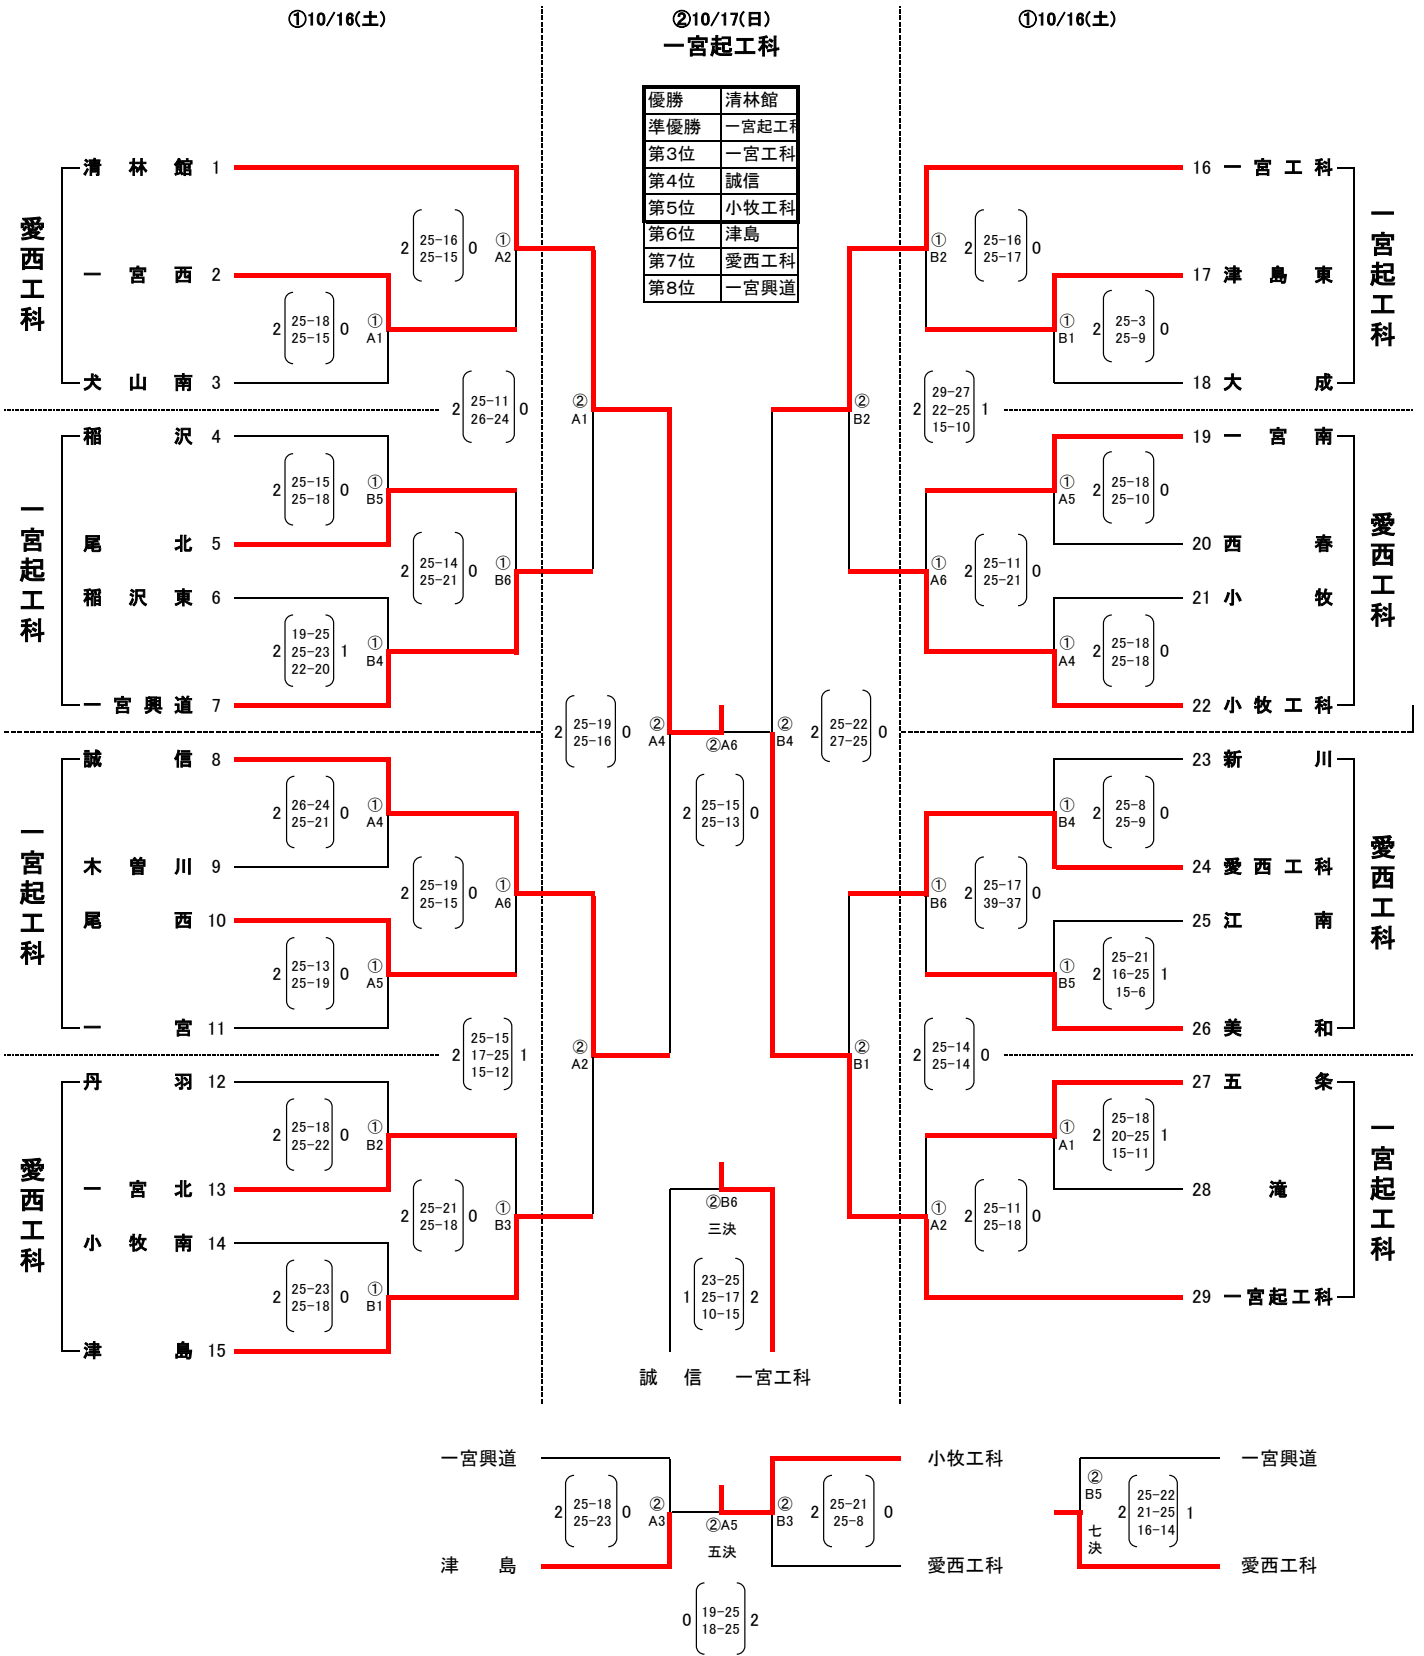

第74回全日本バレーボール高等学校選手権大会 尾張支部予選会

[男子組み合わせ]

日時 10/16 (土) 8:29 開場 9:00 第1試合開始

10/17 (日) 8:24 開場 9:00 第1試合開始

試合開始時刻 ①10/16 (午前)第1試合 9:00 (午後)第4試合 13:20
②10/17 第1試合 9:00

※試合開始時刻の11分前にプロトコールを行う
※左記以外の試合開始時刻は前試合終了後に放送にて連絡する

チェックリスト・ 10/16 午前 8:00 午後 12:20
一覧表提出 10/17 全チーム 8:00

顧問打ち合わせ 10/16 午前 8:15 午後 12:35
10/17 全チーム 8:15

第74回全日本バレーボール高等学校選手権大会 尾張支部予選会

〔女子組み合わせ〕 日時 10/16 (土) 8:29 開場 9:00 第1試合開始 10/17 (日) 8:24 開場 9:00 第1試合開始