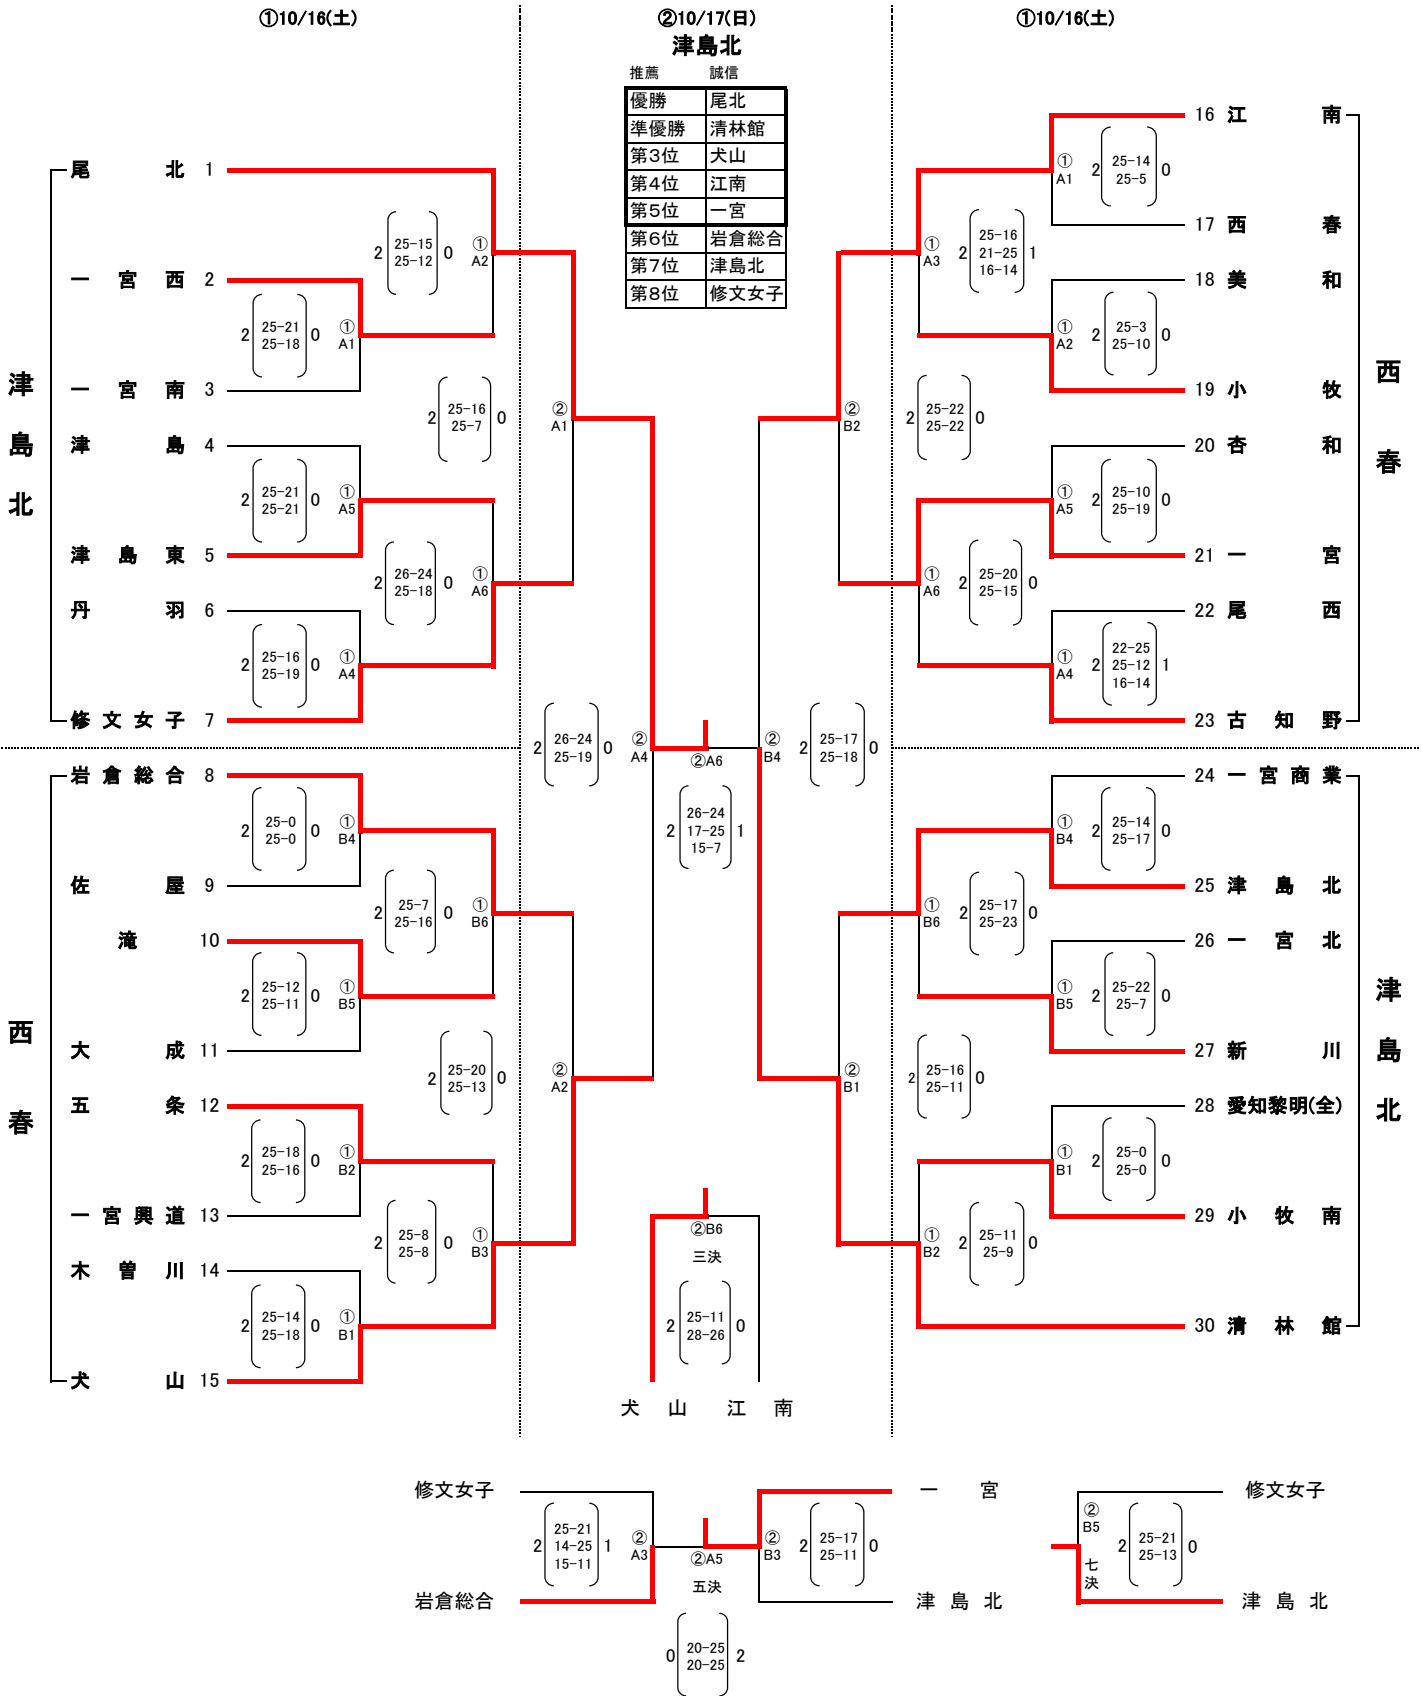

第74回全日本バレーボール高等学校選手権大会 尾張支部予選会

[男子組み合わせ]

日時 10/16 (土) 8:29 開場 9:00 第1試合開始

10/17 (日) 8:24 開場 9:00 第1試合開始

試合開始時刻 ①10/16 (午前)第1試合 9:00 (午後)第4試合 13:20
②10/17 第1試合 9:00

※試合開始時刻の11分前にプロトコールを行う
※左記以外の試合開始時刻は前試合終了後に放送にて連絡する

チェックリスト・ 10/16 午前 8:00 午後 12:20
一覧表提出 10/17 全チーム 8:00

顧問打ち合わせ 10/16 午前 8:15 午後 12:35
10/17 全チーム 8:15

第74回全日本バレーボール高等学校選手権大会 尾張支部予選会

〔女子組み合わせ〕 日時 10/16 (土) 8:29 開場 9:00 第1試合開始 10/17 (日) 8:24 開場 9:00 第1試合開始