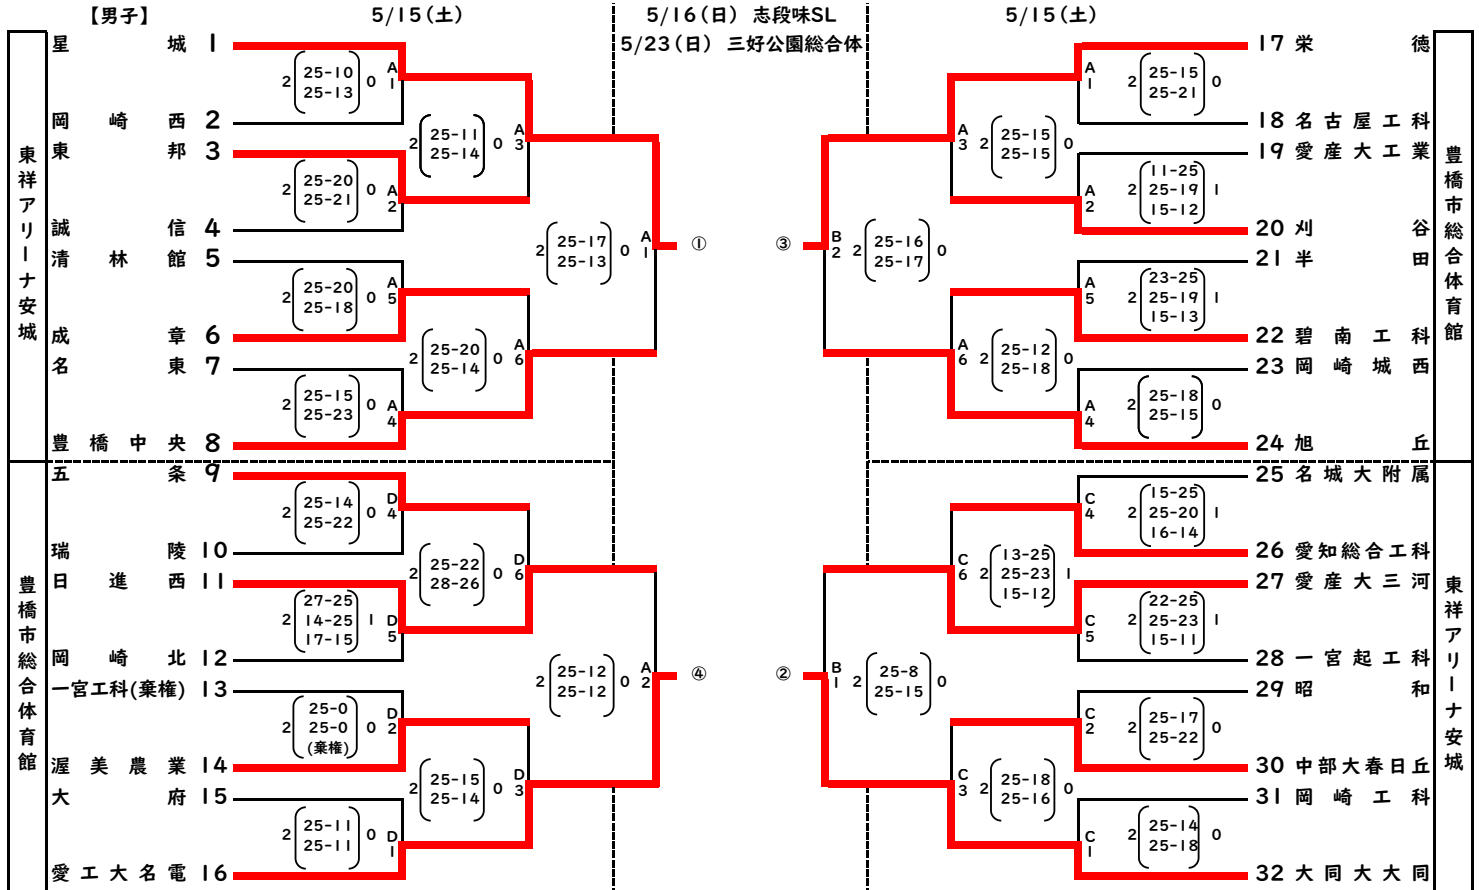

第75回愛知県高等学校総合体育大会バレーボール競技の部(男子)

(兼 全国高等学校総合体育大会 兼 中部総合 兼 東海高等学校総合体育大会)愛知県予選会

第2日目 決勝リーグ戦組み合わせ(5/16(日) 志段味SL)

① 星	城	2	$\begin{bmatrix} 25 & - & 18 \\ 25 & - & 21 \end{bmatrix}$	0	④ 愛工大名電
② 大同大大同	2	$\begin{bmatrix} 25 & - & 19 \\ 25 & - & 16 \end{bmatrix}$	0	③ 栄	徳