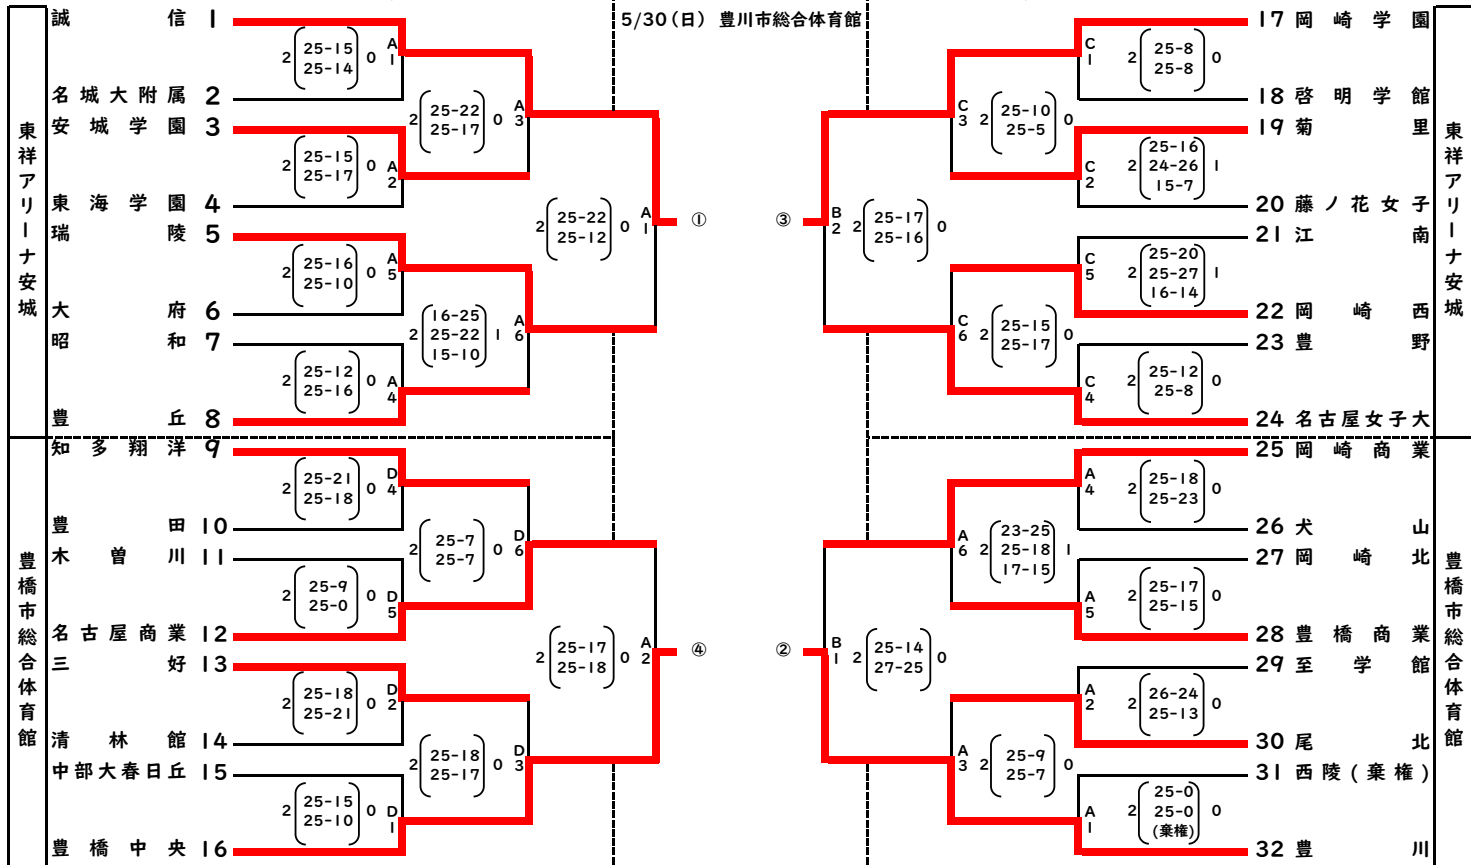

*リーグ戦中に棄権するチームがあった場合は、棄権チームを除いたリーグ戦の結果によって順位を決定する。棄権したチームは下位とする。

第75回愛知県高等学校総合体育大会バレーボール競技の部(女子)

(兼 全国高等学校総合体育大会 兼 中部総合 兼 東海高等学校総合体育大会) 愛知県予選会

【女子】

5/16(日)

5/22(土) 碧南市臨海体育館

5/16(日)

第2日目 決勝リーグ戦組み合わせ(5/22(土) 碧南市臨海体育館)