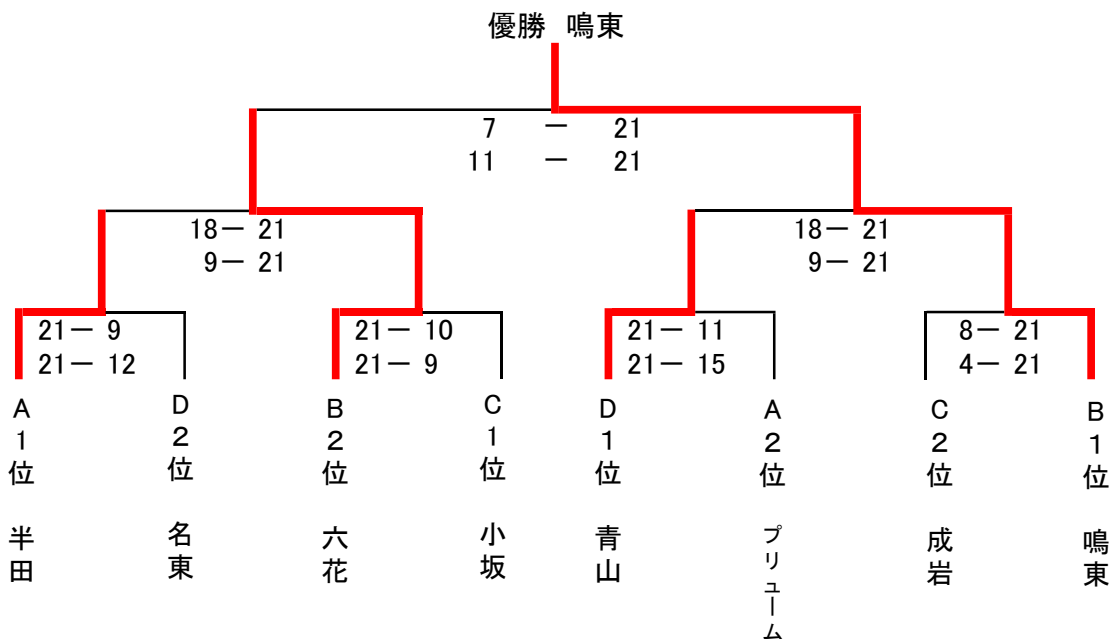

令和3年度(第41回)全日本バレーボール小学生大会 名古屋支部大会 結果
令和3年 6月 6日(日) 昭和SC会場

《女子 決勝トーナメント》
上位4チームを県大会に推薦

《男子 決勝トーナメント》
上位2チームを県大会に推薦