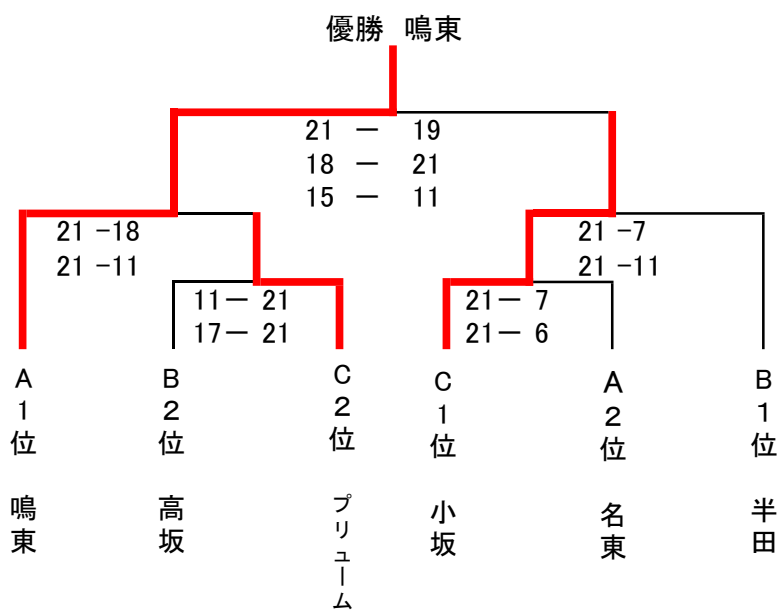

《 女子 Bブロック bコート 》

	対 戦		主審・副審・補助
1試合	岡田	0 - 2 YY	鳴東・六花
2試合	鳴東	2 - 0 六花	岡田・YY
3試合	岡田	0 - 2 鳴東	YY・六花
4試合	YY	1 - 2 六花	鳴東・岡田
5試合	岡田	1 - 2 六花	鳴東・YY
6試合	YY	0 - 2 鳴東	岡田・YY

令和3年度(第41回)全日本バレーボール小学生大会 名古屋支部大会

令和3年 5月30日

《 予 選 リ ー グ 小坂小会場 》

上位2チームが決勝トーナメントへ進出

aコート:短笛

bコート:長笛

《 女子Cブロック aコート 》

	対 戦			主審・副審・補助
1試合	片葩	0 - 2	成岩	小坂
2試合	片葩	0 - 2	小坂	成岩
3試合	成岩	0 - 2	小坂	片葩

《 女子 Dブロック bコート 》

	対 戦			主審・副審・補助
1試合	加木屋 (棄権)	-	青山	名東
2試合	加木屋 (棄権)	-	名東	青山
3試合	青山	2 - 0	名東	加木屋 (棄権)

令和3年度(第41回)全日本バレーボール小学生大会 名古屋支部大会 結果  
 令和3年 6月 6日(日) 昭和SC会場

《女子 決勝トーナメント》  
 上位4チームを県大会に推薦

《男子 決勝トーナメント》  
 上位2チームを県大会に推薦

《混合》  
 勝者を県大会に推薦