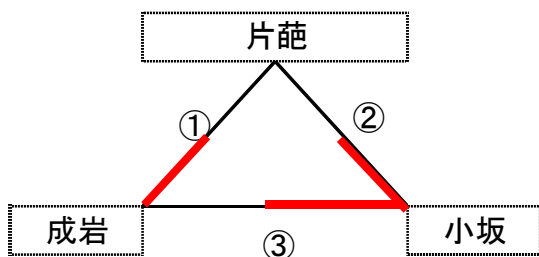

令和3年度(第41回)全日本バレーボール小学生大会 名古屋支部大会

令和3年 5月30日

《 予 選 リ ー グ 小坂小会場 》

上位2チームが決勝トーナメントへ進出

aコート:短笛

bコート:長笛

《 女子Cブロック aコート 》

	対 戦			主審・副審・補助
1試合	片葩	0 - 2	成岩	小坂
2試合	片葩	0 - 2	小坂	成岩
3試合	成岩	0 - 2	小坂	片葩