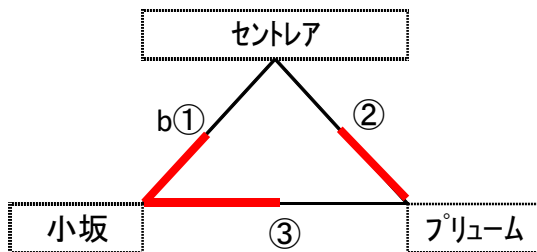

《 男子 Cブロック 》

	対 戦			主審・副審・補助
1試合	セントレア	0 - 2	小坂	プリューム
2試合	セントレア	0 - 2	プリューム	小坂
3試合	小坂	2 - 0	プリューム	セントレア