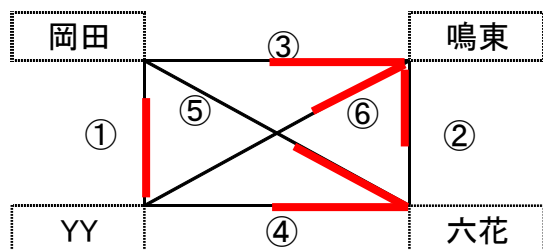

《 女子 Bブロック bコート 》

	対 戦		主審・副審・補助
1試合	岡田	0 - 2 YY	鳴東・六花
2試合	鳴東	2 - 0 六花	岡田・YY
3試合	岡田	0 - 2 鳴東	YY・六花
4試合	YY	1 - 2 六花	鳴東・岡田
5試合	岡田	1 - 2 六花	鳴東・YY
6試合	YY	0 - 2 鳴東	岡田・YY