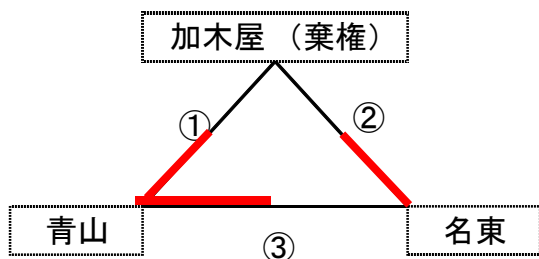

《 女子 Bブロック bコート 》

	対 戦		主審・副審・補助
1試合	岡田	0 - 2 YY	鳴東・六花
2試合	鳴東	2 - 0 六花	岡田・YY
3試合	岡田	0 - 2 鳴東	YY・六花
4試合	YY	1 - 2 六花	鳴東・岡田
5試合	岡田	1 - 2 六花	鳴東・YY
6試合	YY	0 - 2 鳴東	岡田・YY

令和3年度(第41回)全日本バレーボール小学生大会 名古屋支部大会

令和3年 5月30日

《 予 選 リ ー グ 小坂小会場 》

上位2チームが決勝トーナメントへ進出

aコート:短笛

bコート:長笛

《 女子Cブロック aコート 》

	対 戦			主審・副審・補助
1試合	片葩	0 - 2	成岩	小坂
2試合	片葩	0 - 2	小坂	成岩
3試合	成岩	0 - 2	小坂	片葩

《 女子 Dブロック bコート 》

	対 戦			主審・副審・補助
1試合	加木屋 (棄権)	-	青山	名東
2試合	加木屋 (棄権)	-	名東	青山
3試合	青山	2 - 0	名東	加木屋 (棄権)