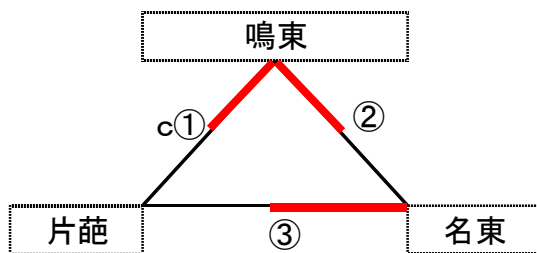

《 男子 Aブロック 》

	対 戦			主審・副審・補助
1試合	鳴東	2 - 0	片葩	名東
2試合	鳴東	2 - 0	名東	片葩
3試合	片葩	1 - 2	名東	鳴東