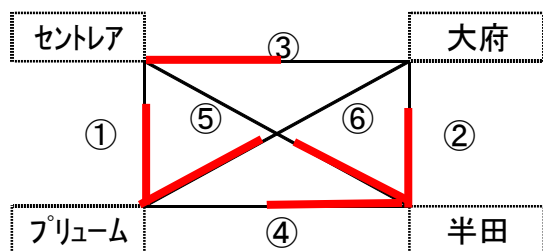

令和3年度(第41回)全日本バレーボール小学生大会 名古屋支部大会

令和3年 5月30日

《 予 選 リ ー グ 中川学体会場 》

上位2チームが決勝トーナメントへ進出

aコート:短笛

bコート:長笛

《 女子Aブロック aコート 》

	対 戦		主審・副審・補助
1試合	セントレア	2 - 0 フリユーム	大府・半田
2試合	大府	0 - 2 半田	セントレア・フリユーム
3試合	セントレア	2 - 0 大府	半田・フリユーム
4試合	フリユーム	1 - 2 半田	大府・セントレア
5試合	セントレア	1 - 2 半田	フリユーム・大府
6試合	フリユーム	2 - 0 大府	半田・セントレア