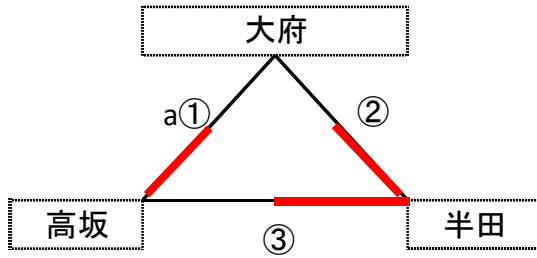

令和3年度(第41回)全日本バレーボール小学生大会 名古屋支部大会

令和3年 6月5日

《 予 選 リ ー グ 半田市体育館会場 》

上位2チームが決勝トーナメントへ進出

aコート:短笛

bコート:長笛

cコート:短笛

《 男子Bブロック 》