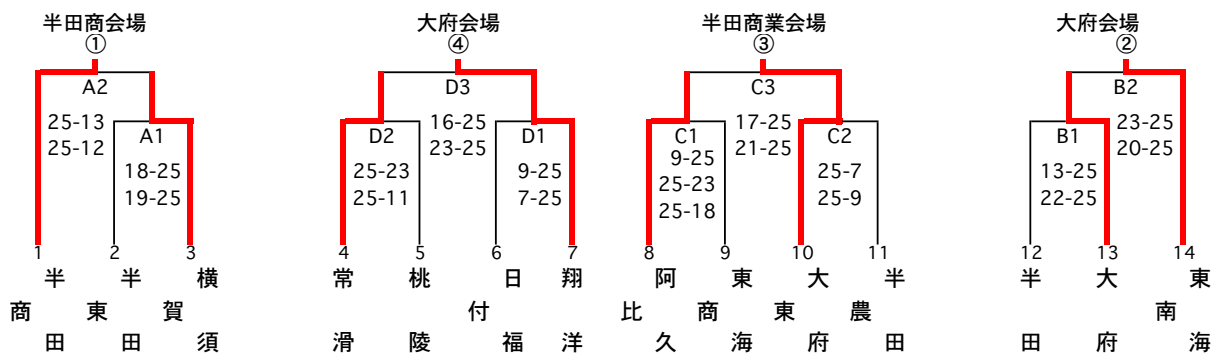

【女子】

<決勝リーグ戦組み合わせ>

【男子】		【女子】		
① 大府	0	$\begin{pmatrix} 19 & - & 25 \\ 23 & - & 25 \\ - & - & - \end{pmatrix}$	2	④ 半田
② 半田工	2	$\begin{pmatrix} 25 & - & 15 \\ 27 & - & 25 \\ - & - & - \end{pmatrix}$	0	③ 横須賀
① 大府	2	$\begin{pmatrix} 25 & - & 18 \\ 25 & - & 19 \\ - & - & - \end{pmatrix}$	0	③ 横須賀
② 半田工	2	$\begin{pmatrix} 25 & - & 14 \\ 25 & - & 22 \\ - & - & - \end{pmatrix}$	0	④ 半田
③ 横須賀	2	$\begin{pmatrix} 25 & - & 22 \\ 16 & - & 25 \\ 25 & - & 23 \end{pmatrix}$	1	④ 半田
① 大府	2	$\begin{pmatrix} 25 & - & 19 \\ 28 & - & 26 \\ - & - & - \end{pmatrix}$	0	② 半田工

① 半田商	2	$\begin{pmatrix} 25 & - & 17 \\ 25 & - & 19 \\ - & - & - \end{pmatrix}$	0	④ 翔洋
② 東海南	2	$\begin{pmatrix} 25 & - & 16 \\ 25 & - & 16 \\ - & - & - \end{pmatrix}$	0	③ 大府東
① 半田商	2	$\begin{pmatrix} 25 & - & 6 \\ 25 & - & 9 \\ - & - & - \end{pmatrix}$	0	③ 大府東
② 東海南	0	$\begin{pmatrix} 14 & - & 25 \\ 19 & - & 25 \\ - & - & - \end{pmatrix}$	2	④ 翔洋
③ 大府東	0	$\begin{pmatrix} 18 & - & 25 \\ 15 & - & 25 \\ - & - & - \end{pmatrix}$	2	④ 翔洋
① 半田商	2	$\begin{pmatrix} 25 & - & 16 \\ 25 & - & 15 \\ - & - & - \end{pmatrix}$	0	② 東海南

《試合結果》

優勝	半田工	第2位	大府
第3位	半田	第3位	横須賀

《試合結果》

優勝	半田商	第2位	翔洋
第3位	東海南	第3位	大府東