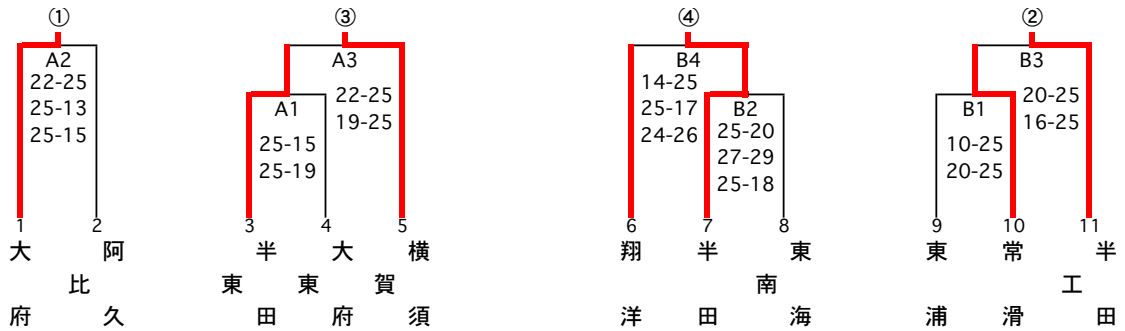

令和元年度 愛知県高等学校新人体育大会バレーボール競技 知多支部予選会

兼 令和元年度 東海高等学校バレーボール選抜大会 知多支部予選会

試合及び練習設定時間

	1日目				2日目	
	女子コート		男子コート		男女コート	
	試合開始時刻	合同練習時間	試合開始時刻	合同練習時間	試合開始時刻	合同練習時間
第1試合チーム	10:15	9:35~9:55練習 開会式終了後5分間練習	10:15	9:35~9:55練習 開会式終了後5分間練習	9:10	8:34~8:59練習
第2試合	11:40	25分後	11:40	25分後	10:35	25分間
第3試合	13:00	20分後	13:05	単独20分+合同5分	11:55	20分間
第4試合	*各会場の審判員の状況により、 試合開始時刻を遅らせることがあ ります。		14:30	単独20分+合同5分	13:00	5分間
第5試合					14:20	20分間
第6試合					15:25	5分間

組み合わせ

【男子】