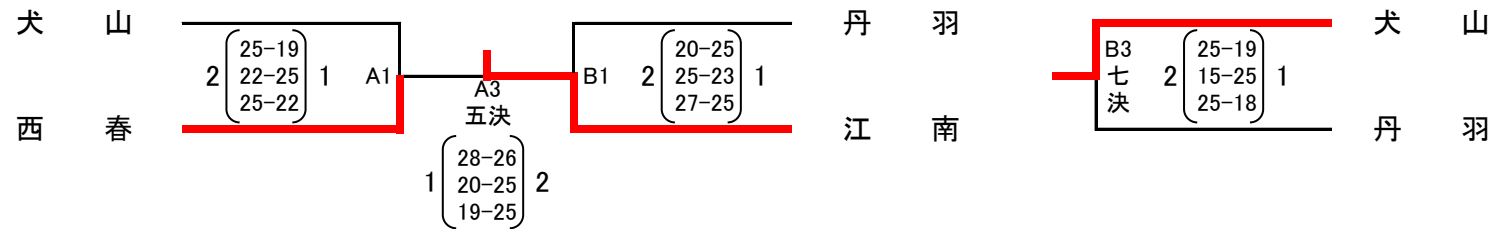

※試合開始時刻の11分前にプロトコールを行う
※試合開始時刻は早まることはない

顧問打ち合わせ 1日目8:00～ 2日目8:00～

令和元年度愛知県高等学校新人体育大会バレーボール競技兼東海高等学校バレーボール選抜大会 尾張支部予選会

[女子組み合わせ] 日時 1/11 (土) 8:09 開場 8:40 第1試合開始 1/12 (日) 8:34 開場 9:10 第1試合開始
 場所 1/11 (土) 一宮商業、津島北 1/12 (日) 一宮商業

津島北 (1/11)

一宮商業 (1/12)

一宮商業 (1/11)

推薦	誠信
優勝	清林館
準優勝	尾北
第3位	古知野
第4位	木曾川
第5位	江南
第6位	西春
第7位	犬山
第8位	丹羽

試合開始時刻

	1日目	2日目
	6試合コート	
第1試合	8:40	9:10
第2試合	10:05	10:35
第3試合	11:20	11:40
第4試合	12:35	12:45
第5試合	13:40	
第6試合	15:00	