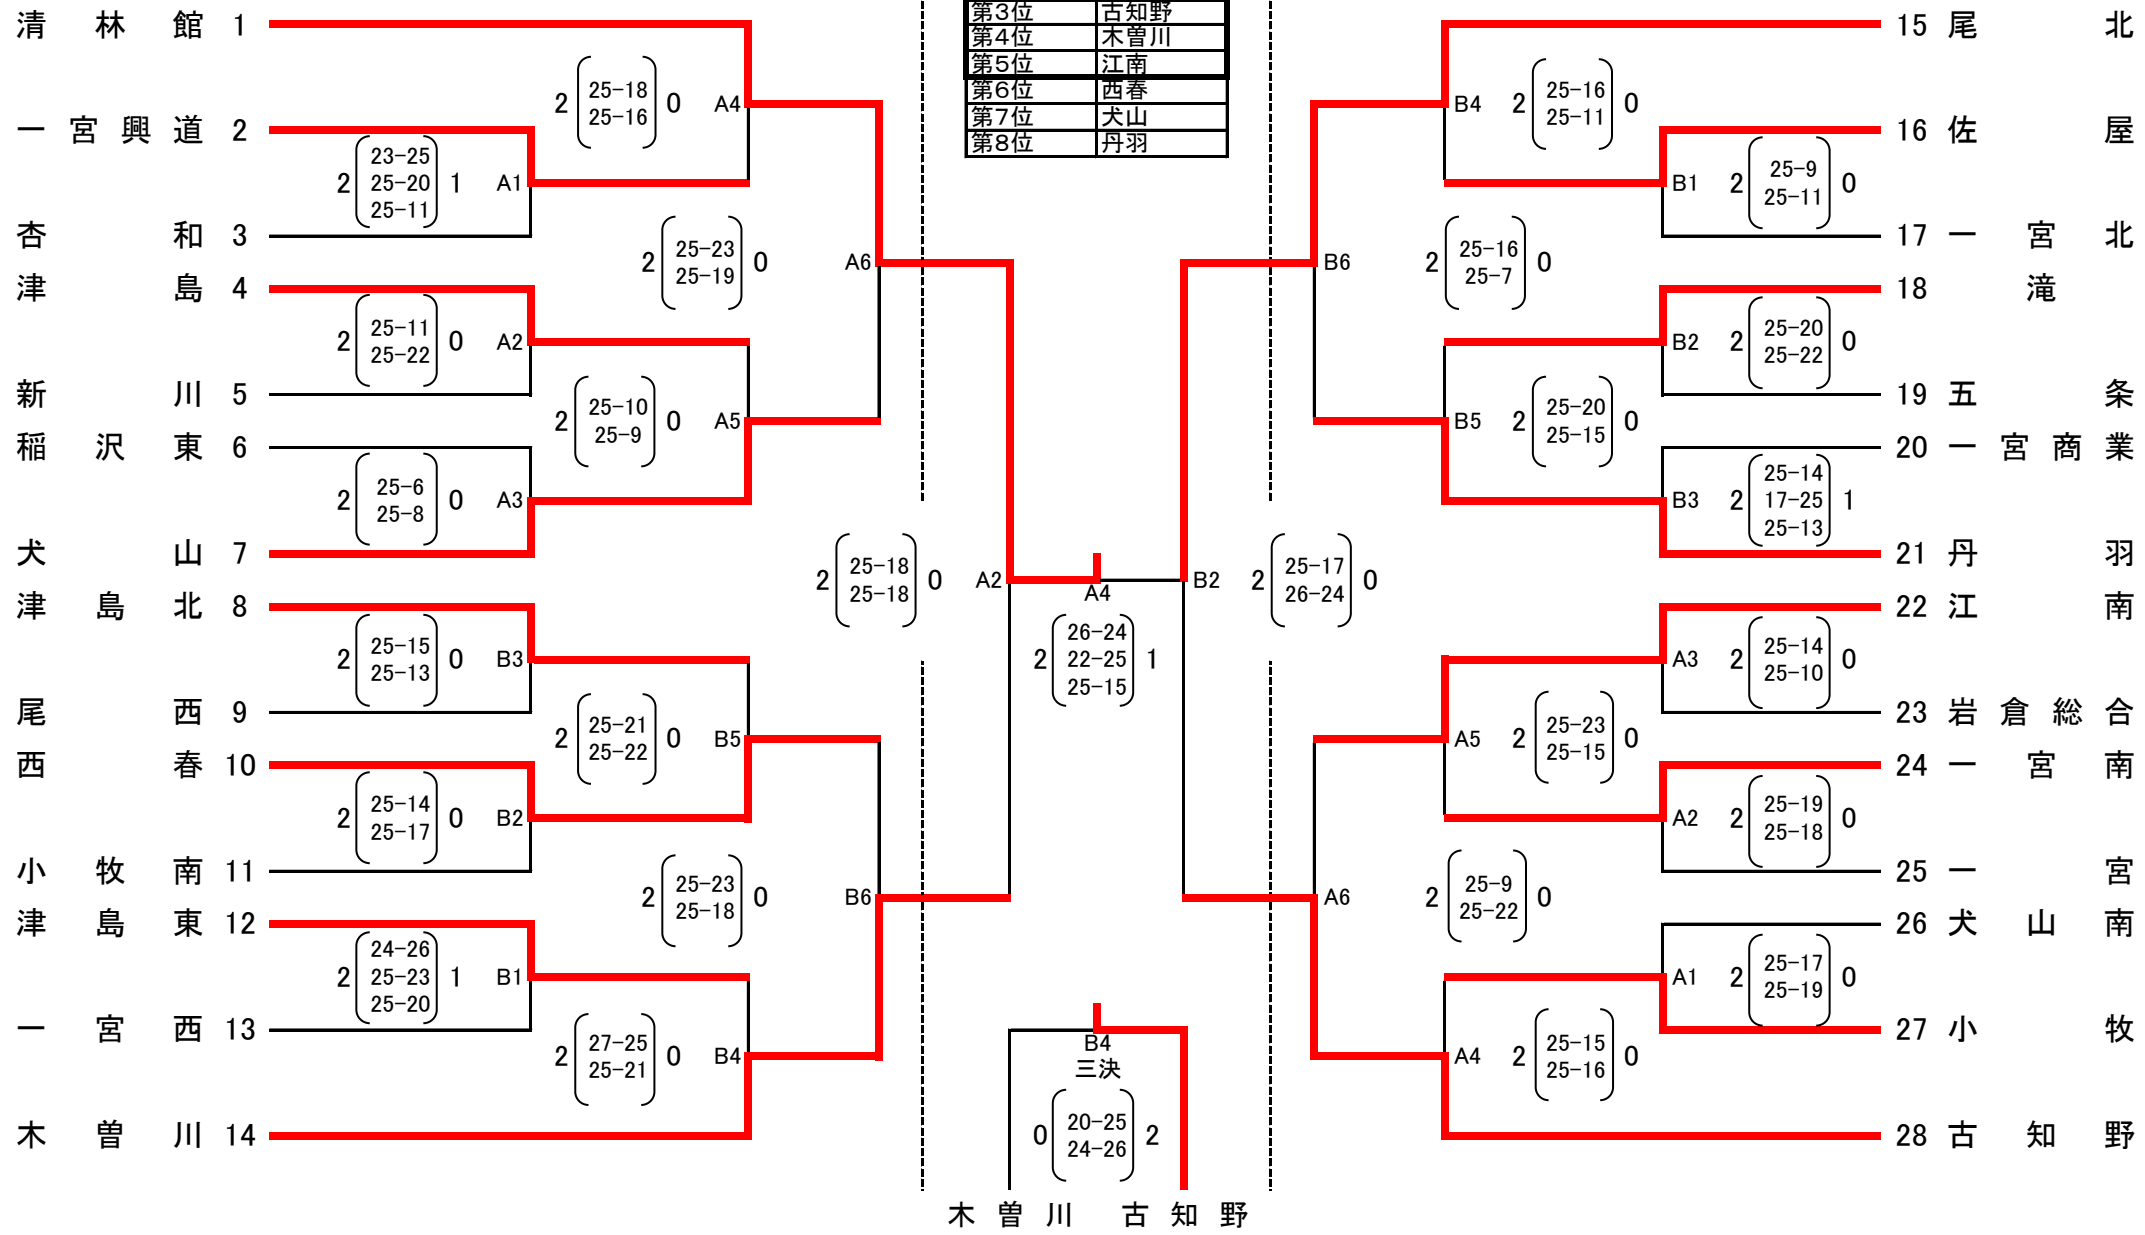

令和元年度愛知県高等学校新人体育大会バレーボール競技兼東海高等学校バレーボール選抜大会 尾張支部予選会

〔男子組み合わせ〕

日時 1/11 (土) 8:09 開場 8:40 第1試合開始
場所 1/11 (土) 佐織工業、起工業

1/12 (日) 8:04 開場 8:40 第1試合開始
1/12 (日) 佐織工業

試合開始時刻

	1日目		2日目
	5試合コート	6試合コート	
第1試合	8:40	8:40	8:40
第2試合	10:05	10:05	10:05
第3試合	11:20	11:20	11:25
第4試合	12:35	12:35	12:30
第5試合	13:40	13:40	13:45
第6試合		14:45	14:50

※試合開始時刻の11分前にプロトコールを行う
※試合開始時刻は早まることはない

顧問打ち合わせ 1日目8:00～ 2日目8:00～

令和元年度愛知県高等学校新人体育大会バレーボール競技兼東海高等学校バレーボール選抜大会 尾張支部予選会

[女子組み合わせ] 日時 1/11 (土) 8:09 開場 8:40 第1試合開始 1/12 (日) 8:34 開場 9:10 第1試合開始
 場所 1/11 (土) 一宮商業、津島北 1/12 (日) 一宮商業

津島北 (1/11)

一宮商業 (1/12)

一宮商業 (1/11)

推薦	誠信
優勝	清林館
準優勝	尾北
第3位	古知野
第4位	木曾川
第5位	江南
第6位	西春
第7位	犬山
第8位	丹羽

試合開始時刻

	1日目	2日目
	6試合コート	
第1試合	8:40	9:10
第2試合	10:05	10:35
第3試合	11:20	11:40
第4試合	12:35	12:45
第5試合	13:40	
第6試合	15:00	

※試合開始時刻の11分前にプロトコールを行う
 ※試合開始時刻は早まることはない

顧問打ち合わせ 1日目8:00~ 2日目8:30~