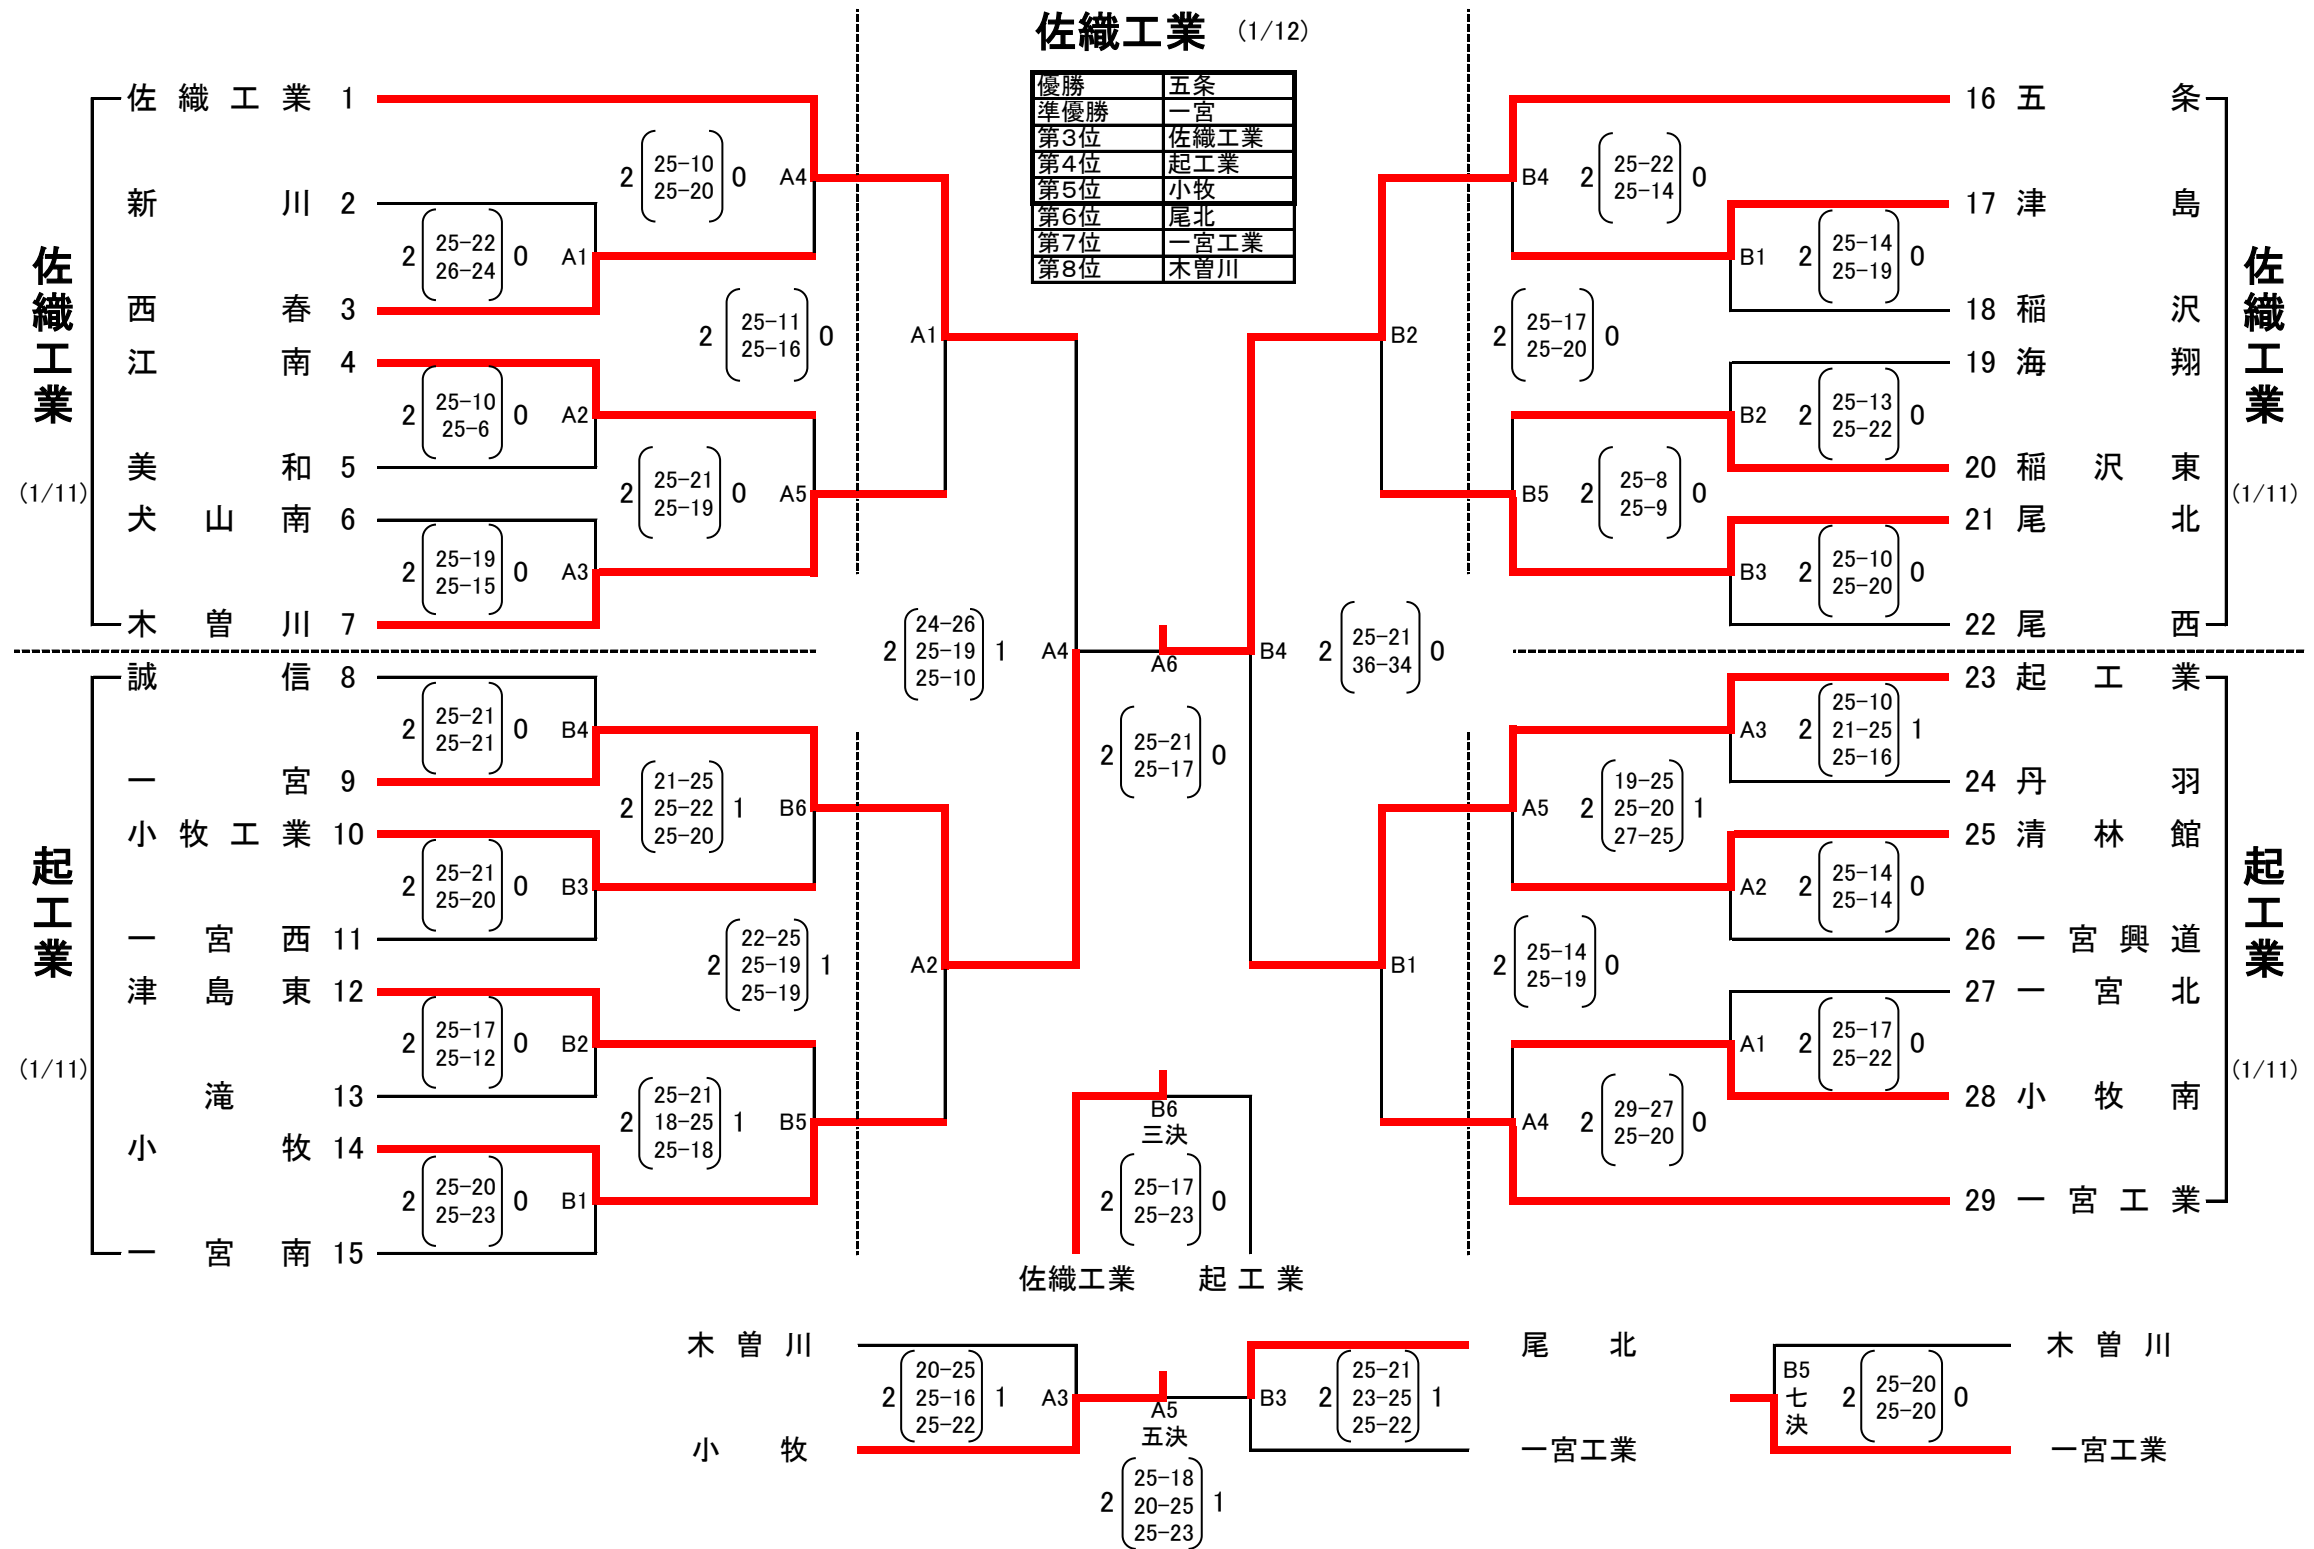

令和元年度愛知県高等学校新人体育大会バレーボール競技兼東海高等学校バレーボール選抜大会 尾張支部予選会

〔男子組み合わせ〕

日時 1/11 (土) 8:09 開場 8:40 第1試合開始
場所 1/11 (土) 佐織工業、起工業

1/12 (日) 8:04 開場 8:40 第1試合開始
1/12 (日) 佐織工業

試合開始時刻

	1日目		2日目
	5試合コート	6試合コート	
第1試合	8:40	8:40	8:40
第2試合	10:05	10:05	10:05
第3試合	11:20	11:20	11:25
第4試合	12:35	12:35	12:30
第5試合	13:40	13:40	13:45
第6試合		14:45	14:50

※試合開始時刻の11分前にプロトコールを行う
※試合開始時刻は早まることはない

顧問打ち合わせ 1日目8:00～ 2日目8:00～

令和元年度愛知県高等学校新人体育大会バレーボール競技兼東海高等学校バレーボール選抜大会 尾張支部予選会

[女子組み合わせ] 日時 1/11 (土) 8:09 開場 8:40 第1試合開始 1/12 (日) 8:34 開場 9:10 第1試合開始
 場所 1/11 (土) 一宮商業、津島北 1/12 (日) 一宮商業

津島北 (1/11)

一宮商業 (1/12)

一宮商業 (1/11)

推薦	誠信
優勝	清林館
準優勝	尾北
第3位	古知野
第4位	木曾川
第5位	江南
第6位	西春
第7位	犬山
第8位	丹羽

試合開始時刻

	1日目	2日目
	6試合コート	
第1試合	8:40	9:10
第2試合	10:05	10:35
第3試合	11:20	11:40
第4試合	12:35	12:45
第5試合	13:40	
第6試合	15:00	