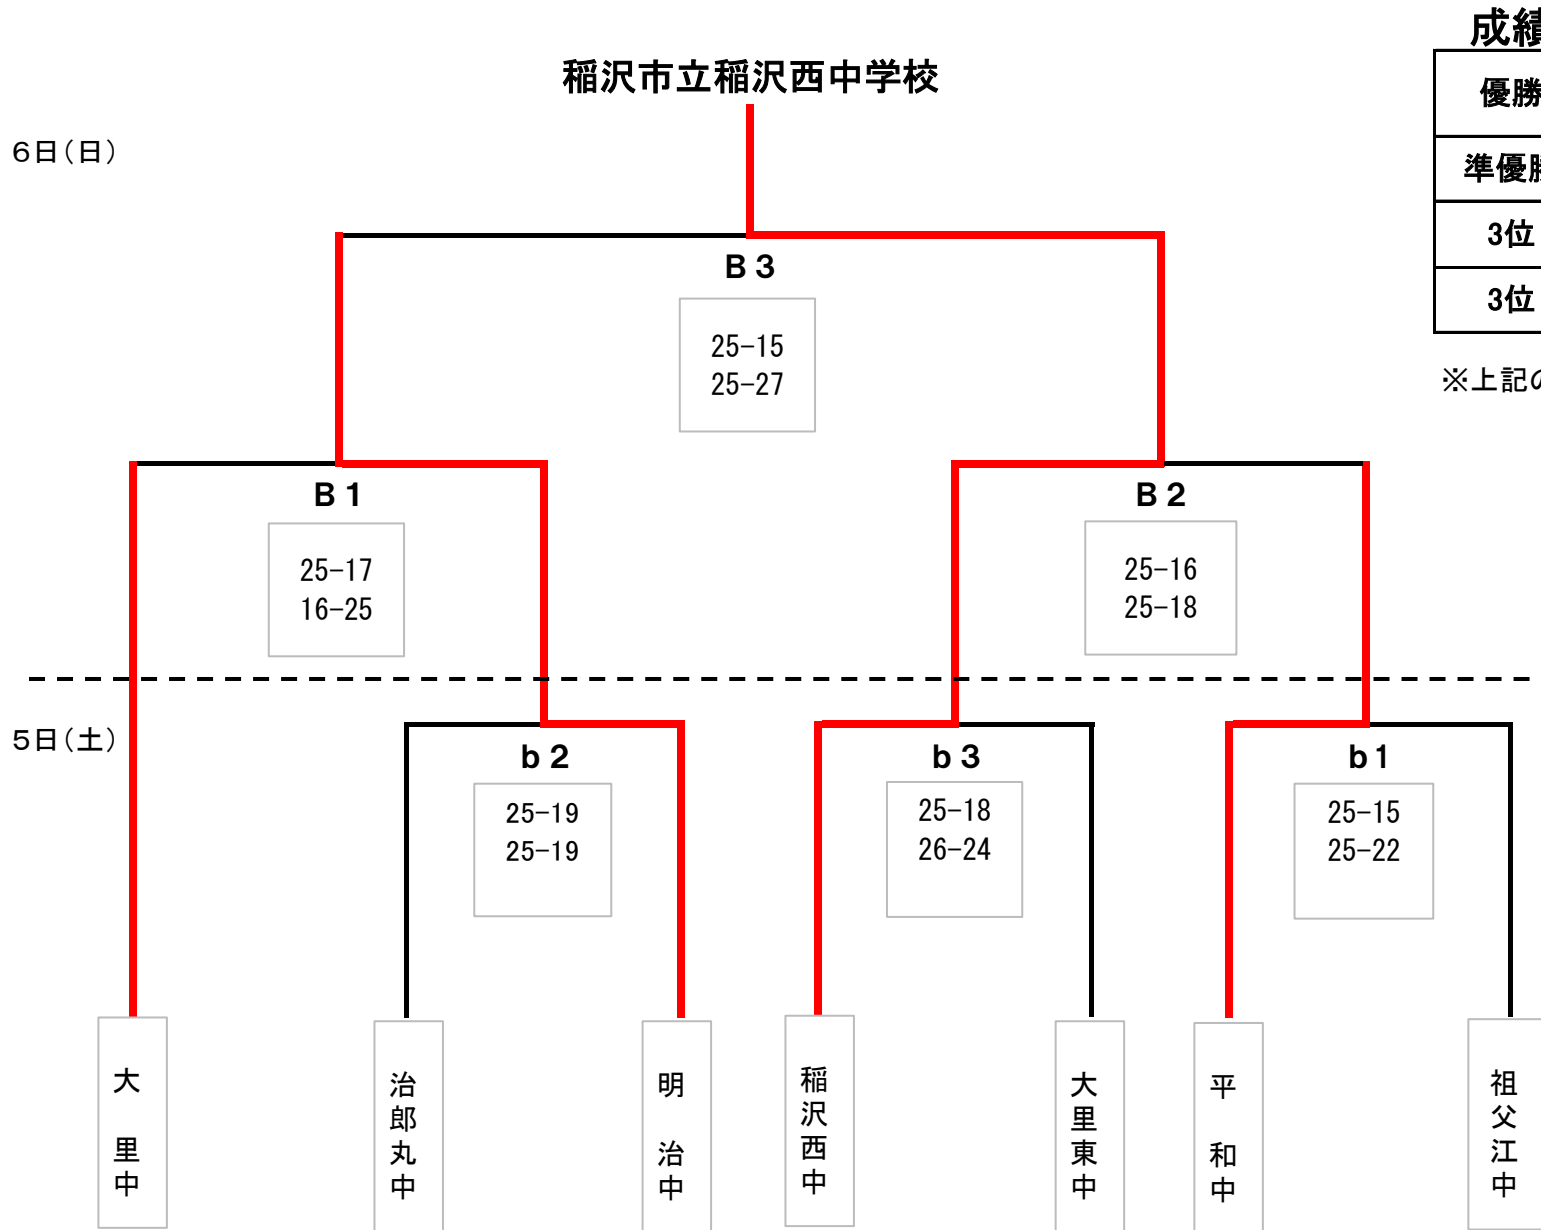

令和元年度 稲沢支所中学校 秋季合同練習会 〈男子の部〉

令和元年10月5日(土) 1日目 総当たり戦 会場 明治中学校

		千代田 中	治郎丸 中	明治 中	祖父江 中	大里東 中	勝敗	① セット率	② 得失点差	順位			
千代田	中	千代田 a1 治郎丸		千代田 a6 明治		千代田 a10 祖父江		千代田 a5 大里東		3 — 1	0.75	21	3
		1 25 — 6 0	1 25 — 24 0	0 12 — 25 1	1 25 — 11 0								
治郎丸	中	治郎丸 a1 千代田		治郎丸 a2 明治		治郎丸 a9 祖父江		治郎丸 a8 大里東		1 — 3	0.25	-46	4
		0 6 — 25 1	0 8 — 25 1	0 12 — 25 1	1 25 — 22 0								
明治	中	明治 a6 千代田		明治 a2 治郎丸		明治 a3 祖父江		明治 a7 大里東		3 — 1	0.75	34	2
		0 24 — 25 1	1 25 — 8 0	1 25 — 19 0	1 25 — 13 0								
祖父江	中	祖父江 a10 千代田		祖父江 a9 治郎丸		祖父江 a3 明治		祖父江 a4 大里東		3 — 1	0.75	38	1
		1 25 — 12 0	1 25 — 12 0	0 19 — 25 1	1 25 — 7 0								
大里東	中	大里東 a5 千代田		大里東 a8 治郎丸		大里東 a7 明治		大里東 a4 祖父江		0 — 4	0	-47	5
		0 11 — 25 1	0 22 — 25 1	0 13 — 25 1	0 7 — 25 1								

# 令和元年度 稲沢支所中学校 秋季合同練習会 〈男子の部〉

令和元年10月6日(日) 2日目 決勝トーナメント戦 会場 明治中学校

稲沢市立祖父江中学校

成績

優勝	稲沢市立祖父江中学校
準優勝	稲沢市立千代田中学校
第3位	稲沢市立治郎丸中学校
第3位	稲沢市立明治中学校

※上記のうち、上位2校が西尾張大会出場

# 令和元年度 稲沢支所中学校 秋季合同練習会 〈女子の部〉

令和元年10月5日(土)6日(日) 会場 明治中学校