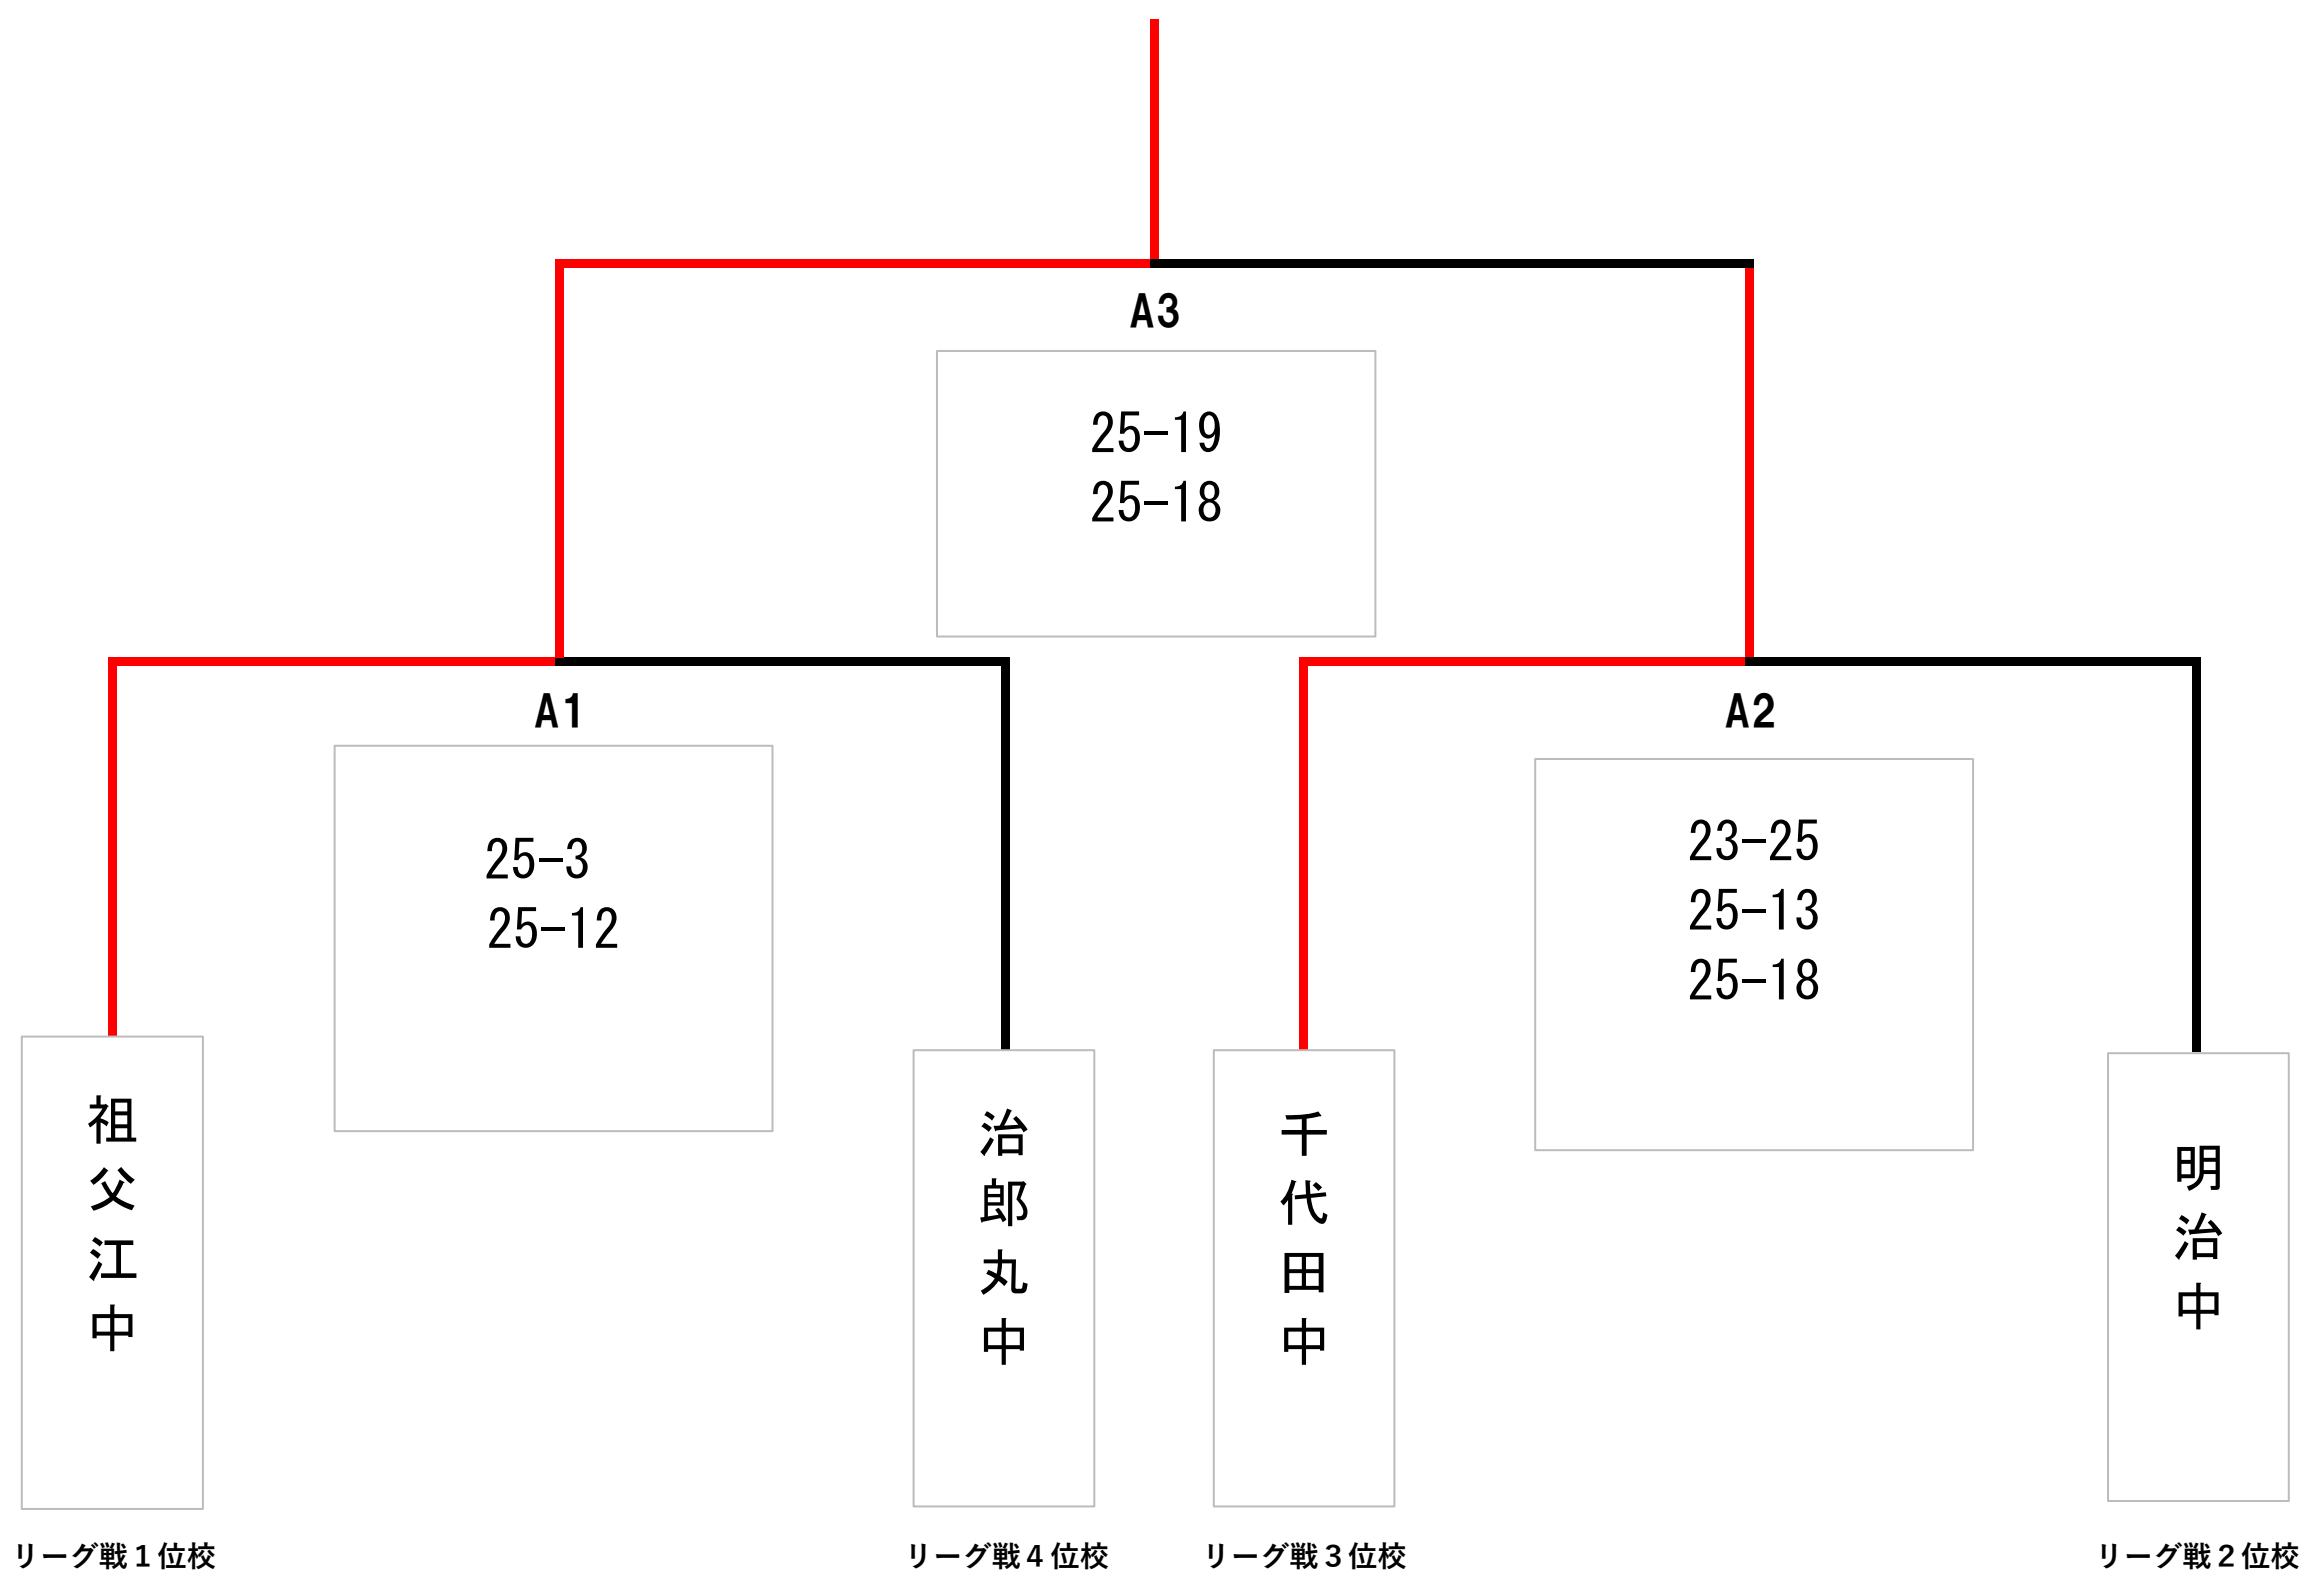

令和元年度 稲沢支所中学校 秋季合同練習会 〈男子の部〉

令和元年10月5日(土) 1日目 総当たり戦 会場 明治中学校

		千代田 中	治郎丸 中	明治 中	祖父江 中	大里東 中	勝敗	① セット率	② 得失点差	順位			
千代田	中	千代田 a1 治郎丸		千代田 a6 明治		千代田 a10 祖父江		千代田 a5 大里東		3 — 1	0.75	21	3
		1 25 — 6 0	1 25 — 24 0	0 12 — 25 1	1 25 — 11 0								
治郎丸	中	治郎丸 a1 千代田		治郎丸 a2 明治		治郎丸 a9 祖父江		治郎丸 a8 大里東		1 — 3	0.25	-46	4
		0 6 — 25 1	0 8 — 25 1	0 12 — 25 1	1 25 — 22 0								
明治	中	明治 a6 千代田		明治 a2 治郎丸		明治 a3 祖父江		明治 a7 大里東		3 — 1	0.75	34	2
		0 24 — 25 1	1 25 — 8 0	1 25 — 19 0	1 25 — 13 0								
祖父江	中	祖父江 a10 千代田		祖父江 a9 治郎丸		祖父江 a3 明治		祖父江 a4 大里東		3 — 1	0.75	38	1
		1 25 — 12 0	1 25 — 12 0	0 19 — 25 1	1 25 — 7 0								
大里東	中	大里東 a5 千代田		大里東 a8 治郎丸		大里東 a7 明治		大里東 a4 祖父江		0 — 4	0	-47	5
		0 11 — 25 1	0 22 — 25 1	0 13 — 25 1	0 7 — 25 1								

# 令和元年度 稲沢支所中学校 秋季合同練習会 〈男子の部〉

令和元年10月6日(日) 2日目 決勝トーナメント戦 会場 明治中学校

稲沢市立祖父江中学校

成績

優勝	稲沢市立祖父江中学校
準優勝	稲沢市立千代田中学校
第3位	稲沢市立治郎丸中学校
第3位	稲沢市立明治中学校

※上記のうち、上位2校が西尾張大会出場

# 令和元年度 稲沢支所中学校 秋季合同練習会 〈女子の部〉

令和元年10月5日(土)6日(日) 会場 明治中学校