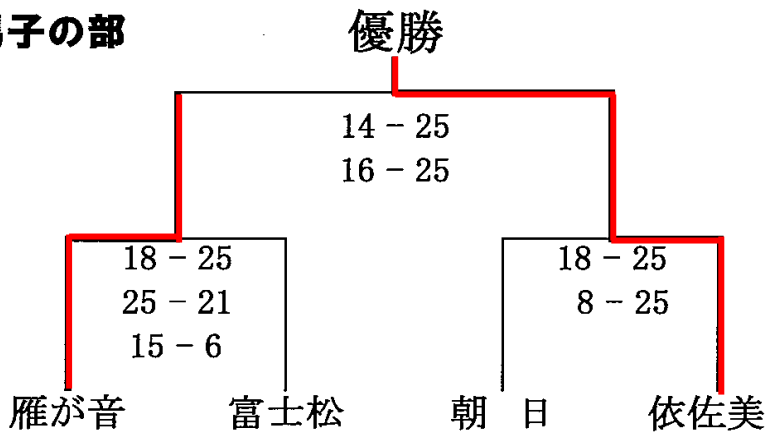

平成31年度刈谷市新人戦大会 バレーボールの部 結果

1. 1 期 日 令和元年9月28日(土)、10月5日(土)
2. 2 会 場 予選リーグ 9月28日(土) 男子:依佐美中学校 女子:刈谷南中学校
   決勝トーナメント 10月5日(土) 男女:刈谷市体育館
3. 3 結 果

男子予選リーグ

学校名	刈谷南	雁が音	朝日	得	失	総得点	総失点	得点率	順位
刈谷南	-	20 - 25 29 - 27 11 - 15	23 - 25 21 - 25	1	4	104	117	0.8889	3
雁が音	25 - 20 27 - 29 15 - 11	-	25 - 21 25 - 12	4	1	117	93	1.2581	1
朝日	25 - 23 25 - 21	21 - 25 12 - 25	-	2	2	83	94	0.8830	2
学校名	刈谷東	富士松	依佐美	得	失	総得点	総失点	得点率	順位
刈谷東	-	9 - 25 8 - 25	4 - 25 11 - 25	0	4	32	100	0.3200	3
富士松	25 - 9 25 - 8	-	10 - 25 13 - 25	2	2	73	67	1.0896	2
依佐美	25 - 4 25 - 11	25 - 10 25 - 13	-	4	0	100	38	2.6316	1

女子予選リーグ

学校名	富士松	雁が音	刈谷東	得	失	総得点	総失点	得点率	順位
富士松	-	25 - 17 25 - 14	25 - 9 25 - 13	4	0	100	53	1.89	1
雁が音	17 - 25 14 - 25	-	21 - 25 25 - 21 9 - 15	1	4	86	111	0.77	3
刈谷東	9 - 25 13 - 25	25 - 21 21 - 25 15 - 9	-	2	2	83	105	0.79	2
学校名	刈谷南	朝日	依佐美	得	失	総得点	総失点	得点率	順位
刈谷南	-	25 - 23 18 - 25 15 - 13	18 - 25 15 - 25	2	3	91	111	0.82	3
朝日	23 - 25 25 - 18 13 - 15	-	25 - 21 25 - 19	3	2	111	98	1.13	1
依佐美	25 - 18 25 - 15	21 - 25 19 - 25	-	2	2	90	83	1.08	2

決勝トーナメント

男子の部

- 優勝 依佐美中学校
- 準優勝 雁が音中学校
- 第3位 朝日中学校
- 第3位 富士松中学校
- 第5、6位 刈谷南中学校
  刈谷東中学校