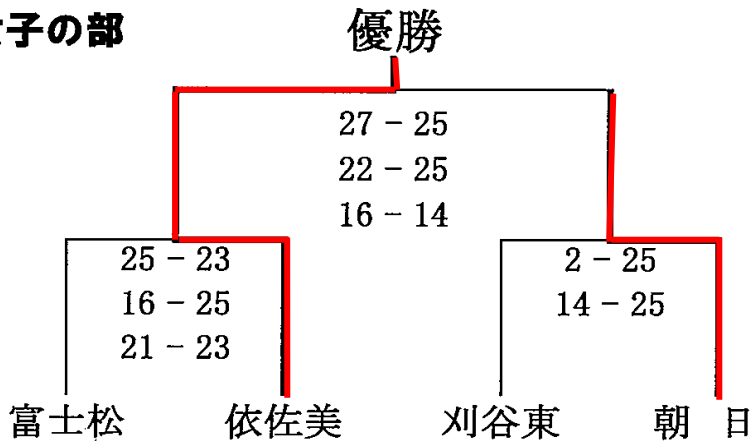

女子の部

- 優勝 依佐美中学校
- 準優勝 朝日中学校
- 第3位 富士松中学校
- 第3位 刈谷東中学校
- 第5、6位 雁が音中学校
  刈谷南中学校