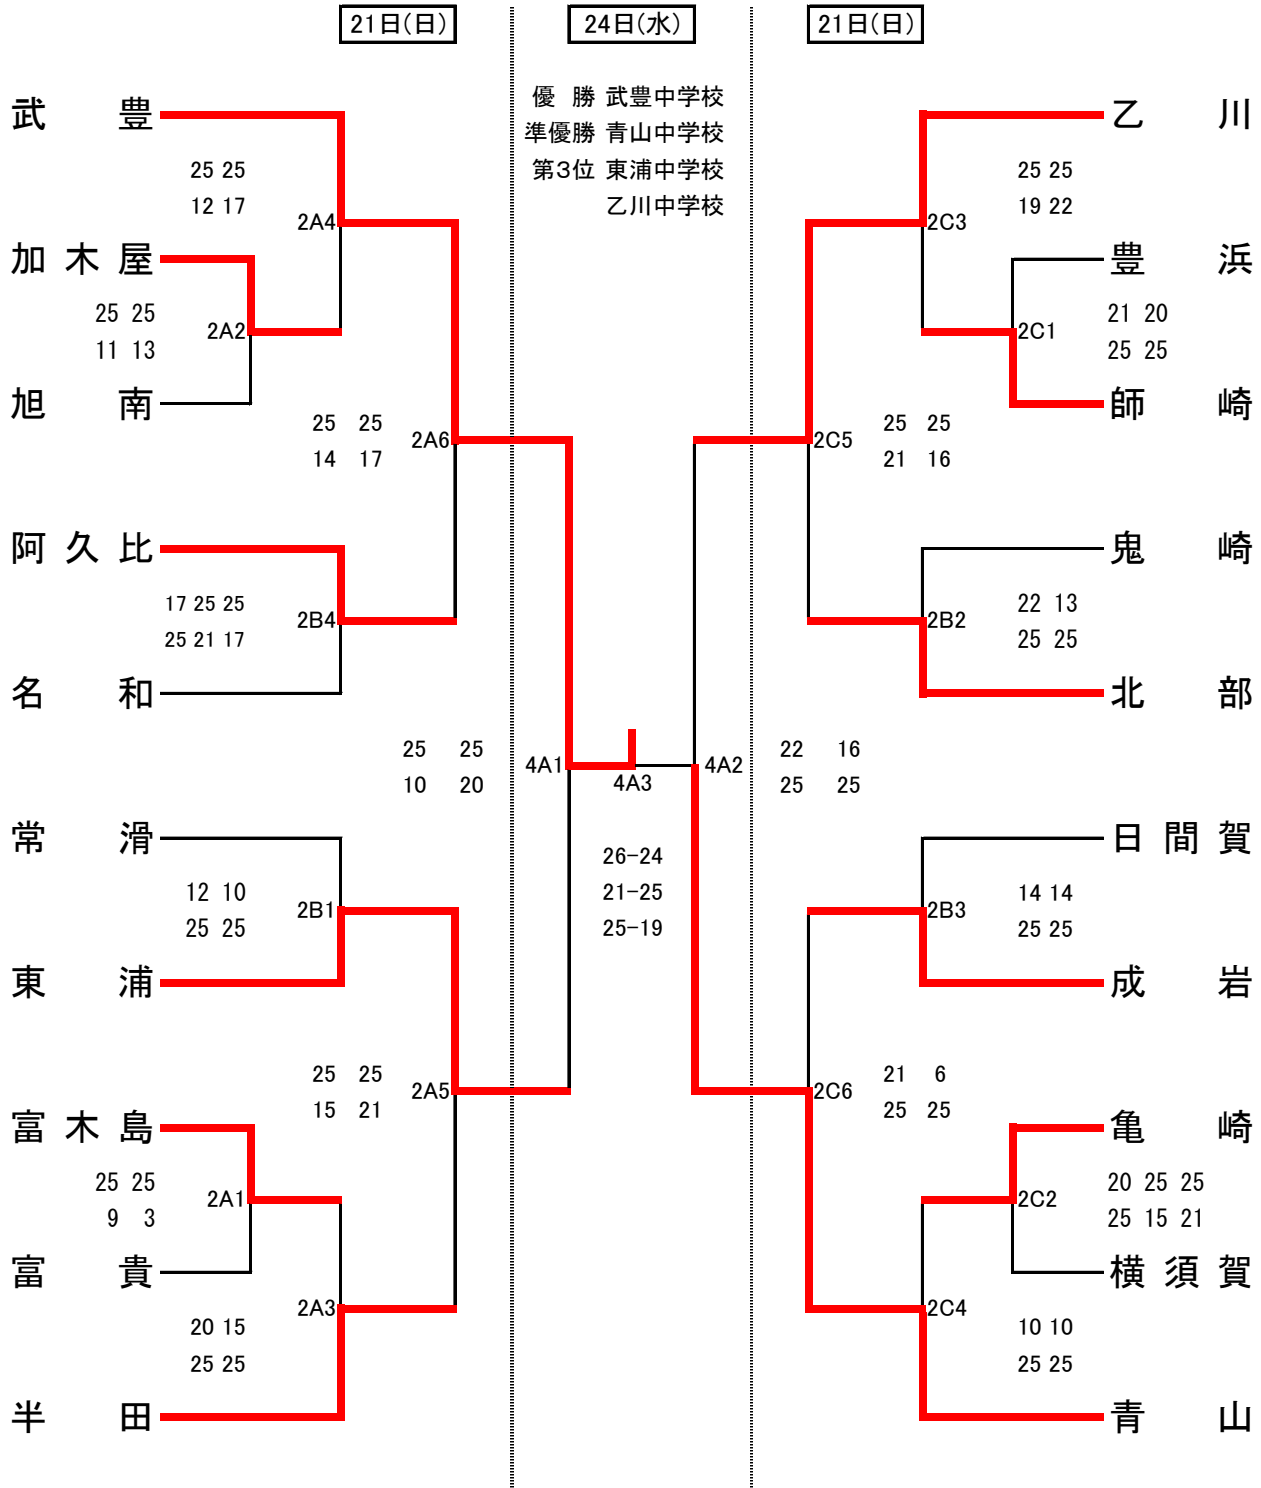

# 令和元年度 知多地方体育大会

期 日 令和元年 7月21日(日)・24日(水)

会 場 武豊町総合体育館

## 男子の部

# 令和元年度 知多地方体育大会

期 日 令和元年 7月20日(土)・23日(火)・24日(水)

会 場 武豊町総合体育館

## 女子の部