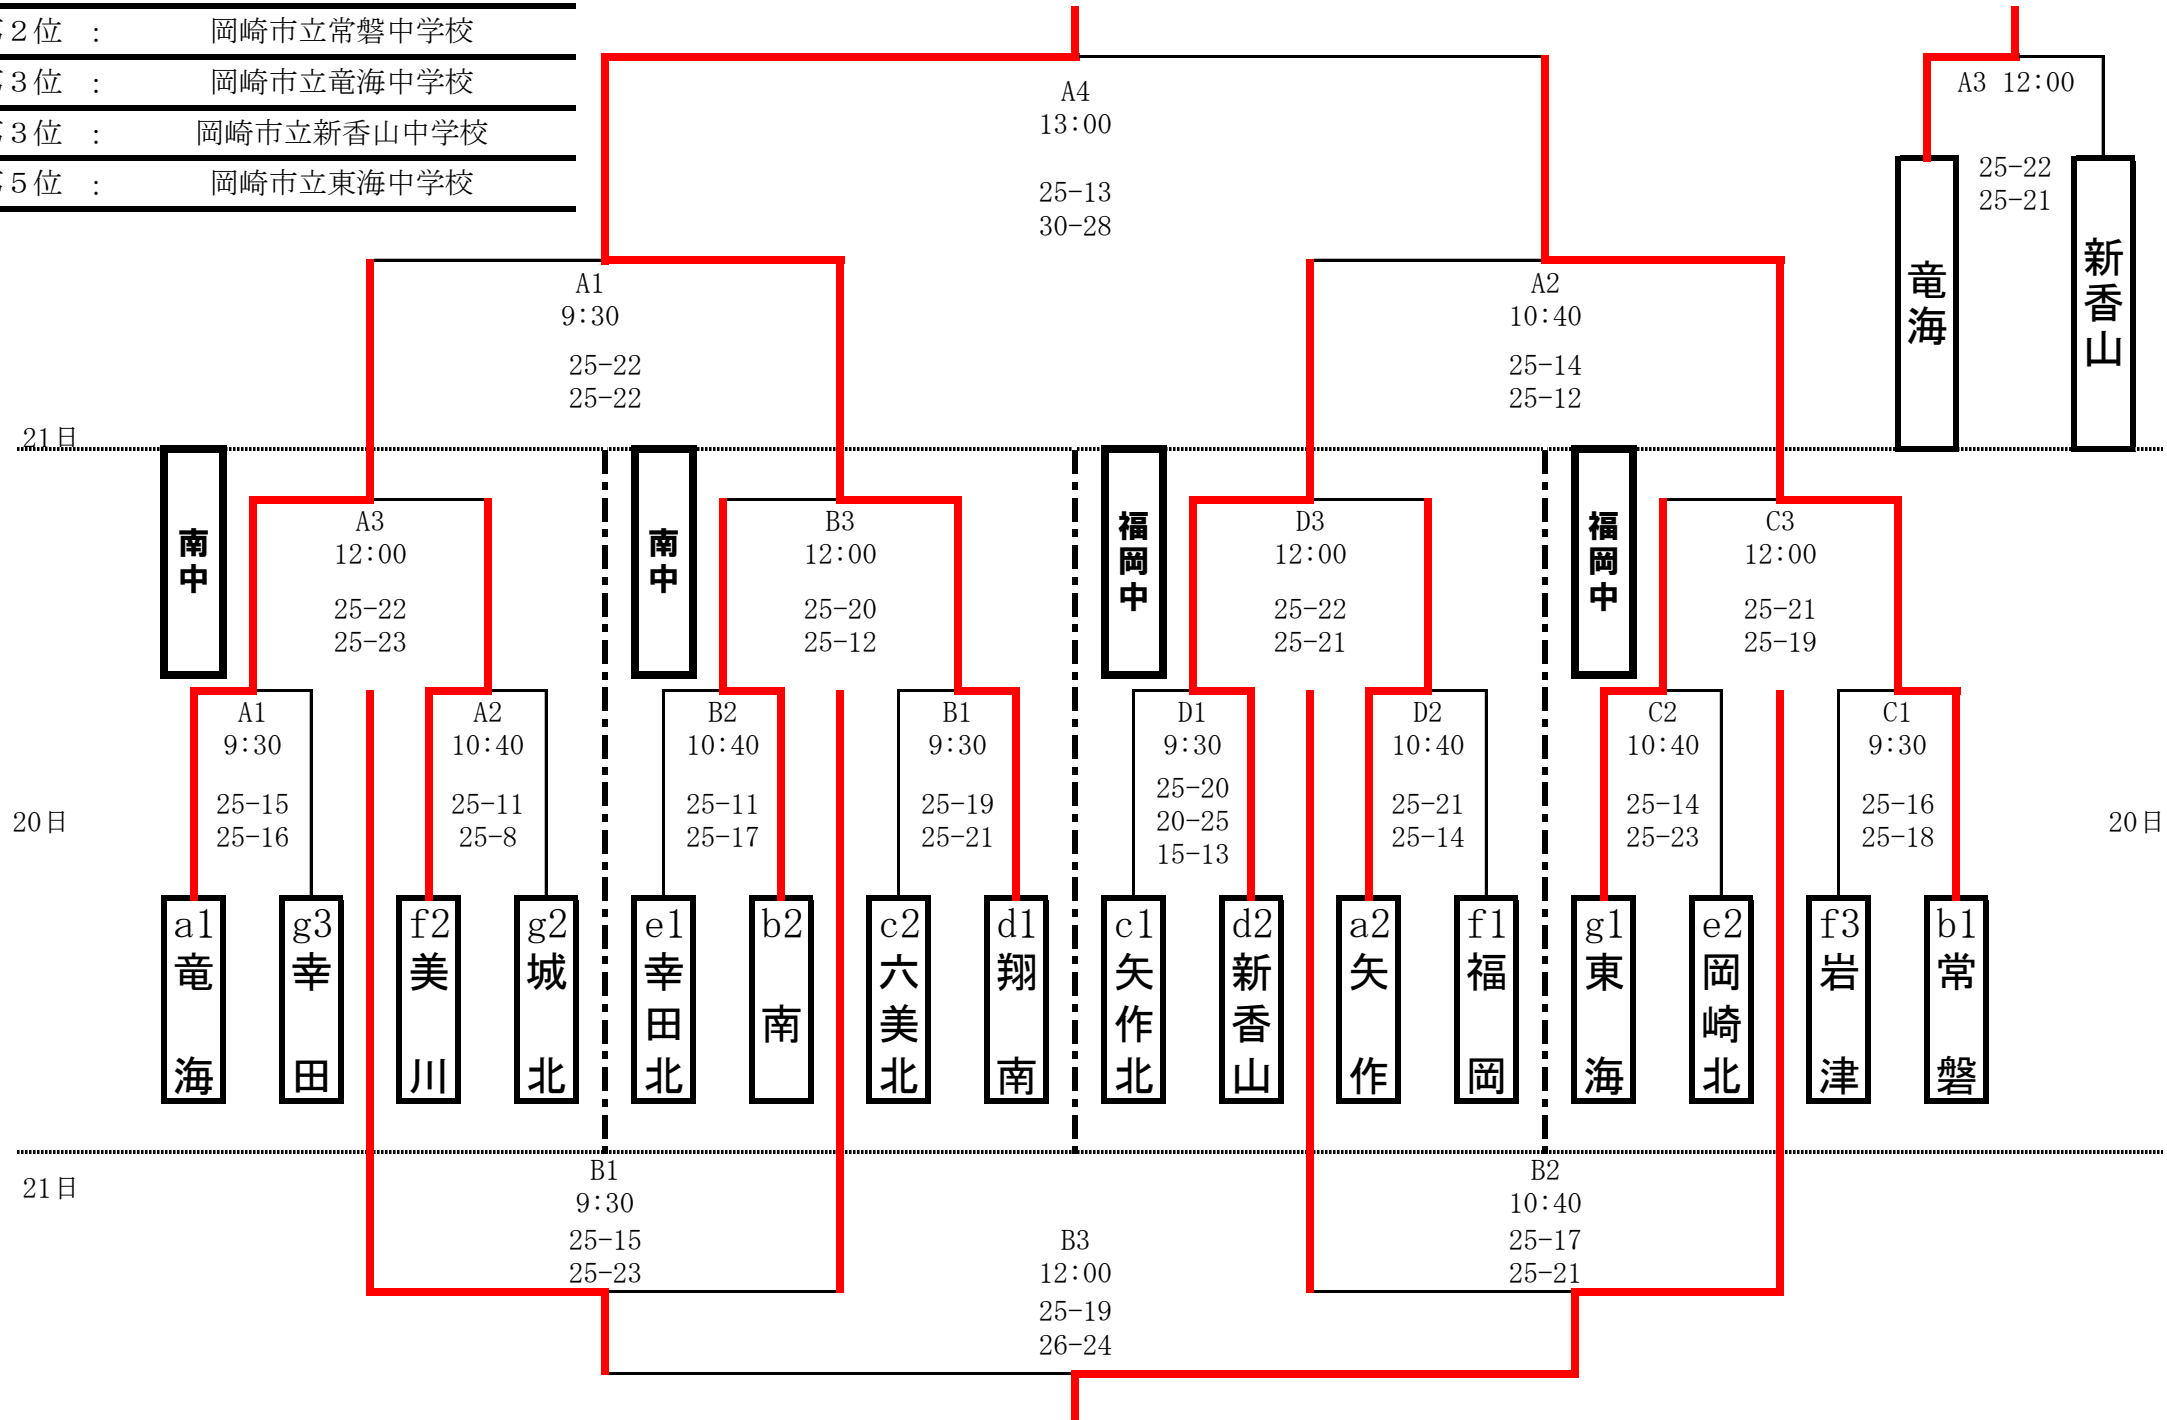

- 第3位 : 岡崎市立新香山中学校

---

- 第5位 : 岡崎市立東海中学校

優勝

西三大会第5代表