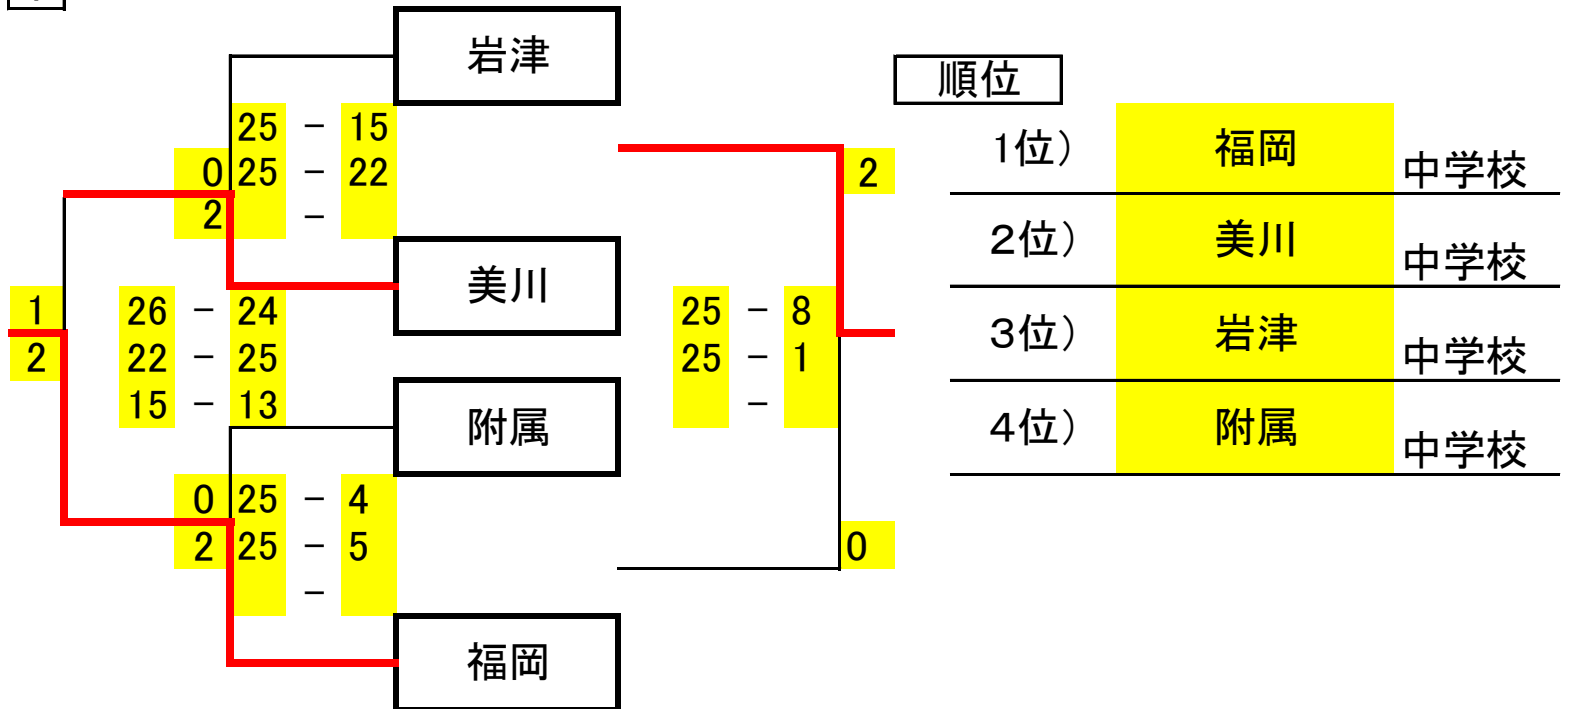

岡崎市中学校市長杯兼西三河中学校選手権岡崎幸田支所予選会

女子の部

1日目 予選リーグ戦【結果】

南中会場:a・b・c・dリーグ

福岡中会場:e・f・gリーグ

e	幸田北	甲山	北	勝敗	セット率	得点率	順位
幸田北	-	25 - 13 2 25 - 19 0	20 - 25 2 25 - 23 1 15 - 10		4.000	1.222	1
甲山	13 - 25 0 19 - 25 2 -	-	15 - 25 1 25 - 21 2 12 - 15		0.250	0.757	3
北	25 - 20 1 23 - 25 2 10 - 15	25 - 15 2 21 - 25 1 15 - 12	-		1.000	1.063	2

f