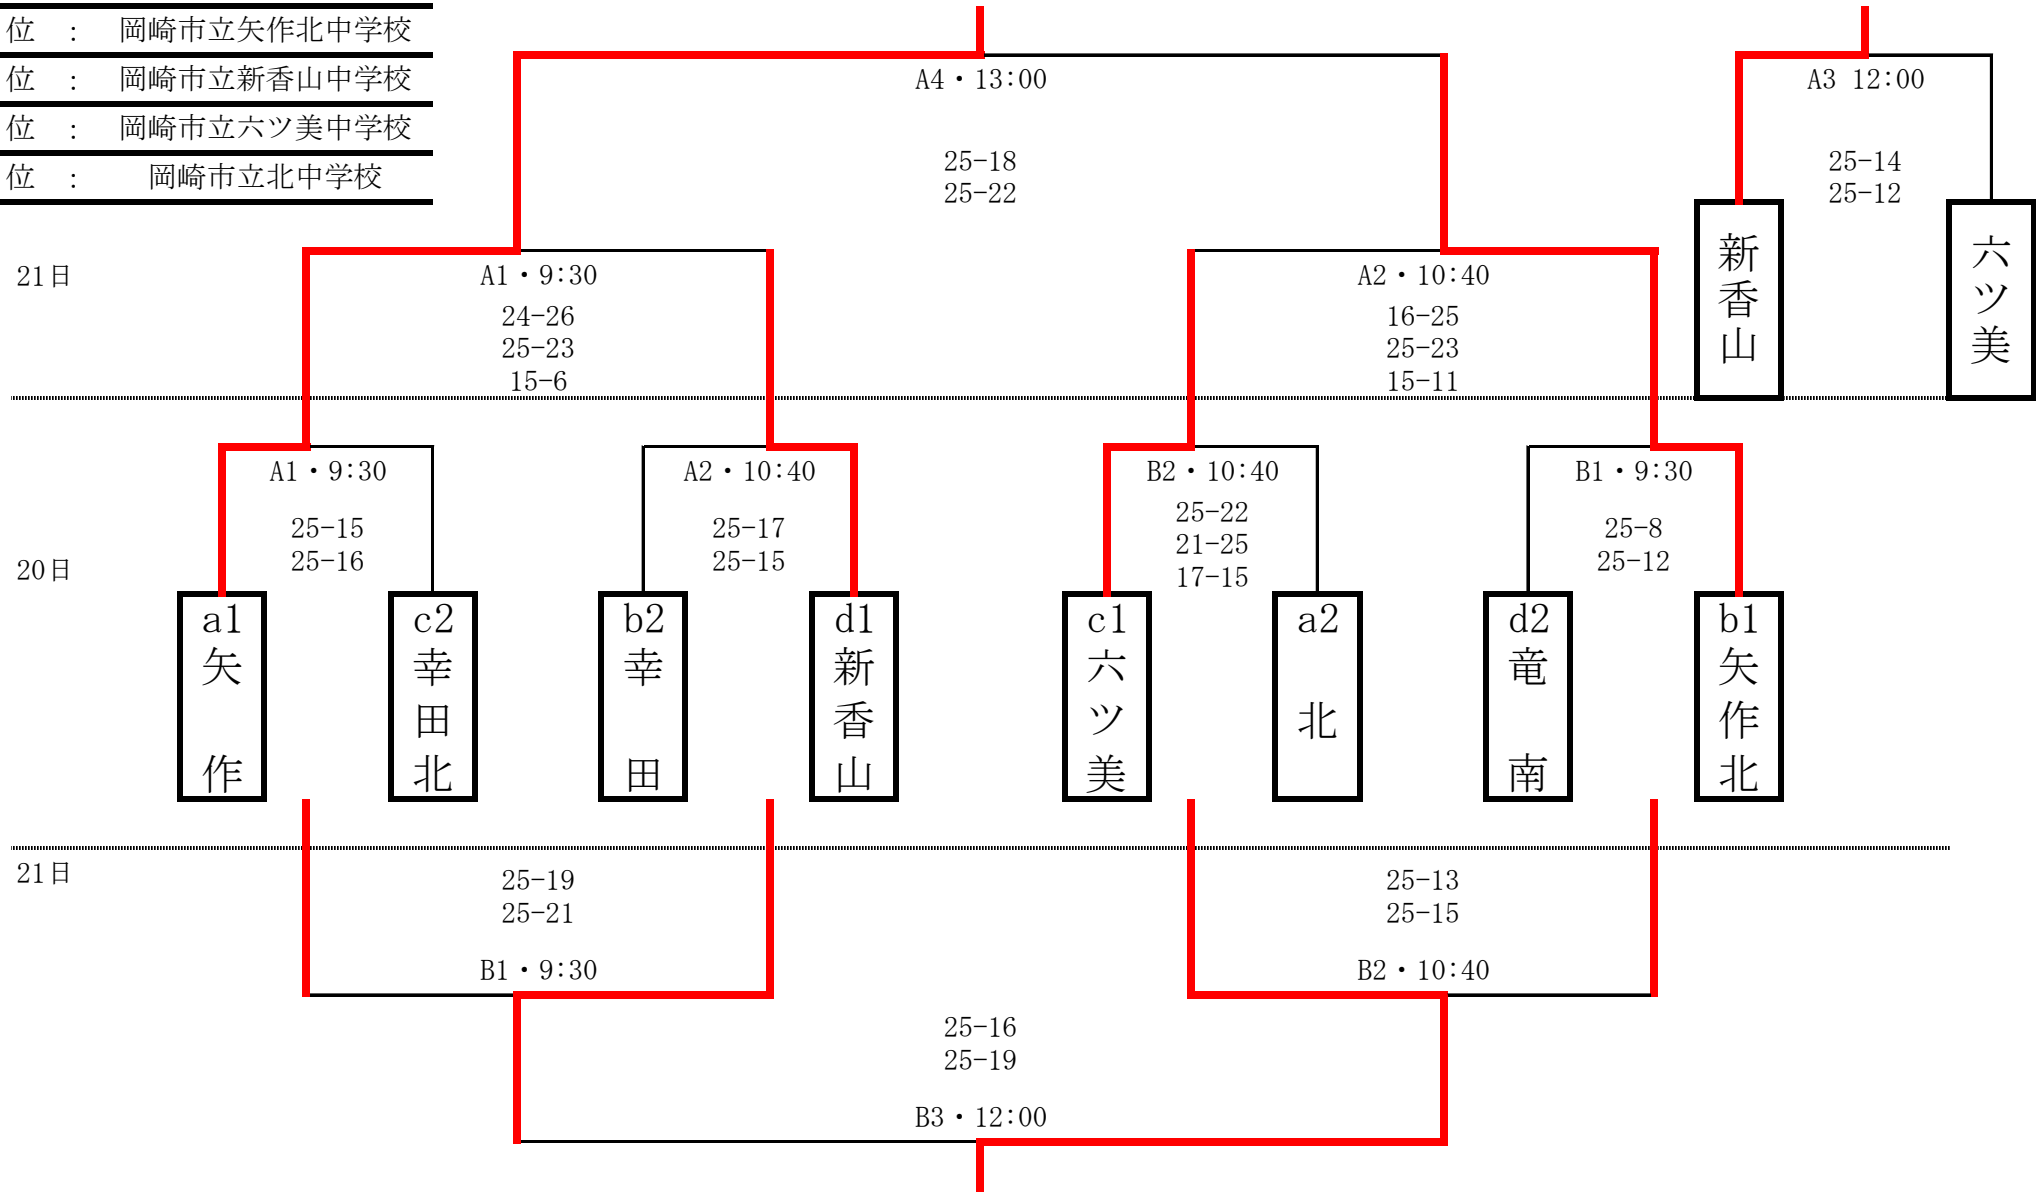

令和元年度岡崎市中学校市長杯兼西三河中学校選手権岡崎幸田支所予選会 バレーボールの部

【20日(土), 21日(日)男子決勝トーナメント戦】(A・Bコート:新香山中)

- 優勝 : 岡崎市立矢作中学校

- 第2位 : 岡崎市立矢作北中学校

- 第3位 : 岡崎市立新香山中学校

- 第3位 : 岡崎市立六ツ美中学校

- 第5位 : 岡崎市立北中学校

優勝

西三大会第5代表