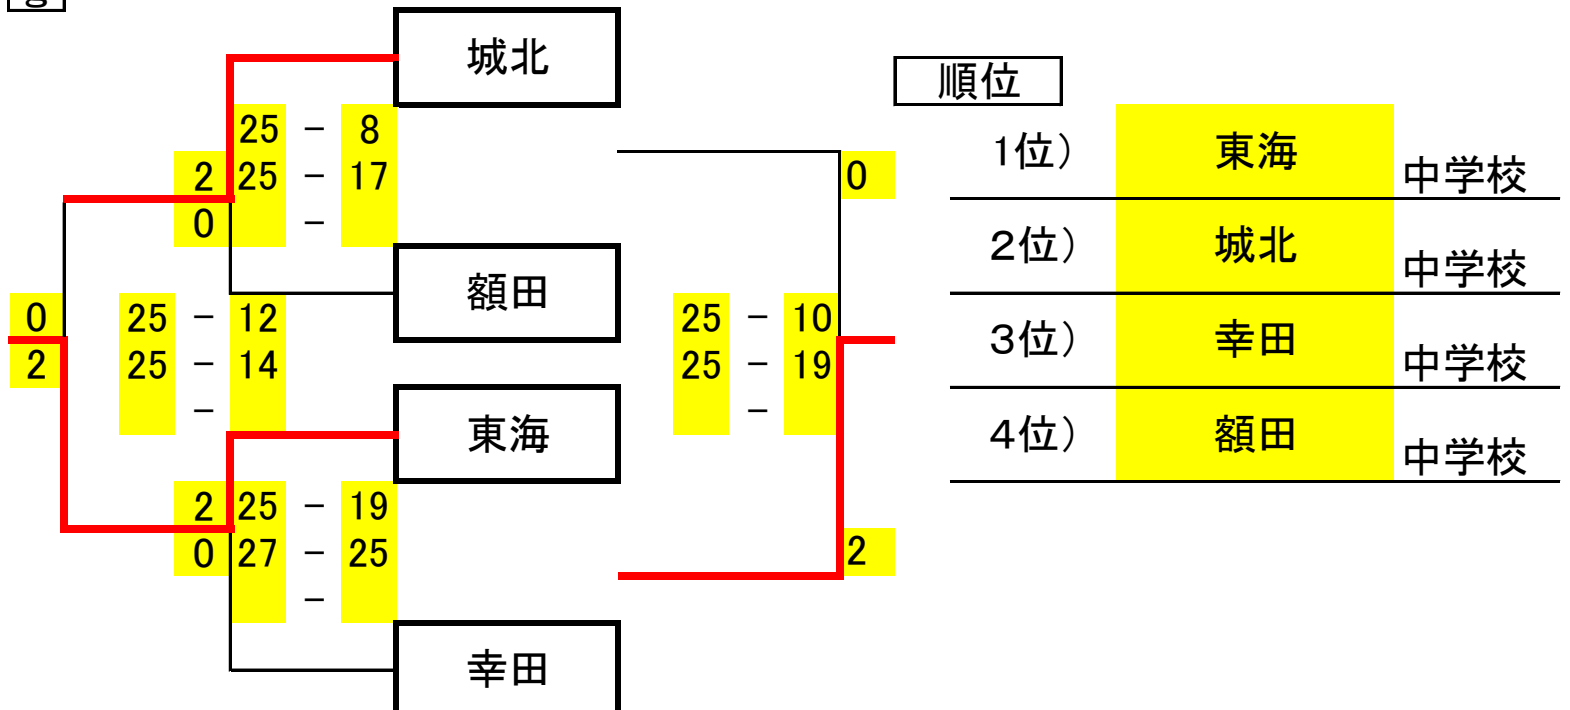

岡崎市中学校市長杯兼西三河中学校選手権岡崎幸田支所予選会

女子の部

1日目 予選リーグ戦【結果】

南中会場:a・b・c・dリーグ

福岡中会場:e・f・gリーグ

e	幸田北	甲山	北	勝敗	セット率	得点率	順位
幸田北	-	25 - 13 2 25 - 19 0	20 - 25 2 25 - 23 1 15 - 10		4.000	1.222	1
甲山	13 - 25 0 19 - 25 2 -	-	15 - 25 1 25 - 21 2 12 - 15		0.250	0.757	3
北	25 - 20 1 23 - 25 2 10 - 15	25 - 15 2 21 - 25 1 15 - 12	-		1.000	1.063	2

f

g