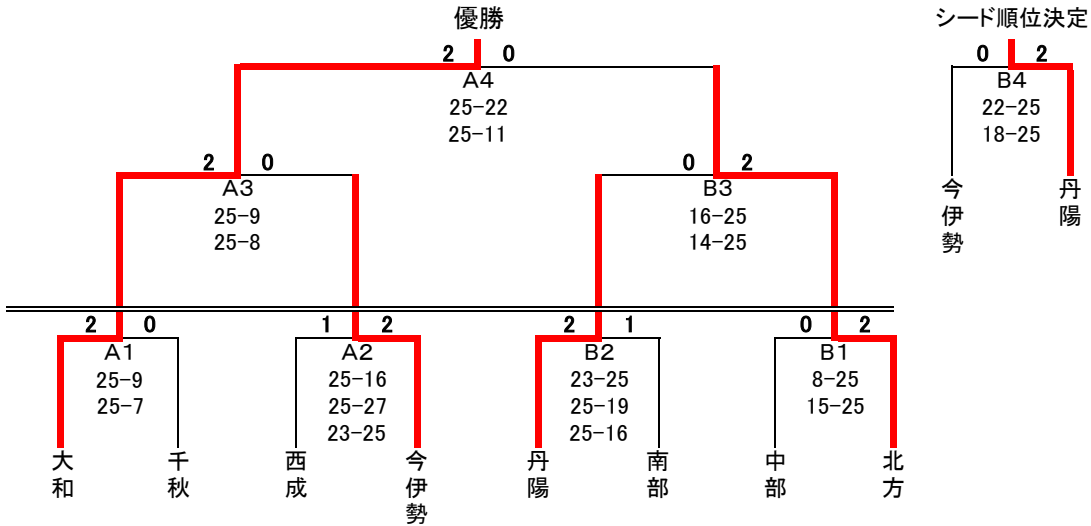

Aコート(DIADORA)			Bコート(DIADORA)			Cコート(DIADORA)		
	学 校 名	結 果	学 校 名	結 果	学 校 名	結 果			
1	大和	25 - 14	丹陽	25 - 12	中部	25 - 17			
	×	25 - 12	×	25 - 20	×	25 - 22			
	木曽川	-	千秋	-	尾西第一	-			
2	北方	25 - 10	千秋	25 - 13	今伊勢	25 - 12			
	×	25 - 20	×	21 - 25	×	21 - 25			
	浅井	-	尾西第三	25 - 22	尾西第二	19 - 25			
3	大和	25 - 21	北方	25 - 10	中部	20 - 25			
	×	25 - 9	×	25 - 16	×	17 - 25			
	南部	-	西成	-	今伊勢	-			
4	丹陽	25 - 9	浅井	18 - 25	尾西第一	25 - 22			
	×	25 - 17	×	14 - 25	×	25 - 19			
	尾西第三	-	西成	-	尾西第二	-			
5	木曽川	8 - 25							
	×	19 - 25							
	南部	-							
6									

決勝トーナメント DIADORA会場【7月13日(土)】