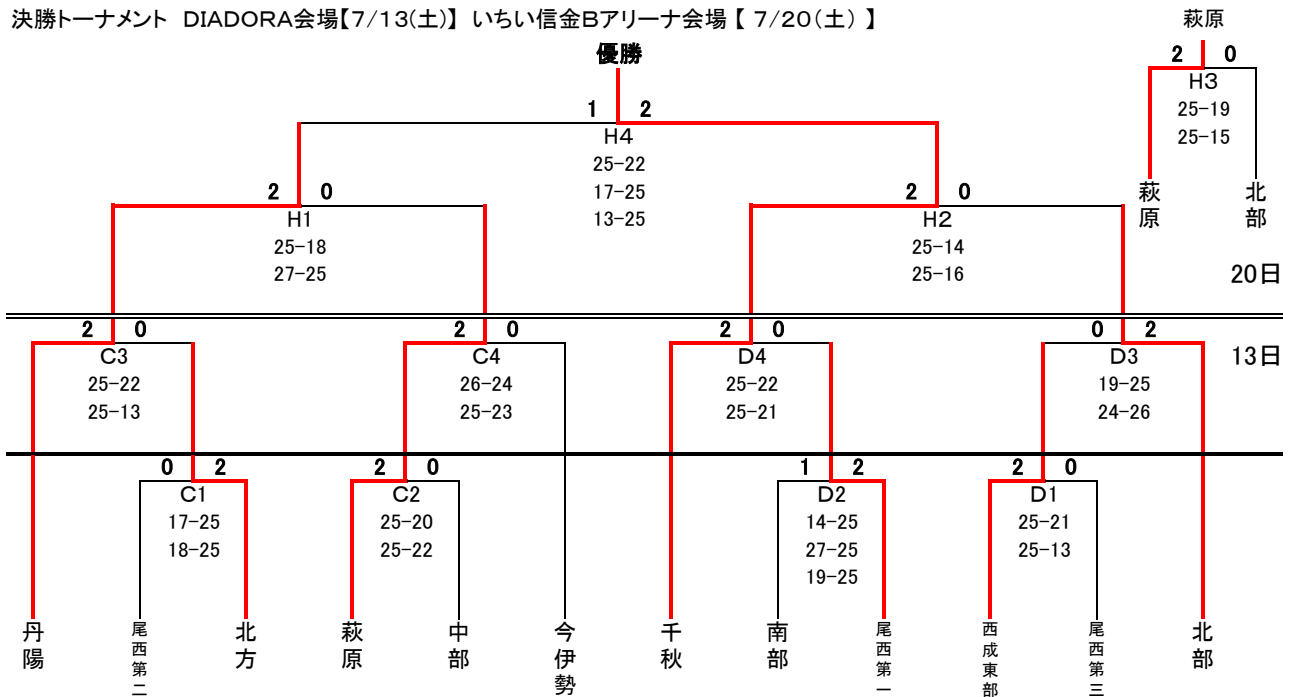

- 優勝: 一宮市立千秋中学校
- 準優勝: 一宮市立丹陽中学校
- 3位: 一宮市立萩原中学校
- 3位: 一宮市立北部中学校
- 上位3チームが西尾張大会出場権獲得
- さわやか賞: 一宮市立尾西第一中学校