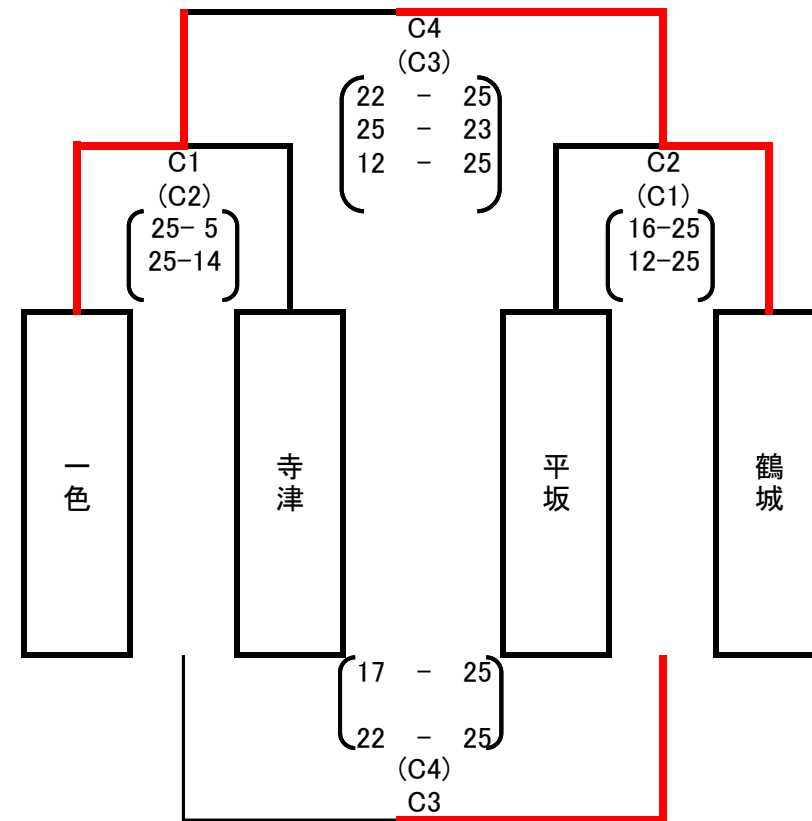

令和元年度西尾市中学校総合体育大会 バレーボール女子の部(1日目)

Aグループ

1位	西尾	中学校
2位	幡豆	中学校
3位	吉良	中学校

Bグループ

1位	鶴城	中学校
2位	一色	中学校
3位	平坂	中学校

日程: 7月6日、7日
会場: 西尾市中央体育館