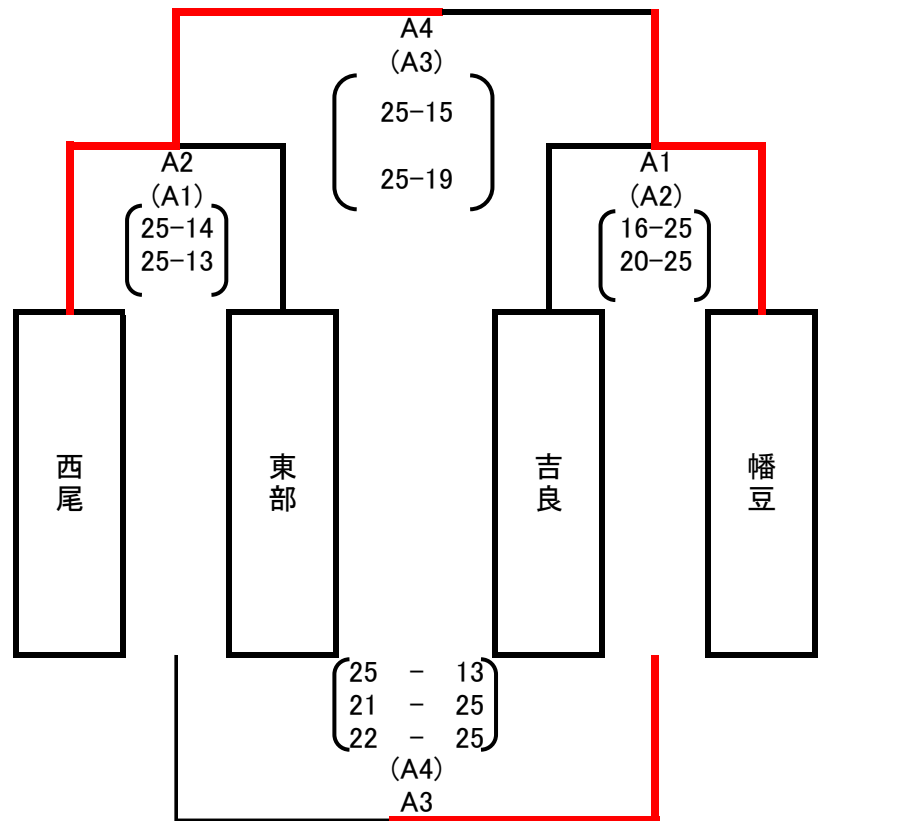

令和元年度西尾市中学校総合体育大会 バレーボール女子の部(1日目)

Aグループ

1位	西尾	中学校
2位	幡豆	中学校
3位	吉良	中学校

Bグループ

1位	鶴城	中学校
2位	一色	中学校
3位	平坂	中学校

日程: 7月6日、7日
会場: 西尾市中央体育館