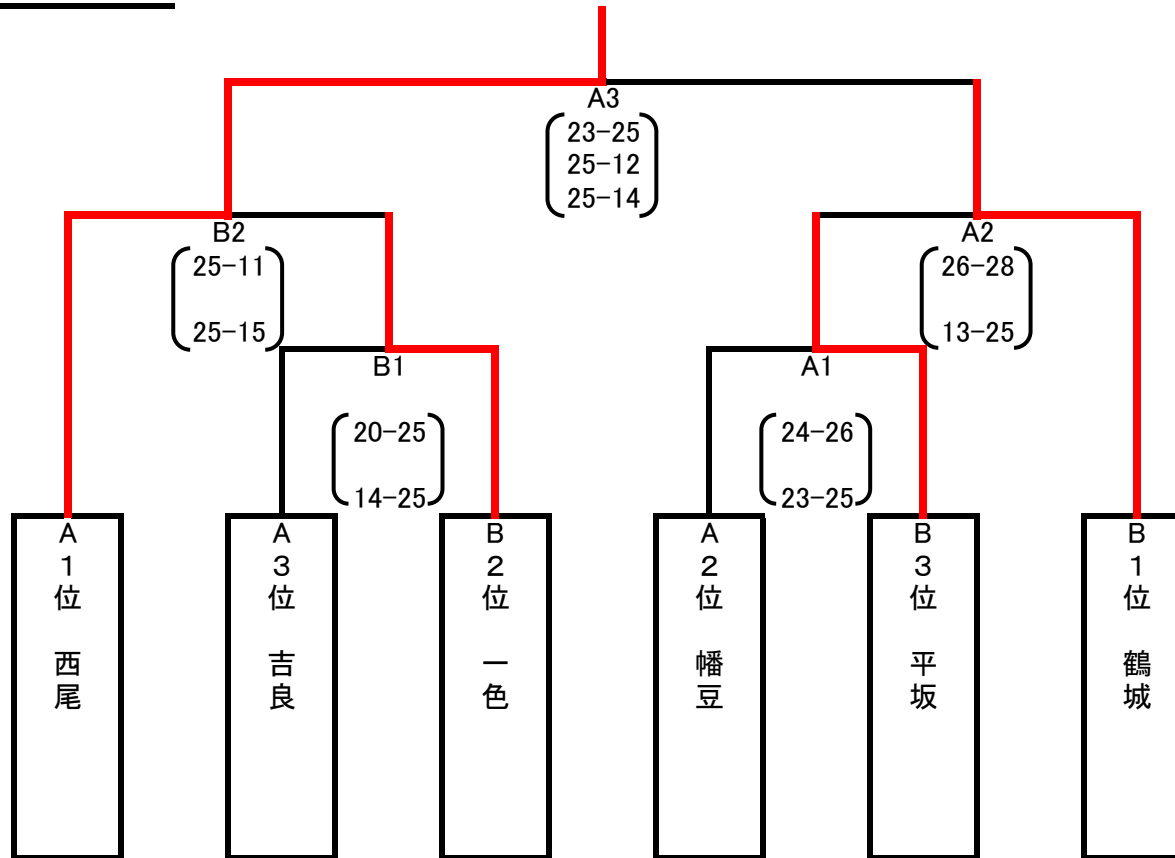

## Bグループ

1位	鶴城	中学校
2位	一色	中学校
3位	平坂	中学校

日程: 7月6日、7日  
会場: 西尾市中央体育館

# 令和元年度西尾市中学校総合体育大会 バレーボール女子の部(2日目)

1位	西尾	中学校	(西三大会出場)
2位	鶴城	中学校	(西三大会出場)
3位	一色	中学校	
3位	平坂	中学校	

Aコート			
	主審	副審	生徒審判
A1	B4位	B1位	B1位
A2	A1負	B4位	A1負
A3	A2負	B2負	2負

Bコート			
	主審	副審	生徒審判
B1	A4位	A1位	A1位
B2	B1負	A4位	B1負