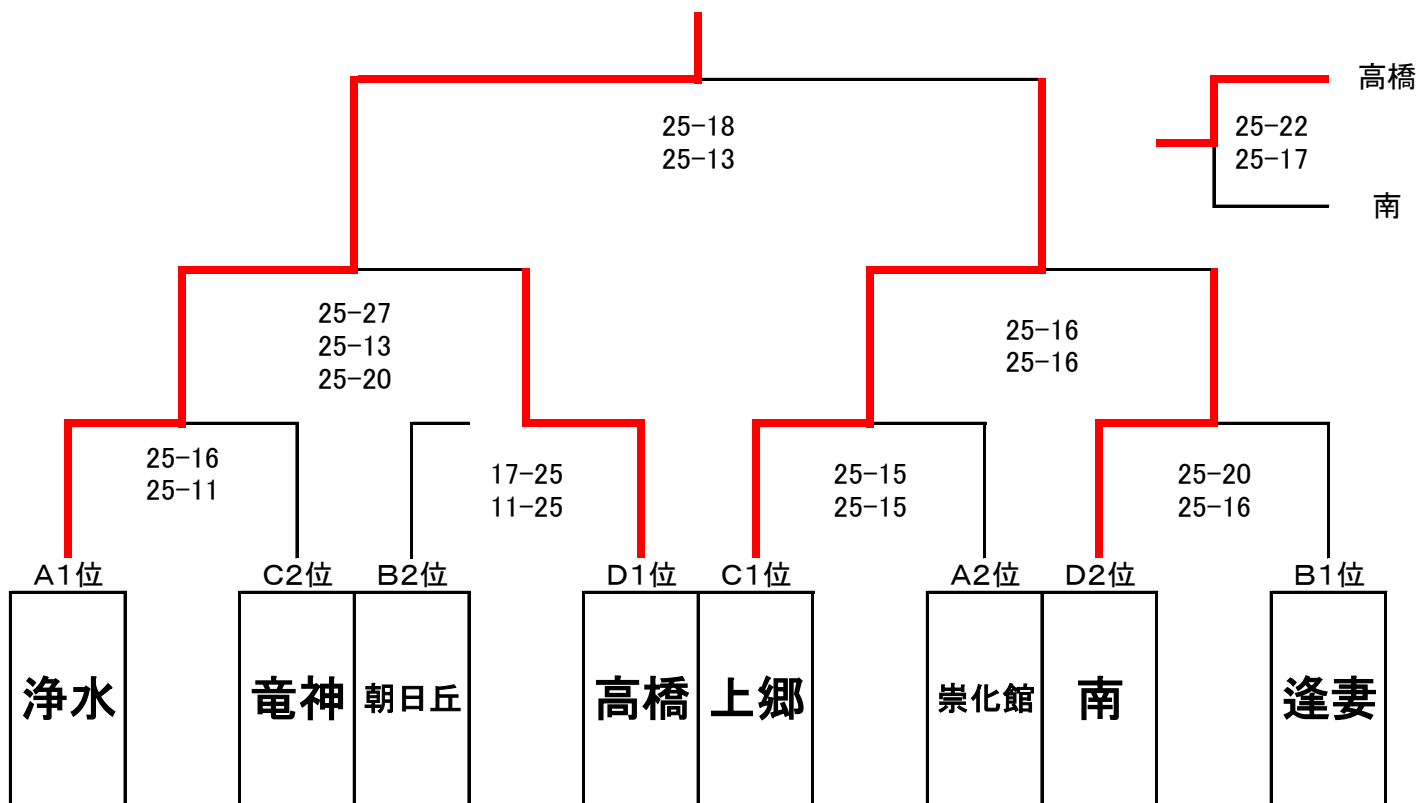

決勝トーナメント 28日 崇化館中会場 男子の部

シ
ー
ド

優勝	豊田市立浄水中学校	中学校	①
準優勝	豊田市立上郷中学校	中学校	②
第3位	豊田市立高橋中学校	中学校	③
第3位	みよし市立南中学校	中学校	④