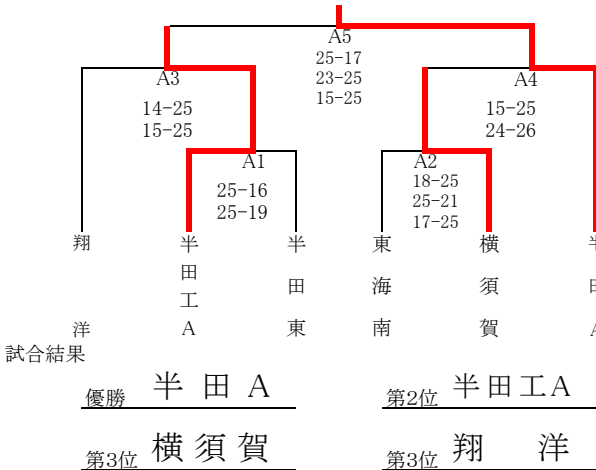

# 令和元年度知多支部高等学校バレーボール選手権大会

【第1日目】

男子 Pグループ(大府会場)

Qグループ(大府会場)

Rグループ(大府東会場)

	男子(大府会場)				男子(大府東会場)					
	Aコート		補	Bコート		Aコート				
第1	半田A 2	25-18 25-19	大府 0	東海南	阿久比 0	20-25 17-25	半田東 2	翔洋 2	25-14 25-15	東浦 0
第2	常滑 2	25-16 26-24	半田IB 0	大府	半田B 0	11-25 14-25	半田IA 2	大府東 0	25-27 18-25	横須賀 2
第3	東海南 0	18-25 23-25	半田A 2	半田IB	阿久比 2	25-17 25-17	半田B 0	翔洋 2	25-19 25-22	大府東 0
第4	大府 2	25-14 25-16	常滑 0	半田A	半田東 0	19-25 24-26	半田IA 2	東浦 0	19-25 18-25	横須賀 2
第5	半田IB 0	15-25 16-25	東海南 2	常滑						

女子

Sグループ(半田会場)

Tグループ(常滑会場)

Uグループ(常滑会場)

Vグループ(半田会場)

	女子(半田会場)				女子(常滑会場)							
	Aコート		Bコート		Aコート		Bコート					
第1	翔洋B 2	25-21 25-20	半田東 0	桃陵 0	22-25 13-25	阿久比 2	東海南A 1	11-25 25-21 19-25	翔洋A 2	横須賀 2	25-16 25-8	東海南B 0
第2	半田 0	11-25 16-25	大府東 2	大府 0	22-25 20-25	阿久比 2	常滑 2	25-16 25-9	日福付 0	東海商 0	21-25 20-25	半田商 2
第3	翔洋B 2	25-9 25-17	半田 0	桃陵 0	16-25 12-25	大府 2	東海南A 2	21-25 25-9 25-16	常滑 1	横須賀 0	18-25 23-25	東海商 2
第4	半田東 0	15-25 17-25	大府東 2				翔洋A 2	25-22 25-8	日福付 0	東海南B 0	14-25 10-25	半田商 2
第5	半田東 2	25-9 25-15	桃陵 0				横須賀 2	25-17 22-25 25-23	常滑 1			

【第2日目】

【男子】

【女子】(Bコート:半田 Cコート:半田農)