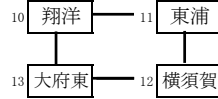

# 令和元年度知多支部高等学校バレーボール選手権大会

【第1日目】

男子 Pグループ(大府会場)

Qグループ(大府会場)

Rグループ(大府東会場)

	男子(大府会場)				男子(大府東会場)					
	Aコート		補	Bコート		Aコート				
第1	半田A 2	25-18 25-19	大府 0	東海南	阿久比 0	20-25 17-25	半田東 2	翔洋 2	25-14 25-15	東浦 0
第2	常滑 2	25-16 26-24	半田IB 0	大府	半田B 0	11-25 14-25	半田IA 2	大府東 0	25-27 18-25	横須賀 2
第3	東海南 0	18-25 23-25	半田A 2	半田IB	阿久比 2	25-17 25-17	半田B 0	翔洋 2	25-19 25-22	大府東 0
第4	大府 2	25-14 25-16	常滑 0	半田A	半田東 0	19-25 24-26	半田IA 2	東浦 0	19-25 18-25	横須賀 2
第5	半田IB 0	15-25 16-25	東海南 2	常滑						

女子

Sグループ(半田会場)

Tグループ(常滑会場)

Uグループ(常滑会場)

Vグループ(半田会場)

	女子(半田会場)				女子(常滑会場)							
	Aコート		Bコート		Aコート		Bコート					
第1	翔洋B 2	25-21 25-20	半田東 0	桃陵 0	22-25 13-25	阿久比 2	東海南A 1	11-25 25-21 19-25	翔洋A 2	横須賀 2	25-16 25-8	東海南B 0
第2	半田 0	11-25 16-25	大府東 2	大府 0	22-25 20-25	阿久比 2	常滑 2	25-16 25-9	日福付 0	東海商 0	21-25 20-25	半田商 2
第3	翔洋B 2	25-9 25-17	半田 0	桃陵 0	16-25 12-25	大府 2	東海南A 2	21-25 25-9 25-16	常滑 1	横須賀 0	18-25 23-25	東海商 2
第4	半田東 0	15-25 17-25	大府東 2				翔洋A 2	25-22 25-8	日福付 0	東海南B 0	14-25 10-25	半田商 2
第5	半田東 2	25-9 25-15	桃陵 0				横須賀 2	25-17 22-25 25-23	常滑 1			