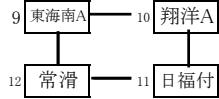

# 令和元年度知多支部高等学校バレーボール選手権大会

【第1日目】

男子 Pグループ(大府会場)

Qグループ(大府会場)

Rグループ(大府東会場)

	男子(大府会場)				男子(大府東会場)					
	Aコート		補	Bコート		Aコート				
第1	半田A 2	25-18 25-19	大府 0	東海南	阿久比 0	20-25 17-25	半田東 2	翔洋 2	25-14 25-15	東浦 0
第2	常滑 2	25-16 26-24	半田IB 0	大府	半田B 0	11-25 14-25	半田IA 2	大府東 0	25-27 18-25	横須賀 2
第3	東海南 0	18-25 23-25	半田A 2	半田IB	阿久比 2	25-17 25-17	半田B 0	翔洋 2	25-19 25-22	大府東 0
第4	大府 2	25-14 25-16	常滑 0	半田A	半田東 0	19-25 24-26	半田IA 2	東浦 0	19-25 18-25	横須賀 2
第5	半田IB 0	15-25 16-25	東海南 2	常滑						

女子

Sグループ(半田会場)

Tグループ(常滑会場)

Uグループ(常滑会場)

Vグループ(半田会場)

	女子(半田会場)				女子(常滑会場)							
	Aコート		Bコート		Aコート		Bコート					
第1	翔洋B 2	25-21 25-20	半田東 0	桃陵 0	22-25 13-25	阿久比 2	東海南A 1	11-25 25-21 19-25	翔洋A 2	横須賀 2	25-16 25-8	東海南B 0
第2	半田 0	11-25 16-25	大府東 2	大府 0	22-25 20-25	阿久比 2	常滑 2	25-16 25-9	日福付 0	東海商 0	21-25 20-25	半田商 2
第3	翔洋B 2	25-9 25-17	半田 0	桃陵 0	16-25 12-25	大府 2	東海南A 2	21-25 25-9 25-16	常滑 1	横須賀 0	18-25 23-25	東海商 2
第4	半田東 0	15-25 17-25	大府東 2				翔洋A 2	25-22 25-8	日福付 0	東海南B 0	14-25 10-25	半田商 2
第5	半田東 2	25-9 25-15	桃陵 0				横須賀 2	25-17 22-25 25-23	常滑 1			

【第2日目】

【男子】

【女子】(Bコート:半田 Cコート:半田農)