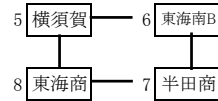

# 令和元年度知多支部高等学校バレーボール選手権大会

【第1日目】

男子 Pグループ(大府会場)

Qグループ(大府会場)

Rグループ(大府東会場)

	男子(大府会場)				男子(大府東会場)					
	Aコート		補	Bコート		Aコート				
第1	半田A 2	25-18 25-19	大府 0	東海南	阿久比 0	20-25 17-25	半田東 2	翔洋 2	25-14 25-15	東浦 0
第2	常滑 2	25-16 26-24	半田IB 0	大府	半田B 0	11-25 14-25	半田IA 2	大府東 0	25-27 18-25	横須賀 2
第3	東海南 0	18-25 23-25	半田A 2	半田IB	阿久比 2	25-17 25-17	半田B 0	翔洋 2	25-19 25-22	大府東 0
第4	大府 2	25-14 25-16	常滑 0	半田A	半田東 0	19-25 24-26	半田IA 2	東浦 0	19-25 18-25	横須賀 2
第5	半田IB 0	15-25 16-25	東海南 2	常滑						

女子

Sグループ(半田会場)

Tグループ(常滑会場)

Uグループ(常滑会場)

Vグループ(半田会場)

	女子(半田会場)				女子(常滑会場)							
	Aコート		Bコート		Aコート		Bコート					
第1	翔洋B 2	25-21 25-20	半田東 0	桃陵 0	22-25 13-25	阿久比 2	東海南A 1	11-25 25-21 19-25	翔洋A 2	横須賀 2	25-16 25-8	東海南B 0
第2	半田 0	11-25 16-25	大府東 2	大府 0	22-25 20-25	阿久比 2	常滑 2	25-16 25-9	日福付 0	東海商 0	21-25 20-25	半田商 2
第3	翔洋B 2	25-9 25-17	半田 0	桃陵 0	16-25 12-25	大府 2	東海南A 2	21-25 25-9 25-16	常滑 1	横須賀 0	18-25 23-25	東海商 2
第4	半田東 0	15-25 17-25	大府東 2				翔洋A 2	25-22 25-8	日福付 0	東海南B 0	14-25 10-25	半田商 2
第5	半田東 2	25-9 25-15	桃陵 0				横須賀 2	25-17 22-25 25-23	常滑 1			