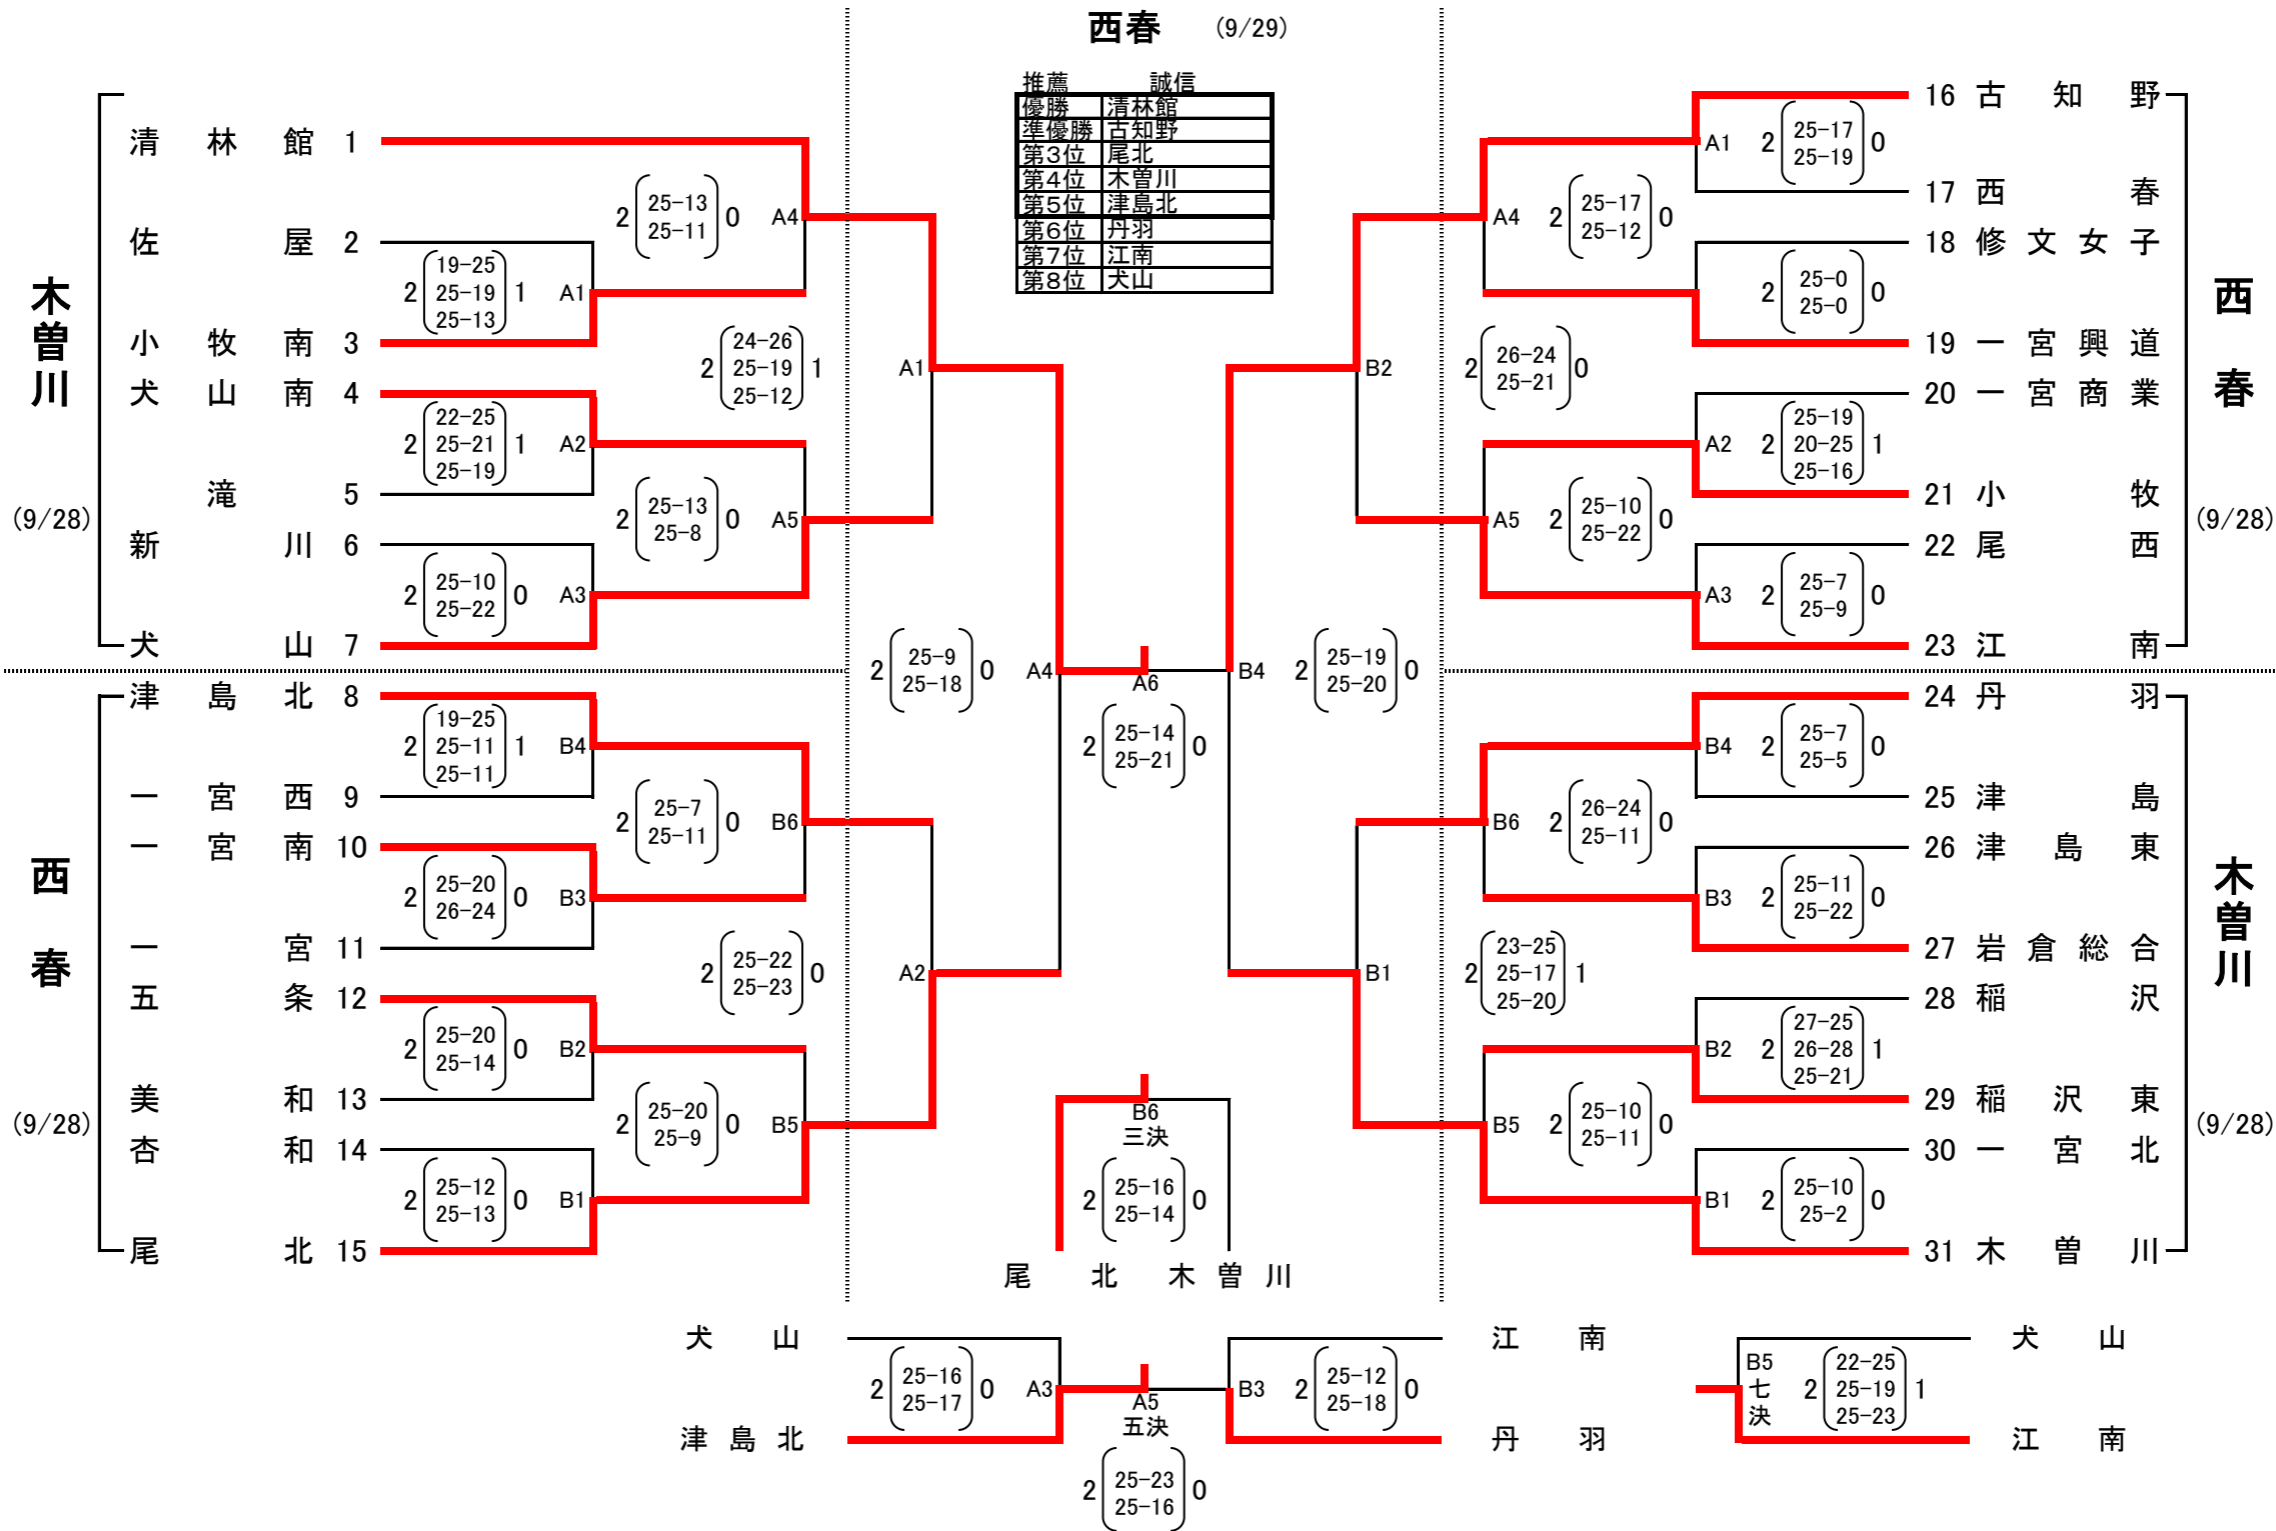

第72回全日本バレーボール高等学校選手権大会尾張支部予選会

〔男子組み合わせ〕

日時 9/28 (土) 8:09 開場 8:40 第1試合開始
場所 9/28 (土) 佐織工業、五条

9/29 (日) 8:04 開場 8:40 第1試合開始
9/29 (日) 佐織工業

佐織工業 (9/29)

試合開始時刻

	1日目		2日目
	5試合コート	6試合コート	
第1試合	8:40	8:40	8:40
第2試合	10:05	10:05	10:05
第3試合	11:20	11:20	11:25
第4試合	12:35	12:35	12:30
第5試合	13:40	13:40	13:35
第6試合		14:45	14:40

※試合開始時刻の11分前にプロコールを行う
※試合開始時刻は早まることはない

顧問打ち合わせ 1日目・2日目とも8:00~

第72回全日本バレーボール高等学校選手権大会尾張支部予選会

[女子組み合わせ] 日時 9/28 (土) 8:09 開場 8:40 第1試合開始 9/29 (日) 8:04 開場 8:40 第1試合開始
 場所 9/28 (土) 木曾川、西春 9/29 (日) 西春

試合開始時刻

	1日目		2日目
	5試合コート	6試合コート	
第1試合	8:40	8:40	8:40
第2試合	10:05	10:05	10:05
第3試合	11:20	11:20	11:25
第4試合	12:35	12:35	12:30
第5試合	13:40	13:40	13:35
第6試合		14:45	14:40

※試合開始時刻の11分前にプロトコールを行う
 ※試合開始時刻は早まることはない

顧問打ち合わせ 1日目・2日目とも8:00~