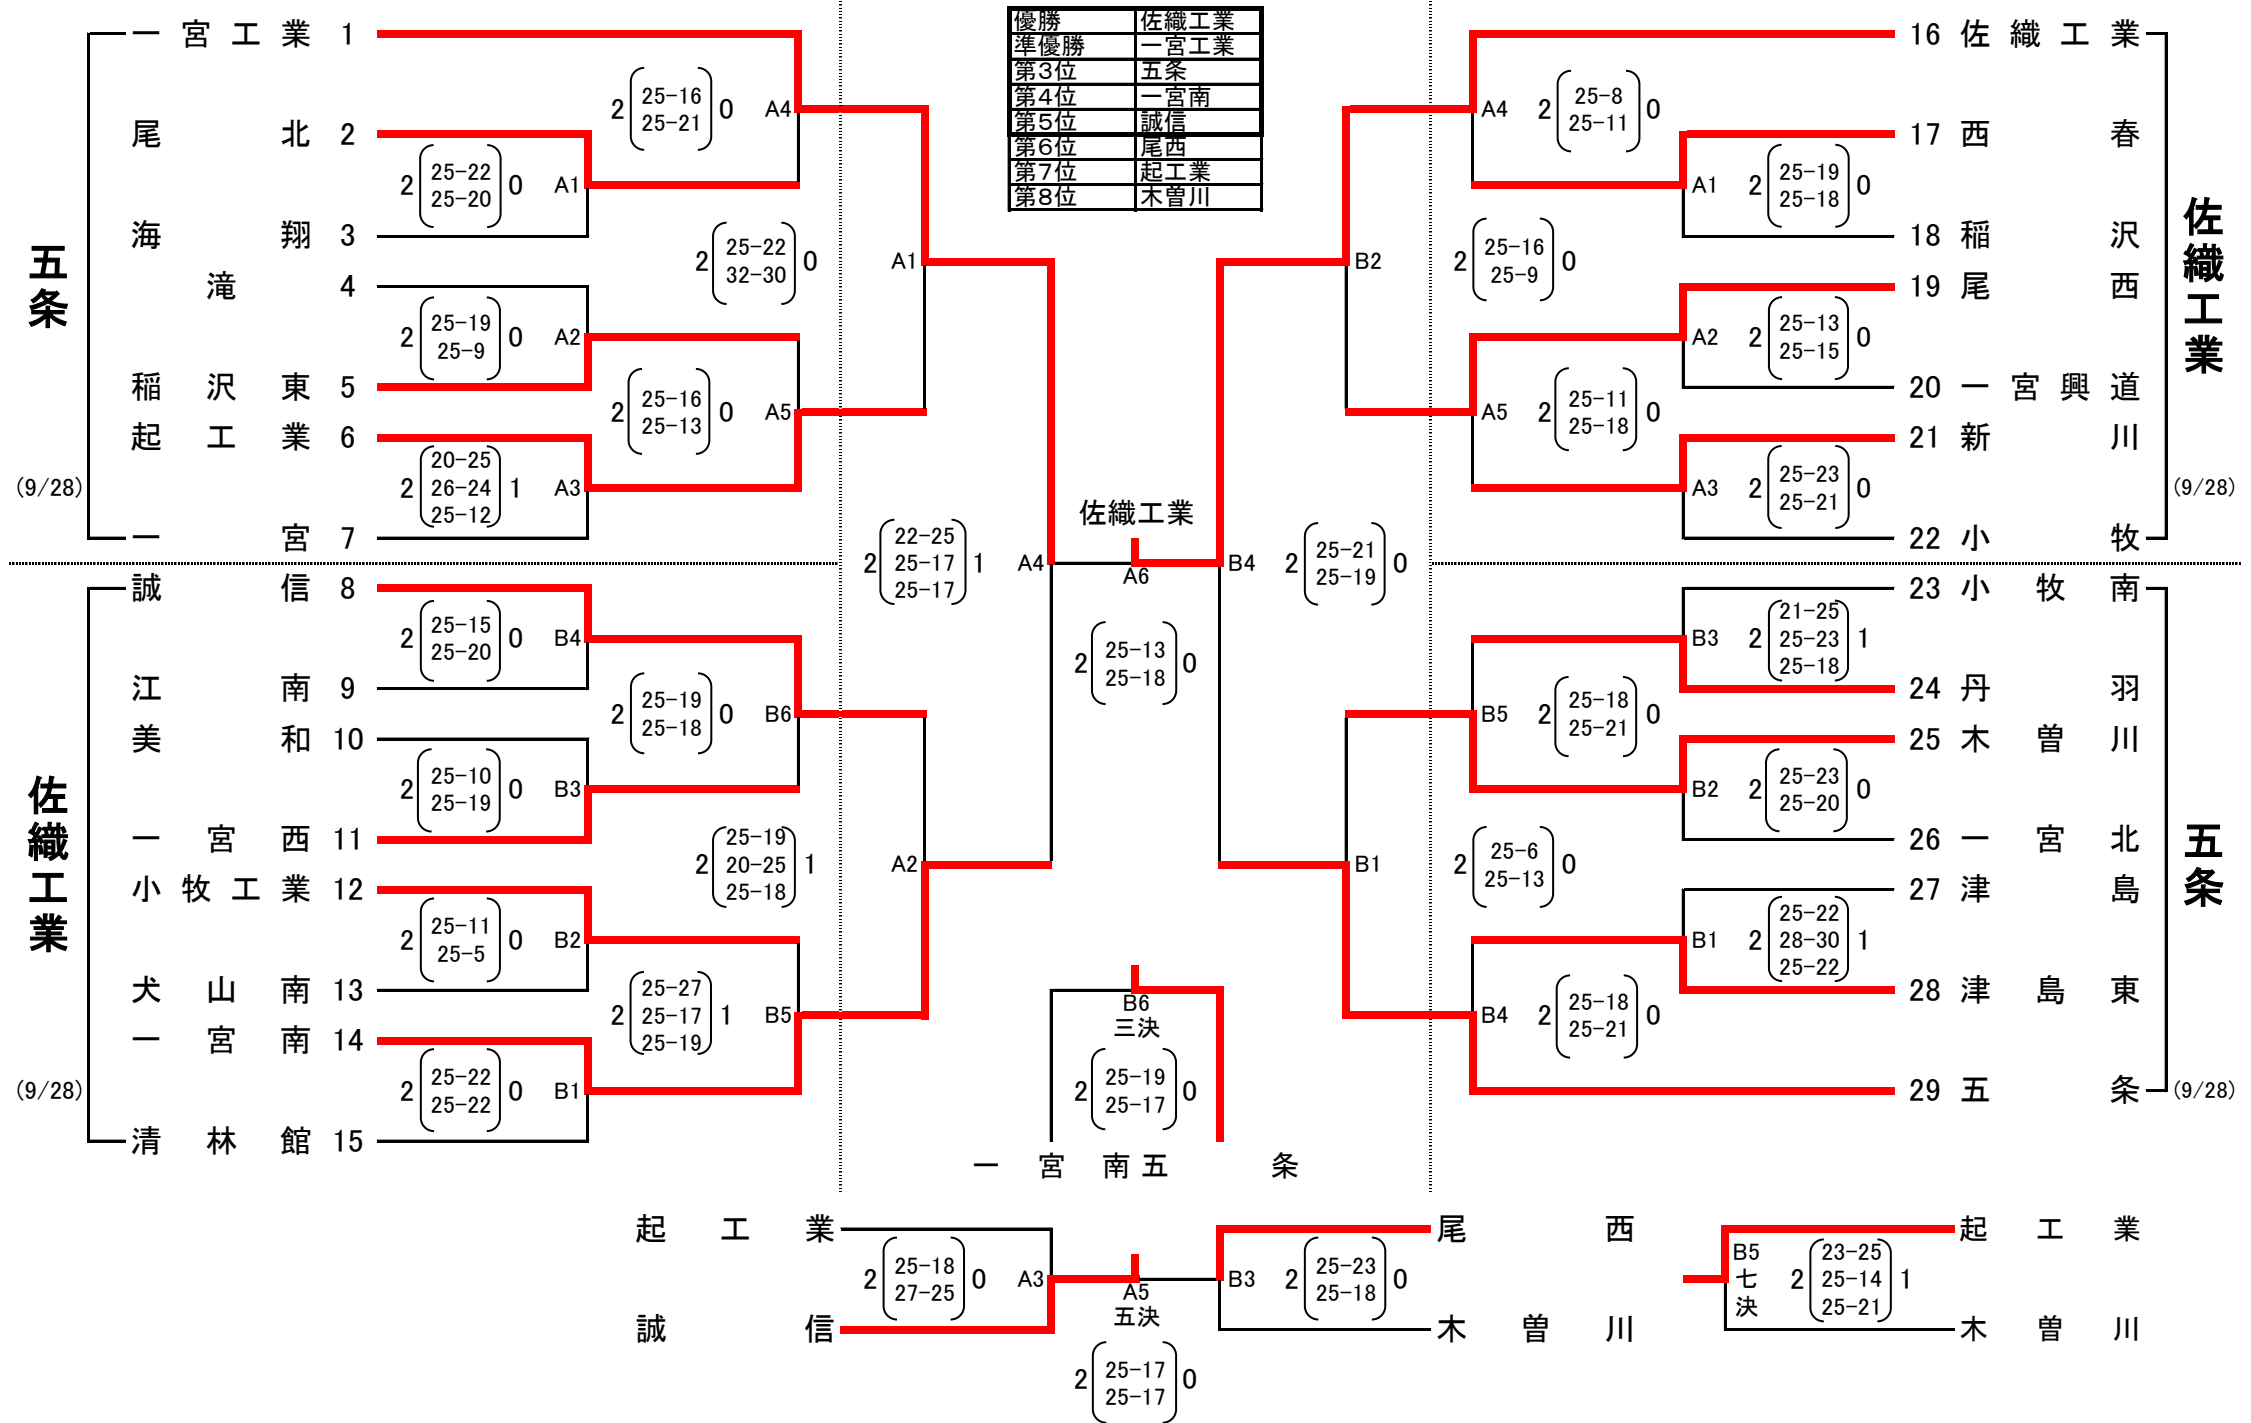

第72回全日本バレーボール高等学校選手権大会尾張支部予選会

〔男子組み合わせ〕

日時 9/28 (土) 8:09 開場 8:40 第1試合開始
場所 9/28 (土) 佐織工業、五条

9/29 (日) 8:04 開場 8:40 第1試合開始
9/29 (日) 佐織工業

佐織工業 (9/29)

試合開始時刻

	1日目		2日目
	5試合コート	6試合コート	
第1試合	8:40	8:40	8:40
第2試合	10:05	10:05	10:05
第3試合	11:20	11:20	11:25
第4試合	12:35	12:35	12:30
第5試合	13:40	13:40	13:35
第6試合		14:45	14:40

※試合開始時刻の11分前にプロコールを行う
※試合開始時刻は早まることはない

顧問打ち合わせ 1日目・2日目とも8:00~

第72回全日本バレーボール高等学校選手権大会尾張支部予選会

[女子組み合わせ] 日時 9/28 (土) 8:09 開場 8:40 第1試合開始 9/29 (日) 8:04 開場 8:40 第1試合開始
 場所 9/28 (土) 木曾川、西春 9/29 (日) 西春

試合開始時刻

	1日目		2日目
	5試合コート	6試合コート	
第1試合	8:40	8:40	8:40
第2試合	10:05	10:05	10:05
第3試合	11:20	11:20	11:25
第4試合	12:35	12:35	12:30
第5試合	13:40	13:40	13:35
第6試合		14:45	14:40

※試合開始時刻の11分前にプロトコールを行う
 ※試合開始時刻は早まることはない

顧問打ち合わせ 1日目・2日目とも8:00~