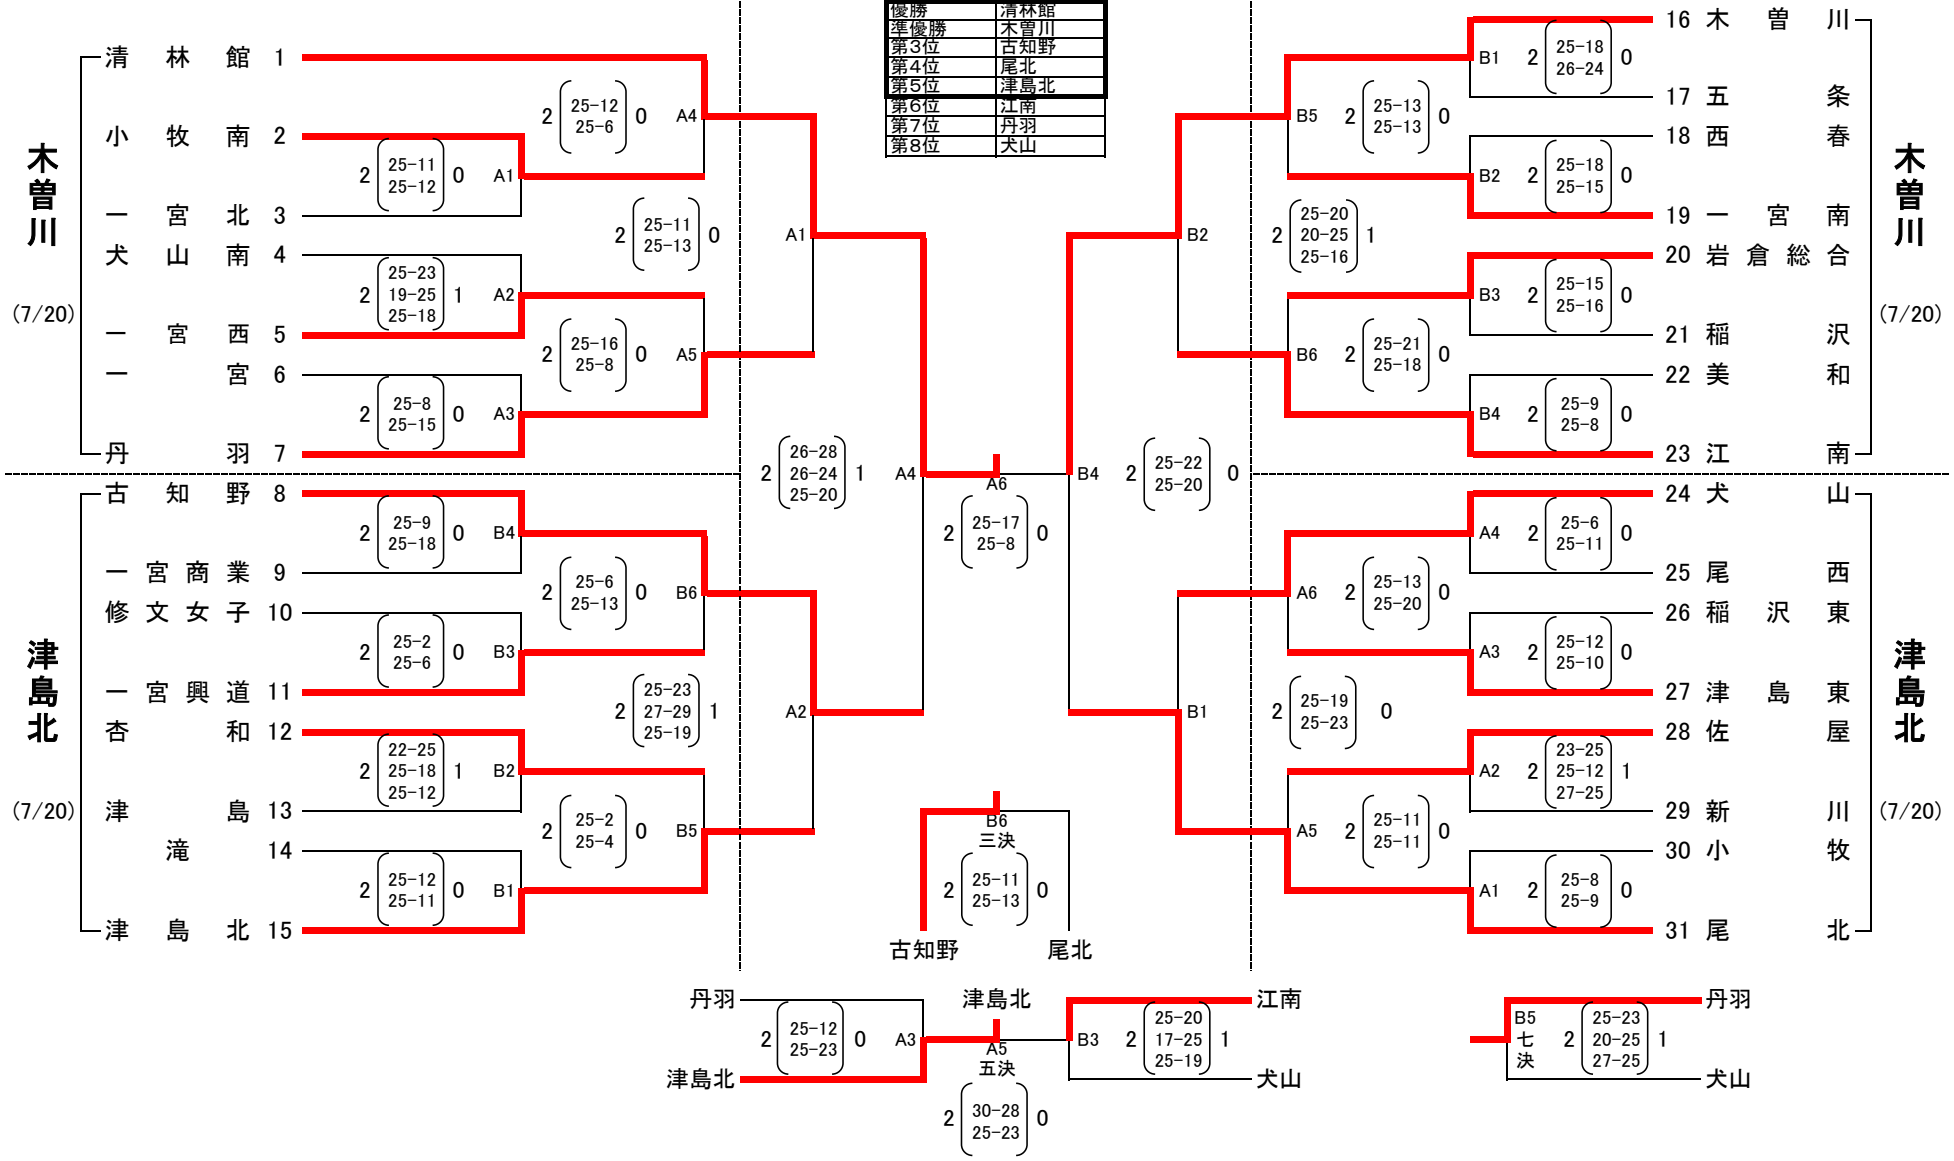

試合開始時刻

	1日目		2日目
	5試合コート	6試合コート	
第1試合	8:40	8:40	10:00
第2試合	10:05	10:05	11:25
第3試合	11:20	11:20	12:30
第4試合	12:35	12:35	13:35
第5試合	13:40	13:40	14:40
第6試合		14:45	15:45

※試合開始時刻の11分前にプロトコールを行う
※試合開始時刻は早まることはない

顧問打合せ 1日目8:00~ 2日目9:15~

令和元年度愛知県高等学校バレーボール選手権大会尾張支部予選会

〔女子組み合わせ〕 日時 7/20 (土) 8:09 開場 8:40 第1試合開始 7/27 (土) 9:00 入館、9:29 開場 10:00 第1試合開始
 場所 7/20 (土) 木曾川、津島北 7/27 (土) 一宮市木曾川体育館

一宮市木曾川体育館 (7/27)

推薦	誠信
優勝	清林館
準優勝	木曾川
第3位	古知野
第4位	尾北
第5位	津島北
第6位	江南
第7位	丹羽
第8位	犬山

試合開始時刻

	1日目		2日目
	5試合コート	6試合コート	
第1試合	8:40	8:40	10:00
第2試合	10:05	10:05	11:25
第3試合	11:20	11:20	12:30
第4試合	12:35	12:35	13:35
第5試合	13:40	13:40	14:40
第6試合		14:45	15:45

※試合開始時刻の11分前にプロトコルを行う
 ※試合開始時刻は早まることはない