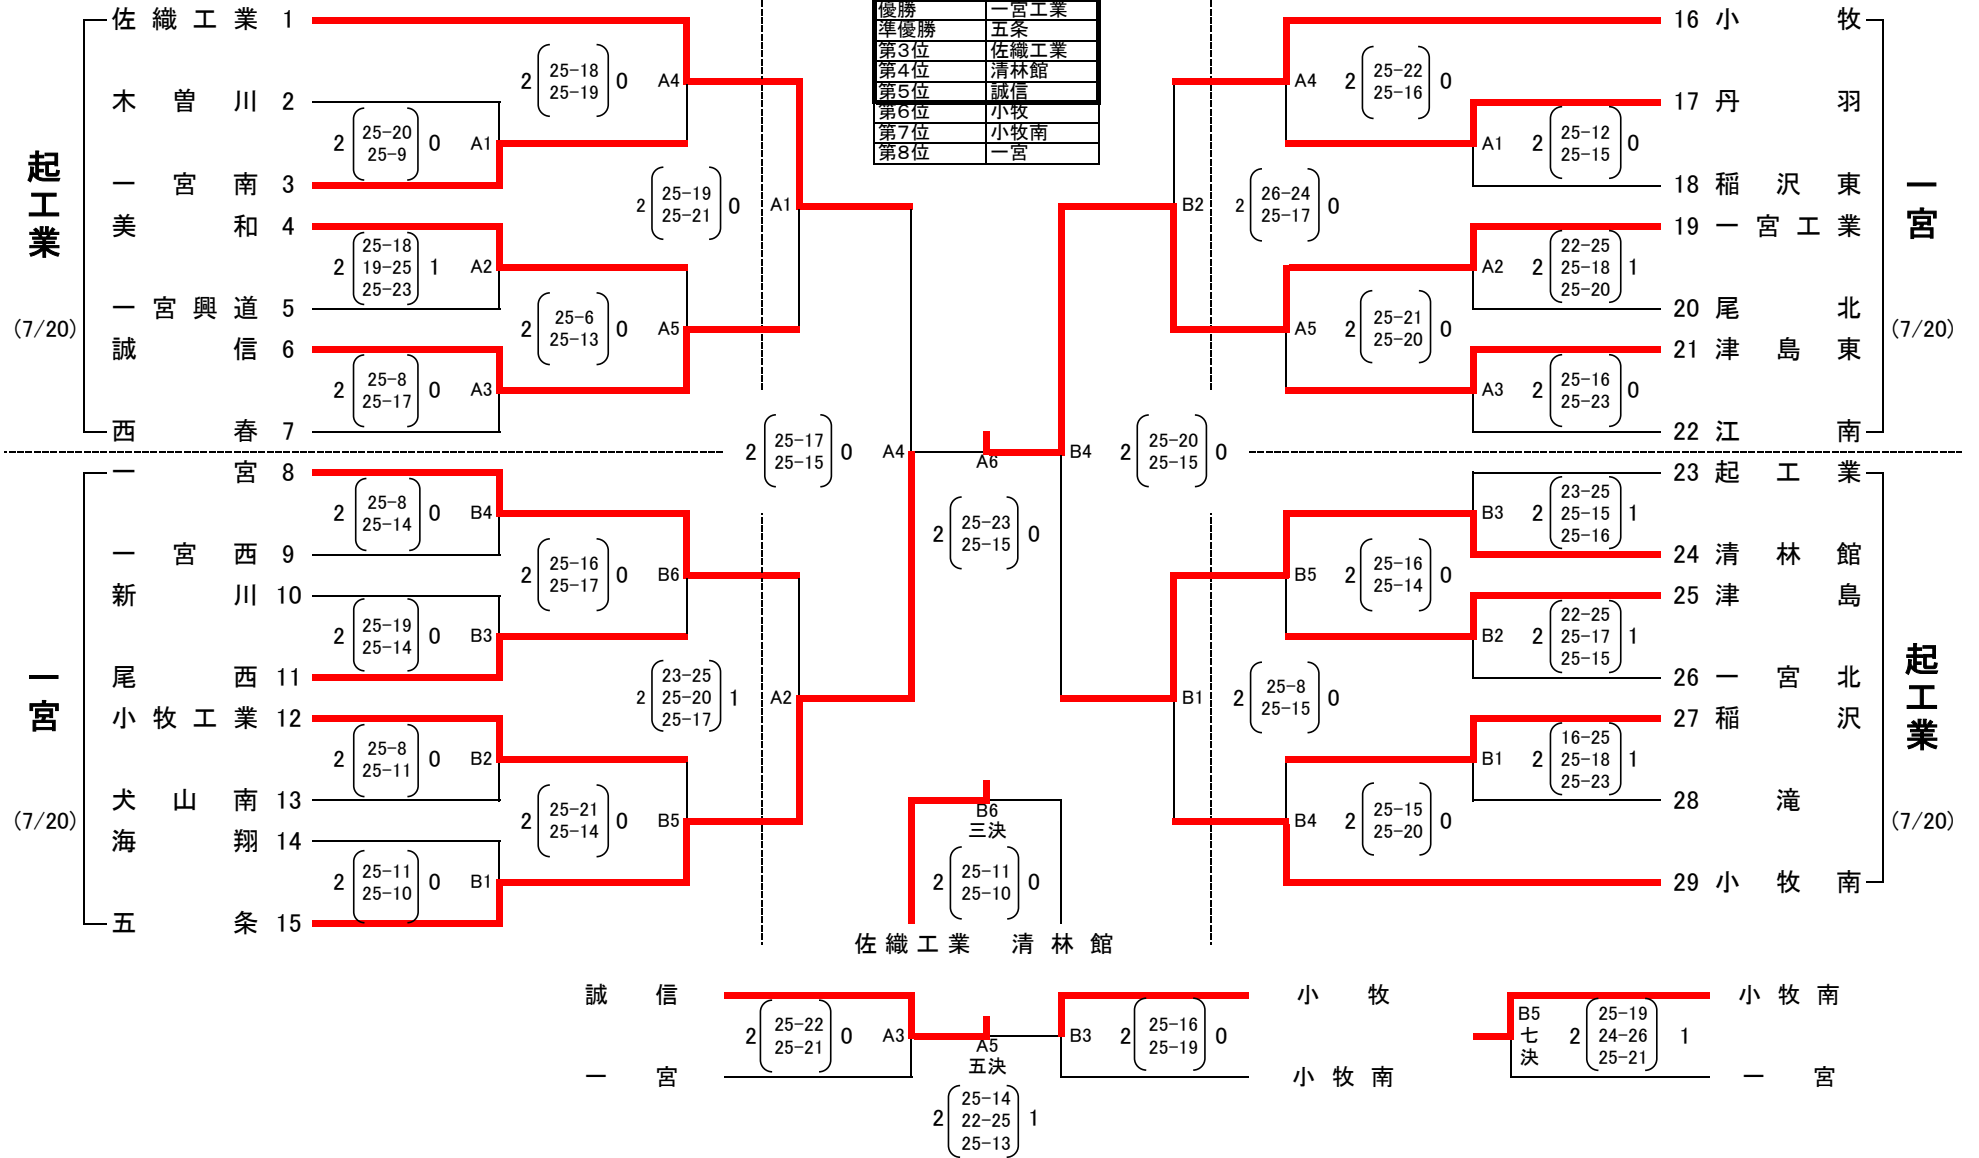

令和元年度愛知県高等学校バレーボール選手権大会尾張支部予選会

〔男子組み合わせ〕

日時 7/20 (土) 8:09 開場 8:40 第1試合開始
場所 7/20 (土) 起工業、一宮

7/25 (木) 9:00入館、9:29 開場 10:00 第1試合開始
7/25 (木) 一宮市木曾川体育館

一宮市木曾川体育館 (7/25)

優勝	一宮工業
準優勝	五条
第3位	佐織工業
第4位	清林館
第5位	誠信
第6位	小牧
第7位	小牧南
第8位	一宮

試合開始時刻

	1日目		2日目
	5試合コート	6試合コート	
第1試合	8:40	8:40	10:00
第2試合	10:05	10:05	11:25
第3試合	11:20	11:20	12:30
第4試合	12:35	12:35	13:35
第5試合	13:40	13:40	14:40
第6試合		14:45	15:45

※試合開始時刻の11分前にプロトコールを行う
※試合開始時刻は早まることはない

顧問打合せ 1日目8:00~ 2日目9:15~

令和元年度愛知県高等学校バレーボール選手権大会尾張支部予選会

〔女子組み合わせ〕 日時 7/20 (土) 8:09 開場 8:40 第1試合開始 7/27 (土) 9:00 入館、9:29 開場 10:00 第1試合開始
 場所 7/20 (土) 木曾川、津島北 7/27 (土) 一宮市木曾川体育館

一宮市木曾川体育館 (7/27)

推薦	誠信
優勝	清林館
準優勝	木曾川
第3位	古知野
第4位	尾北
第5位	津島北
第6位	江南
第7位	丹羽
第8位	犬山

試合開始時刻

	1日目		2日目
	5試合コート	6試合コート	
第1試合	8:40	8:40	10:00
第2試合	10:05	10:05	11:25
第3試合	11:20	11:20	12:30
第4試合	12:35	12:35	13:35
第5試合	13:40	13:40	14:40
第6試合		14:45	15:45

※試合開始時刻の11分前にプロトコルを行う
 ※試合開始時刻は早まることはない