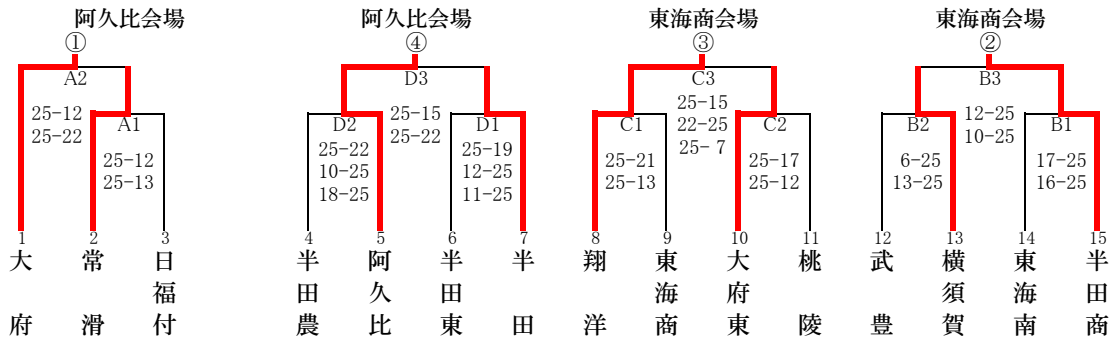

令和元年度 愛知県高等学校バレーボール選手権大会 知多支部予選会

試合及び練習設定時間

	1日目				2日目	
	女子コート		男子コート		男女コート	
	試合開始時刻	合同練習時間	試合開始時刻	合同練習時間	試合開始時刻	合同練習時間
第1試合チーム	10:15	9:35~9:55練習 開会式終了後5分間練習	10:15	9:35~9:55練習 開会式終了後5分間練習	9:10	8:34~8:59練習
第2試合	11:40	25分後	11:40	25分後	10:35	25分後
第3試合	13:00	20分後	13:05	単独20分+合同5分	11:55	20分後
第4試合	*各会場の審判員の状況により、試合開始時刻を遅らせることがあります。		14:30	単独20分+合同5分	13:00	5分後
第5試合					14:20	20分後
第6試合					15:25	5分後

組み合わせ

【男子】

【女子】

【男子】

<決勝リーグ戦組み合わせ>

【女子】

① 横須賀	2	$\begin{pmatrix} 25 & - & 17 \\ 25 & - & 23 \end{pmatrix}$	0	④ 半田工
② 大府	2	$\begin{pmatrix} 25 & - & 12 \\ 25 & - & 16 \end{pmatrix}$	0	③ 東海南
① 横須賀	2	$\begin{pmatrix} 25 & - & 20 \\ 25 & - & 11 \end{pmatrix}$	0	③ 東海南
② 大府	1	$\begin{pmatrix} 18 & - & 25 \\ 25 & - & 14 \\ 22 & - & 25 \end{pmatrix}$	2	④ 半田工
③ 東海南	0	$\begin{pmatrix} 19 & - & 25 \\ 14 & - & 25 \end{pmatrix}$	2	④ 半田工
① 横須賀	0	$\begin{pmatrix} 23 & - & 25 \\ 23 & - & 25 \end{pmatrix}$	2	② 大府

① 大府	1	$\begin{pmatrix} 19 & - & 25 \\ 25 & - & 15 \\ 22 & - & 25 \end{pmatrix}$	2	④ 阿久比
② 半田商	2	$\begin{pmatrix} 25 & - & 19 \\ 25 & - & 14 \end{pmatrix}$	0	③ 翔洋
① 大府	0	$\begin{pmatrix} 22 & - & 25 \\ 26 & - & 28 \end{pmatrix}$	2	③ 翔洋
② 半田商	2	$\begin{pmatrix} 25 & - & 11 \\ 25 & - & 19 \end{pmatrix}$	0	④ 阿久比
③ 翔洋	2	$\begin{pmatrix} 25 & - & 20 \\ 25 & - & 19 \end{pmatrix}$	0	④ 阿久比
① 大府	0	$\begin{pmatrix} 22 & - & 25 \\ 16 & - & 25 \end{pmatrix}$	2	② 半田商