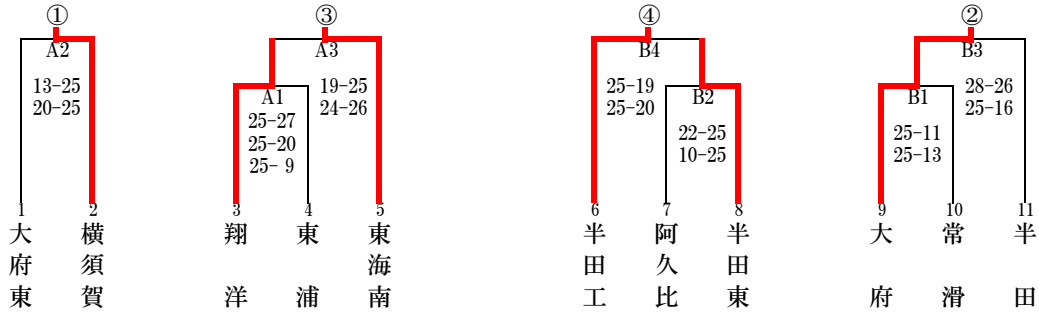

令和元年度 愛知県高等学校バレーボール選手権大会 知多支部予選会

試合及び練習設定時間

	1日目				2日目	
	女子コート		男子コート		男女コート	
	試合開始時刻	合同練習時間	試合開始時刻	合同練習時間	試合開始時刻	合同練習時間
第1試合チーム	10:15	9:35~9:55練習 開会式終了後5分間練習	10:15	9:35~9:55練習 開会式終了後5分間練習	9:10	8:34~8:59練習
第2試合	11:40	25分後	11:40	25分後	10:35	25分後
第3試合	13:00	20分後	13:05	単独20分+合同5分	11:55	20分後
第4試合	*各会場の審判員の状況により、試合開始時刻を遅らせることがあります。		14:30	単独20分+合同5分	13:00	5分後
第5試合					14:20	20分後
第6試合					15:25	5分後

組み合わせ

【男子】

【女子】

【男子】

<決勝リーグ戦組み合わせ>

【女子】

① 横須賀	2	$\begin{pmatrix} 25 & - & 17 \\ 25 & - & 23 \end{pmatrix}$	0	④ 半田工
② 大府	2	$\begin{pmatrix} 25 & - & 12 \\ 25 & - & 16 \end{pmatrix}$	0	③ 東海南
① 横須賀	2	$\begin{pmatrix} 25 & - & 20 \\ 25 & - & 11 \end{pmatrix}$	0	③ 東海南
② 大府	1	$\begin{pmatrix} 18 & - & 25 \\ 25 & - & 14 \\ 22 & - & 25 \end{pmatrix}$	2	④ 半田工
③ 東海南	0	$\begin{pmatrix} 19 & - & 25 \\ 14 & - & 25 \end{pmatrix}$	2	④ 半田工
① 横須賀	0	$\begin{pmatrix} 23 & - & 25 \\ 23 & - & 25 \end{pmatrix}$	2	② 大府

① 大府	1	$\begin{pmatrix} 19 & - & 25 \\ 25 & - & 15 \\ 22 & - & 25 \end{pmatrix}$	2	④ 阿久比
② 半田商	2	$\begin{pmatrix} 25 & - & 19 \\ 25 & - & 14 \end{pmatrix}$	0	③ 翔洋
① 大府	0	$\begin{pmatrix} 22 & - & 25 \\ 26 & - & 28 \end{pmatrix}$	2	③ 翔洋
② 半田商	2	$\begin{pmatrix} 25 & - & 11 \\ 25 & - & 19 \end{pmatrix}$	0	④ 阿久比
③ 翔洋	2	$\begin{pmatrix} 25 & - & 20 \\ 25 & - & 19 \end{pmatrix}$	0	④ 阿久比
① 大府	0	$\begin{pmatrix} 22 & - & 25 \\ 16 & - & 25 \end{pmatrix}$	2	② 半田商