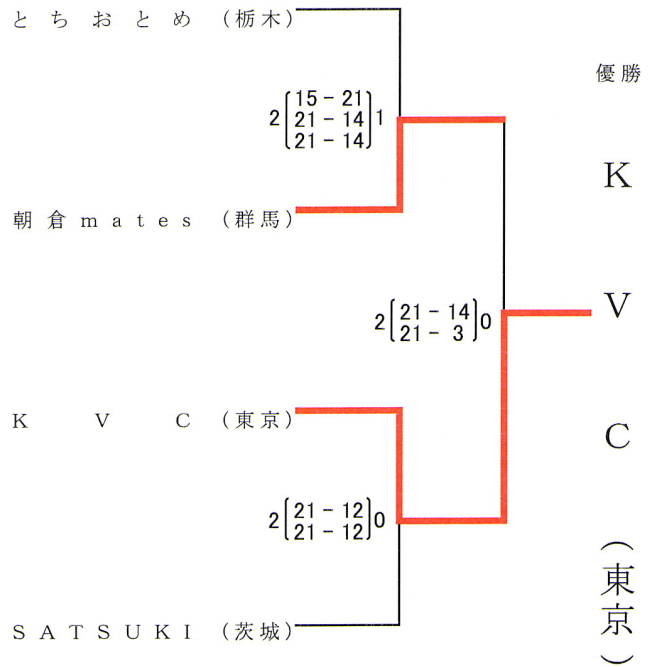

グループ戦・トーナメント戦 結果表

Aブロック

グループ戦  
3月16日(土)

トーナメント戦  
3月17日(日)

1組	とちおとめ(栃木) 1	2 [21-16] 0	
	フジクラブ(富山) 2	2 [21-18] 1	2 [12-21] 1
	黒沢尻クラブ(岩手) 3	2 [14-21] 1	2 [21-7] 1
	雫(大阪) 4	2 [21-9] 0	2 [21-12] 0
2組	ブルーラグーン(三重) 5	2 [19-21] 1	
	朝倉mates(群馬) 6	2 [21-15] 1	2 [21-18] 1
	鳥取市役所クラブ(鳥取) 7	2 [21-11] 0	2 [22-20] 0
	鳥取市役所クラブ(鳥取) 7	2 [21-10] 0	2 [21-18] 0
3組	本荘菖蒲クラブ(秋田) 8	2 [21-14] 0	
	KVC(東京) 9	2 [21-9] 0	
	ひろさきZERO(青森) 10	2 [21-8] 0	2 [21-10] 0
	花みずき(兵庫) 11	2 [21-6] 0	2 [21-8] 0
4組	額イーグル(石川) 12	2 [21-17] 0	
	SOVC(福井) 13	2 [21-17] 1	
	s-pic(島根) 14	2 [10-21] 1	2 [21-18] 1
	みつば(福岡) 15	2 [21-19] 0	2 [23-21] 1
SATSUKI(茨城) 16	2 [21-14] 0	2 [21-17] 1	

Bブロック

5組	AVANCE(岐阜) 17	2 [21-15] 0	
	もも・おかやま(岡山) 18	2 [21-15] 0	2 [21-16] 0
	B・Bみっきーザ(千葉) 19	2 [21-12] 0	2 [21-19] 0
	江別マミーズ(北海道) 20	2 [21-18] 1	2 [16-21] 1
6組	ティアラ(長野) 21	2 [21-11] 0	
	大宮(沖縄) 22	2 [19-21] 1	2 [21-7] 0
	純(大阪) 23	2 [21-15] 1	2 [21-12] 0
	横浜新町(高知) 24	2 [21-17] 0	2 [21-12] 0
7組	wi-n-wi-n(静岡) 25	2 [22-24] 1	
	上尾クラブ(埼玉) 26	2 [24-22] 1	2 [21-14] 1
	下関レッズ(山口) 27	2 [21-12] 0	2 [21-11] 0
	下関レッズ(山口) 27	2 [21-17] 0	2 [21-19] 0
8組	ゆの町フィフティーズ(大分) 28	2 [21-16] 0	
	雄郡体協COM(愛媛) 29	2 [21-18] 0	
	大国スキップ(山梨) 30	2 [21-12] 0	2 [21-7] 0
	岡崎クラブ(愛知) 31	2 [21-3] 0	2 [21-9] 0
鳥栖(佐賀) 32	2 [21-6] 0	2 [21-16] 0	
		2 [21-3] 0	2 [21-11] 0

第30回

富士を仰ぎ 名水の郷に集う  
全国家庭婦人バレーボール 100周年記念大会

グループ戦・トーナメント戦 結果表

Cブロック

グループ戦  
3月16日(土)

トーナメント  
戦  
3月17日(日)

9組	m o m (福島)	33	2 [21-13] 0	
	飯 倉 (福岡)	34	2 [21-17] 0	
	日高レディース(和歌山)	35	2 [21-13] 0	2 [21-8] 0
	可茂ドリームス(岐阜)	36	2 [21-10] 0	
	城西金亀(滋賀)	37	2 [19-21] 1	
	WS いしきり(大阪)	38	2 [21-16] 1	
10組	さくらクラブA(群馬)	39	2 [21-16] 0	2 [21-11] 0
	RICH LEMON(長崎)	40	2 [21-17] 0	
	愛球クラブ(熊本)	41	2 [21-10] 0	
	HAGURO'S(山梨)	42	2 [21-6] 0	2 [21-16] 0
11組	ハピネス(京都)	43	2 [21-18] 0	
	池田クラブ(長野)	44	2 [21-6] 0	
	スイング(宮崎)	45	2 [21-13] 0	
12組	L i e n(徳島)	46	2 [21-17] 0	2 [12-21] 1
	てんてこ舞(大阪)	47	2 [22-20] 0	2 [22-20] 0
	習志野台クラブB(千葉)	48	2 [21-14] 0	