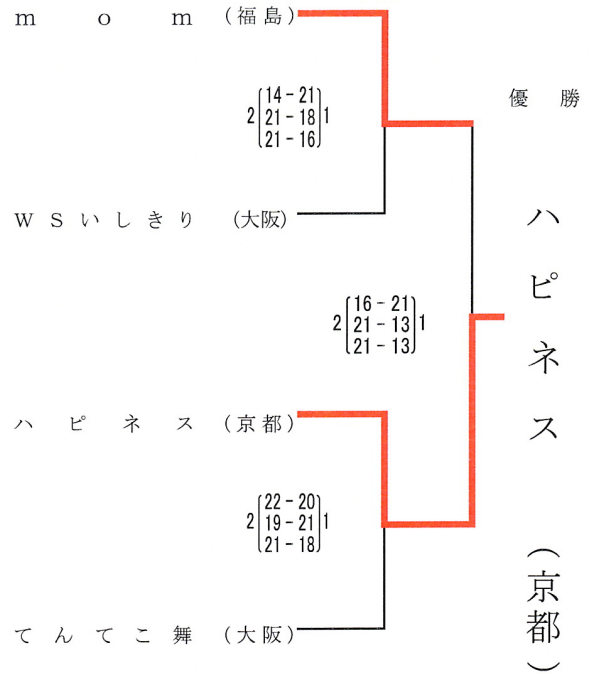

グループ戦・トーナメント戦 結果表

Aブロック

グループ戦  
3月16日(土)

トーナメント戦  
3月17日(日)

1組	とちおとめ(栃木) 1	2 [21-16] 0	
	フジクラブ(富山) 2	2 [21-18] 1	2 [12-21] 1
	黒沢尻クラブ(岩手) 3	2 [14-21] 1	2 [21-7] 1
	雫(大阪) 4	2 [21-9] 0	2 [21-12] 0
2組	ブルーラグーン(三重) 5	2 [19-21] 1	
	朝倉mates(群馬) 6	2 [21-15] 1	2 [21-18] 1
	鳥取市役所クラブ(鳥取) 7	2 [21-11] 0	2 [22-20] 0
	鳥取市役所クラブ(鳥取) 7	2 [21-10] 0	2 [21-18] 0
3組	本荘菖蒲クラブ(秋田) 8	2 [21-14] 0	
	KVC(東京) 9	2 [21-9] 0	
	ひろさきZERO(青森) 10	2 [21-8] 0	2 [21-10] 0
	花みずき(兵庫) 11	2 [21-6] 0	2 [21-8] 0
4組	額イーグル(石川) 12	2 [21-17] 0	
	SOVC(福井) 13	2 [21-17] 1	
	s-pic(島根) 14	2 [10-21] 1	2 [21-18] 1
	みつば(福岡) 15	2 [21-19] 0	2 [23-21] 1
SATSUKI(茨城) 16	2 [21-14] 0	2 [21-17] 1	

Bブロック

5組	AVANCE(岐阜) 17	2 [21-15] 0	
	もも・おかやま(岡山) 18	2 [21-15] 0	2 [21-16] 0
	B・Bみっきーザ(千葉) 19	2 [21-12] 0	2 [21-19] 0
	江別マミーズ(北海道) 20	2 [21-18] 1	2 [16-21] 1
6組	ティアラ(長野) 21	2 [21-11] 0	
	大宮(沖縄) 22	2 [19-21] 1	2 [21-7] 0
	純(大阪) 23	2 [21-15] 1	2 [21-12] 0
	横浜新町(高知) 24	2 [21-17] 0	2 [21-12] 0
7組	wi-n-wi-n(静岡) 25	2 [22-24] 1	
	上尾クラブ(埼玉) 26	2 [24-22] 1	2 [21-14] 1
	下関レッズ(山口) 27	2 [21-12] 0	2 [21-11] 0
	下関レッズ(山口) 27	2 [21-17] 0	2 [21-19] 0
8組	ゆの町フィフティーズ(大分) 28	2 [21-16] 0	
	雄郡体協COM(愛媛) 29	2 [21-18] 0	
	大国スキップ(山梨) 30	2 [21-12] 0	2 [21-7] 0
	岡崎クラブ(愛知) 31	2 [21-3] 0	2 [21-9] 0
鳥栖(佐賀) 32	2 [21-6] 0	2 [21-16] 0	
		2 [21-3] 0	2 [21-11] 0

第30回

富士を仰ぎ 名水の郷に集う  
全国家庭婦人バレーボール 100周年記念大会

グループ戦・トーナメント戦 結果表

Cブロック

グループ戦  
3月16日(土)

トーナメント  
戦  
3月17日(日)

9組	m o m (福島)	33	2 [21-13] 0	
	飯 倉 (福岡)	34	2 [21-17] 0	
	日高レディース(和歌山)	35	2 [21-13] 0	2 [21-8] 0
	可茂ドリームス(岐阜)	36	2 [21-10] 0	
	城西金亀(滋賀)	37	2 [19-21] 1	
	WS いしきり(大阪)	38	2 [21-16] 1	
10組	さくらクラブA(群馬)	39	2 [21-16] 0	2 [21-11] 0
	RICH LEMON(長崎)	40	2 [21-17] 0	
	愛球クラブ(熊本)	41	2 [21-10] 0	
	HAGURO'S(山梨)	42	2 [21-6] 0	2 [21-16] 0
11組	ハピネス(京都)	43	2 [21-18] 0	
	池田クラブ(長野)	44	2 [21-6] 0	
	スイング(宮崎)	45	2 [21-13] 0	
12組	L i e n(徳島)	46	2 [21-17] 0	2 [12-21] 1
	てんてこ舞(大阪)	47	2 [22-20] 0	2 [22-20] 0
	習志野台クラブB(千葉)	48	2 [21-14] 0	