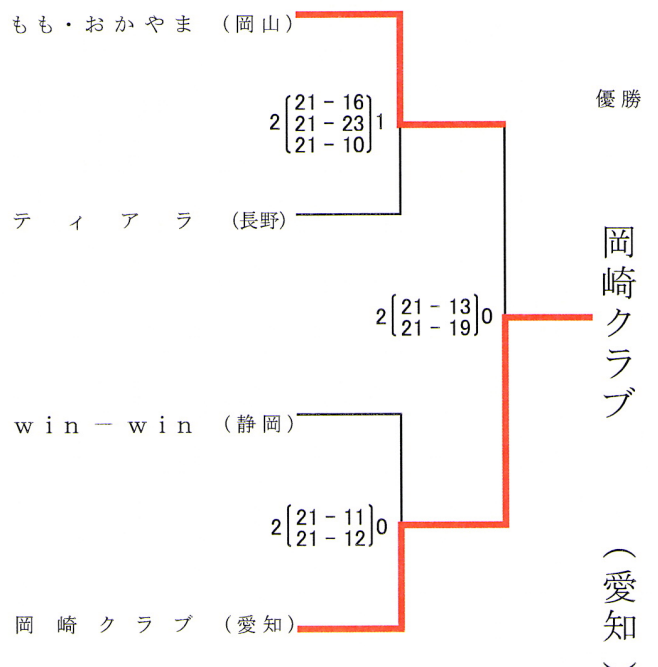

グループ戦・トーナメント戦 結果表

Aブロック

グループ戦  
3月16日(土)

トーナメント戦  
3月17日(日)

1組	とちおとめ(栃木) 1	2 [21-16] 0	
	フジクラブ(富山) 2	2 [21-18] 1	2 [12-21] 1
	黒沢尻クラブ(岩手) 3	2 [14-21] 1	2 [21-7] 1
	雫(大阪) 4	2 [21-9] 0	2 [21-12] 0
2組	ブルーラグーン(三重) 5	2 [19-21] 1	
	朝倉mates(群馬) 6	2 [21-15] 1	2 [21-18] 1
	鳥取市役所クラブ(鳥取) 7	2 [21-11] 0	2 [22-20] 0
	鳥取市役所クラブ(鳥取) 7	2 [21-10] 0	2 [21-18] 0
3組	本荘菖蒲クラブ(秋田) 8	2 [21-14] 0	
	KVC(東京) 9	2 [21-9] 0	
	ひろさきZERO(青森) 10	2 [21-8] 0	2 [21-10] 0
	花みずき(兵庫) 11	2 [21-6] 0	2 [21-8] 0
4組	額イーグル(石川) 12	2 [21-17] 0	
	SOVC(福井) 13	2 [21-17] 1	
	s-pic(島根) 14	2 [10-21] 1	2 [21-18] 1
	みつば(福岡) 15	2 [21-19] 0	2 [23-21] 1
SATSUKI(茨城) 16	2 [21-14] 0	2 [21-17] 1	

Bブロック

5組	AVANCE(岐阜) 17	2 [21-15] 0	
	もも・おかやま(岡山) 18	2 [21-15] 0	2 [21-16] 0
	B・Bみっきーザ(千葉) 19	2 [21-12] 0	2 [21-19] 0
	江別マミーズ(北海道) 20	2 [21-18] 1	2 [16-21] 1
6組	ティアラ(長野) 21	2 [21-11] 0	
	大宮(沖縄) 22	2 [19-21] 1	2 [21-7] 0
	純(大阪) 23	2 [21-15] 1	2 [21-12] 0
	横浜新町(高知) 24	2 [21-17] 0	2 [21-12] 0
7組	wi-n-wi-n(静岡) 25	2 [22-24] 1	
	上尾クラブ(埼玉) 26	2 [24-22] 1	2 [21-14] 1
	下関レッズ(山口) 27	2 [21-12] 0	2 [21-11] 0
	下関レッズ(山口) 27	2 [21-17] 0	2 [21-19] 0
8組	ゆの町フィフティーズ(大分) 28	2 [21-16] 0	
	雄郡体協COM(愛媛) 29	2 [21-18] 0	
	大国スキップ(山梨) 30	2 [21-12] 0	2 [21-7] 0
	岡崎クラブ(愛知) 31	2 [21-3] 0	2 [21-9] 0
鳥栖(佐賀) 32	2 [21-6] 0	2 [21-16] 0	
		2 [21-3] 0	2 [21-11] 0

第30回

富士を仰ぎ 名水の郷に集う  
全国家庭婦人バレーボール 100周年記念大会

グループ戦・トーナメント戦 結果表

Cブロック

グループ戦  
3月16日(土)

トーナメント  
戦  
3月17日(日)

9組	m o m (福島)	33	2 [21-13] 0	
	飯 倉 (福岡)	34	2 [21-17] 0	
	日高レディース(和歌山)	35	2 [21-13] 0	2 [21-8] 0
	可茂ドリームス(岐阜)	36	2 [21-10] 0	
	城西金亀(滋賀)	37	2 [19-21] 1	
	WS いしきり(大阪)	38	2 [21-16] 1	
10組	さくらクラブA(群馬)	39	2 [21-16] 0	2 [21-11] 0
	RICH LEMON(長崎)	40	2 [21-17] 0	
	愛球クラブ(熊本)	41	2 [21-10] 0	
	HAGURO'S(山梨)	42	2 [21-6] 0	2 [21-16] 0
11組	ハピネス(京都)	43	2 [21-18] 0	
	池田クラブ(長野)	44	2 [21-6] 0	
	スイング(宮崎)	45	2 [21-13] 0	
12組	L i e n(徳島)	46	2 [21-17] 0	2 [12-21] 1
	てんてこ舞(大阪)	47	2 [22-20] 0	2 [22-20] 0
	習志野台クラブB(千葉)	48	2 [21-14] 0	