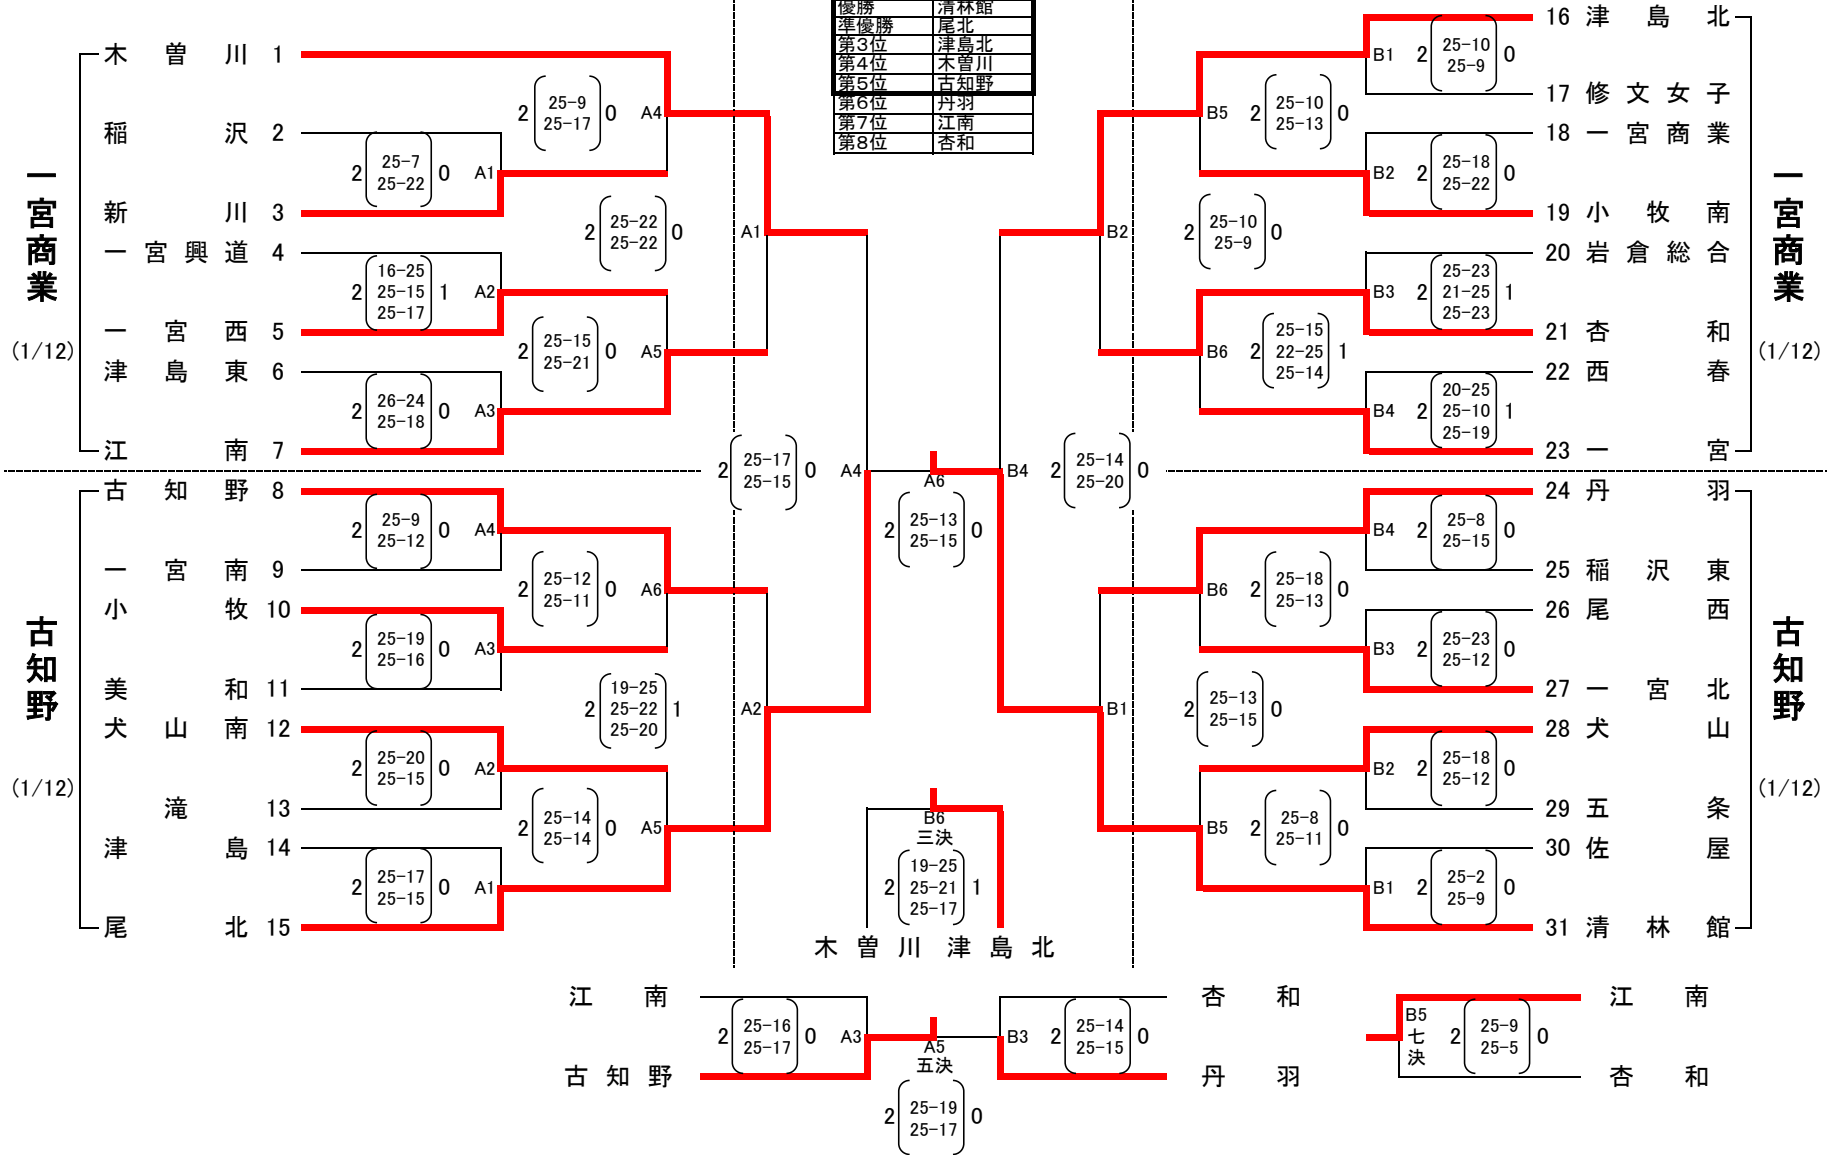

平成30年度愛知県高等学校新人体育大会バレーボール競技兼東海高等学校バレーボール選抜大会 尾張支部予選会

[女子組み合わせ] 日時 1/12 (土) 8:09 開場 8:40 第1試合開始
場所 1/12 (土) 一宮商業、古知野

1/13 (日) 8:04 開場 8:40 第1試合開始
1/13 (日) 一宮商業

一宮商業 (1/13)

推薦	誠信
優勝	清林館
準優勝	尾北
第3位	津島北
第4位	木曾川
第5位	古知野
第6位	丹羽
第7位	江南
第8位	杏和

試合開始時刻

	1日目		2日目
	5試合コート	6試合コート	
第1試合	8:40	8:40	8:40
第2試合	10:05	10:05	10:05
第3試合	11:20	11:20	11:25
第4試合	12:35	12:35	12:30
第5試合	13:40	13:40	13:35
第6試合		14:45	14:40

※試合開始時刻の11分前にプロトコールを行う
※試合開始時刻は早まることはない

顧問打ち合わせ 1日目8:00~ 2日目8:00~