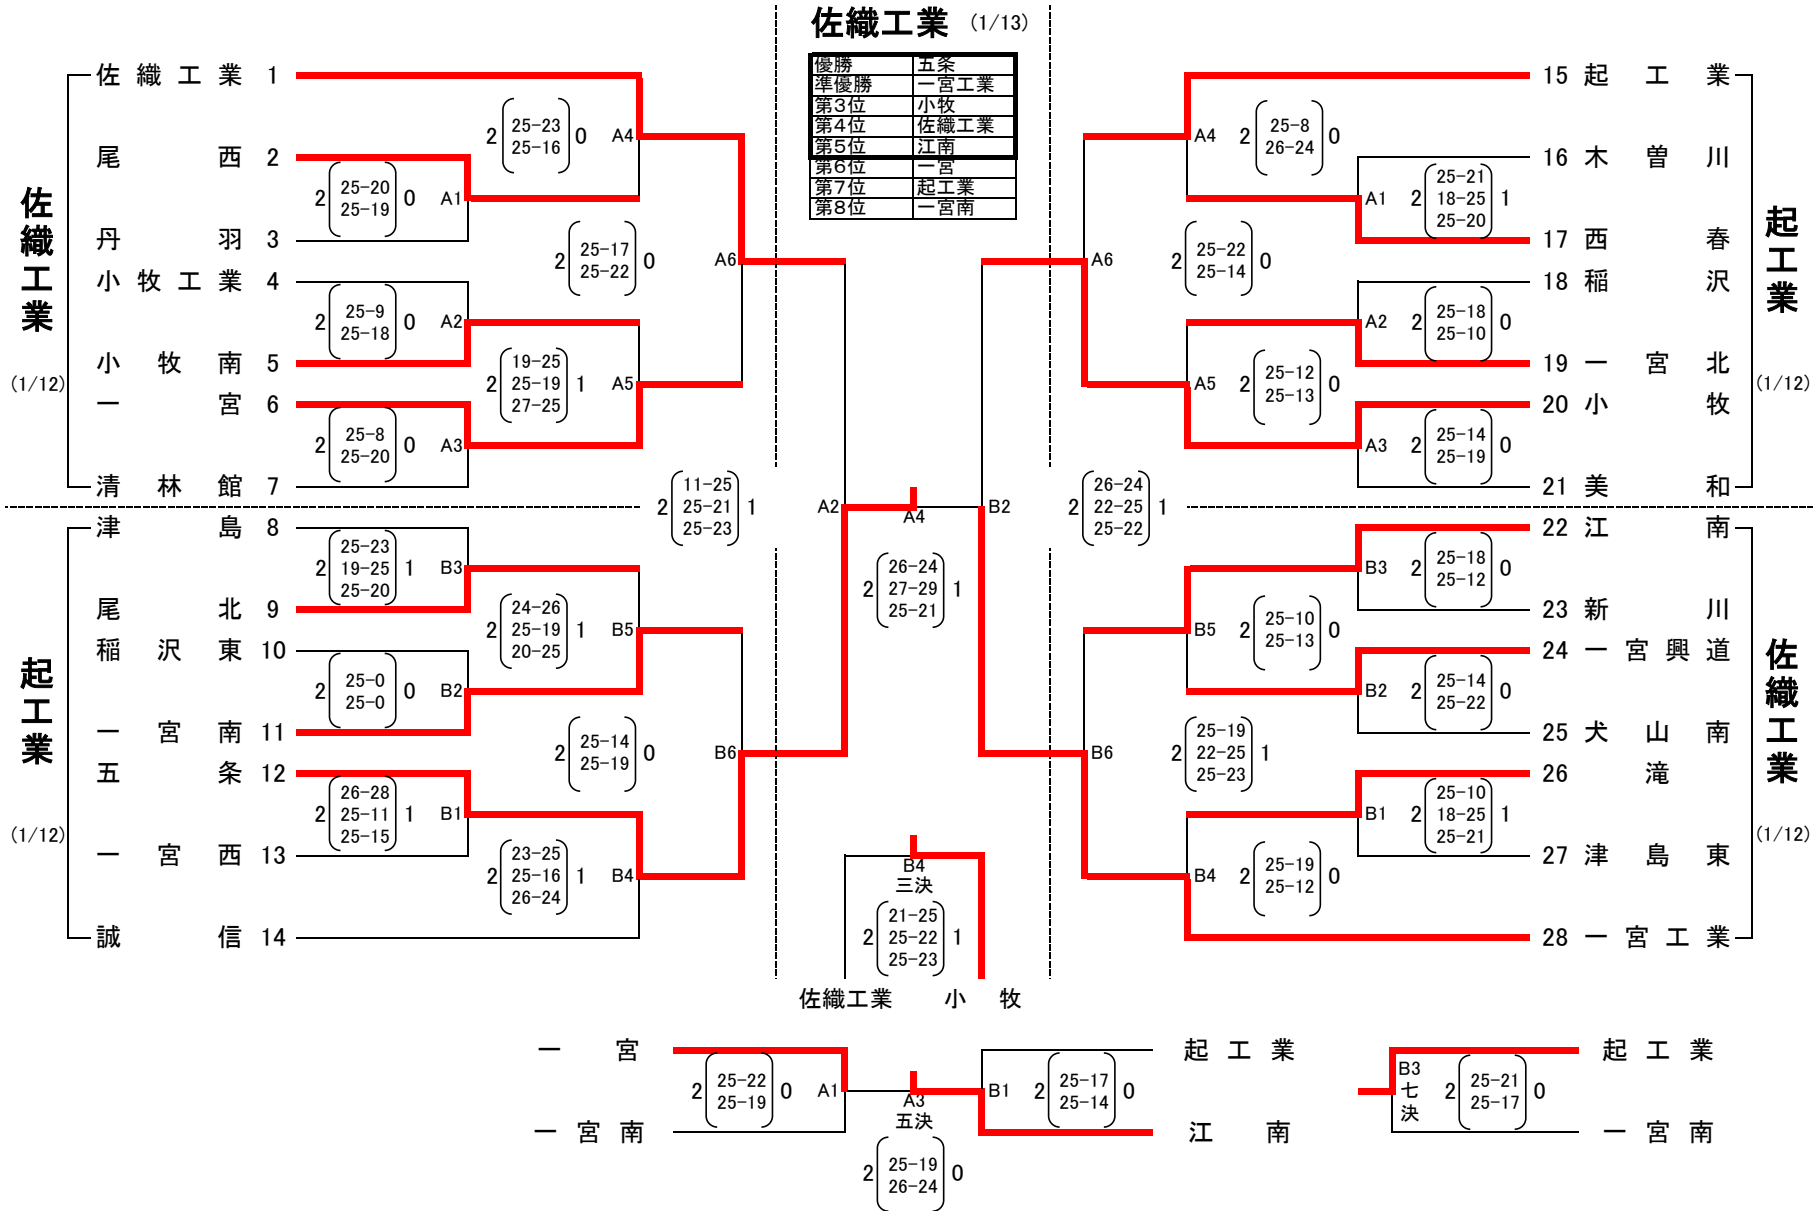

平成30年度愛知県高等学校新人体育大会バレーボール競技兼東海高等学校バレーボール選抜大会 尾張支部予選会

〔男子組み合わせ〕

日時 1/12 (土) 8:09 開場 8:40 第1試合開始
場所 1/12 (土) 佐織工業、起工業

1/13 (日) 8:34 開場 9:10 第1試合開始
1/13 (日) 佐織工業

試合開始時刻

	1日目	2日目
	6試合コート	
第1試合	8:40	9:10
第2試合	10:05	10:35
第3試合	11:20	11:40
第4試合	12:35	12:45
第5試合	13:40	
第6試合	15:00	

※試合開始時刻の11分前にプロトコールを行う
※試合開始時刻は早まることはない

顧問打ち合わせ 1日目8:00~ 2日目8:30~

平成30年度愛知県高等学校新人体育大会バレーボール競技兼東海高等学校バレーボール選抜大会 尾張支部予選会

[女子組み合わせ] 日時 1/12 (土) 8:09 開場 8:40 第1試合開始
場所 1/12 (土) 一宮商業、古知野

1/13 (日) 8:04 開場 8:40 第1試合開始
1/13 (日) 一宮商業