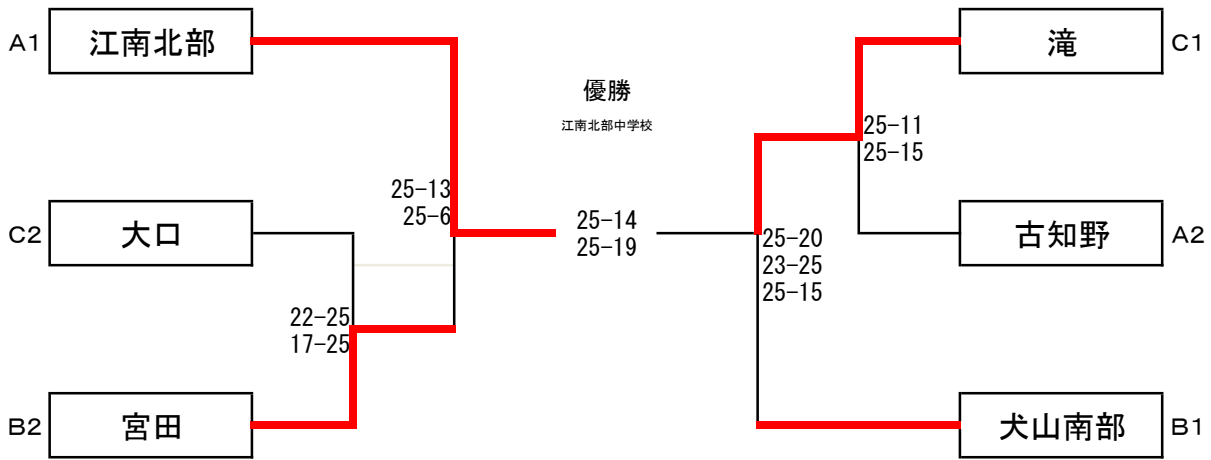

1位 江南北部  
2位 犬山  
3位 犬山東部  
4位 扶桑  
決勝T進出  
決勝T進出

Dリーグ 日時: 9/24 会場: 扶桑北中

	犬山南部	滝	岩倉	扶桑北
犬山南部		25 - 16 25 - 16	25 - 14 25 - 18	25 - 10 25 - 14
滝	16 - 25 16 - 25		22 - 25 14 - 25	25 - 16 25 - 9
岩倉	14 - 25 18 - 25	25 - 22 25 - 14		25 - 2 25 - 12
扶桑北	10 - 25 14 - 25	16 - 25 9 - 25	2 - 25 12 - 25	

1位 犬山南部  
2位 岩倉  
3位 滝  
4位 扶桑北  
決勝T進出  
決勝T進出

平成30年度尾北支所秋季バレーボール大会 決勝トーナメント 日時 10月7日

**男子の部** 会場: 江南市立古知野中学校

優勝 **江南市立北部** 中学校 準優勝 **滝学園滝** 中学校 第3位 **犬山市立南部** 中学校 **江南市立宮田** 中学校

西尾張出場

**女子の部** 会場: 江南市立北部中学校