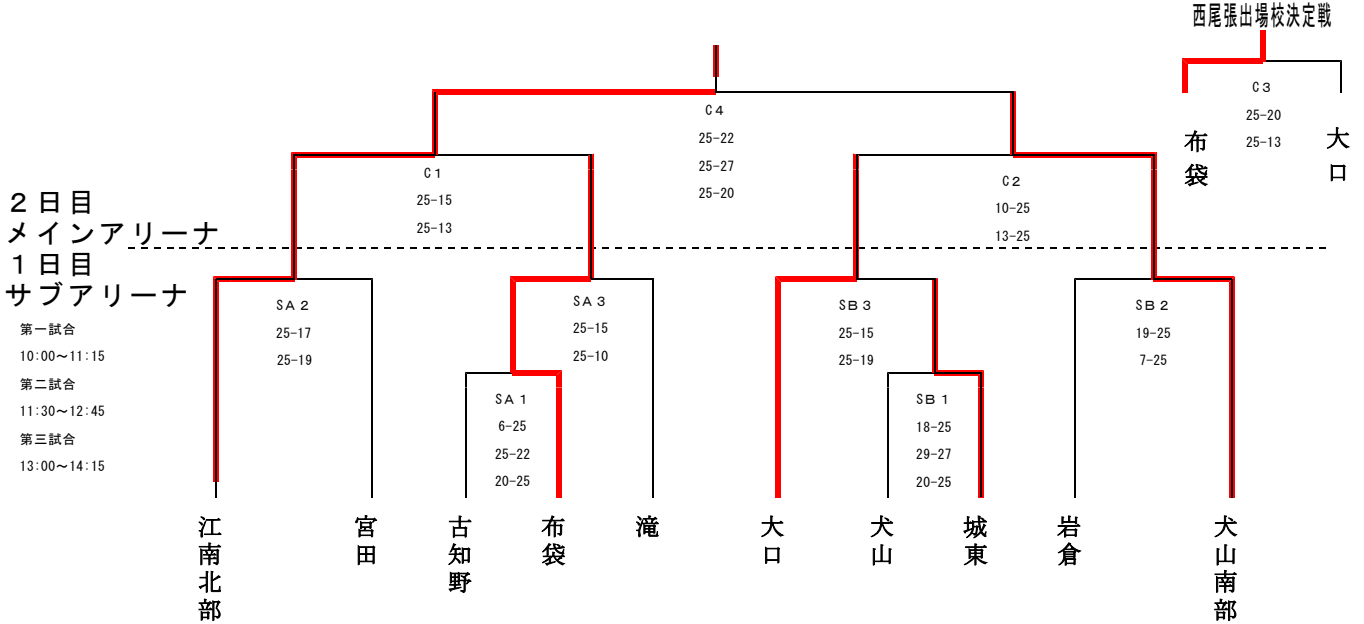

中小体尾北支所レーボール大会

- 1 日 時 7月21日(土) 男女開会式 9時45分より KTXアリーナ<1・2回戦>
 22日(日) 男女試合開始10時00分より KTXアリーナ
 <男女準決勝・決勝>
 23日(月) 予備日 9時00分より 江南市立北部中学校
- 2 会 場 KTXアリーナ TEL 0587-55-5261
 江南市立北部中学校 TEL 0587-59-8347
- 3 組み合わせ ★ラインジャツ・得点は、原則敗者チームから8名

【男子の部】

【女子の部】

4 大会結果

【男子の部】

優勝	江南市立北部中学校
準優勝	犬山市立南部中学校
第3位	江南市立布袋中学校
第3位	大口町立大口中学校

【女子の部】

優勝	犬山市立城東中学校
準優勝	江南市立古知野中学校
第3位	江南市立北部中学校
第3位	犬山市立南部中学校