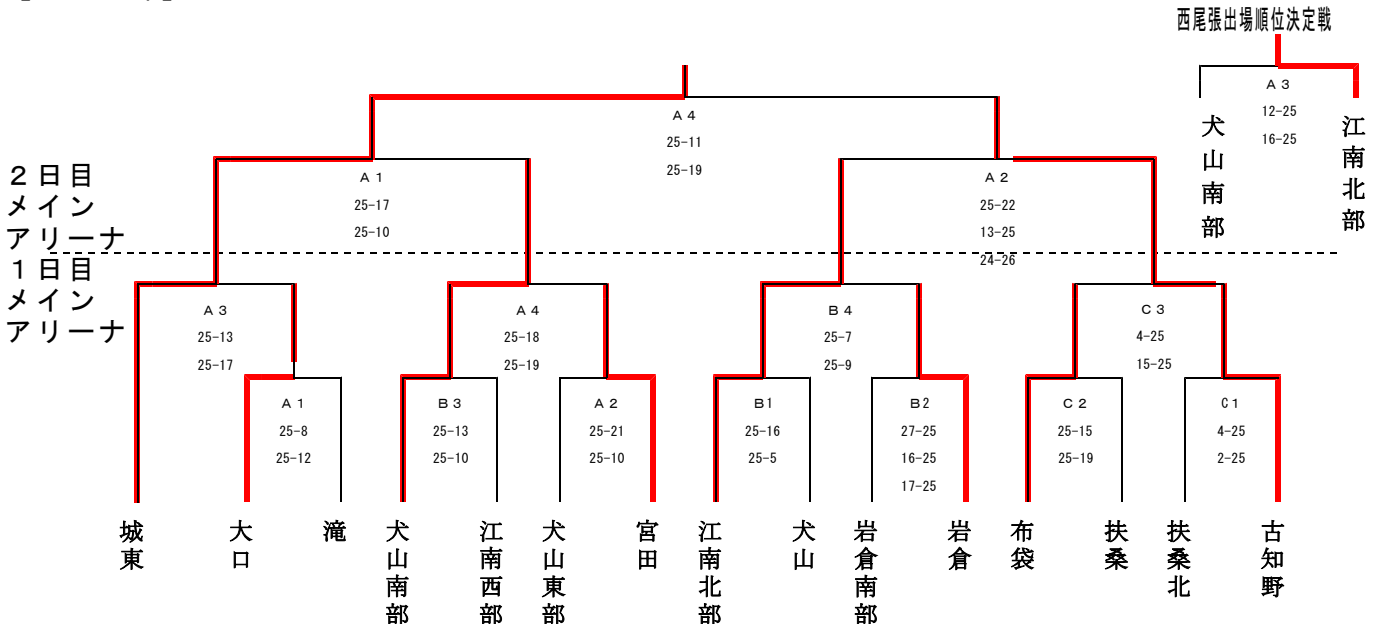

中小体尾北支所レーボール大会

- 1 日 時 7月21日(土) 男女開会式 9時45分より KTXアリーナ<1・2回戦>
 22日(日) 男女試合開始10時00分より KTXアリーナ
 <男女準決勝・決勝>
 23日(月) 予備日 9時00分より 江南市立北部中学校
- 2 会 場 KTXアリーナ TEL 0587-55-5261
 江南市立北部中学校 TEL 0587-59-8347
- 3 組み合わせ ★ラインジャツ・得点は、原則敗者チームから8名

【男子の部】

【女子の部】

4 大会結果

【男子の部】

優勝	江南市立北部中学校
準優勝	犬山市立南部中学校
第3位	江南市立布袋中学校
第3位	大口町立大口中学校

【女子の部】

優勝	犬山市立城東中学校
準優勝	江南市立古知野中学校
第3位	江南市立北部中学校
第3位	犬山市立南部中学校