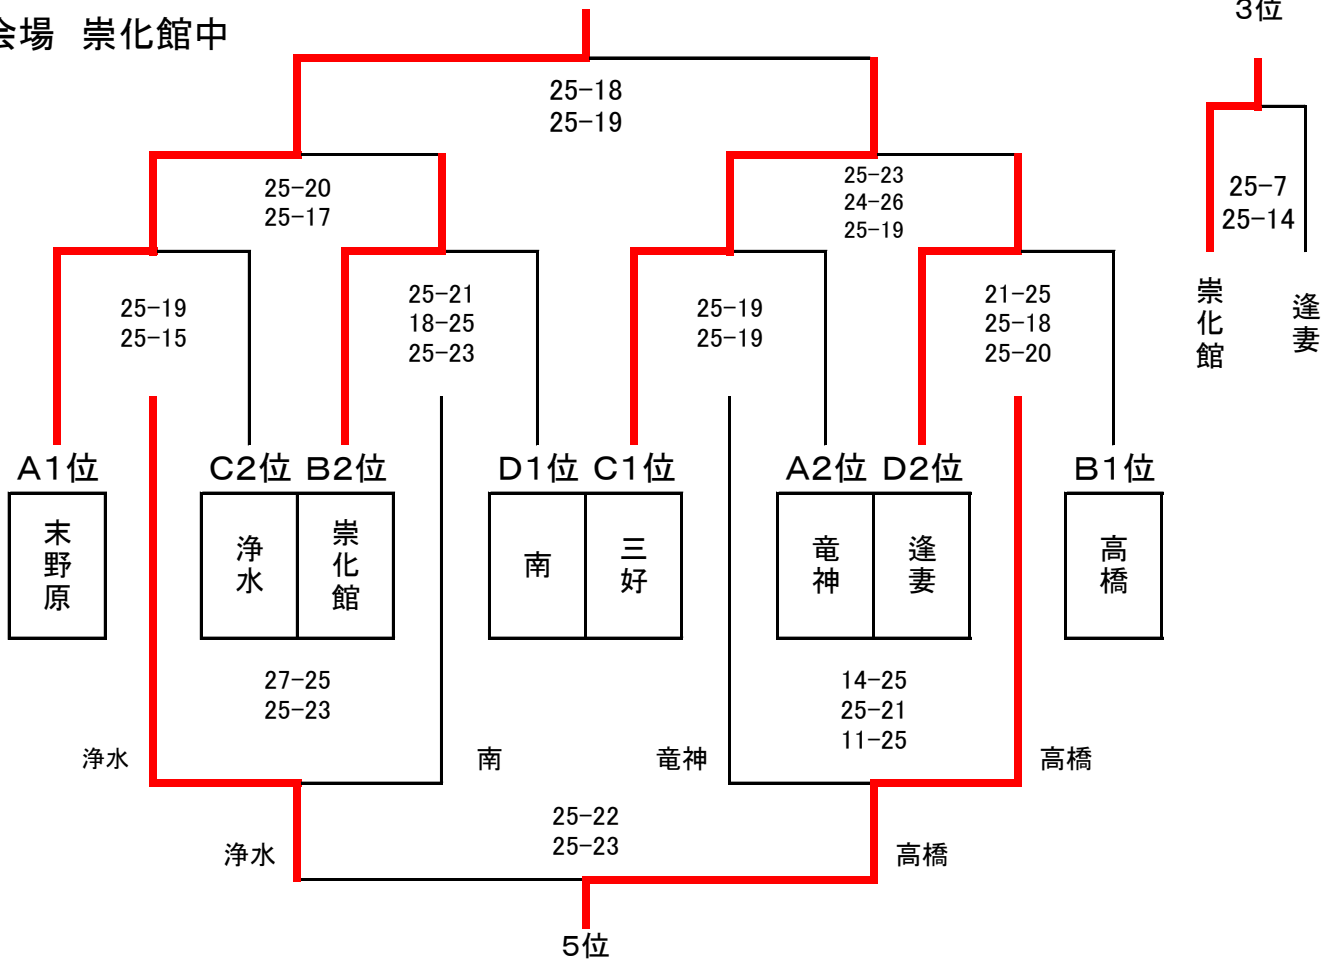

決勝トーナメント 7月14日

優勝

会場 崇化館中

シード	順位	学校名	
①	優勝	末野原	中学校
②	準優勝	三好	中学校
③	第3位	崇化館	中学校
④	第4位	逢妻	中学校
⑤	敢闘賞	高橋	中学校
⑥	敢闘賞	浄水	中学校