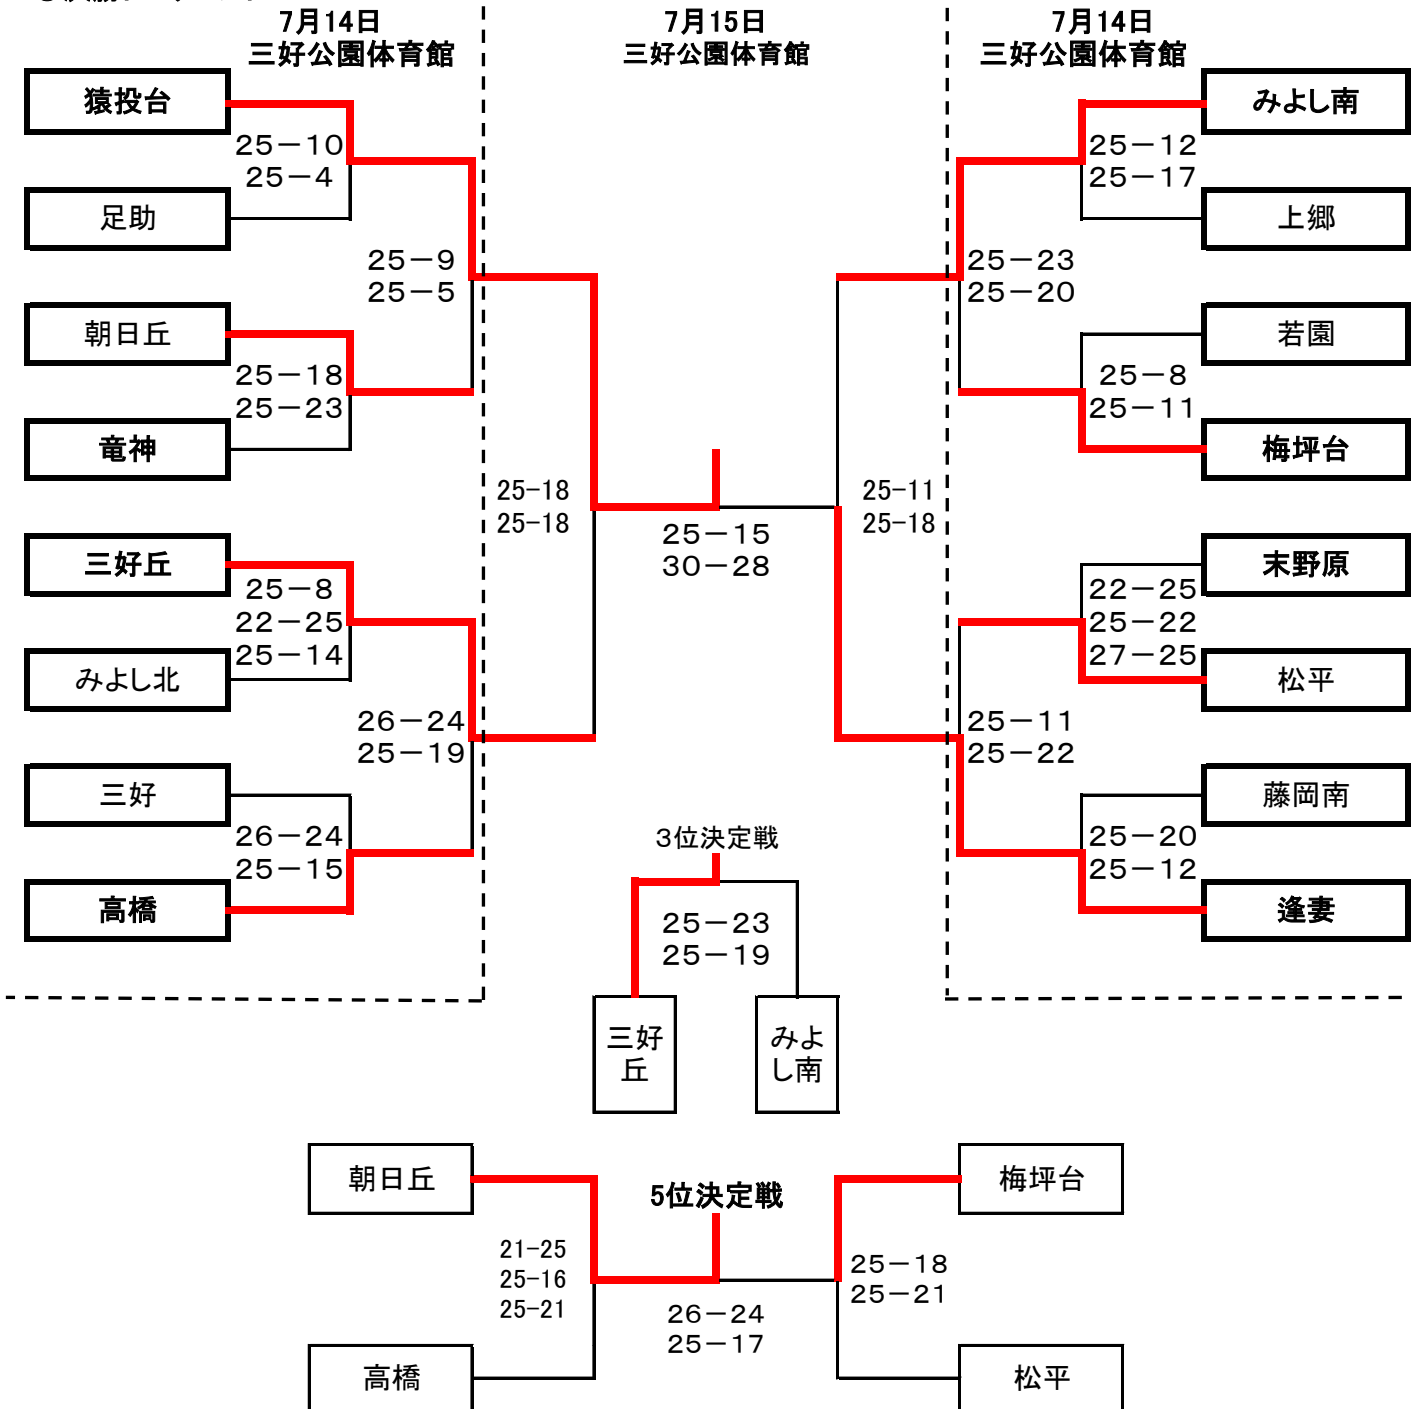

○決勝トーナメント

優勝	豊田市立 猿投台 中学校
準優勝	豊田市立 逢妻 中学校
第3位	みよし市立 三好丘 中学校
第4位	みよし市立 南 中学校
第5位	豊田市立 朝日丘 中学校