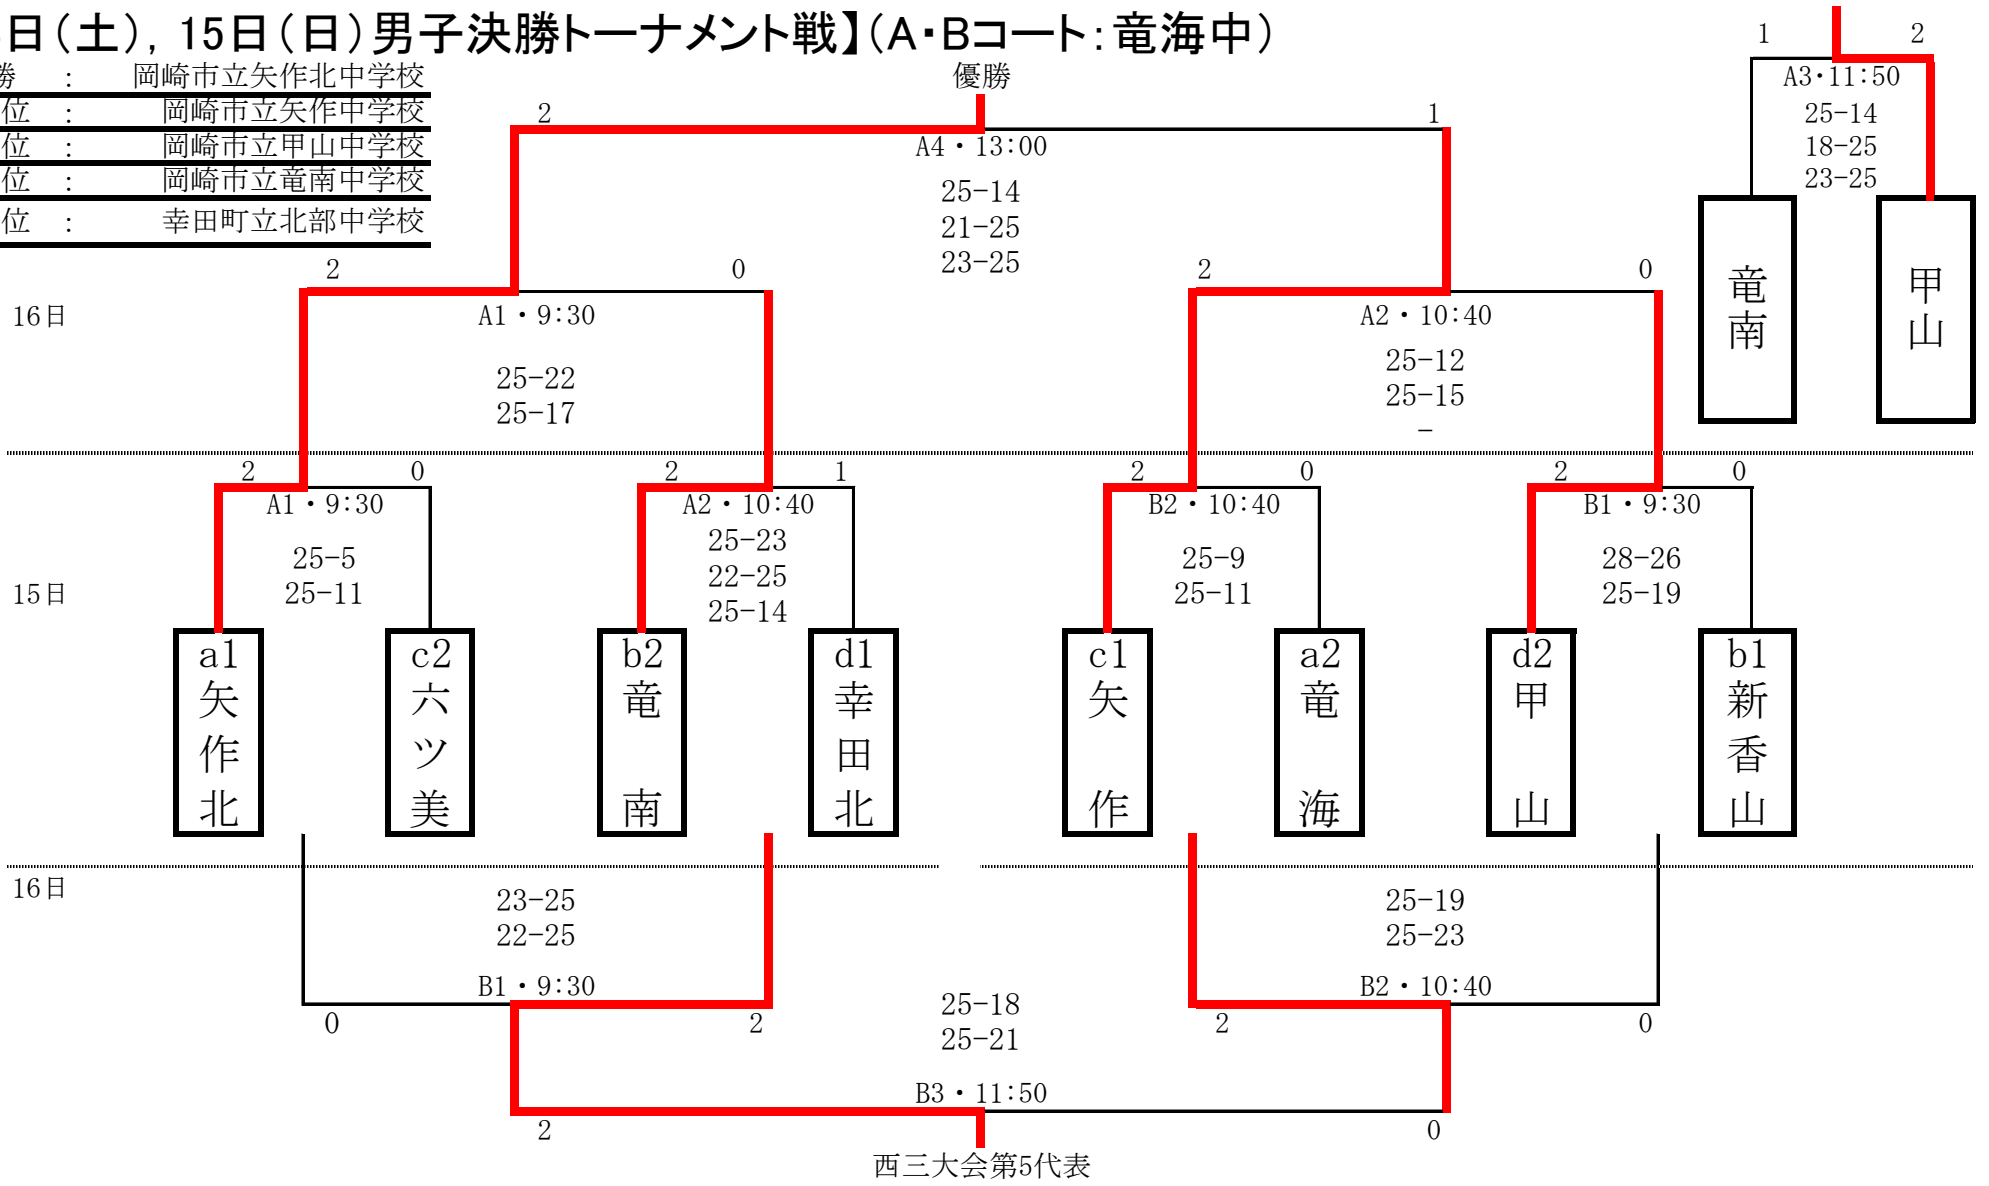

【14日(土), 15日(日)男子決勝トーナメント戦】(A・Bコート:竜海中)

- 優勝 : 岡崎市立矢作北中学校
- 第2位 : 岡崎市立矢作中学校
- 第3位 : 岡崎市立甲山中学校
- 第3位 : 岡崎市立竜南中学校
- 第5位 : 幸田町立北部中学校