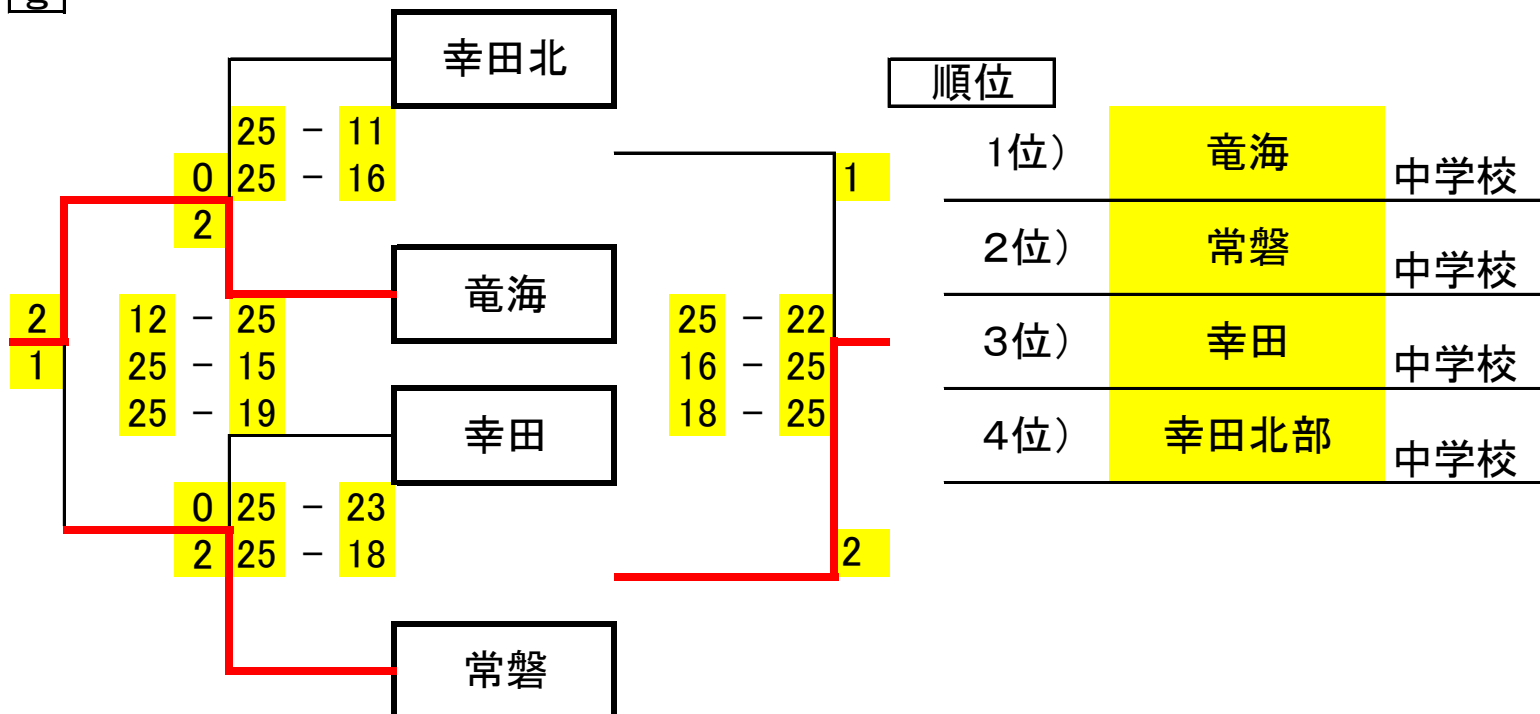

岡崎市中学校市長杯兼西三河中学校選手権岡崎幸田支所予選会
女子の部
1日目 予選リーグ戦

e	岩津	矢作	幸田南	勝敗	セット率	得点率	順位
岩津		14 - 25 1 26 - 24 2 18 - 25	16 - 25 0 12 - 25 2 -	0-2	0.250	0.694	3
矢作	25 - 14 2 24 - 26 1 25 - 18		25 - 16 2 17 - 25 1 25 - 8	2-0	2.000	1.318	1
幸田南	25 - 16 2 25 - 12 0 -	16 - 25 1 25 - 17 2 8 - 25		1-1	1.500	1.042	2

f

g