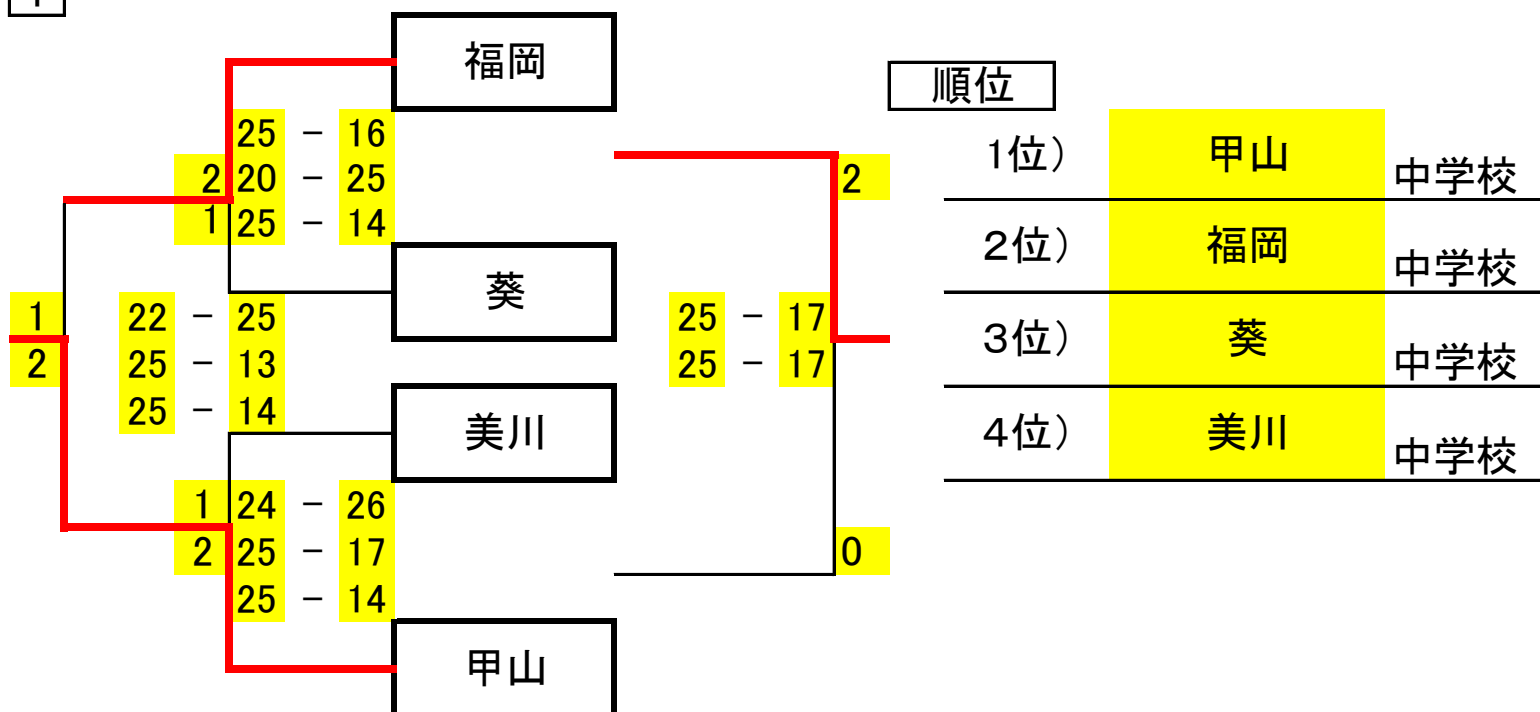

岡崎市中学校市長杯兼西三河中学校選手権岡崎幸田支所予選会
女子の部
1日目 予選リーグ戦

e	岩津	矢作	幸田南	勝敗	セット率	得点率	順位
岩津		14 - 25 1 26 - 24 2 18 - 25	16 - 25 0 12 - 25 2 -	0-2	0.250	0.694	3
矢作	25 - 14 2 24 - 26 1 25 - 18		25 - 16 2 17 - 25 1 25 - 8	2-0	2.000	1.318	1
幸田南	25 - 16 2 25 - 12 0 -	16 - 25 1 25 - 17 2 8 - 25		1-1	1.500	1.042	2

f