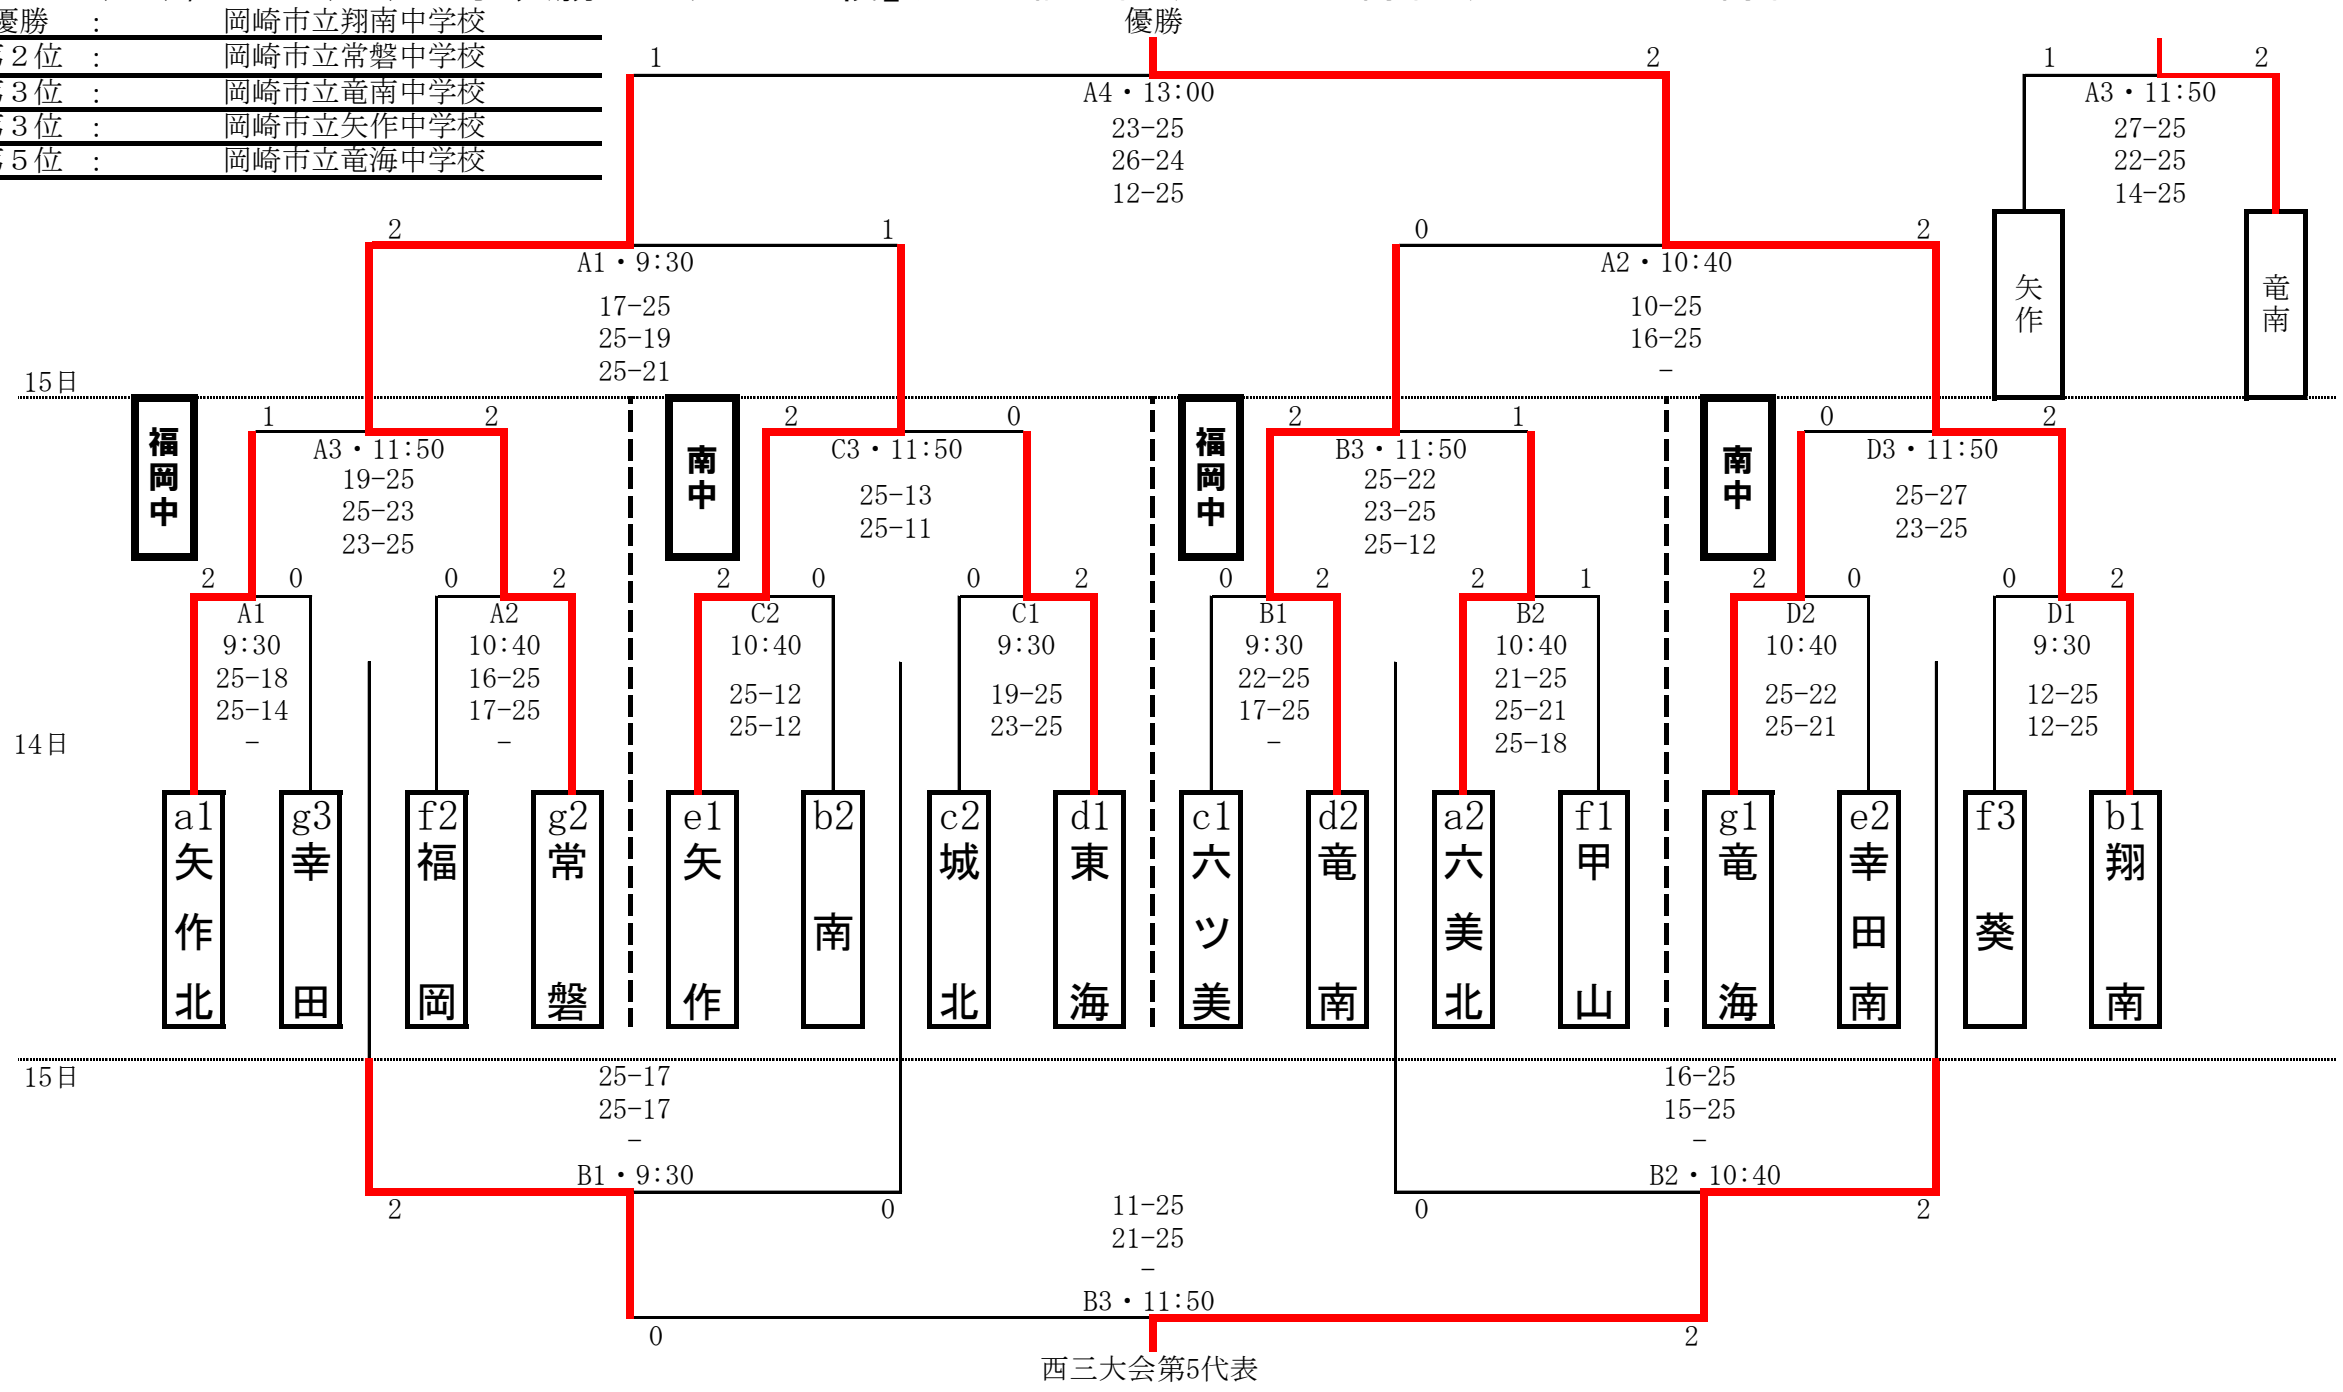

f

g

【14日(土), 15日(日)女子決勝トーナメント戦】(14日: 福岡中A、Bコート・南中C、Dコート 15日: 南中)

- 優勝 : 岡崎市立翔南中学校
- 第2位 : 岡崎市立常磐中学校
- 第3位 : 岡崎市立竜南中学校
- 第3位 : 岡崎市立矢作中学校
- 第5位 : 岡崎市立竜海中学校

西三大会第5代表