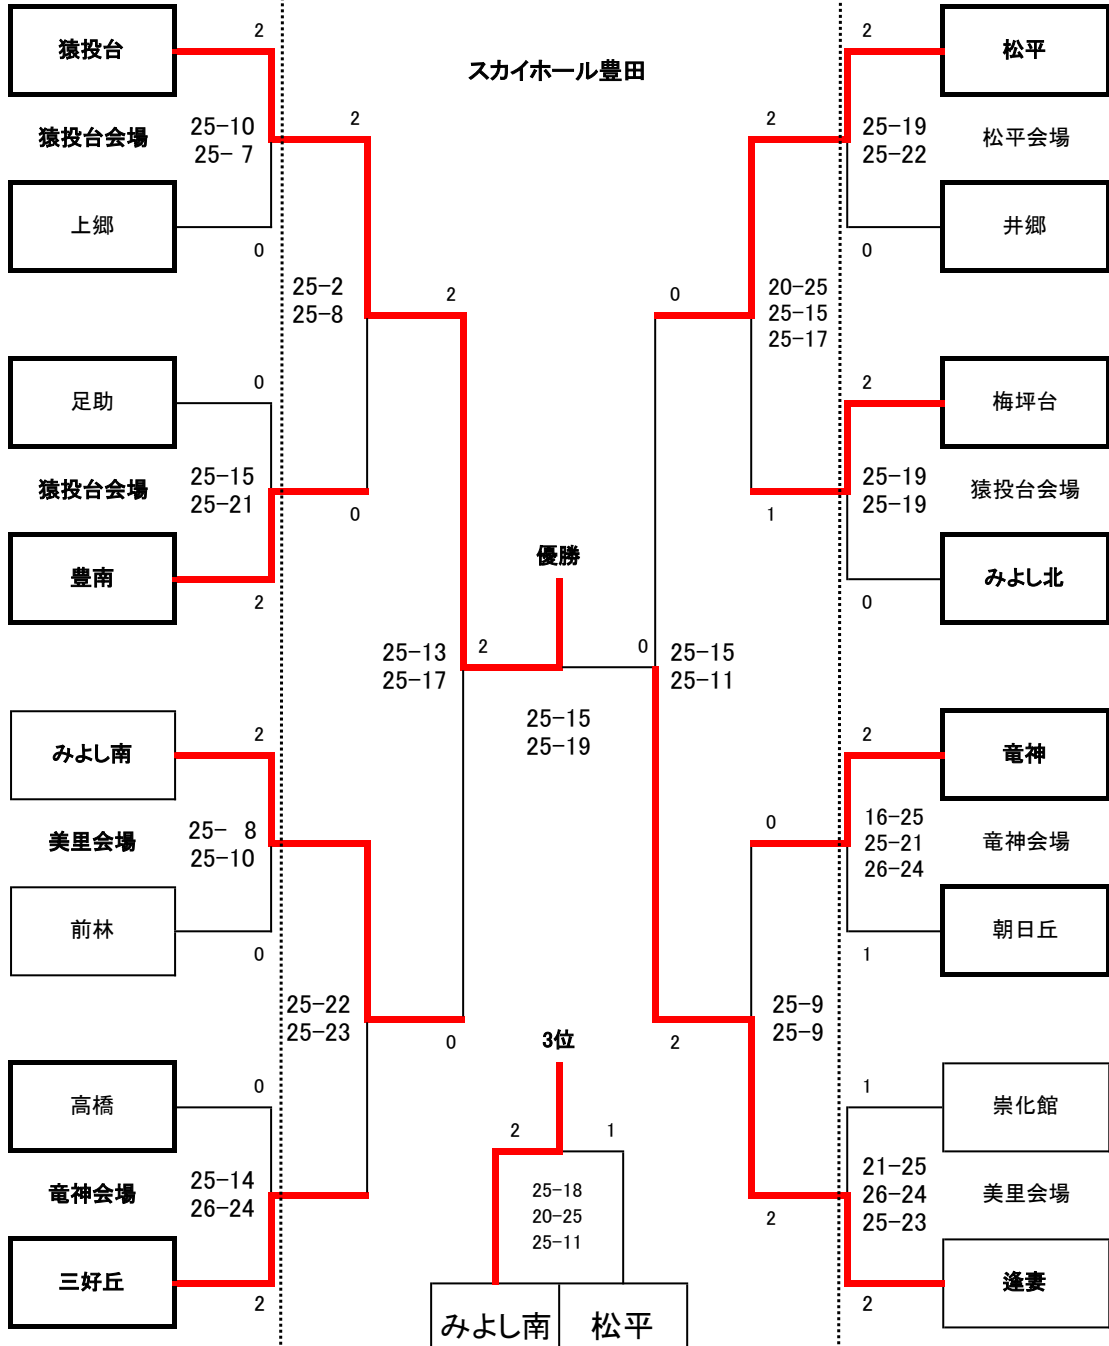

28日

○決勝トーナメント

29日

スカイホール豊田

28日

豊南	0	5位	2	梅坪台	優勝	猿投台中
	25-17		2		2位	逢妻中
	25-15		0		3位	南中
					3位	松平中
					5位	三好丘中
					敢闘賞	梅坪台中
					敢闘賞	豊南中
					敢闘賞	竜神中