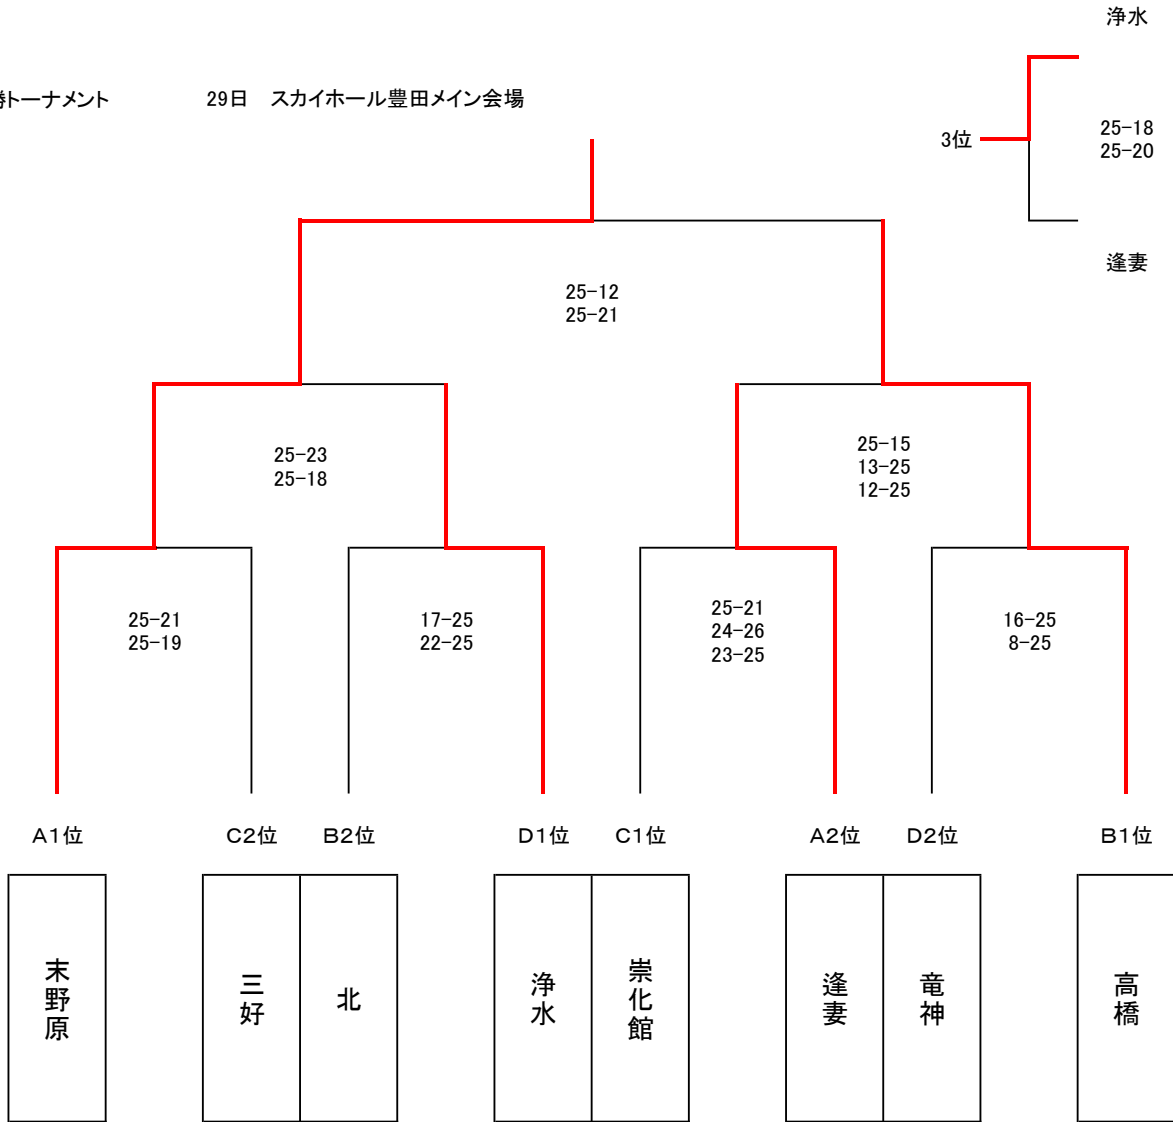

決勝トーナメント

29日 スカイホール豊田メイン会場

優勝	末野原	中学校	①
準優勝	高橋	中学校	②
第3位	浄水	中学校	③
第3位	逢妻	中学校	④