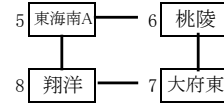

平成30年度知多支部高等学校バレーボール選手権大会

【第1日目】

男子 Pグループ(半田工会場)

Qグループ(半田工会場)

Rグループ(大府東会場)

	男子 (半田工会場)						男子 (大府東会場)					
	Aコート			補	Bコート			補	Aコート			補
第1	東海南B 2	25-17 25-13	横須賀B 0	半田IA 工A	半田IB 2	25-18 25-19	東浦 0	半田A A	東海南A 2	25-23 25-23	翔洋 0	大府東 東
第2	半田B 0	20-25 15-25	半田東 2	横須賀B 賀B	常滑 0	8-25 9-25	大府 2	東浦 東	阿久比 0	9-25 18-25	横須賀A 2	翔洋 翔
第3	半田IA 2	25-13 25-18	東海南B 0	半田東 東	半田A 2	25-18 25-15	半田IB 0	大府 大	大府東 1	26-24 18-25 19-25	東海南A 2	横須賀A 賀A
第4	横須賀B 2	26-24 16-25 25-21	半田B 1	東海南B 南B	東浦 0	18-25 21-25	常滑 2	半田IB 工B	翔洋 2	25-13 25-19	阿久比 0	東海南A 南A
第5	半田東 1	30-28 21-25 15-25	半田IA 2	半田B 田B	大府 0	16-25 25-27	半田A 2	常滑 常	横須賀A 0	23-25 21-25	大府東 2	阿久比 比

女子 Sグループ(東海南会場)

Tグループ(東海南会場)

Uグループ(半田会場)

Vグループ(半田会場)

	女子 (東海南会場)						女子 (半田会場)						
	Aコート			Bコート			Aコート			Bコート			補
第1	半田東 1	26-24 21-25 23-25	常滑 2	東海南A 2	25-4 25-10	桃陵 0	第1 半田農 0	13-25 16-25	大府 2	日福付 2	10-25 25-23 25-21	東海南B 1	半田 田
第2	武豊 2	25-8 25-18	東浦 0	翔洋 2	25-16 25-15	大府東 0	第2 東海南商 0	16-25 12-25	横須賀 2	半田商 2	25-20 25-12	阿久比 0	東海南B 南B
第3	半田東 2	25-4 25-7	武豊 0	東海南A 2	18-25 25-14 25-23	翔洋 1	第3 半田農 0	18-25 14-25	東海南商 2	半田 2	25-8 25-11	日福付 0	阿久比 比
第4	常滑 2	25-17 22-25 25-20	東浦 1	桃陵 0	12-25 14-25	大府東 2	第4 大府 2	25-20 25-22	横須賀 0	東海南B 0	8-25 9-25	半田商 2	日福付 付
第5							第5			阿久比 0	19-25 23-25	半田 2	半田商 商