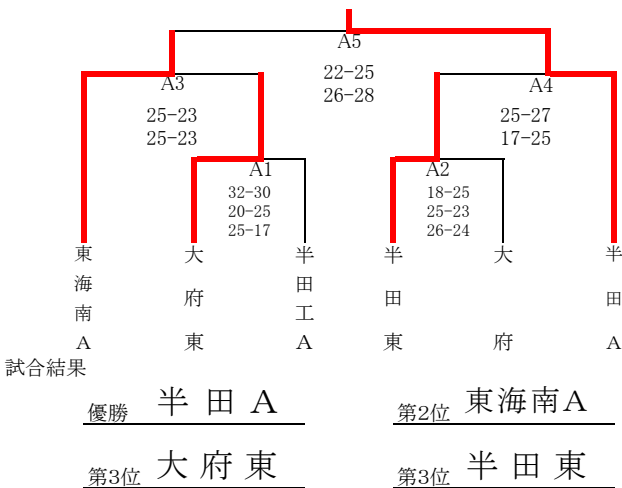

平成30年度知多支部高等学校バレーボール選手権大会

【第1日目】

男子 Pグループ(半田工会場)

Qグループ(半田工会場)

Rグループ(大府東会場)

	男子 (半田工会場)						男子 (大府東会場)					
	Aコート			補	Bコート			補	Aコート			補
第1	東海南B 2	25-17 25-13	横須賀B 0	半田IA 工A	半田IB 2	25-18 25-19	東浦 0	半田A A	東海南A 2	25-23 25-23	翔洋 0	大府東 東
第2	半田B 0	20-25 15-25	半田東 2	横須賀B 賀B	常滑 0	8-25 9-25	大府 2	東浦 東	阿久比 0	9-25 18-25	横須賀A 2	翔洋 翔
第3	半田IA 2	25-13 25-18	東海南B 0	半田東 東	半田A 2	25-18 25-15	半田IB 0	大府 大	大府東 1	26-24 18-25 19-25	東海南A 2	横須賀A 賀A
第4	横須賀B 2	26-24 16-25 25-21	半田B 1	東海南B 南B	東浦 0	18-25 21-25	常滑 2	半田IB 工B	翔洋 2	25-13 25-19	阿久比 0	東海南A 南A
第5	半田東 1	30-28 21-25 15-25	半田IA 2	半田B 田B	大府 0	16-25 25-27	半田A 2	常滑 常	横須賀A 0	23-25 21-25	大府東 2	阿久比 比

女子 Sグループ(東海南会場)

Tグループ(東海南会場)

Uグループ(半田会場)

Vグループ(半田会場)

	女子 (東海南会場)						女子 (半田会場)						
	Aコート			Bコート			Aコート			Bコート			補
第1	半田東 1	26-24 21-25 23-25	常滑 2	東海南A 2	25-4 25-10	桃陵 0	第1 半田農 0	13-25 16-25	大府 2	日福付 2	10-25 25-23 25-21	東海南B 1	半田 田
第2	武豊 2	25-8 25-18	東浦 0	翔洋 2	25-16 25-15	大府東 0	第2 東海南商 0	16-25 12-25	横須賀 2	半田商 2	25-20 25-12	阿久比 0	東海南B 南B
第3	半田東 2	25-4 25-7	武豊 0	東海南A 2	18-25 25-14 25-23	翔洋 1	第3 半田農 0	18-25 14-25	東海南商 2	半田 2	25-8 25-11	日福付 0	阿久比 比
第4	常滑 2	25-17 22-25 25-20	東浦 1	桃陵 0	12-25 14-25	大府東 2	第4 大府 2	25-20 25-22	横須賀 0	東海南B 0	8-25 9-25	半田商 2	日福付 付
第5							第5			阿久比 0	19-25 23-25	半田 2	半田商 商

【第2日目】

【男子】

【女子】(Bコート:半田 Cコート:半田農)