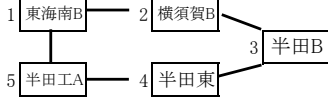

平成30年度知多支部高等学校バレーボール選手権大会

【第1日目】

男子 Pグループ(半田工会場)

Qグループ(半田工会場)

Rグループ(大府東会場)

	男子 (半田工会場)						男子 (大府東会場)					
	Aコート			補	Bコート			補	Aコート			補
第1	東海南B 2	25-17 25-13	横須賀B 0	半田IA 工A	半田IB 2	25-18 25-19	東浦 0	半田A A	東海南A 2	25-23 25-23	翔洋 0	大府東 東
第2	半田B 0	20-25 15-25	半田東 2	横須賀B 賀B	常滑 0	8-25 9-25	大府 2	東浦 東	阿久比 0	9-25 18-25	横須賀A 2	翔洋 翔
第3	半田IA 2	25-13 25-18	東海南B 0	半田東 東	半田A 2	25-18 25-15	半田IB 0	大府 大	大府東 1	26-24 18-25 19-25	東海南A 2	横須賀A 賀A
第4	横須賀B 2	26-24 16-25 25-21	半田B 1	東海南B 南B	東浦 0	18-25 21-25	常滑 2	半田IB 工B	翔洋 2	25-13 25-19	阿久比 0	東海南A 南A
第5	半田東 1	30-28 21-25 15-25	半田IA 2	半田B 田B	大府 0	16-25 25-27	半田A 2	常滑 常	横須賀A 0	23-25 21-25	大府東 2	阿久比 比

女子 Sグループ(東海南会場)

Tグループ(東海南会場)

Uグループ(半田会場)

Vグループ(半田会場)

	女子 (東海南会場)						女子 (半田会場)						
	Aコート			Bコート			Aコート			Bコート			補
第1	半田東 1	26-24 21-25 23-25	常滑 2	東海南A 2	25-4 25-10	桃陵 0	第1 半田農 0	13-25 16-25	大府 2	日福付 2	10-25 25-23 25-21	東海南B 1	半田 田
第2	武豊 2	25-8 25-18	東浦 0	翔洋 2	25-16 25-15	大府東 0	第2 東海南商 0	16-25 12-25	横須賀 2	半田商 2	25-20 25-12	阿久比 0	東海南B 南B
第3	半田東 2	25-4 25-7	武豊 0	東海南A 2	18-25 25-14 25-23	翔洋 1	第3 半田農 0	18-25 14-25	東海南商 2	半田 2	25-8 25-11	日福付 0	阿久比 比
第4	常滑 2	25-17 22-25 25-20	東浦 1	桃陵 0	12-25 14-25	大府東 2	第4 大府 2	25-20 25-22	横須賀 0	東海南B 0	8-25 9-25	半田商 2	日福付 付
第5							第5			阿久比 0	19-25 23-25	半田 2	半田商 商