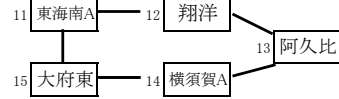

平成30年度知多支部高等学校バレーボール選手権大会

【第1日目】

男子 Pグループ(半田工会場)

Qグループ(半田工会場)

Rグループ(大府東会場)

	男子 (半田工会場)						男子 (大府東会場)					
	Aコート			補	Bコート			補	Aコート			補
第1	東海南B 2	25-17 25-13	横須賀B 0	半田IA 工A	半田IB 2	25-18 25-19	東浦 0	半田A A	東海南A 2	25-23 25-23	翔洋 0	大府東 東
第2	半田B 0	20-25 15-25	半田東 2	横須賀B 賀B	常滑 0	8-25 9-25	大府 2	東浦 東	阿久比 0	9-25 18-25	横須賀A 2	翔洋 翔
第3	半田IA 2	25-13 25-18	東海南B 0	半田東 東	半田A 2	25-18 25-15	半田IB 0	大府 大	大府東 1	26-24 18-25 19-25	東海南A 2	横須賀A 賀A
第4	横須賀B 2	26-24 16-25 25-21	半田B 1	東海南B 南B	東浦 0	18-25 21-25	常滑 2	半田IB 工B	翔洋 2	25-13 25-19	阿久比 0	東海南A 南A
第5	半田東 1	30-28 21-25 15-25	半田IA 2	半田B 田B	大府 0	16-25 25-27	半田A 2	常滑 常	横須賀A 0	23-25 21-25	大府東 2	阿久比 比

女子 Sグループ(東海南会場)

Tグループ(東海南会場)

Uグループ(半田会場)

Vグループ(半田会場)

	女子 (東海南会場)						女子 (半田会場)						
	Aコート			Bコート			Aコート			Bコート			補
第1	半田東 1	26-24 21-25 23-25	常滑 2	東海南A 2	25-4 25-10	桃陵 0	第1 半田農 0	13-25 16-25	大府 2	日福付 2	10-25 25-23 25-21	東海南B 1	半田 田
第2	武豊 2	25-8 25-18	東浦 0	翔洋 2	25-16 25-15	大府東 0	第2 東海南商 0	16-25 12-25	横須賀 2	半田商 2	25-20 25-12	阿久比 0	東海南B 南B
第3	半田東 2	25-4 25-7	武豊 0	東海南A 2	18-25 25-14 25-23	翔洋 1	第3 半田農 0	18-25 14-25	東海南商 2	半田 2	25-8 25-11	日福付 0	阿久比 比
第4	常滑 2	25-17 22-25 25-20	東浦 1	桃陵 0	12-25 14-25	大府東 2	第4 大府 2	25-20 25-22	横須賀 0	東海南B 0	8-25 9-25	半田商 2	日福付 付
第5							第5			阿久比 0	19-25 23-25	半田 2	半田商 商