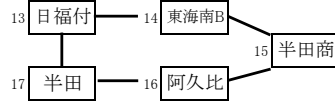

平成30年度知多支部高等学校バレーボール選手権大会

【第1日目】

男子 Pグループ(半田工会場)

Qグループ(半田工会場)

Rグループ(大府東会場)

	男子 (半田工会場)						男子 (大府東会場)					
	Aコート			補	Bコート			補	Aコート			補
第1	東海南B 2	25-17 25-13	横須賀B 0	半田IA 工A	半田IB 2	25-18 25-19	東浦 0	半田A A	東海南A 2	25-23 25-23	翔洋 0	大府東 東
第2	半田B 0	20-25 15-25	半田東 2	横須賀B 賀B	常滑 0	8-25 9-25	大府 2	東浦 東	阿久比 0	9-25 18-25	横須賀A 2	翔洋 翔
第3	半田IA 2	25-13 25-18	東海南B 0	半田東 東	半田A 2	25-18 25-15	半田IB 0	大府 大	大府東 1	26-24 18-25 19-25	東海南A 2	横須賀A 賀A
第4	横須賀B 2	26-24 16-25 25-21	半田B 1	東海南B 南B	東浦 0	18-25 21-25	常滑 2	半田IB 工B	翔洋 2	25-13 25-19	阿久比 0	東海南A 南A
第5	半田東 1	30-28 21-25 15-25	半田IA 2	半田B 田B	大府 0	16-25 25-27	半田A 2	常滑 常	横須賀A 0	23-25 21-25	大府東 2	阿久比 比

女子 Sグループ(東海南会場)

Tグループ(東海南会場)

Uグループ(半田会場)

Vグループ(半田会場)

	女子 (東海南会場)						女子 (半田会場)						
	Aコート			Bコート			Aコート			Bコート			補
第1	半田東 1	26-24 21-25 23-25	常滑 2	東海南A 2	25-4 25-10	桃陵 0	第1 半田農 0	13-25 16-25	大府 2	日福付 2	10-25 25-23 25-21	東海南B 1	半田 田
第2	武豊 2	25-8 25-18	東浦 0	翔洋 2	25-16 25-15	大府東 0	第2 東海南商 0	16-25 12-25	横須賀 2	半田商 2	25-20 25-12	阿久比 0	東海南B 南B
第3	半田東 2	25-4 25-7	武豊 0	東海南A 2	18-25 25-14 25-23	翔洋 1	第3 半田農 0	18-25 14-25	東海南商 2	半田 2	25-8 25-11	日福付 0	阿久比 比
第4	常滑 2	25-17 22-25 25-20	東浦 1	桃陵 0	12-25 14-25	大府東 2	第4 大府 2	25-20 25-22	横須賀 0	東海南B 0	8-25 9-25	半田商 2	日福付 付
第5							第5			阿久比 0	19-25 23-25	半田 2	半田商 商

【第2日目】

【男子】

【女子】(Bコート:半田 Cコート:半田農)