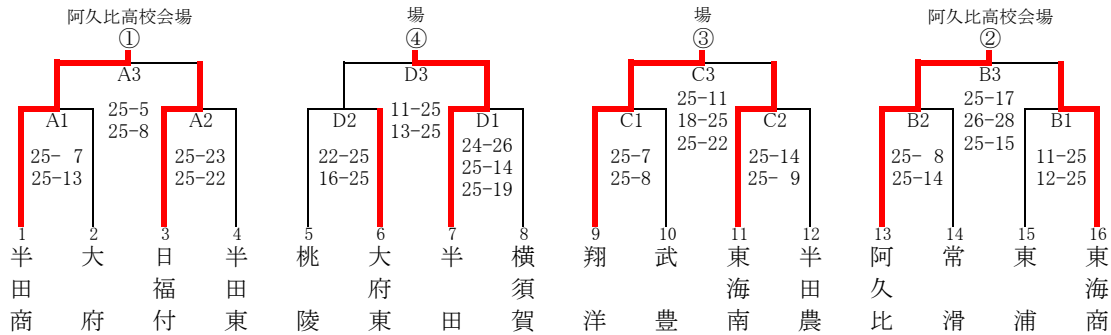

第71回全日本バレーボール高等学校選手権大会知多支部予選会 開催要項

試合及び練習設定時間

	1日目				2日目	
	女子コート		男子コート		男女コート	
	試合開始時刻	合同練習時間	試合開始時刻	合同練習時間	試合開始時刻	合同練習時間
第1試合チーム	11:20	10:35~10:55練習 開会式終了後5分間練習	11:20	10:35~10:55練習 開会式終了後5分間練習	9:10	8:34~8:59練習
第2試合	12:45	25分間	12:45	25分間	10:35	25分間
第3試合	14:25	40分間	14:05	単独20分+合同5分	11:55	20分間
第4試合	*各会場の審判員の状況により、試合開始時刻を遅らせることがあります。		15:35	単独20分+合同5分	13:00	5分間
第5試合					14:20	20分間
第6試合					15:25	5分間

組み合わせ

【男子】

【女子】

【男子】

<決勝リーグ戦組み合わせ>

【女子】

① 半田工	0	$\begin{pmatrix} 22 & - & 25 \\ 19 & - & 25 \end{pmatrix}$	2	④ 半田
② 大府東	2	$\begin{pmatrix} 27 & - & 25 \\ 25 & - & 23 \end{pmatrix}$	0	③ 半田東
① 半田工	1	$\begin{pmatrix} 25 & - & 20 \\ 21 & - & 25 \\ 23 & - & 25 \end{pmatrix}$	2	③ 半田東
② 大府東	1	$\begin{pmatrix} 15 & - & 25 \\ 25 & - & 23 \\ 18 & - & 25 \end{pmatrix}$	2	④ 半田
③ 半田東	0	$\begin{pmatrix} 19 & - & 25 \\ 18 & - & 25 \end{pmatrix}$	2	④ 半田
① 半田工	1	$\begin{pmatrix} 19 & - & 25 \\ 25 & - & 18 \\ 15 & - & 25 \end{pmatrix}$	2	② 大府東

《試合結果》

優勝 半田

第2位 大府東

第3位 半田東

第3位 半田工

① 半田商	2	$\begin{pmatrix} 25 & - & 8 \\ 25 & - & 9 \end{pmatrix}$	0	④ 半田
② 阿久比	0	$\begin{pmatrix} 18 & - & 25 \\ 12 & - & 25 \end{pmatrix}$	2	③ 翔洋
① 半田商	2	$\begin{pmatrix} 25 & - & 20 \\ 25 & - & 5 \end{pmatrix}$	0	③ 翔洋
② 阿久比	0	$\begin{pmatrix} 22 & - & 25 \\ 22 & - & 25 \end{pmatrix}$	2	④ 半田
③ 翔洋	2	$\begin{pmatrix} 25 & - & 21 \\ 26 & - & 24 \end{pmatrix}$	0	④ 半田
① 半田商	2	$\begin{pmatrix} 25 & - & 13 \\ 25 & - & 17 \end{pmatrix}$	0	② 阿久比