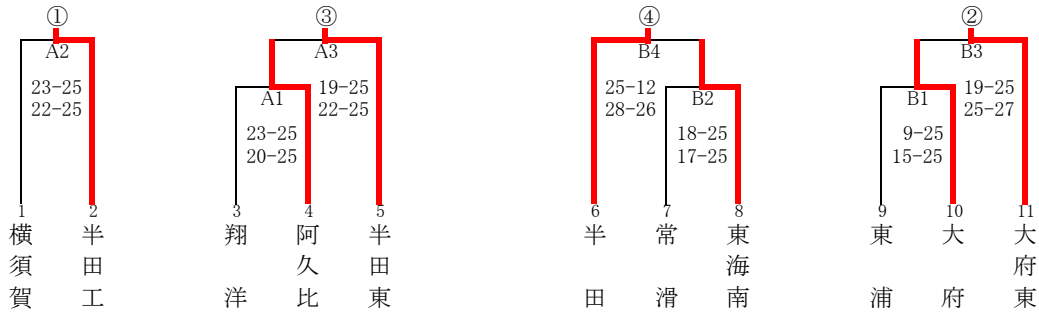

第71回全日本バレーボール高等学校選手権大会知多支部予選会 開催要項

試合及び練習設定時間

	1日目				2日目	
	女子コート		男子コート		男女コート	
	試合開始時刻	合同練習時間	試合開始時刻	合同練習時間	試合開始時刻	合同練習時間
第1試合チーム	11:20	10:35~10:55練習 開会式終了後5分間練習	11:20	10:35~10:55練習 開会式終了後5分間練習	9:10	8:34~8:59練習
第2試合	12:45	25分間	12:45	25分間	10:35	25分間
第3試合	14:25	40分間	14:05	単独20分+合同5分	11:55	20分間
第4試合	*各会場の審判員の状況により、試合開始時刻を遅らせることがあります。		15:35	単独20分+合同5分	13:00	5分間
第5試合					14:20	20分間
第6試合					15:25	5分間

組み合わせ

【男子】

【女子】

【男子】

<決勝リーグ戦組み合わせ>

【女子】

① 半田工	0	$\begin{pmatrix} 22 & - & 25 \\ 19 & - & 25 \end{pmatrix}$	2	④ 半田
② 大府東	2	$\begin{pmatrix} 27 & - & 25 \\ 25 & - & 23 \end{pmatrix}$	0	③ 半田東
① 半田工	1	$\begin{pmatrix} 25 & - & 20 \\ 21 & - & 25 \\ 23 & - & 25 \end{pmatrix}$	2	③ 半田東
② 大府東	1	$\begin{pmatrix} 15 & - & 25 \\ 25 & - & 23 \\ 18 & - & 25 \end{pmatrix}$	2	④ 半田
③ 半田東	0	$\begin{pmatrix} 19 & - & 25 \\ 18 & - & 25 \end{pmatrix}$	2	④ 半田
① 半田工	1	$\begin{pmatrix} 19 & - & 25 \\ 25 & - & 18 \\ 15 & - & 25 \end{pmatrix}$	2	② 大府東

《試合結果》

優勝 半田

第2位 大府東

第3位 半田東

第3位 半田工

① 半田商	2	$\begin{pmatrix} 25 & - & 8 \\ 25 & - & 9 \end{pmatrix}$	0	④ 半田
② 阿久比	0	$\begin{pmatrix} 18 & - & 25 \\ 12 & - & 25 \end{pmatrix}$	2	③ 翔洋
① 半田商	2	$\begin{pmatrix} 25 & - & 20 \\ 25 & - & 5 \end{pmatrix}$	0	③ 翔洋
② 阿久比	0	$\begin{pmatrix} 22 & - & 25 \\ 22 & - & 25 \end{pmatrix}$	2	④ 半田
③ 翔洋	2	$\begin{pmatrix} 25 & - & 21 \\ 26 & - & 24 \end{pmatrix}$	0	④ 半田
① 半田商	2	$\begin{pmatrix} 25 & - & 13 \\ 25 & - & 17 \end{pmatrix}$	0	② 阿久比