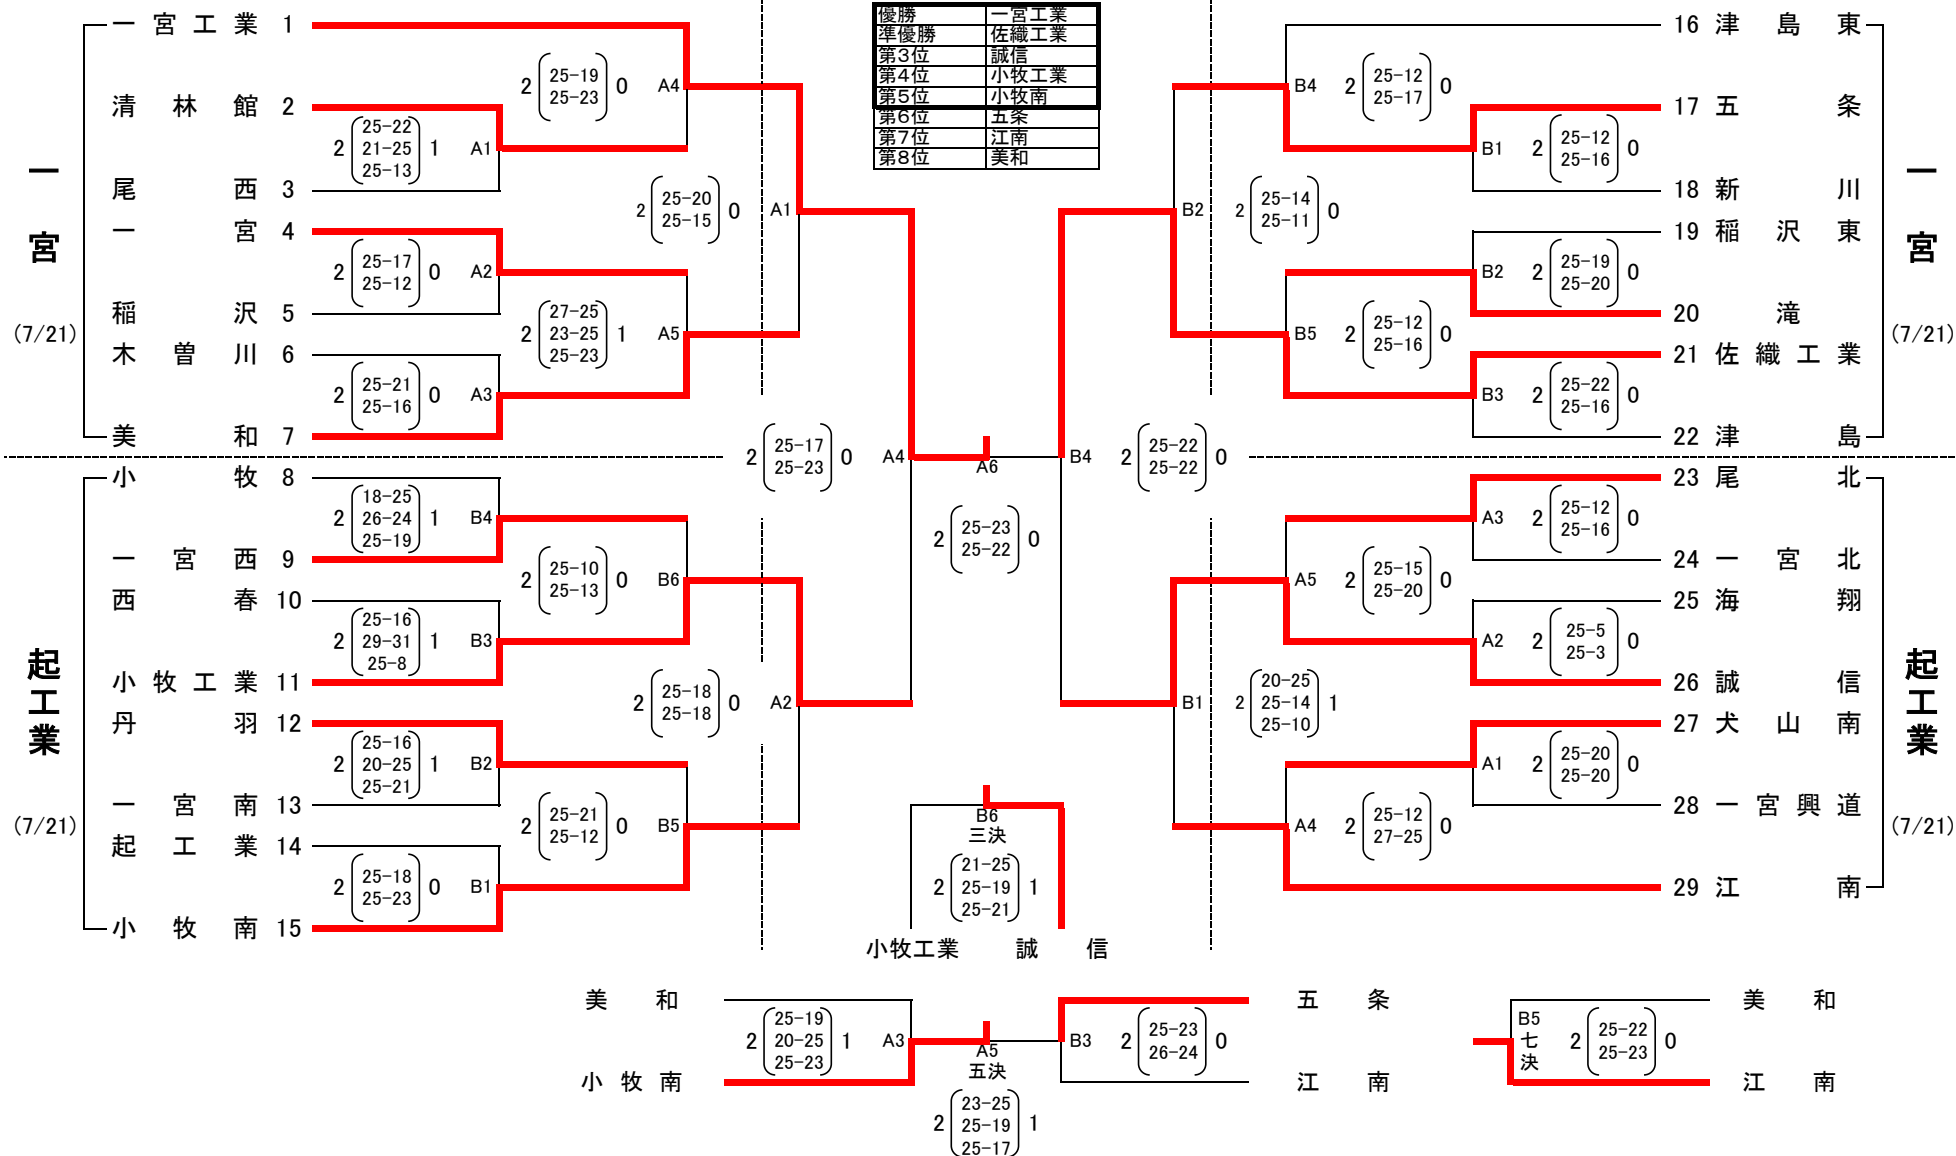

平成30年度愛知県高等学校バレーボール選手権大会尾張支部予選会

〔男子組み合わせ〕

日時 7/21 (土) 8:09 開場 8:40 第1試合開始
 場所 7/21 (土) 起工業、一宮

7/22 (日) 8:04 開場 8:40 第1試合開始
 7/22 (日) 起工業

起工業 (7/22)

優勝	一宮工業
準優勝	佐織工業
第3位	誠信
第4位	小牧工業
第5位	小牧南
第6位	五条
第7位	江南
第8位	美和

試合開始時刻

	1日目		2日目
	5試合コート	6試合コート	
第1試合	8:40	8:40	8:40
第2試合	10:05	10:05	10:05
第3試合	11:20	11:20	11:25
第4試合	12:35	12:35	12:30
第5試合	13:40	13:40	13:35
第6試合		14:45	14:40

※試合開始時刻の11分前にプロトコールを行う
 ※試合開始時刻は早まることはない

顧問打合せ 1日目8:00~ 2日目8:00~

平成30年度愛知県高等学校バレーボール選手権大会尾張支部予選会

[女子組み合わせ] 日時 7/21 (土) 8:09 開場 8:40 第1試合開始
場所 7/21 (土) 木曾川、津島北

7/22 (日) 8:04 開場 8:40 第1試合開始
7/22 (日) 木曾川

木曾川 (7/21)

木曾川 (7/22)

津島北 (7/21)

推薦	誠信
優勝	清林館
準優勝	木曾川
第3位	犬山
第4位	津島東
第5位	古知野
第6位	一宮
第7位	江南
第8位	丹羽