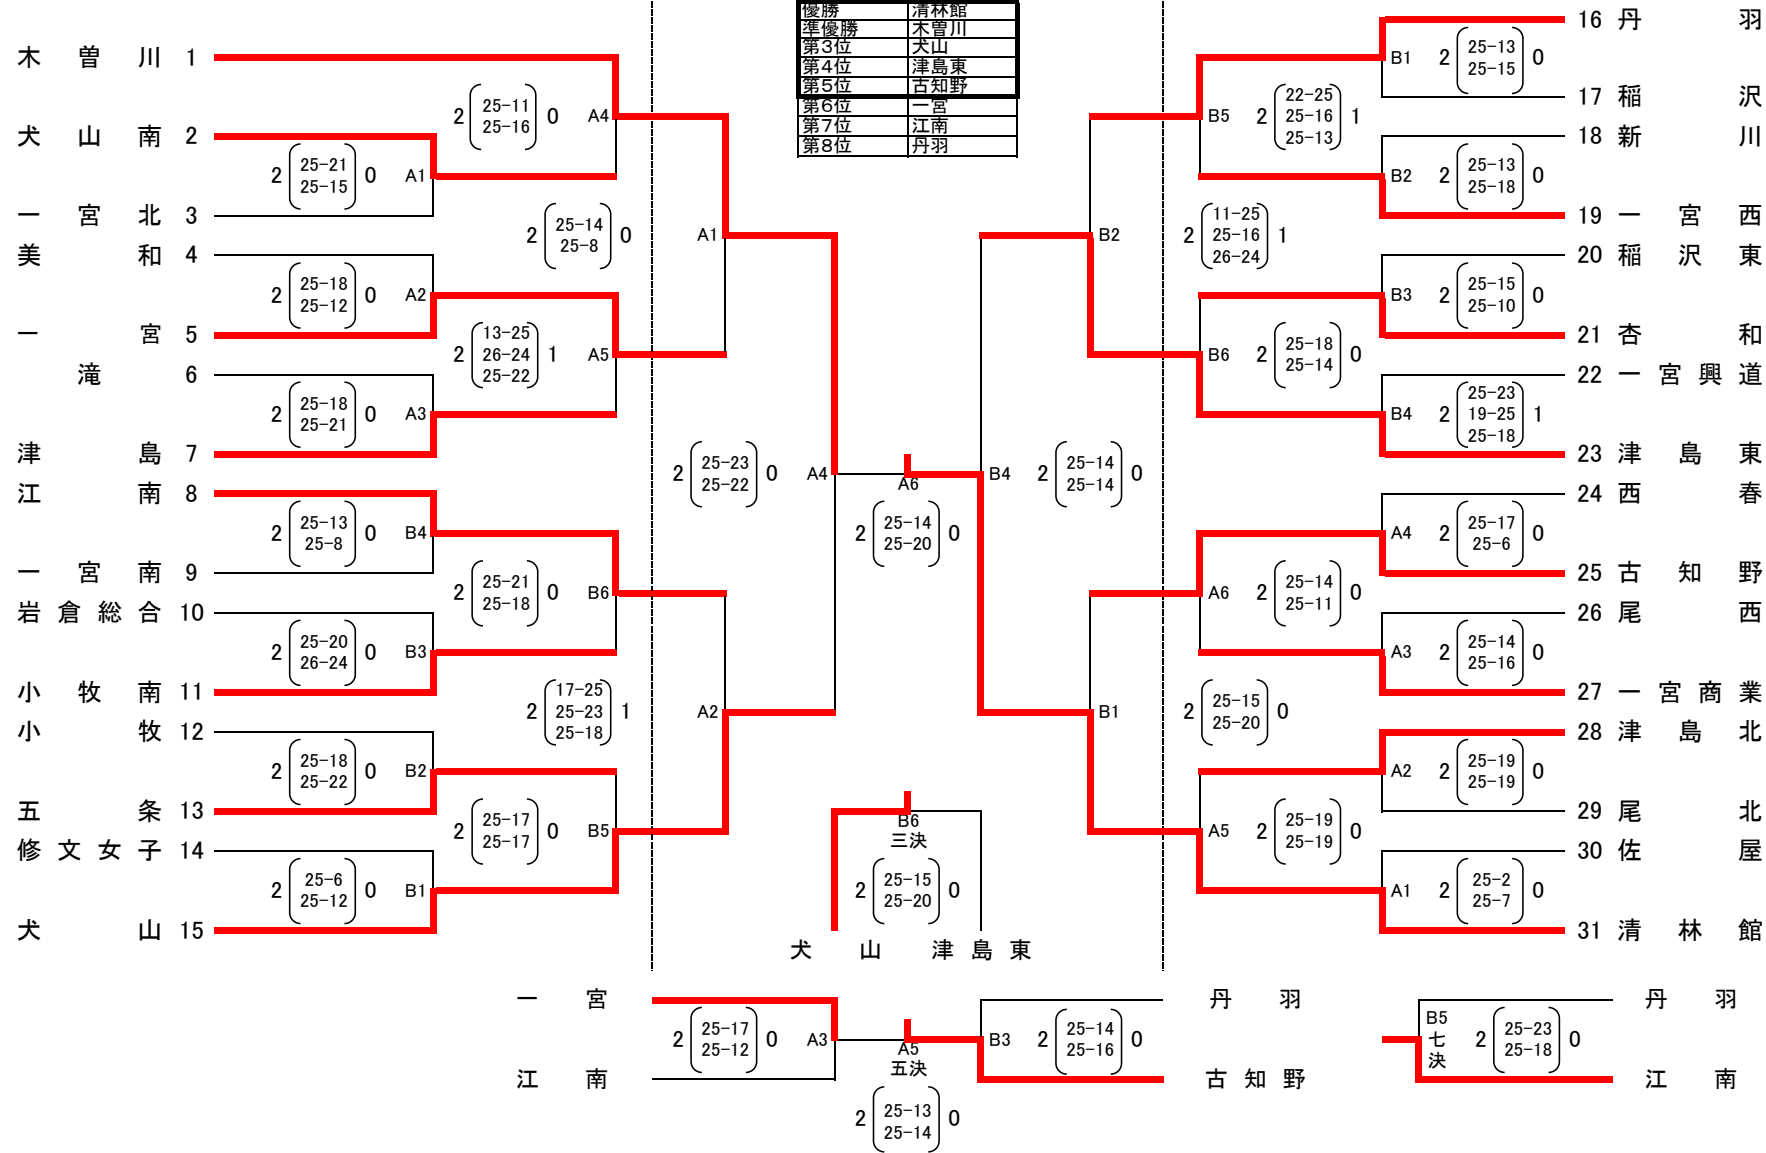

試合開始時刻

	1日目		2日目
	5試合コート	6試合コート	
第1試合	8:40	8:40	8:40
第2試合	10:05	10:05	10:05
第3試合	11:20	11:20	11:25
第4試合	12:35	12:35	12:30
第5試合	13:40	13:40	13:35
第6試合		14:45	14:40

※試合開始時刻の11分前にプロトコールを行う
 ※試合開始時刻は早まることはない

顧問打合せ 1日目8:00~ 2日目8:00~

平成30年度愛知県高等学校バレーボール選手権大会尾張支部予選会

[女子組み合わせ] 日時 7/21 (土) 8:09 開場 8:40 第1試合開始
場所 7/21 (土) 木曾川、津島北

7/22 (日) 8:04 開場 8:40 第1試合開始
7/22 (日) 木曾川

木曾川 (7/21)

木曾川 (7/22)

津島北 (7/21)

推薦	誠信
優勝	清林館
準優勝	木曾川
第3位	犬山
第4位	津島東
第5位	古知野
第6位	一宮
第7位	江南
第8位	丹羽