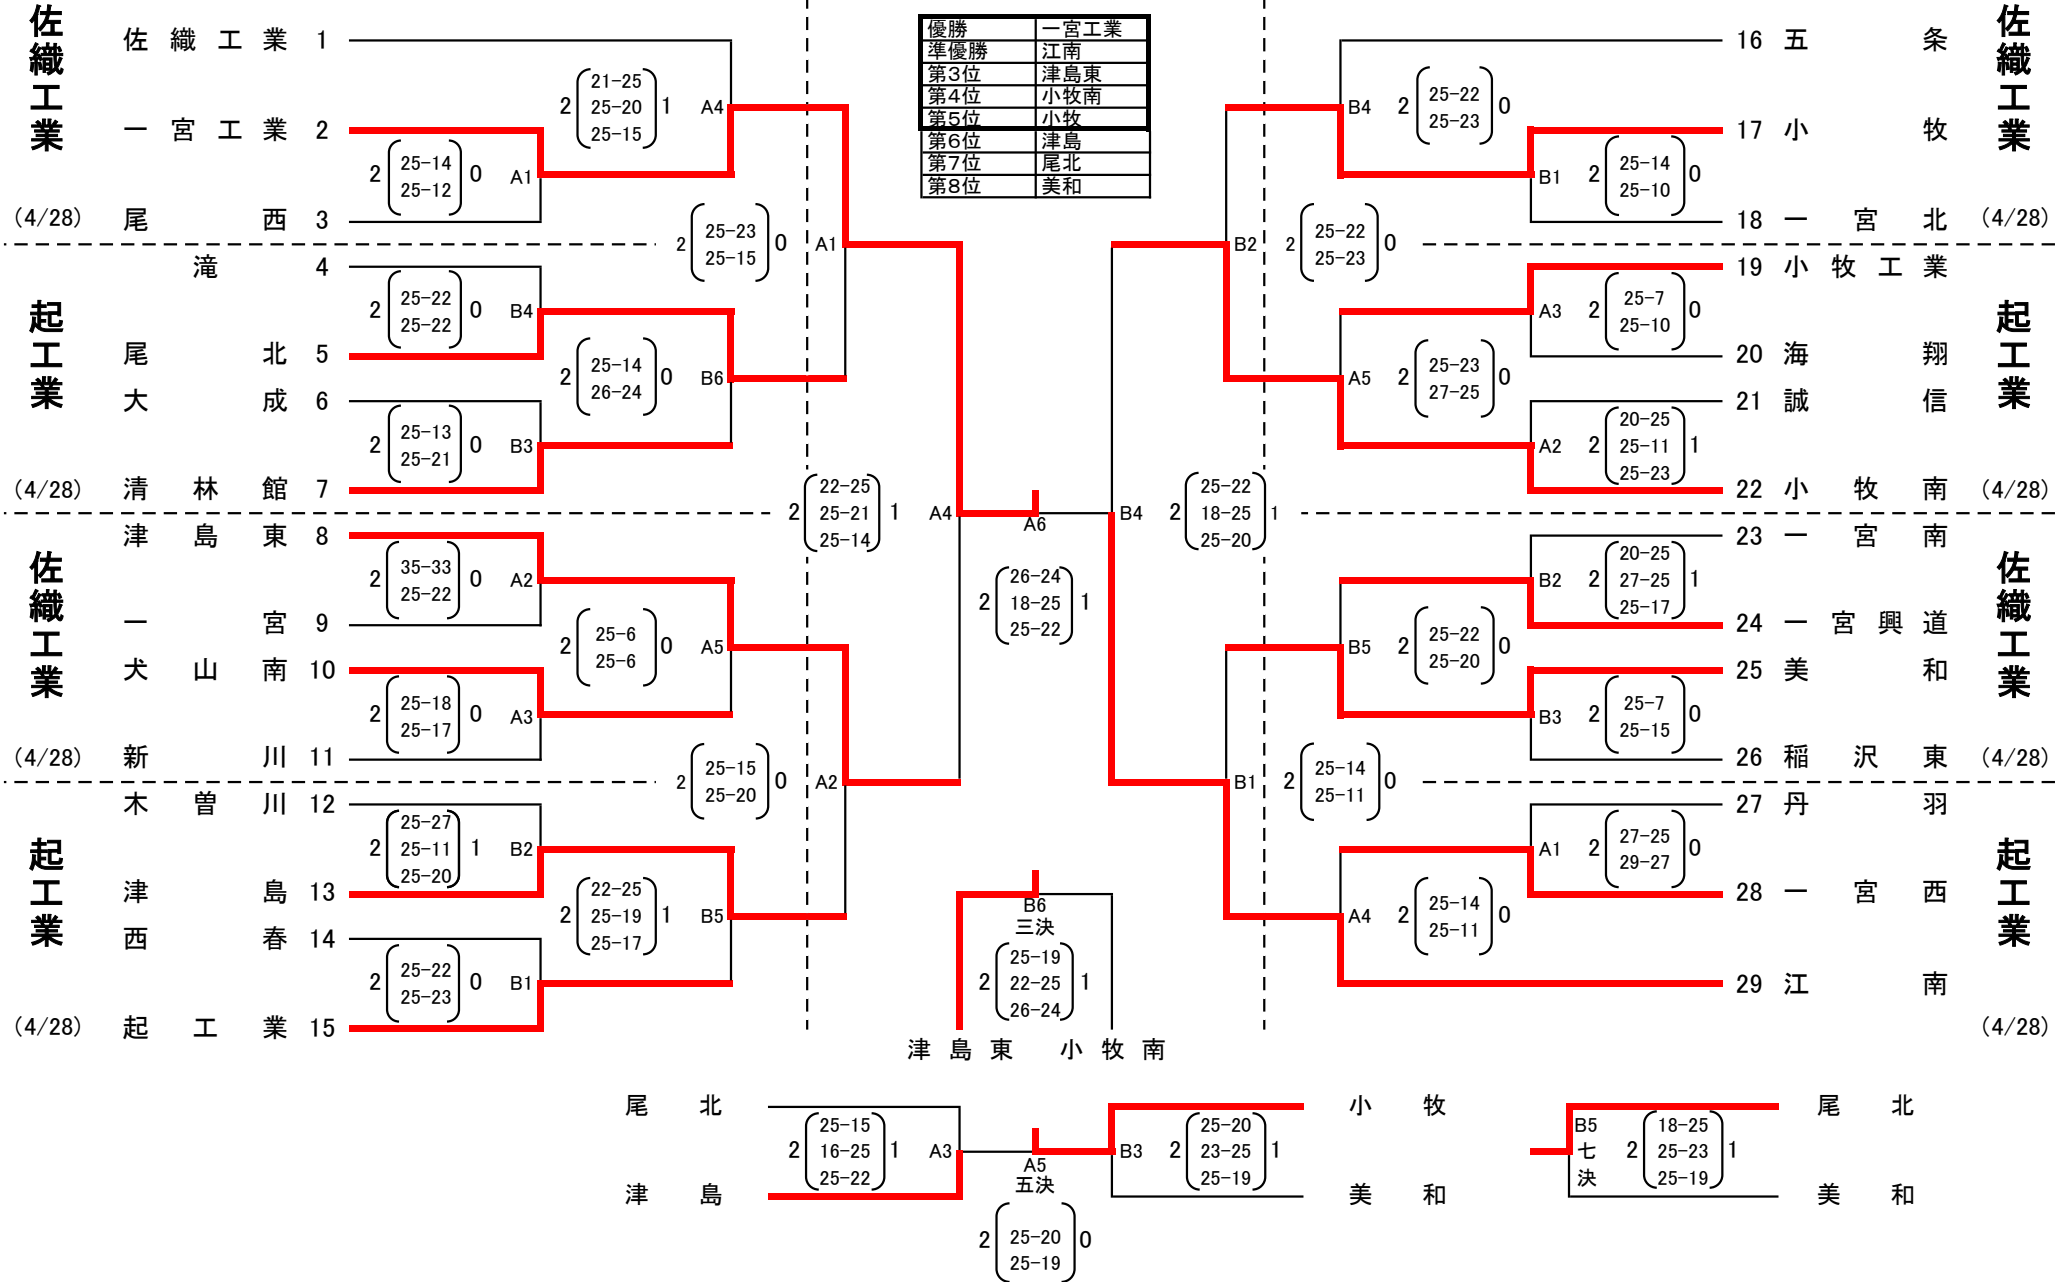

# 第72回愛知県高等学校総合体育大会バレーボール競技尾張支部予選会

[男子組み合わせ]

日時 4/28 (土) 8:09 開場 8:40 第1試合開始  
場所 4/28 (土) 佐織工業、起工業

4/29 (日) 8:04 開場 8:40 第1試合開始  
4/29 (日) 佐織工業

## 佐織工業 (4/29)

優勝	一宮工業
準優勝	江南
第3位	津島東
第4位	小牧南
第5位	小牧
第6位	津島
第7位	尾北
第8位	美和

第72回愛知県高等学校総合体育大会バレーボール競技尾張支部予選会

[女子組み合わせ]

日時 4/28 (土) 8:09 開場 8:40 第1試合開始  
場所 4/28 (土) 木曾川、一宮商業

4/29 (日) 8:04 開場 8:40 第1試合開始  
4/29 (日) 木曾川