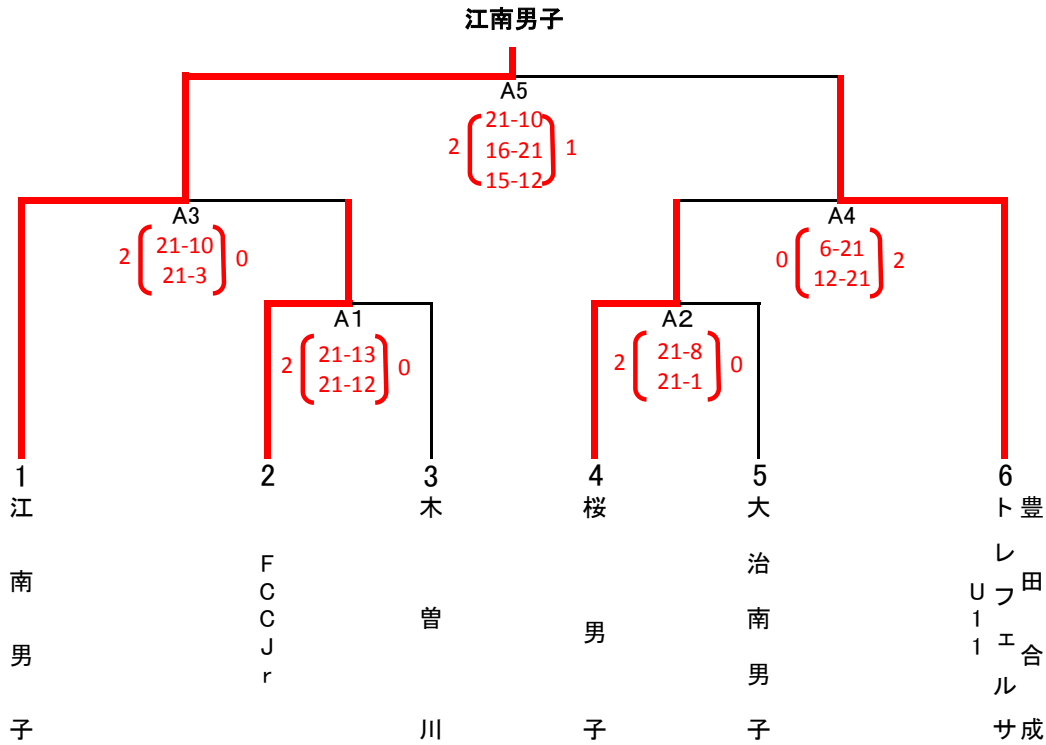

第38回 全日本バレーボール小学生大会尾張支部大会組合せ表

開催日：平成30年6月9日(土)
会場：十四山スポーツセンター

(男子の部)

県大会出場チーム 1位 江南男子
2位 豊田合成トレフェルサ

(混合の部)

県大会出場チーム 1位 SUNRICE.Jr

3位決定戦

第38回全日本バレーボール小学生大会尾張支部大会組合せ表

開催日： 平成30年6月9日(土)

会場： 弥富市総合社会教育センター

(女子の部)

県大会出場チーム 1位 七宝ミラクル 2位 古北 3位 こうなんハリケーン 3位 門弟山