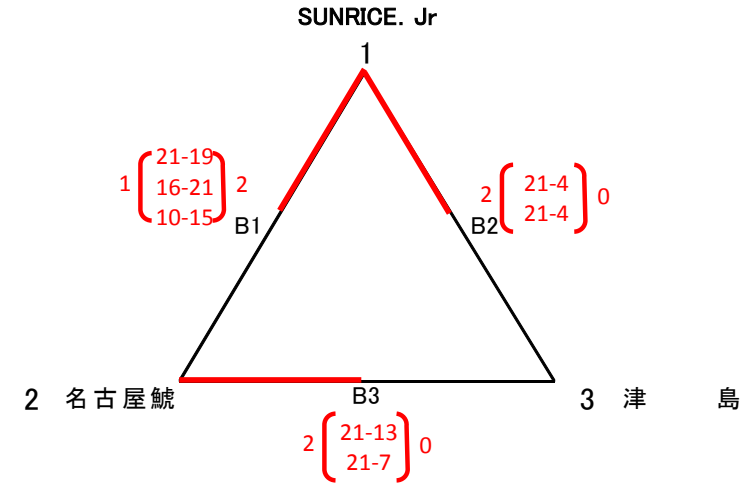

第38回 全日本バレーボール小学生大会尾張支部大会組合せ表

開催日：平成30年6月9日(土)
会場：十四山スポーツセンター

(男子の部)

県大会出場チーム 1位 江南男子
2位 豊田合成トレフェルサ

(混合の部)

県大会出場チーム 1位 SUNRICE.Jr

3位決定戦

第38回全日本バレーボール小学生大会尾張支部大会組合せ表

開催日： 平成30年6月9日(土)

会場： 弥富市総合社会教育センター

(女子の部)

県大会出場チーム 1位 七宝ミラクル 2位 古北 3位 こうなんハリケーン 3位 門弟山